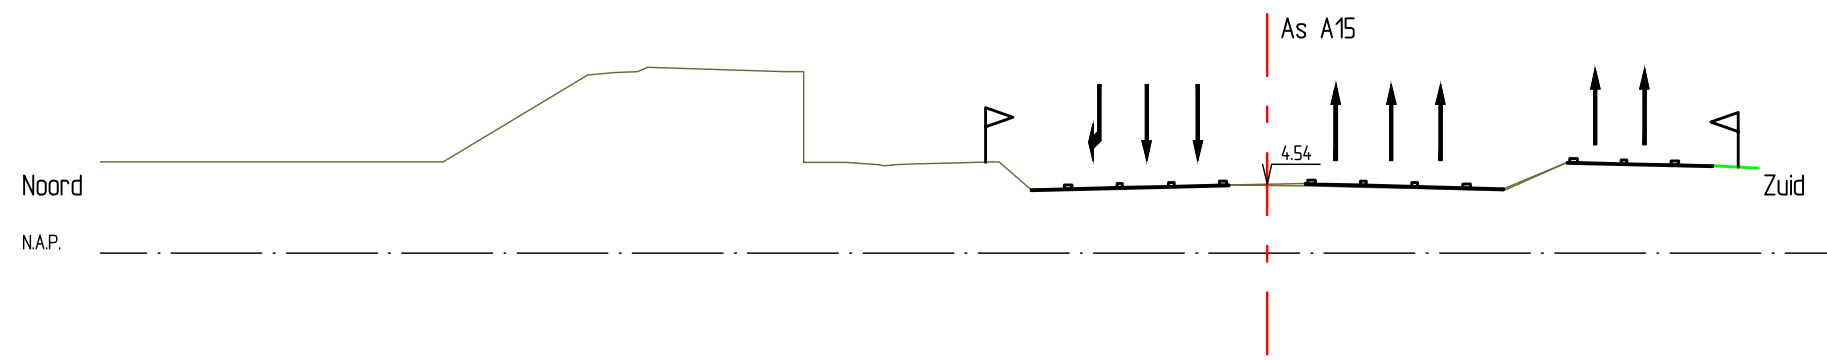

Gem. Rozenburg

Droespolderweg

Havenspoorlijn

Gorinchem

Gem. Rotterdam

Voor aansluiting zie kaart 15

Voor aansluiting zie kaart 17

Dwarsprofiel t.o.v. as A15
Metrering 37700
Schaal 1:500

Het groen gemarkeerde Maatregelvlak Verkeersdoelinden, zone Luchtkwaliteitsvoorzieningen, komt te vervallen.

Tracebesluit A15 Mava (wijziging 2017)
Gedeelte Maasvlakte - Vaanplein

metrering 37.440 - 38.190