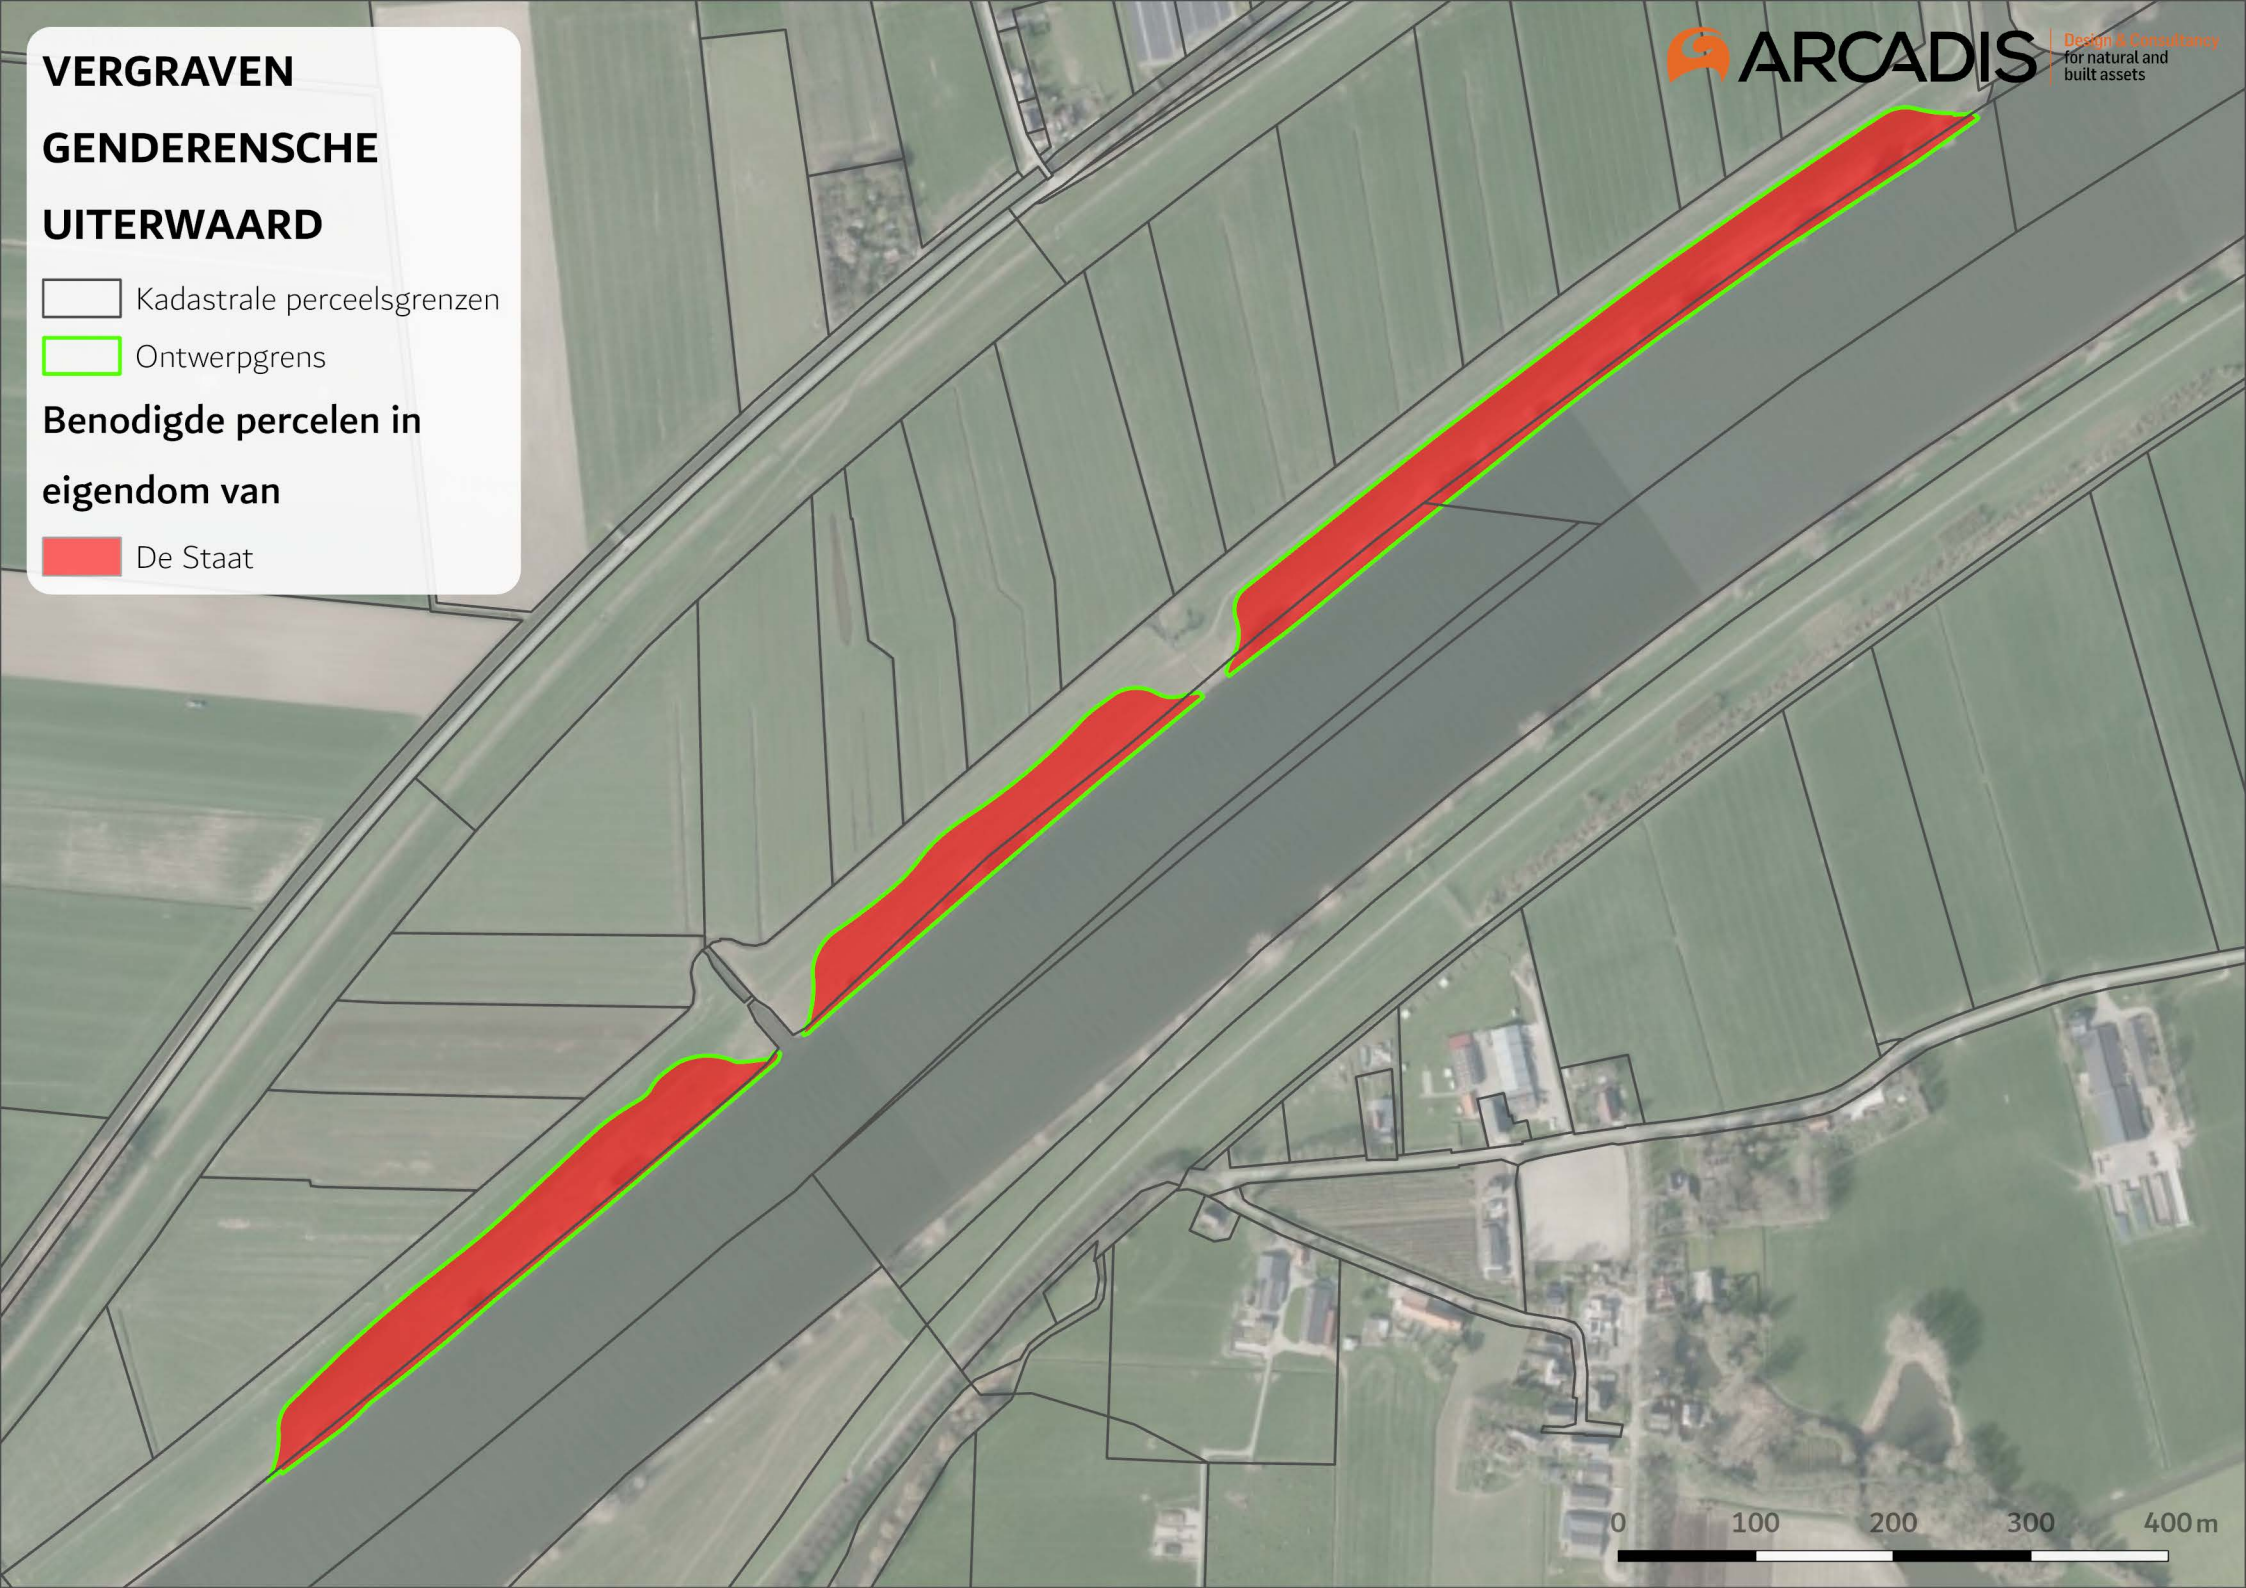

B7 - kaarten eigendomssituatie

Rijkswaterstaat

7 mei 2024 - Public

VERGRAVEN

GENDERENSCHIE

UITERWAARD

 Kadastrale perceelsgrenzen

 Ontwerpgrens

**Benodigde percelen in
eigendom van**

 De Staat

VERGRAVEN

CAPELSCHÉ

UITERWAARD

 Kadastrale perceelsgrenzen

 Ontwerpgrens

Benodigde percelen in