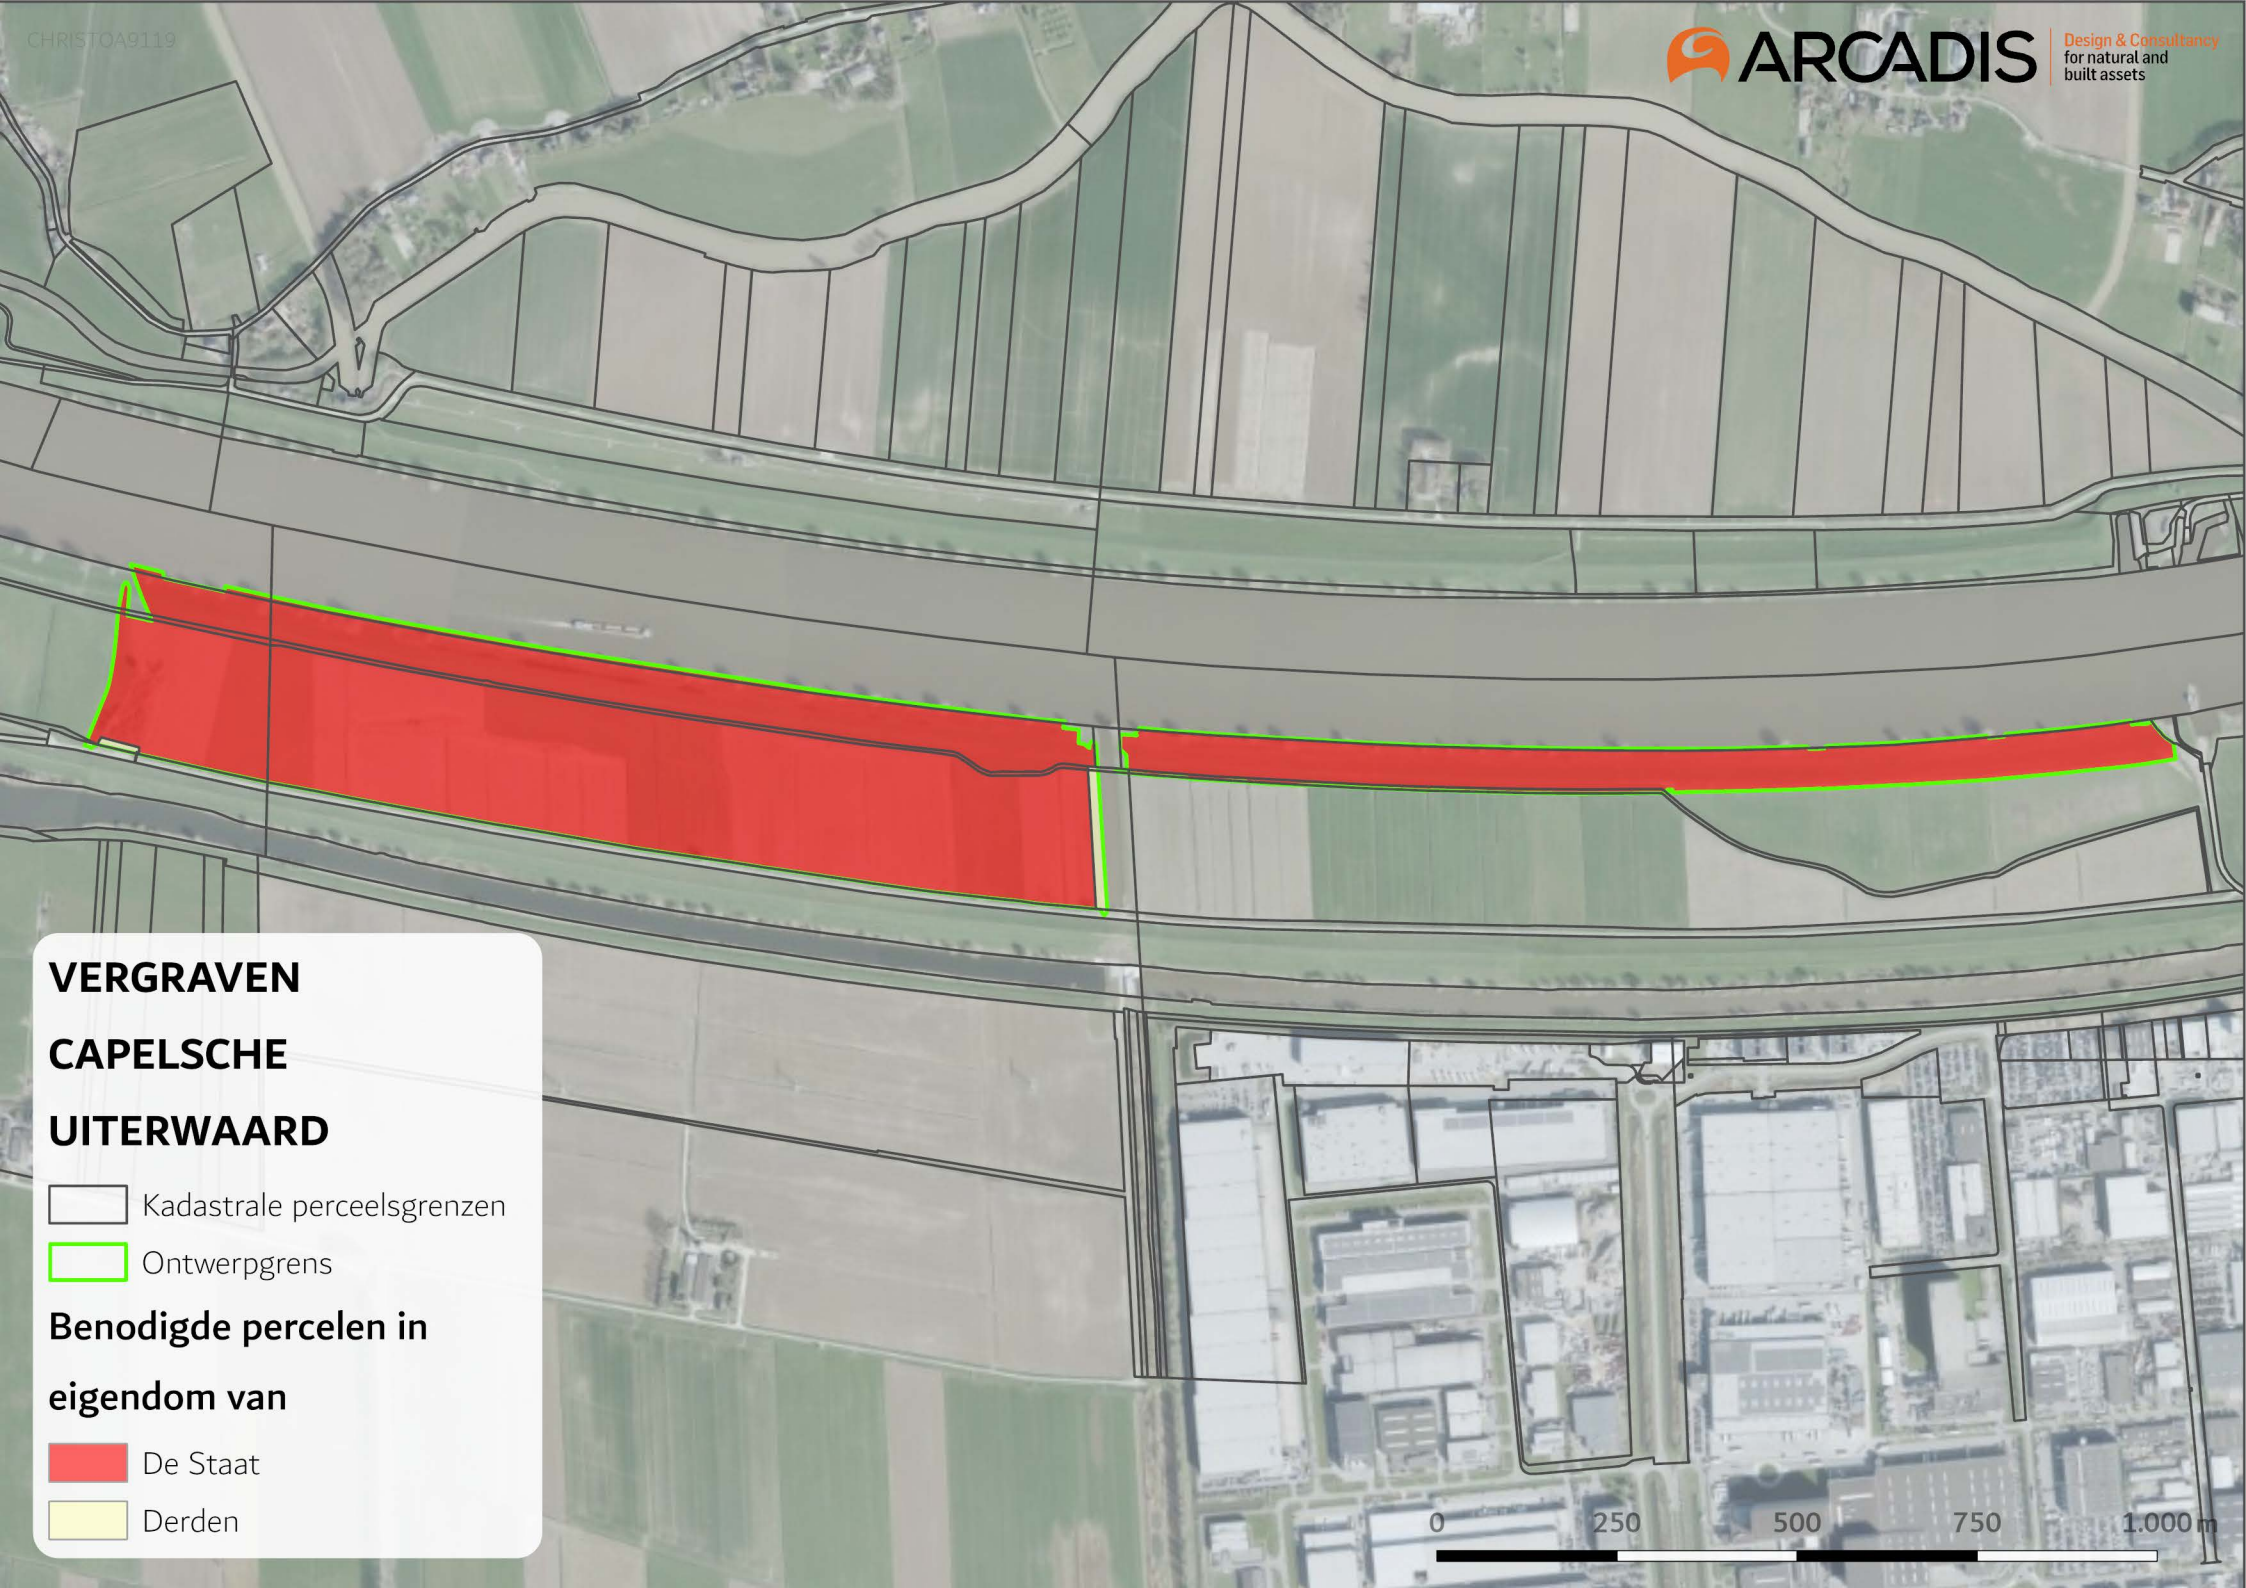

B7 - kaarten eigendomssituatie

Rijkswaterstaat

7 mei 2024 - Public

VERGRAVEN

GENDERENSCHIE

UITERWAARD

 Kadastrale perceelsgrenzen

 Ontwerpgrens

**Benodigde percelen in
eigendom van**

 De Staat

VERGRAVEN

CAPELSCHÉ

UITERWAARD

 Kadastrale perceelsgrenzen

 Ontwerpgrens

Benodigde percelen in