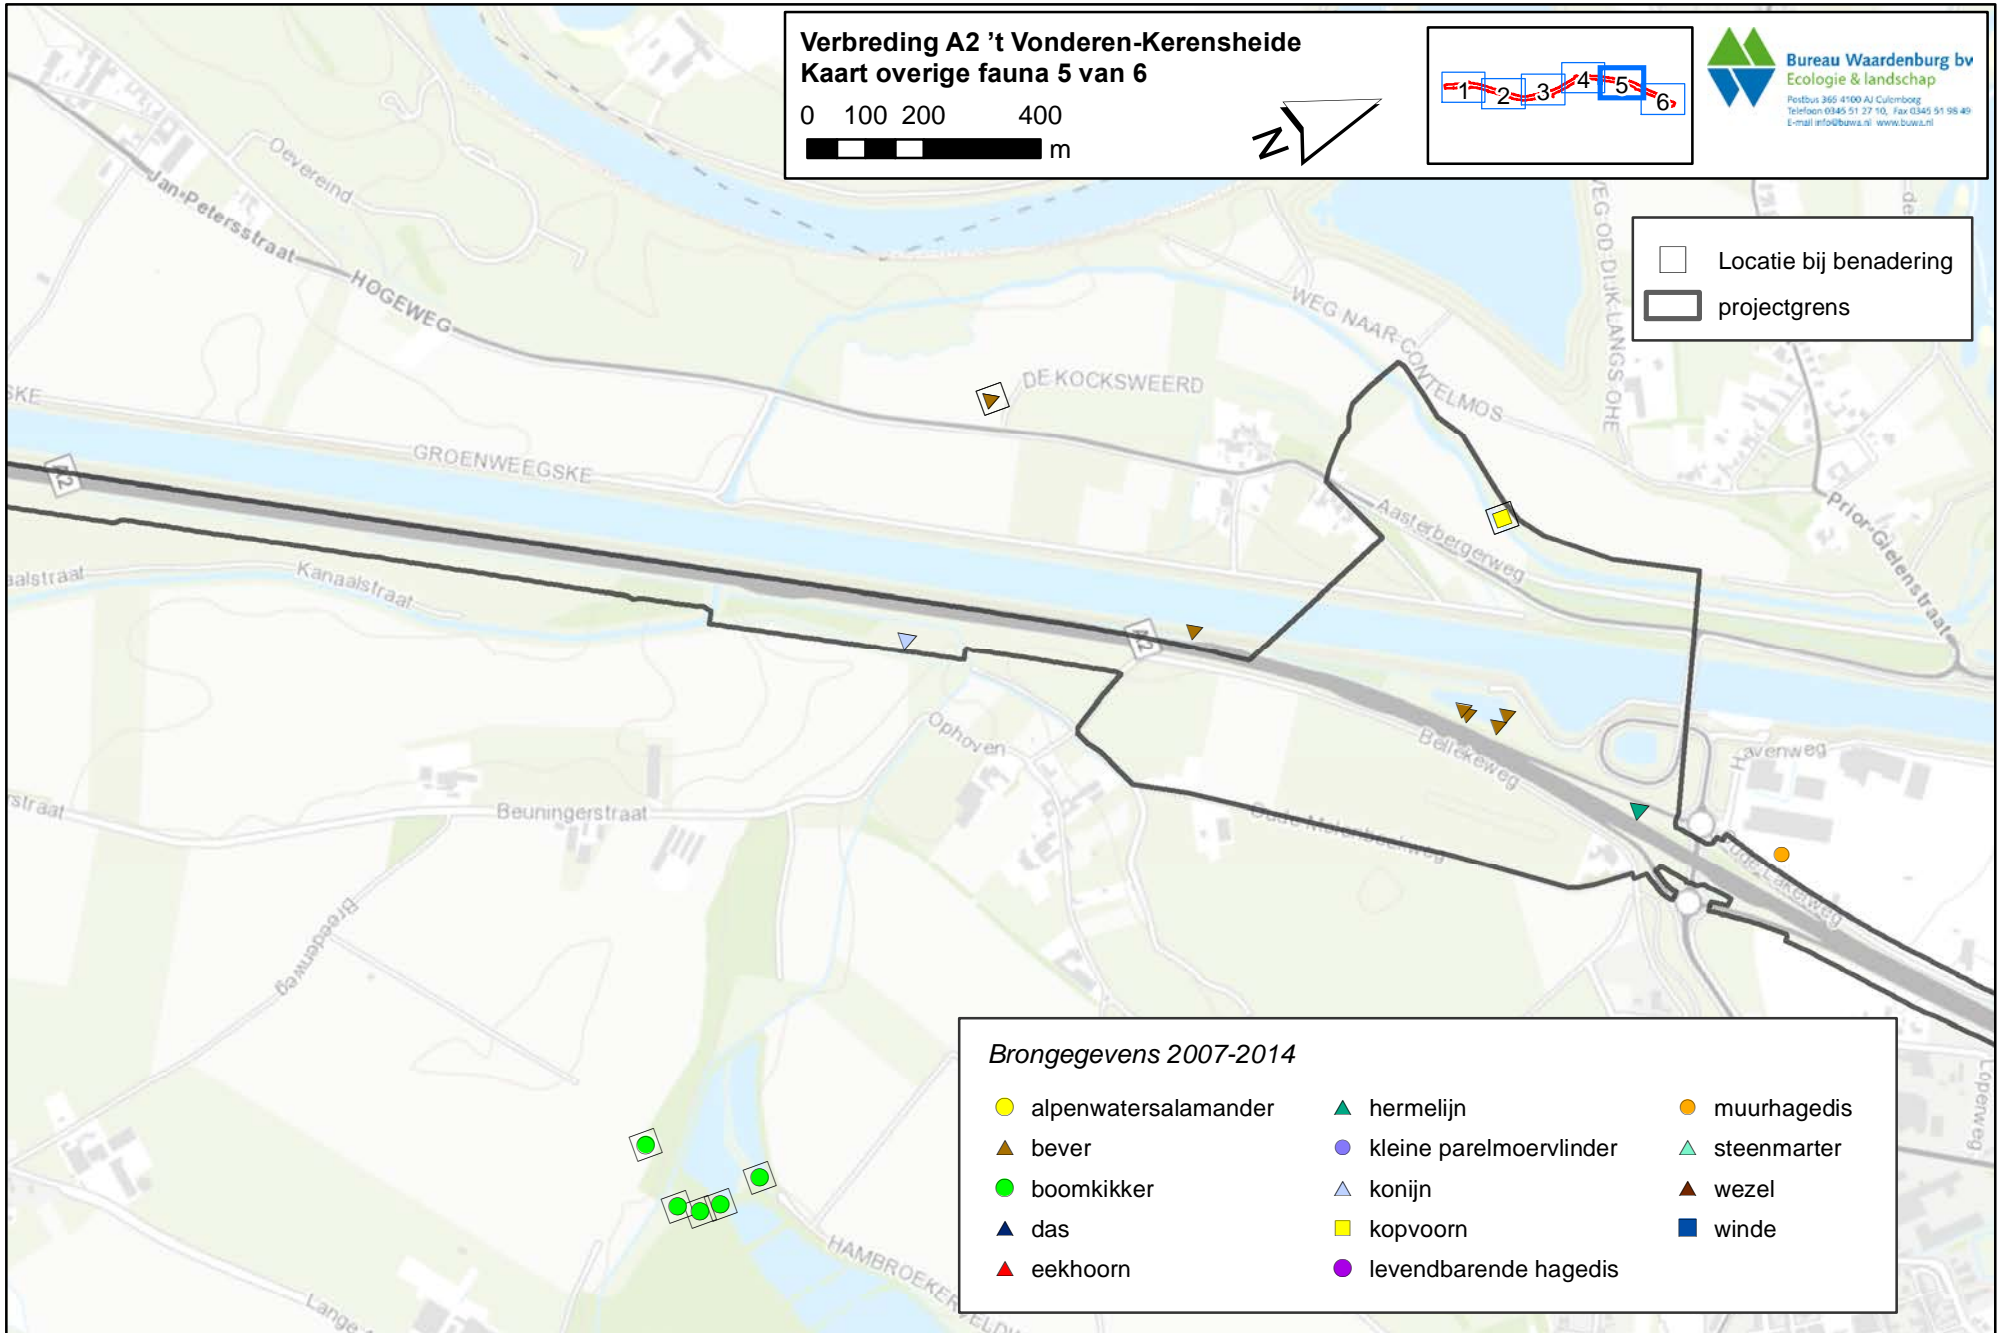

-  Locatie bij benadering
-  projectgrens

- Brongegevens 2007-2014**
- | | | |
|--|---|---|
|  alpenwatersalamander |  hermelijn |  muurhagedis |
|  bever |  kleine parelmoervlinder |  steenmarter |
|  boomkikker |  konijn |  wezel |
|  das |  kopvoorn |  winde |
|  eekhoorn |  levendbarende hagedis | |