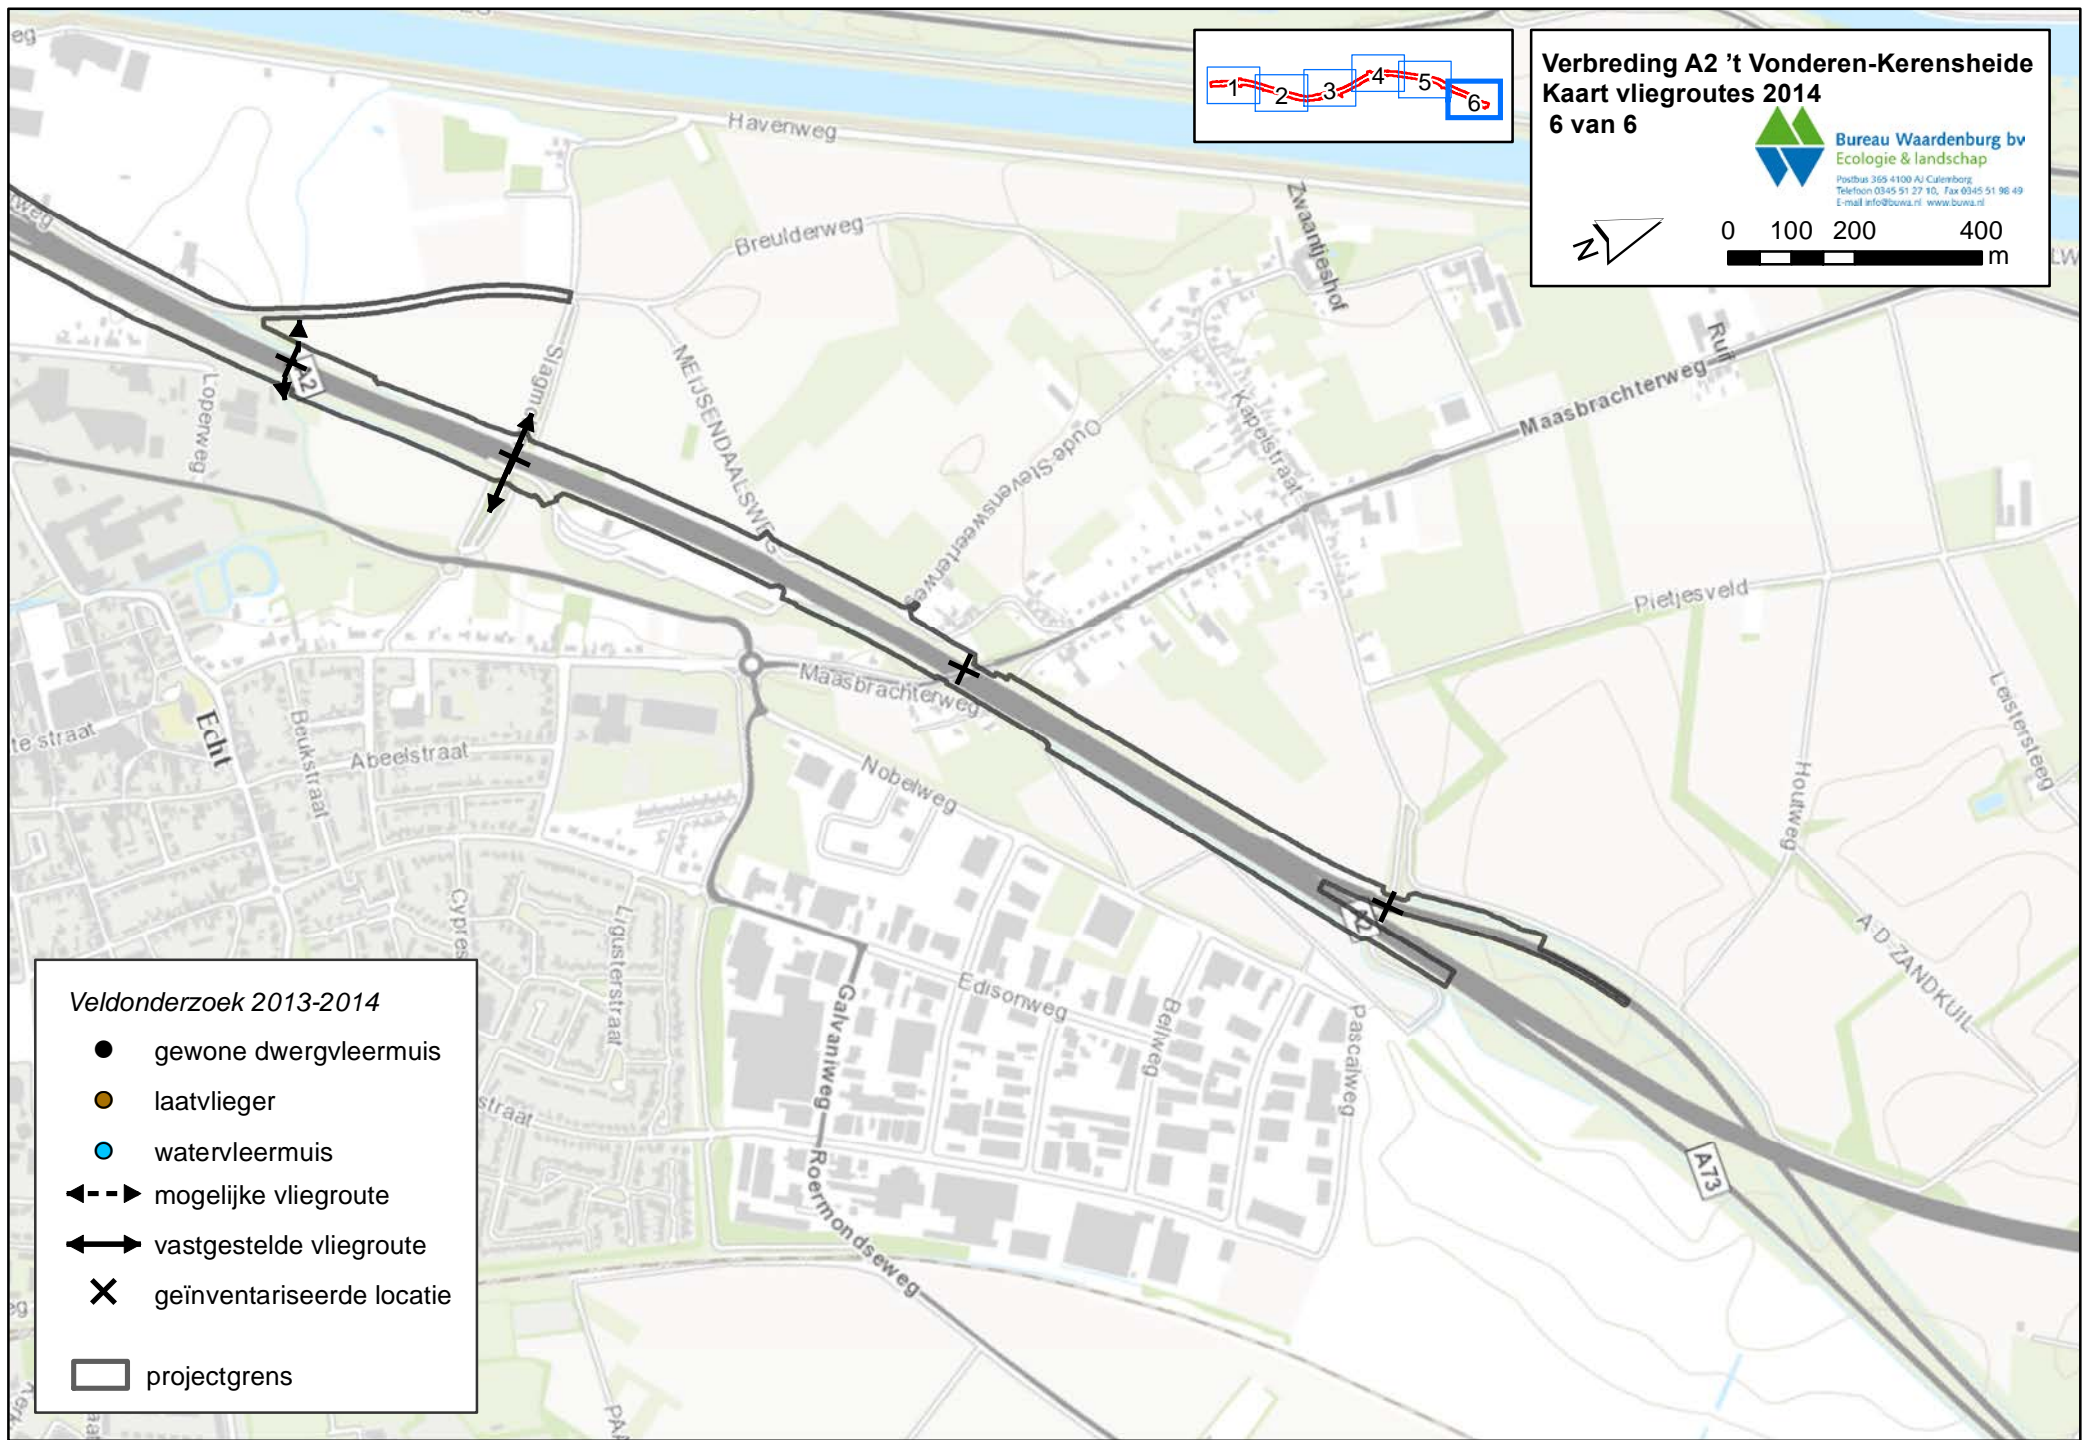

Veldonderzoek 2013-2014

- gewone dwergvleermuis
- laatvlieger
- watervleermuis
- ←- - -> mogelijke vliegroute
- ↔ vastgestelde vliegroute
- ✕ geïnventariseerde locatie
- projectgrens

Verbreiding A2 't Vonderen-Kerensheide
Kaart vliegroutes 2014
4 van 6