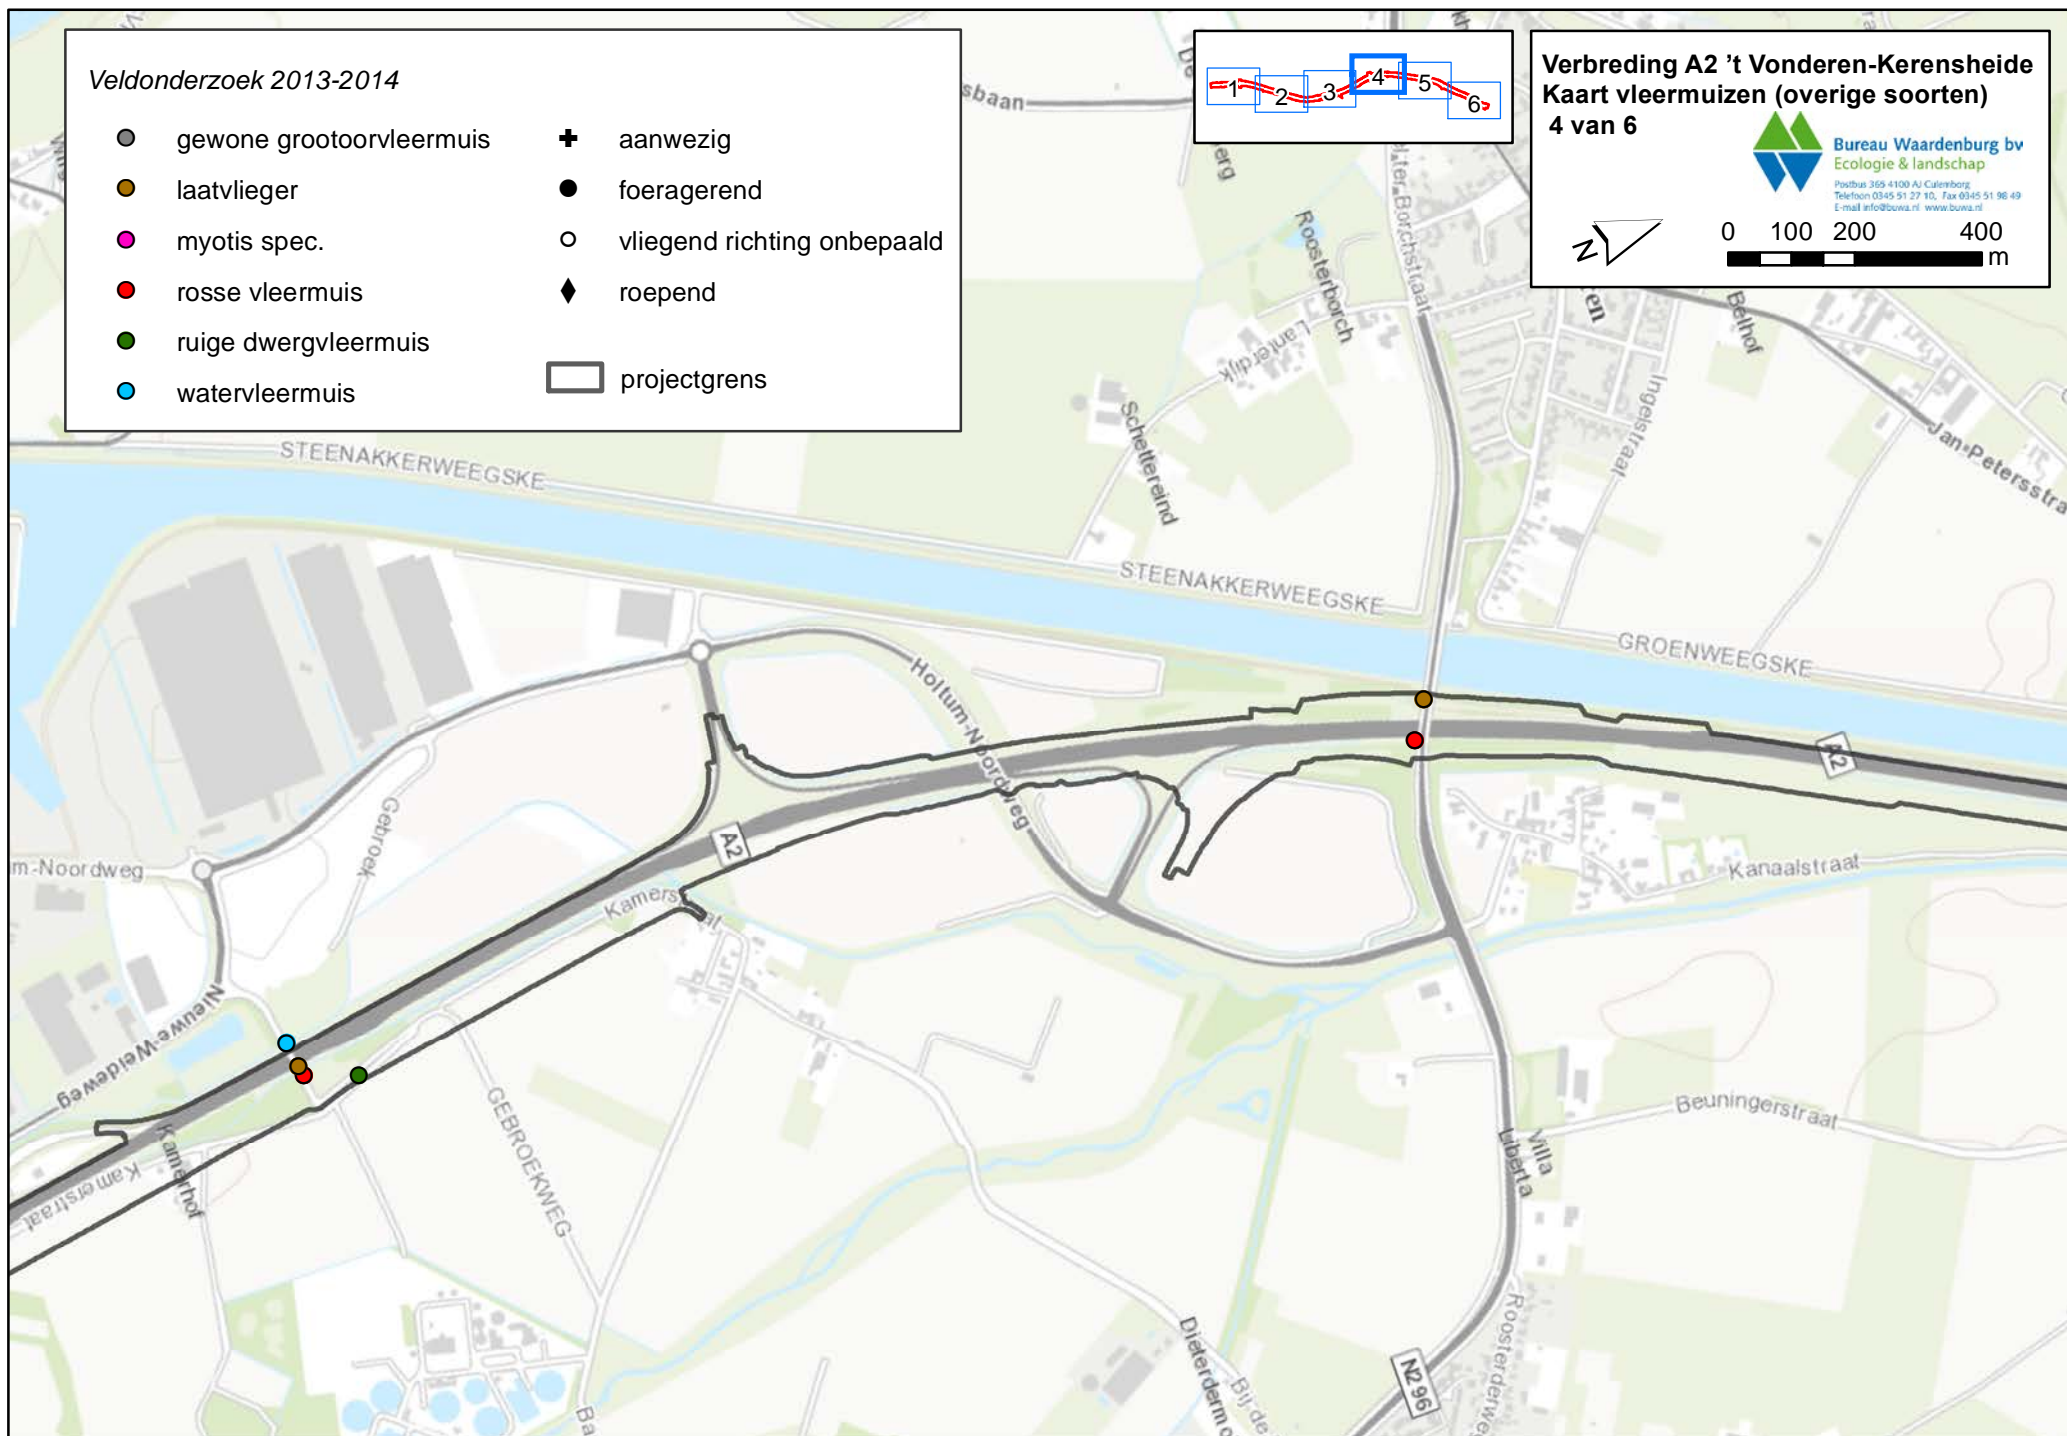

Veldonderzoek 2013-2014

● gewone grootoorvleermuis	⊕ aanwezig
● laatvlieger	● foeragerend
● myotis spec.	○ vliedend richting onbepaald
● rosse vleermuis	◆ roepend
● ruige dwergvleermuis	
● watervleermuis	▭ projectgrens

Verbreiding A2 't Vonderen-Kerensheide
Kaart vleermuizen (overige soorten)
4 van 6