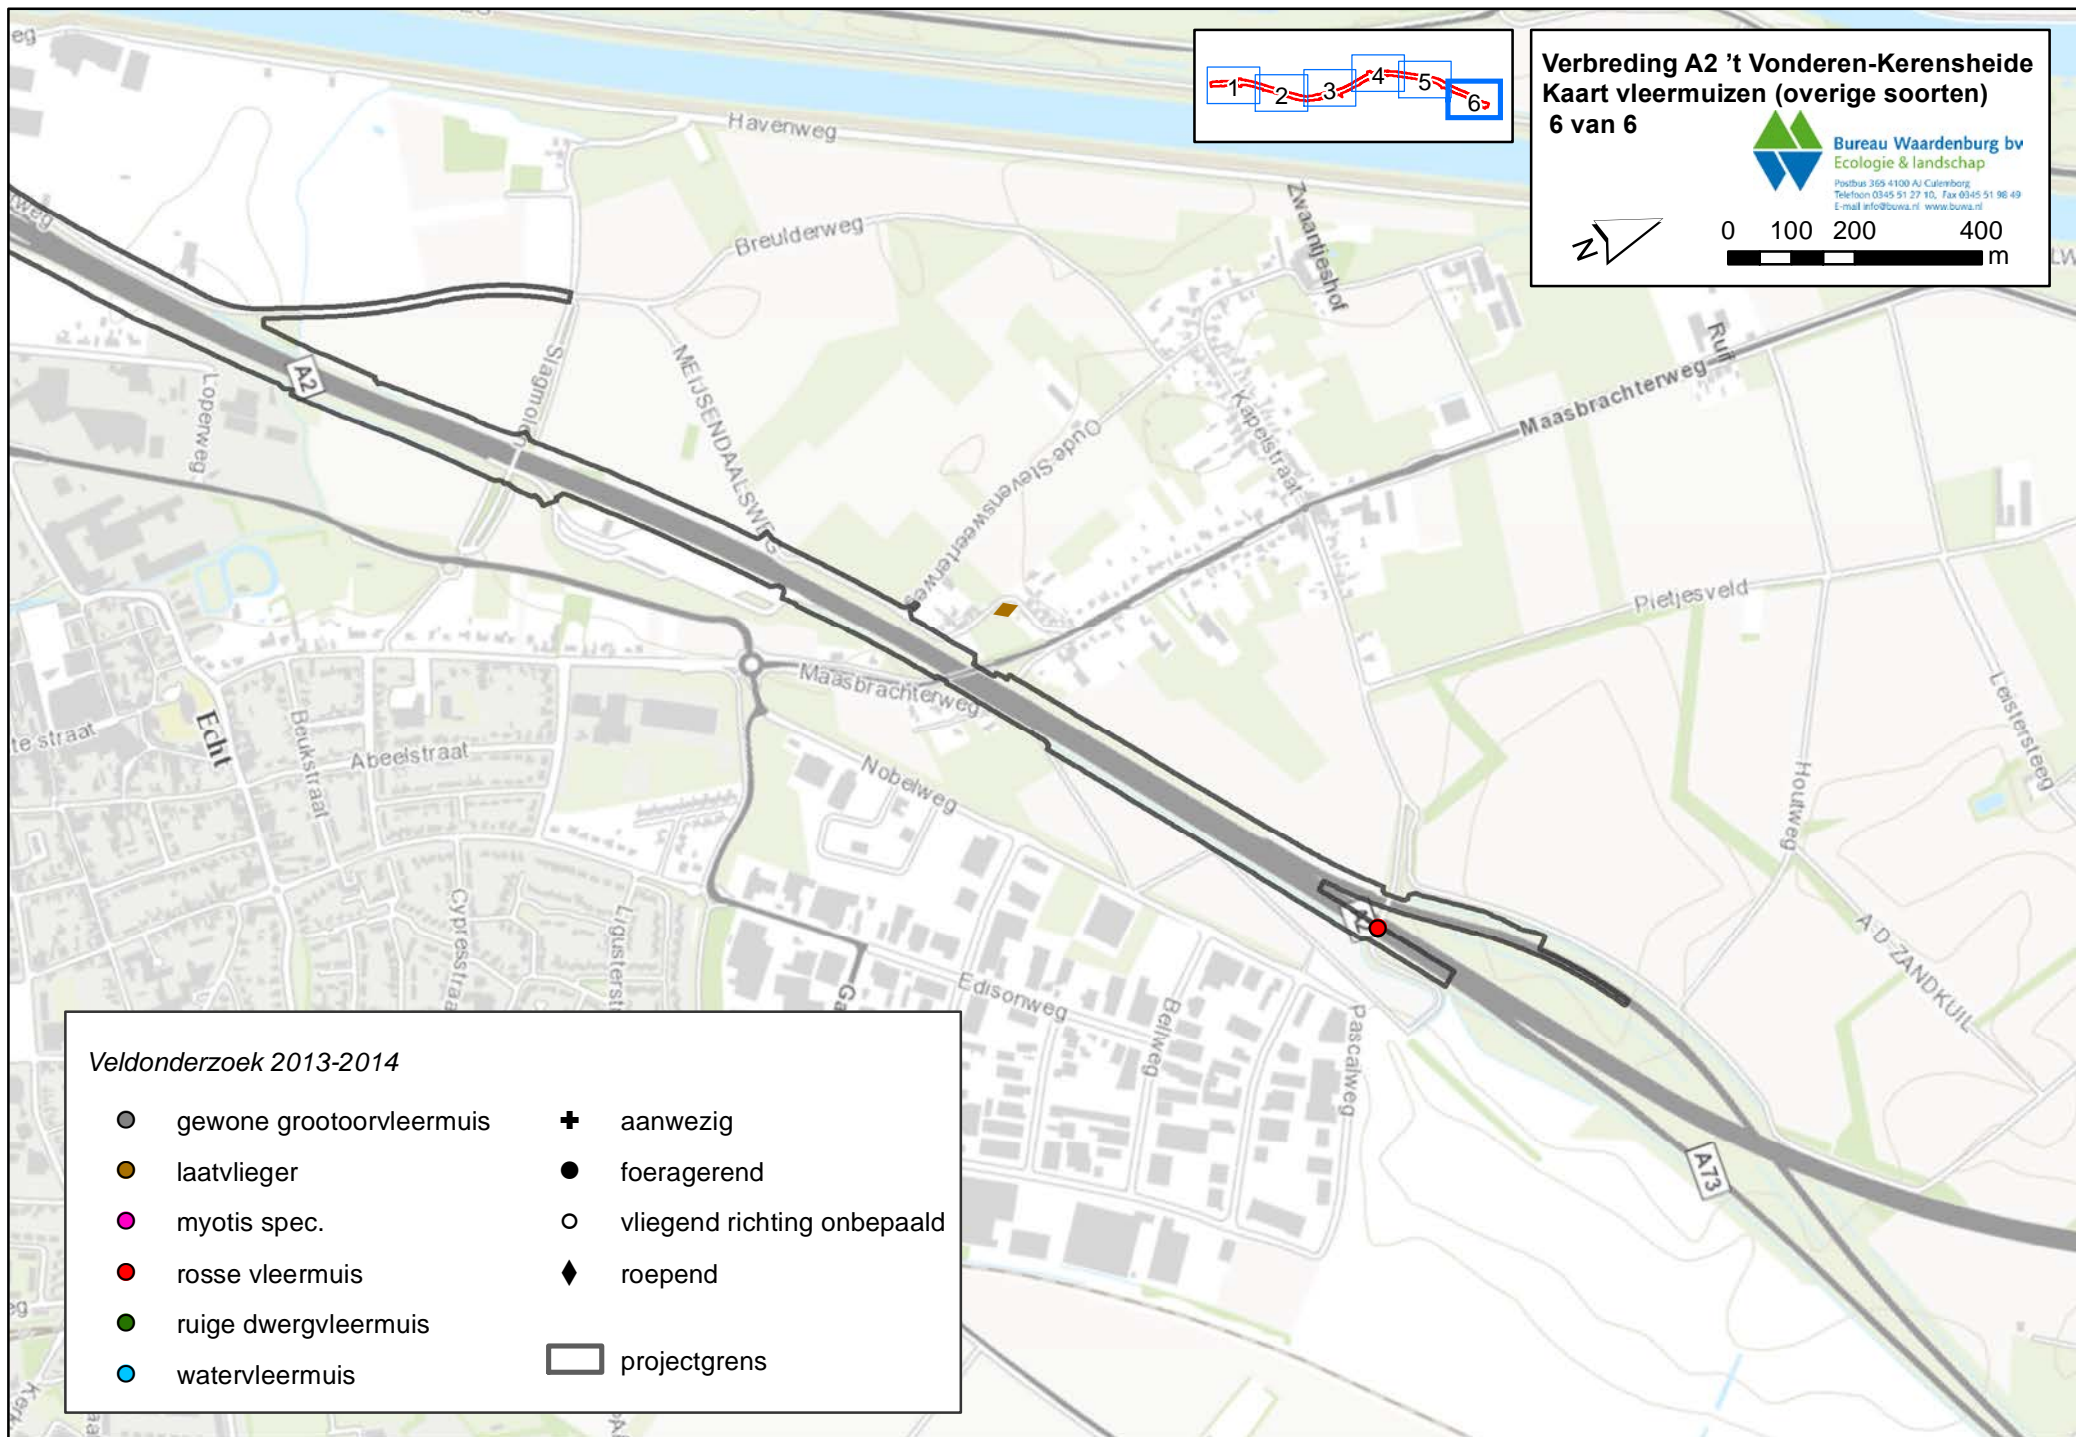

0 100 200 400 m

Veldonderzoek 2013-2014

● gewone grootoorvleermuis	⊕ aanwezig
● laatvlieger	● foeragerend
● myotis spec.	○ vliegend richting onbepaald
● rosse vleermuis	◆ roepend
● ruige dwergvleermuis	□ projectgrens
● watervleermuis	