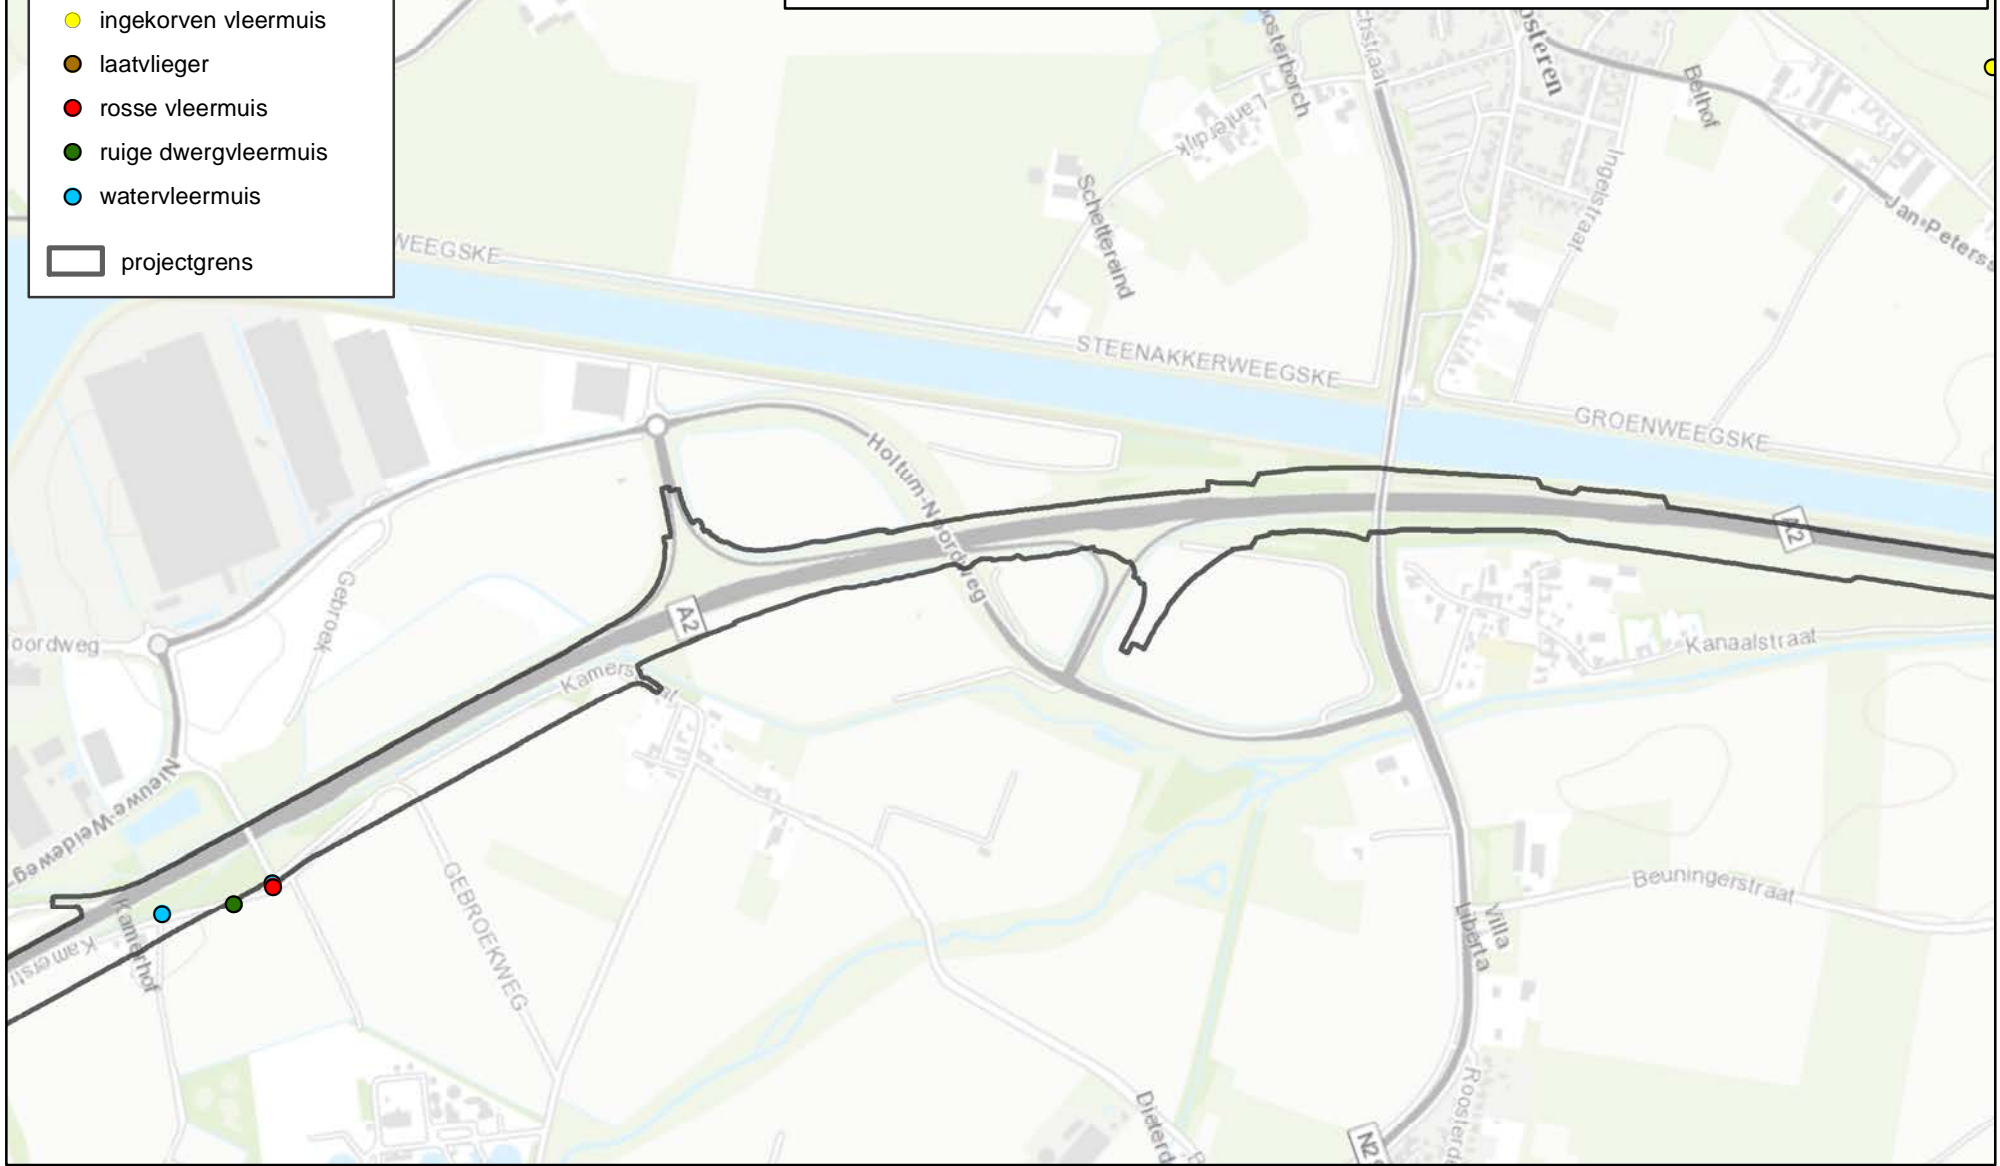

Brongegevens 2007-2014

- gewone grootoorvleermuis
- ingekorven vleermuis
- laatvlieger
- rosse vleermuis
- ruige dwergvleermuis
- watervleermuis
- projectgrens

Verbreiding A2 't Vonderen-Kerensheide
Kaart vleermuizen (overige soorten) 4 van 6

Bureau Waardenburg bv
Ecologie & landschap
Postbus 360 4100 AJ Culemborg
Telefoon 0345 51 27 10, Fax 0345 51 98 49
E-mail info@bawa.nl www.bawa.nl