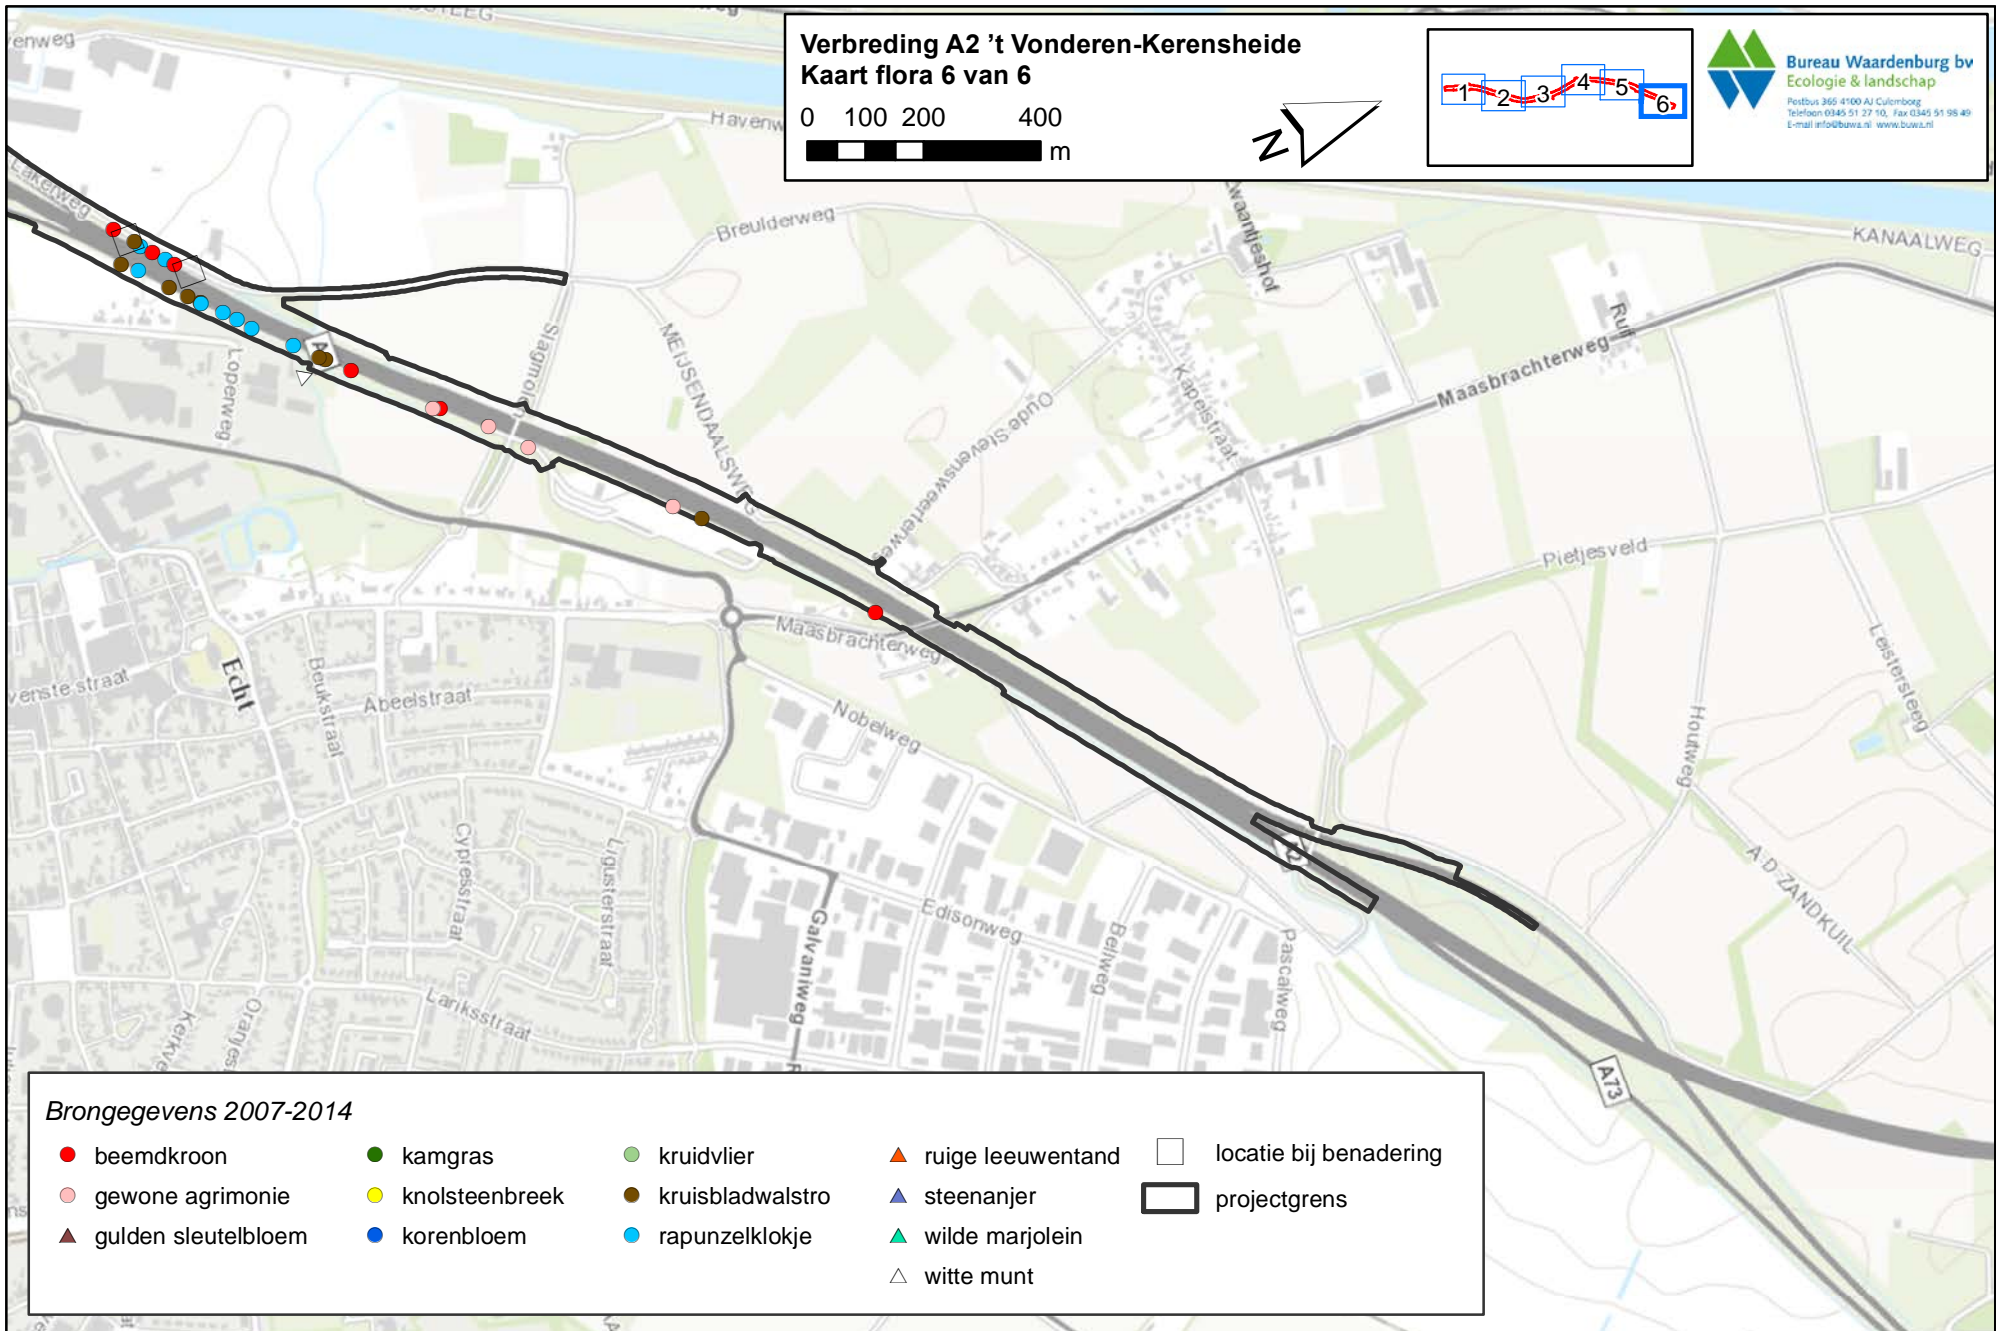

**Verbreding A2 't Vonderen-Kerensheide
Kaart flora 6 van 6**

0 100 200 400
m

Bureau Waardenburg bv
Ecologie & landschap
Postbus 360-4100 AJ Gulpenboeg
Telefoon 0345 51 27 10, Fax 0345 51 98 49
E-mail info@bawa.nl www.bawa.nl

Brongegevens 2007-2014

● beemdkrone	● kamgras	● kruidvlier	▲ ruige leeuwentand	□ locatie bij benadering
● gewone agrimonie	● knolsteenbreek	● kruisbladwalstro	▲ steenanjer	▭ projectgrens
▲ gulden sleutelbloem	● korenbloem	● rapunzelklokje	▲ wilde marjolein	
			△ witte munt