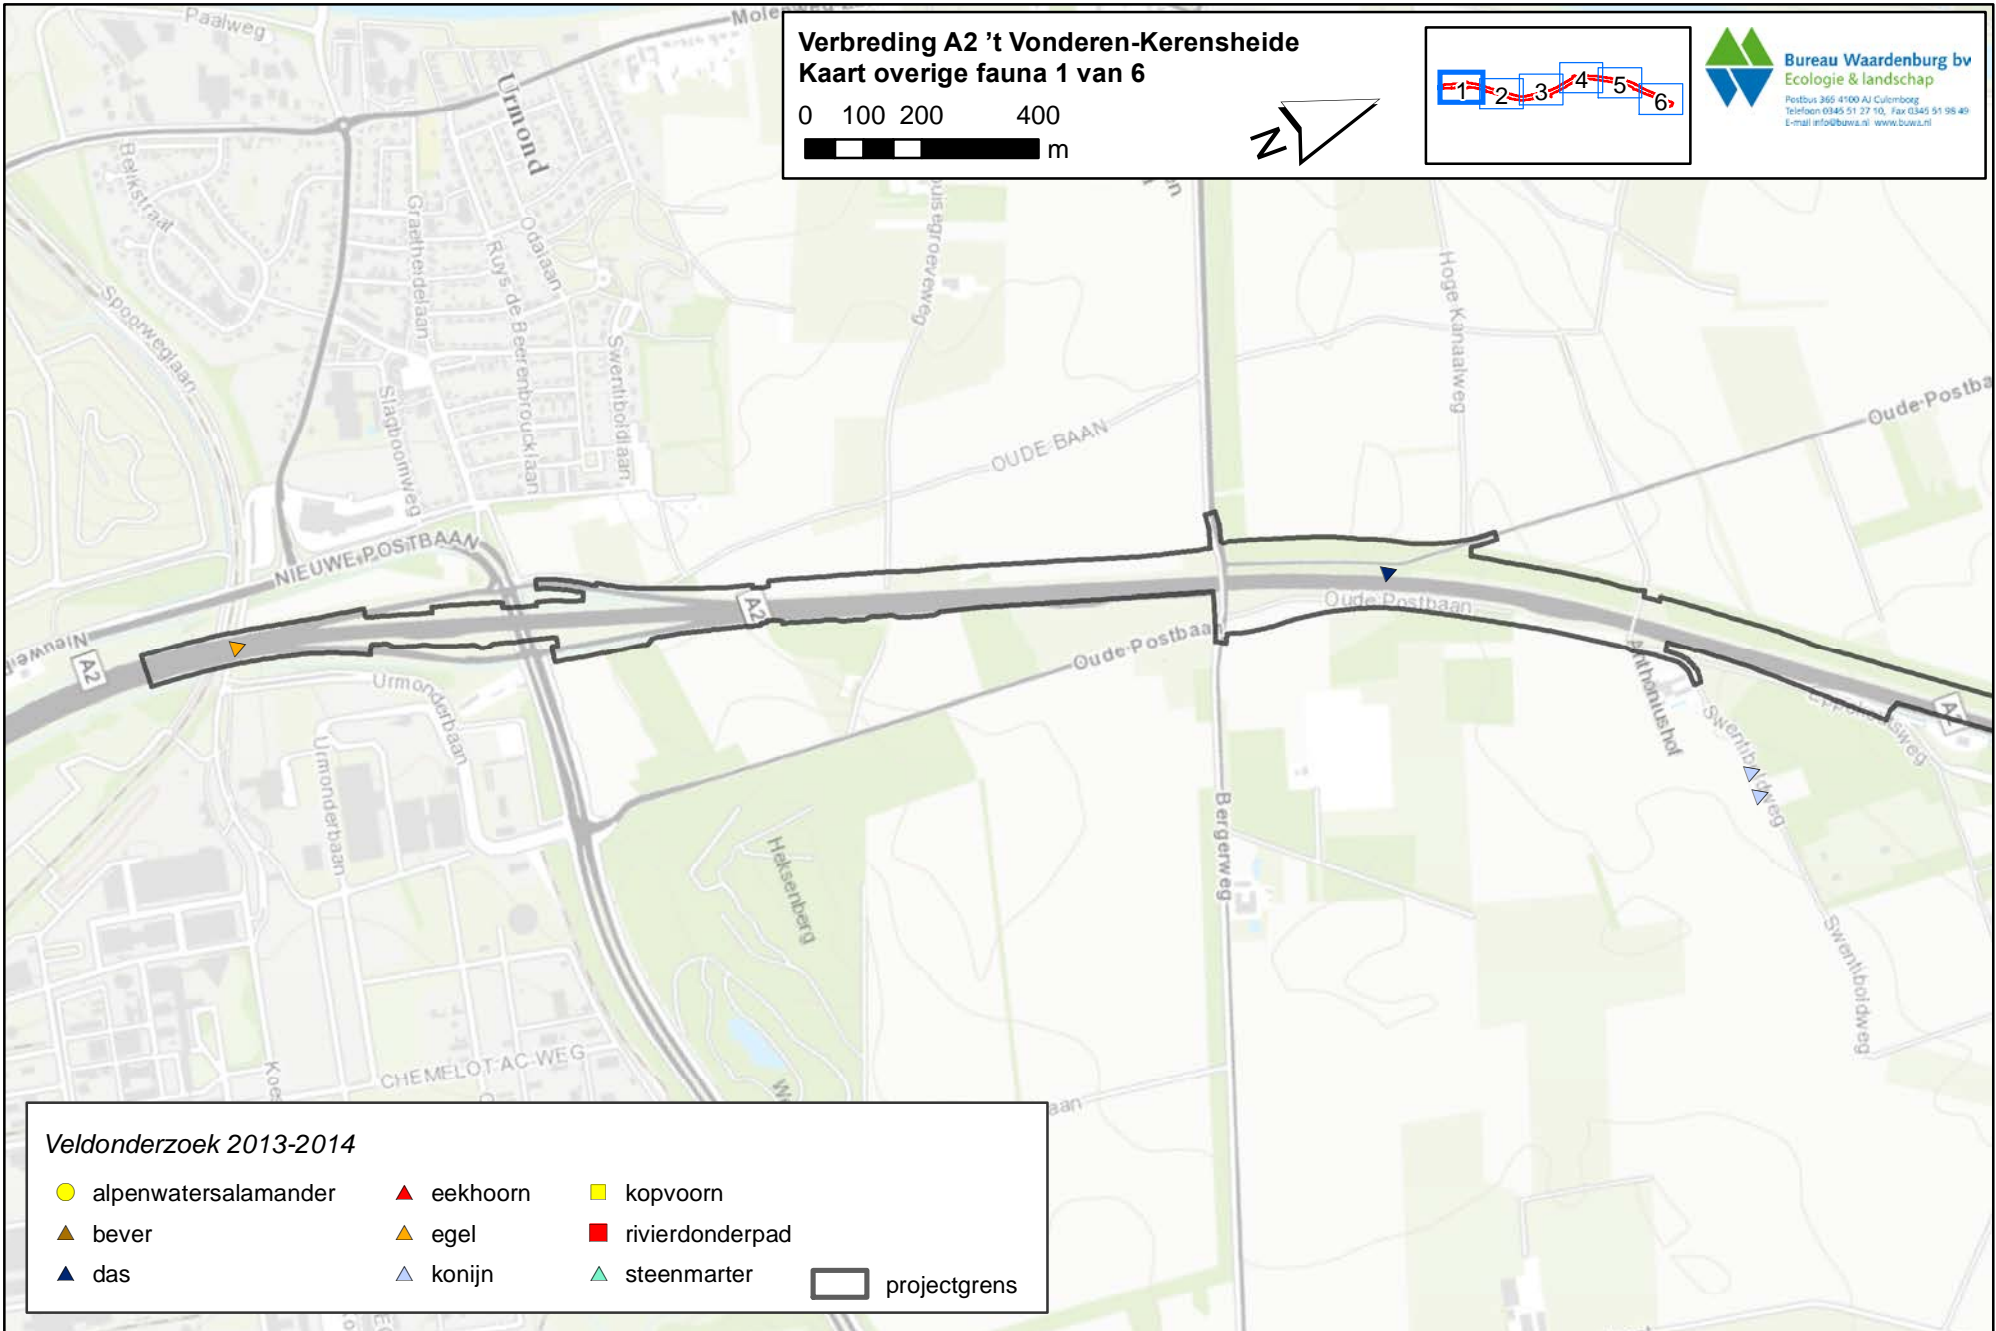

Verbreding A2 't Vonderen-Kerensheide
Kaart overige fauna 1 van 6

0 100 200 400
m

Bureau Waardenburg bv
Ecologie & landschap
Postbus 360 4100 AJ Culemborg
Telefoon 0345 51 27 10, Fax 0345 51 98 49
E-mail info@baww.nl www.baww.nl

Veldonderzoek 2013-2014

● alpenwatersalamander	▲ eekhoorn	■ kopvoorn
▲ bever	▲ egel	■ rivierdonderpad
▲ das	▲ konijn	▲ steenmarter
		□ projectgrens