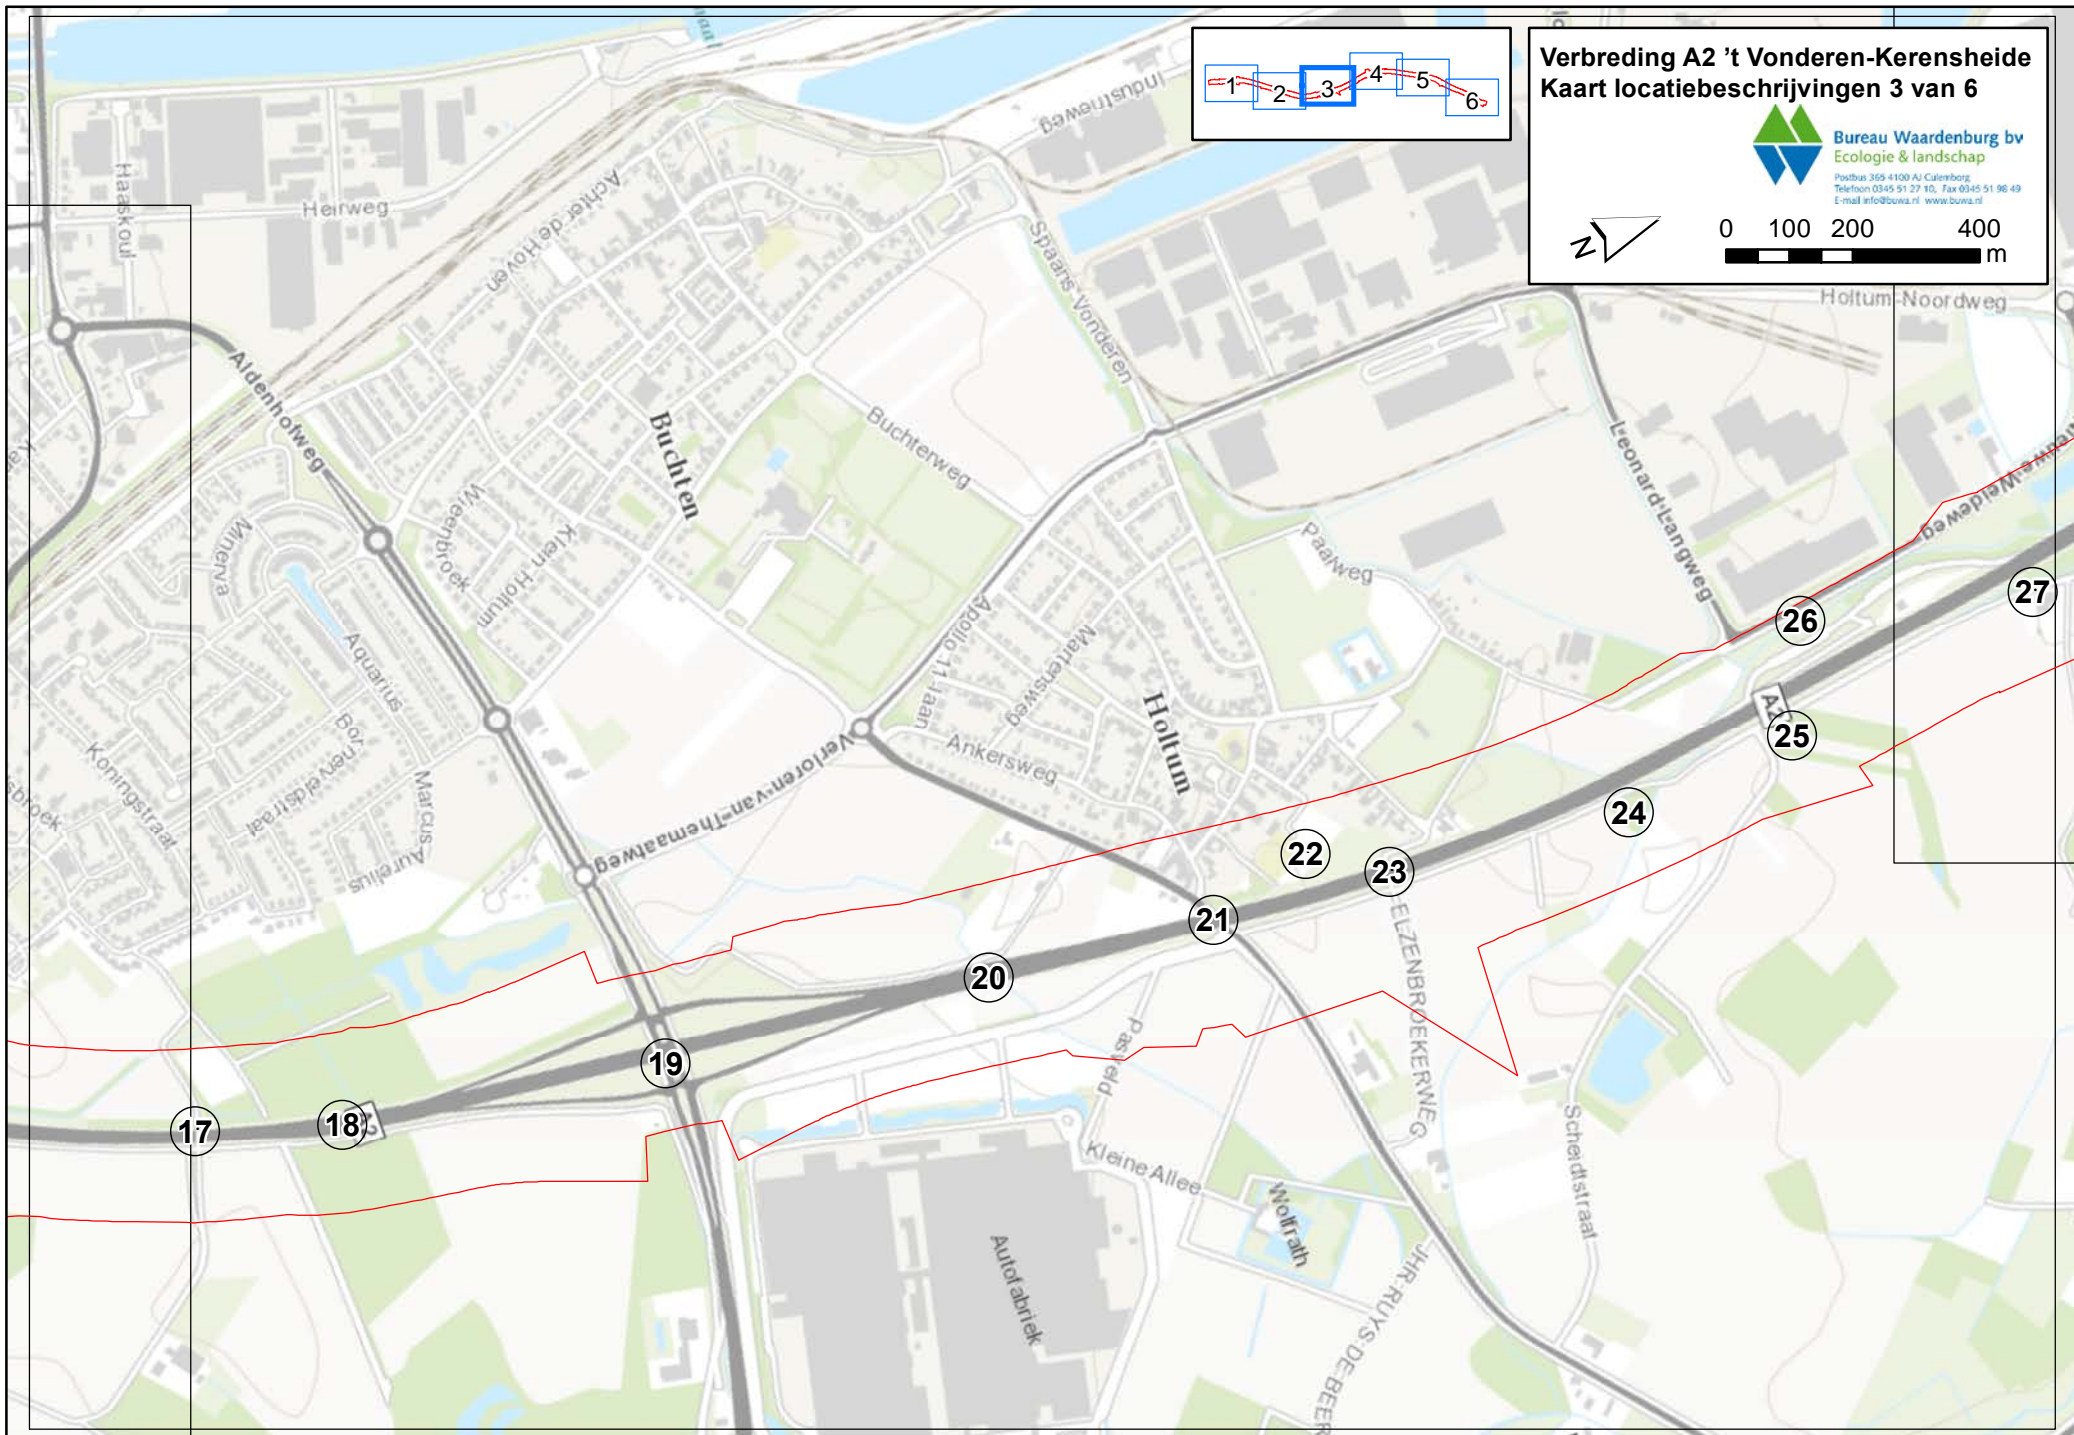

Verbreding A2 't Vonderen-Kerensheide
Kaart locatiebeschrijvingen 3 van 6

Bureau Waardenburg bv
Ecologie & landschap
Postbus 369-4100 AJ Culemborg
Telefoon 0345 51 27 10, Fax 0345 51 98 49
E-mail info@buwa.nl www.buwa.nl