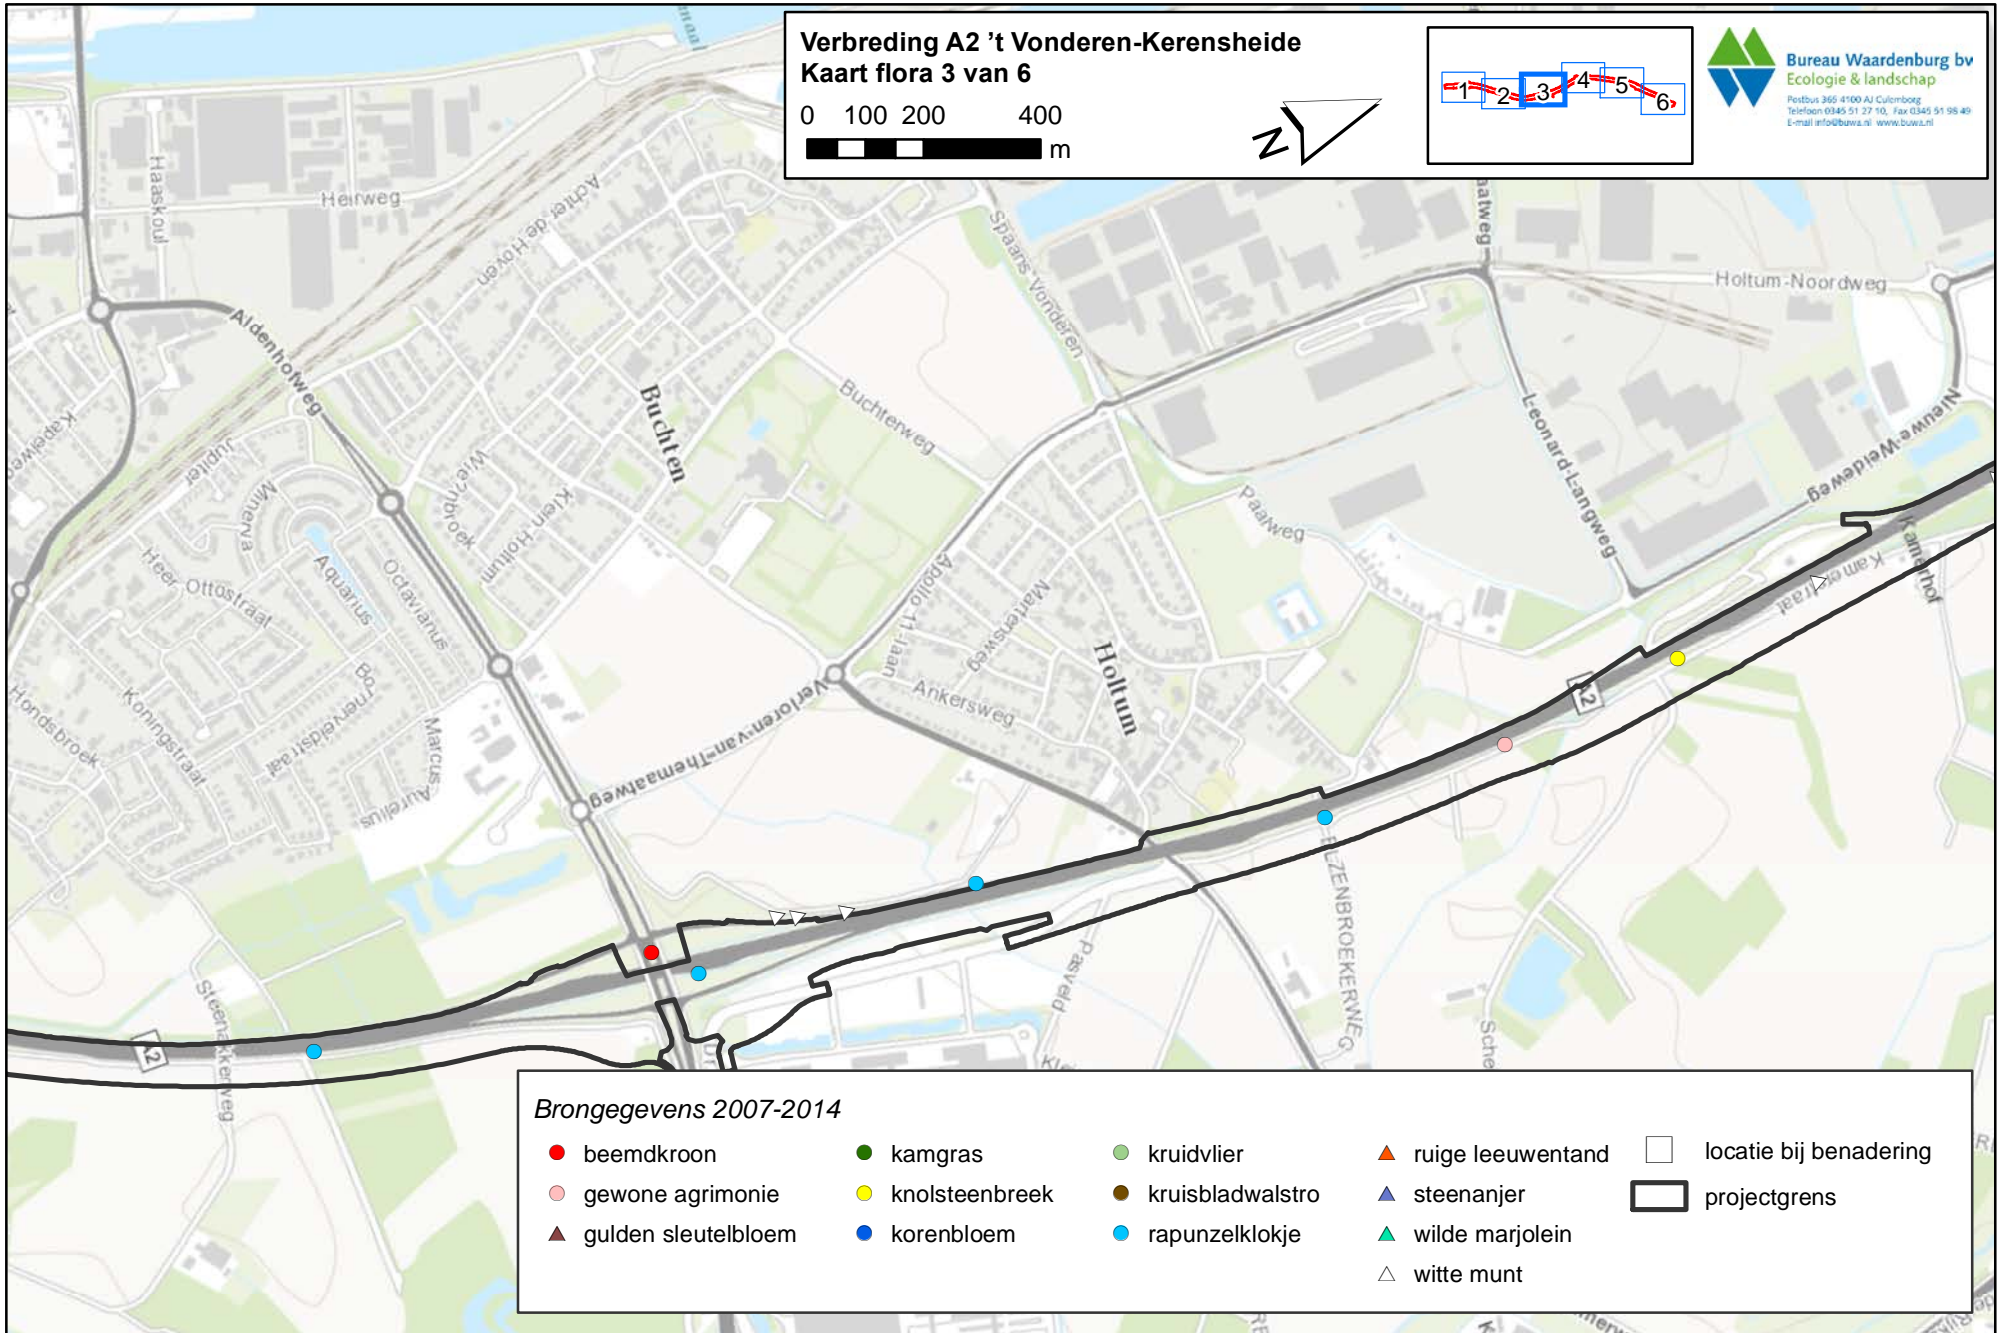

**Verbreding A2 't Vonderen-Kerensheide
Kaart flora 3 van 6**

0 100 200 400
m

Bureau Waardenburg bv
Ecologie & landschap
Postbus 360 4100 AJ Culoomborg
Telefoon 0345 51 27 10, Fax 0345 51 98 49
E-mail info@baww.nl www.baww.nl

Brongegevens 2007-2014

● beemdkroon	● kamgras	● kruidvlier	▲ ruige leeuwentand	□ locatie bij benadering
● gewone agrimonie	● knolsteenbreek	● kruisbladwalstro	▲ steenanjer	▭ projectgrens
▲ gulden sleutelbloem	● korenbloem	● rapunzelklokje	▲ wilde marjolein	
			△ witte munt