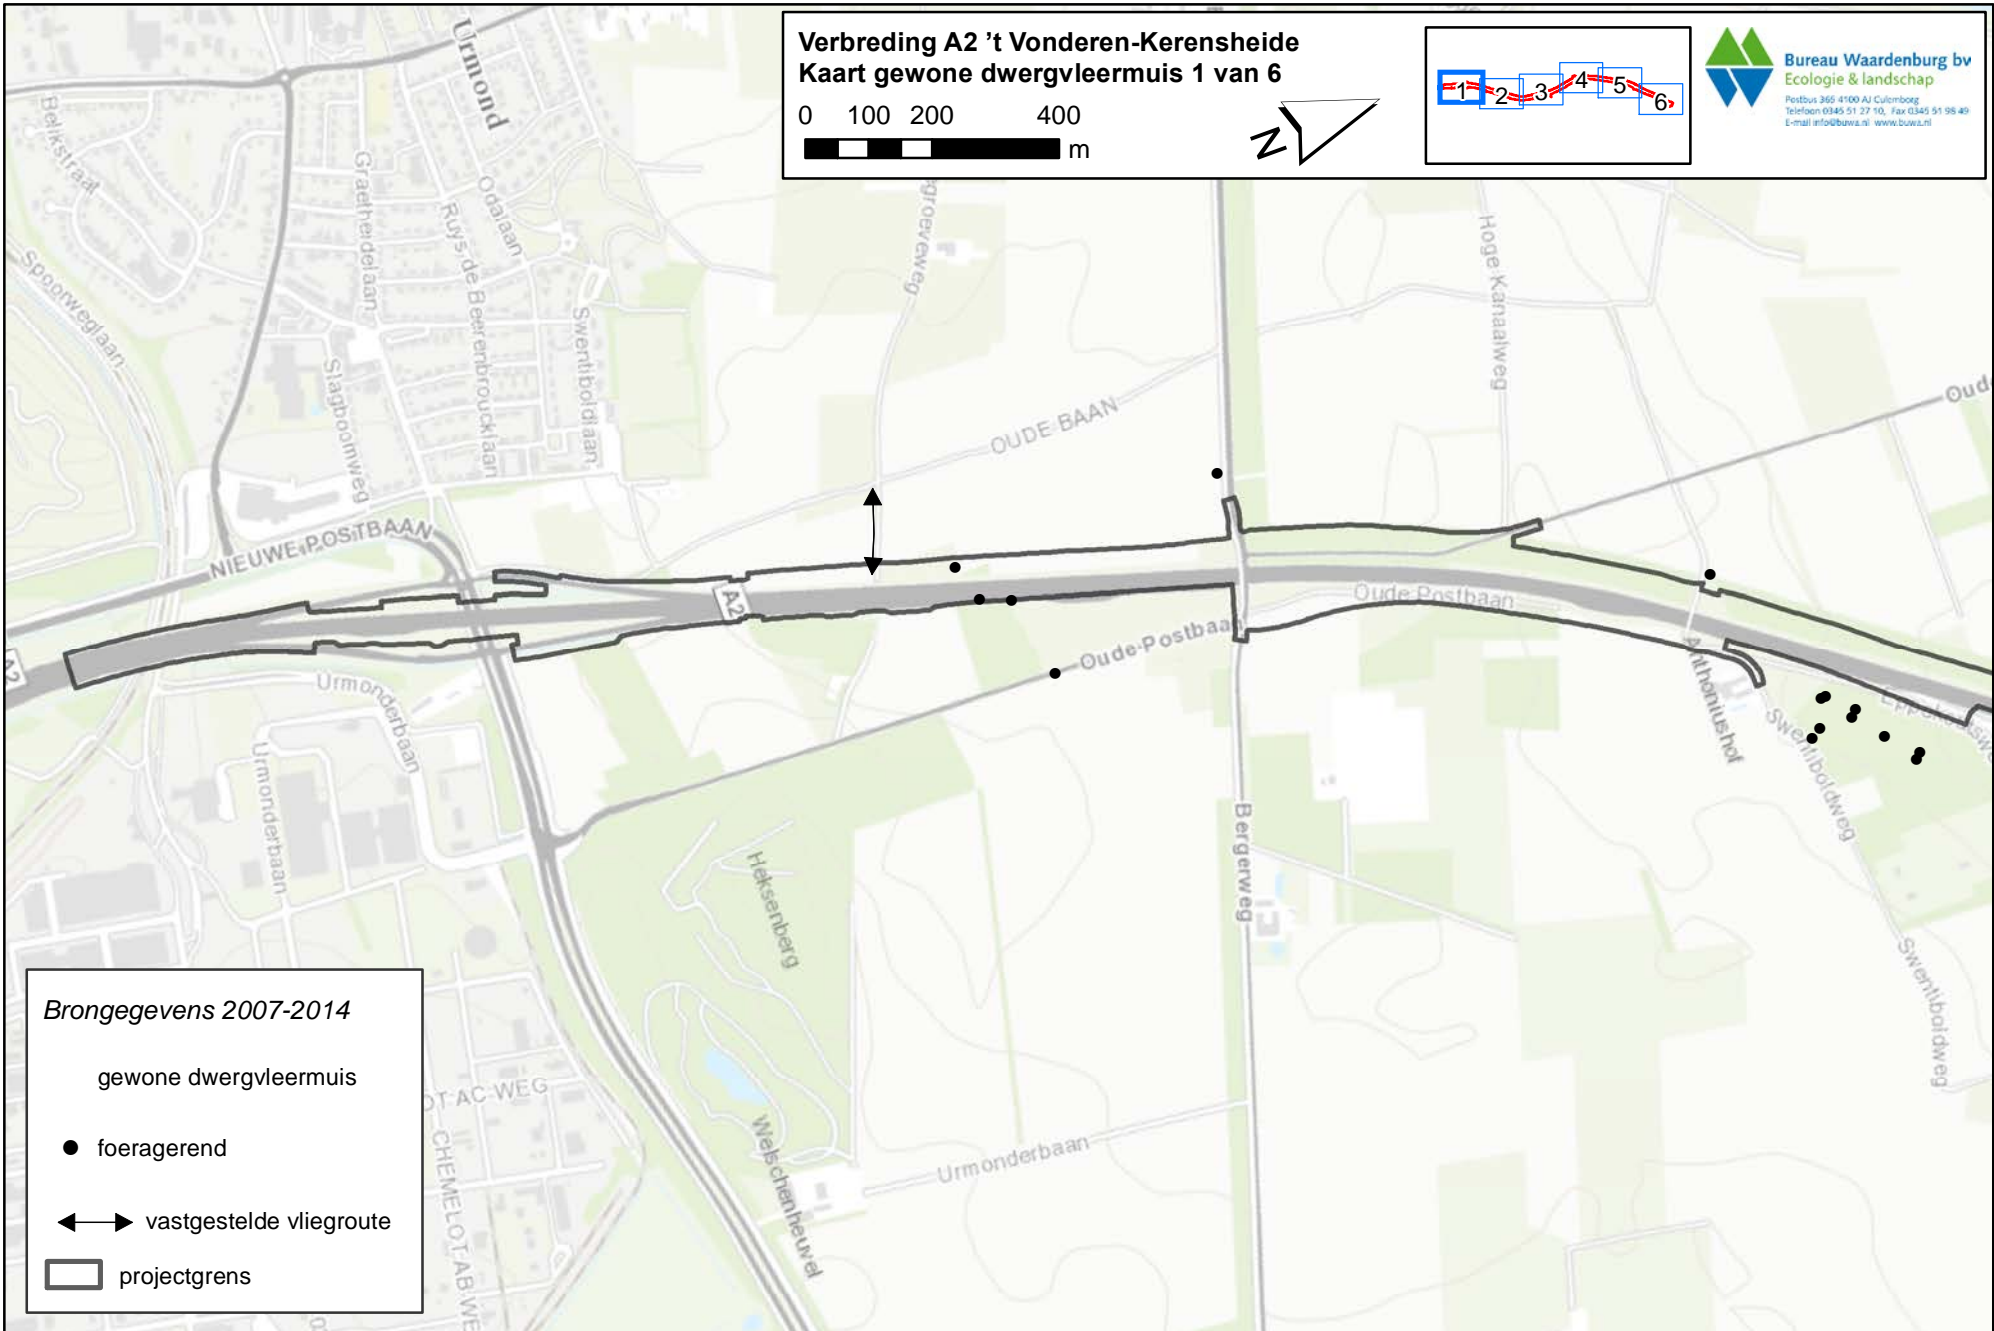

Brongegevens 2007-2014

-  gewone dwergvleermuis
-  foeragerend
-  vastgestelde vliegroute
-  projectgrens

**Verbreding A2 't Vonderen-Kerensheide
Kaart gewone dwergvleermuis 1 van 6**

0 100 200 400
m

Bureau Waardenburg bv
Ecologie & landschap
Postbus 360 4700 AJ Culemborg
Telefoon 0345 51 27 10, Fax 0345 51 98 49
E-mail info@bawa.nl www.bawa.nl