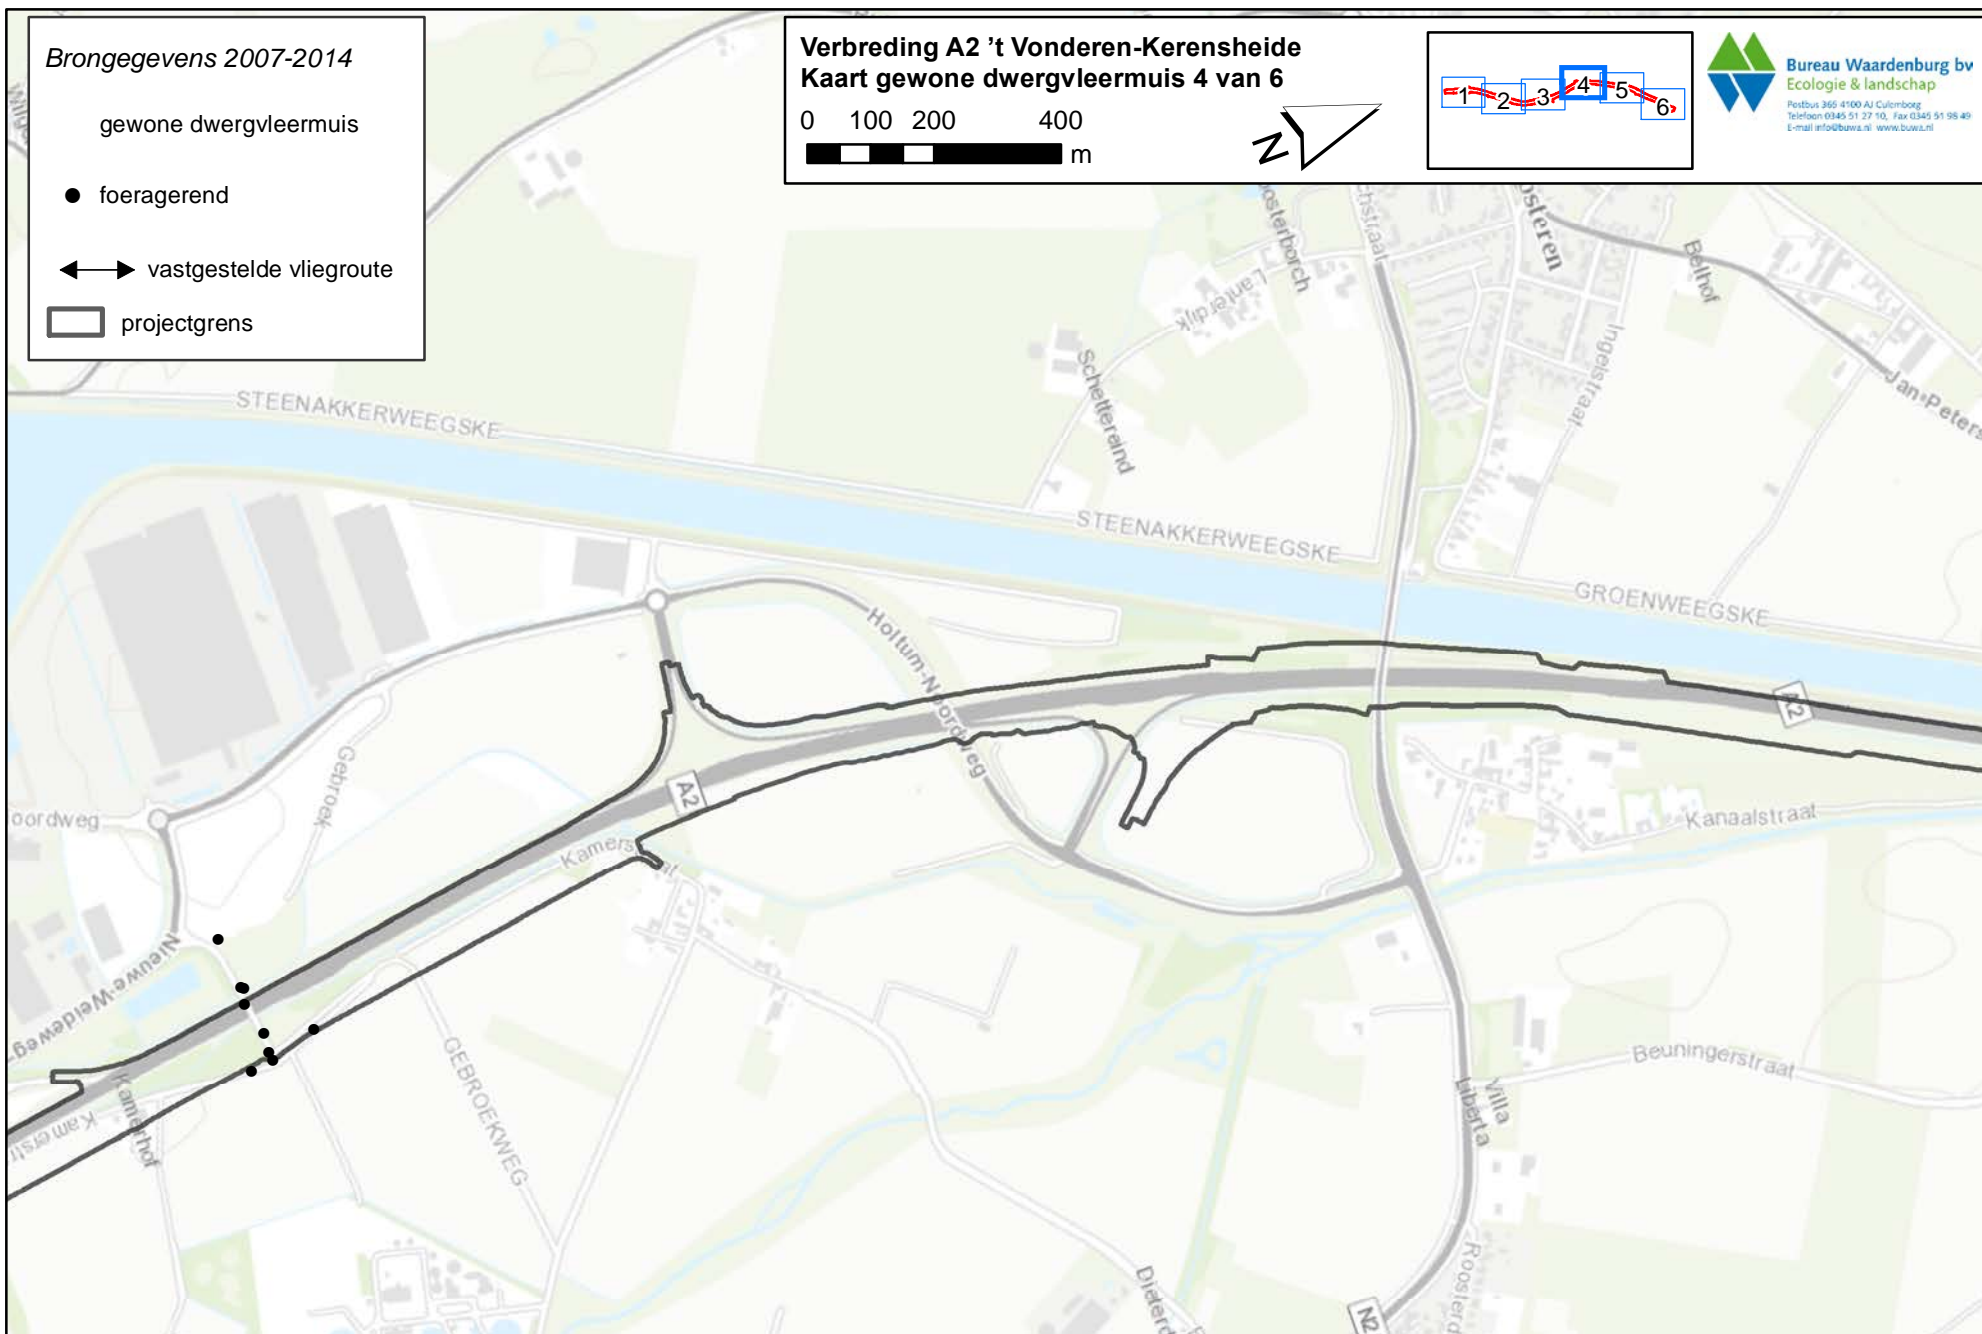

Brongegevens 2007-2014

gewone dwergvleermuis

● foeragerend

↔ vastgestelde vliegroue

▭ projectgrens

Verbreding A2 't Vonderen-Kerensheide Kaart gewone dwergvleermuis 4 van 6

0 100 200 400
m

 Bureau Waardenburg bv
Ecologie & landschap
Postbus 360 4100 AJ Culemborg
Telefoon 0345 51 27 10, Fax 0345 51 98 49
E-mail info@bowa.nl www.bowa.nl