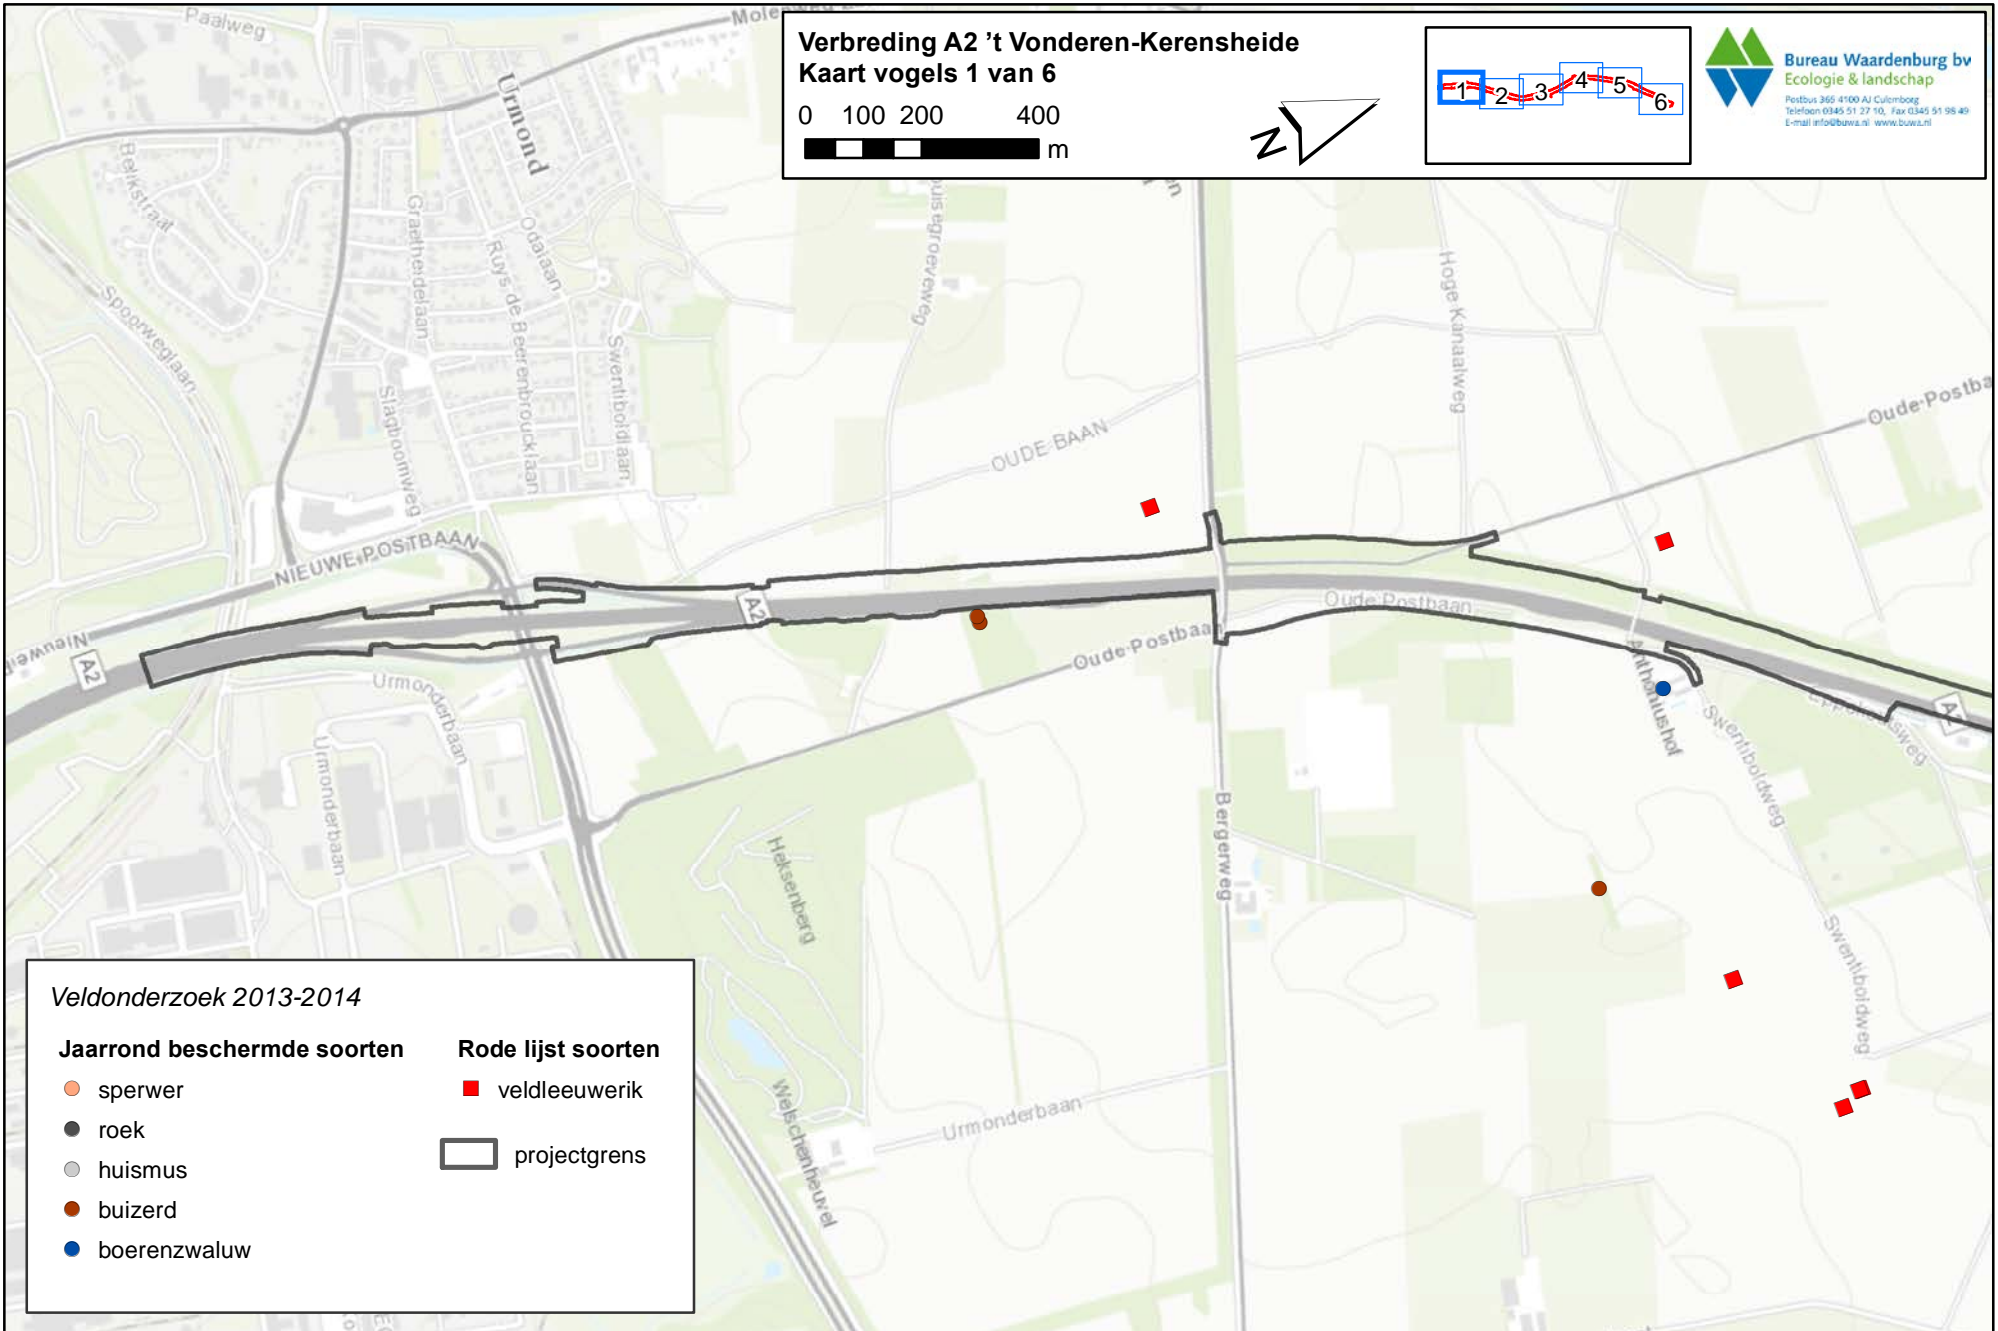

Veldonderzoek 2013-2014

Jaarrond beschermde soorten

-  sperwer
-  roek
-  huismus
-  buizerd
-  boerenzwaluw

Rode lijst soorten

-  veldleeuwerik
-  projectgrens

**Verbreding A2 't Vonderen-Kerensheide
Kaart vogels 2 van 6**