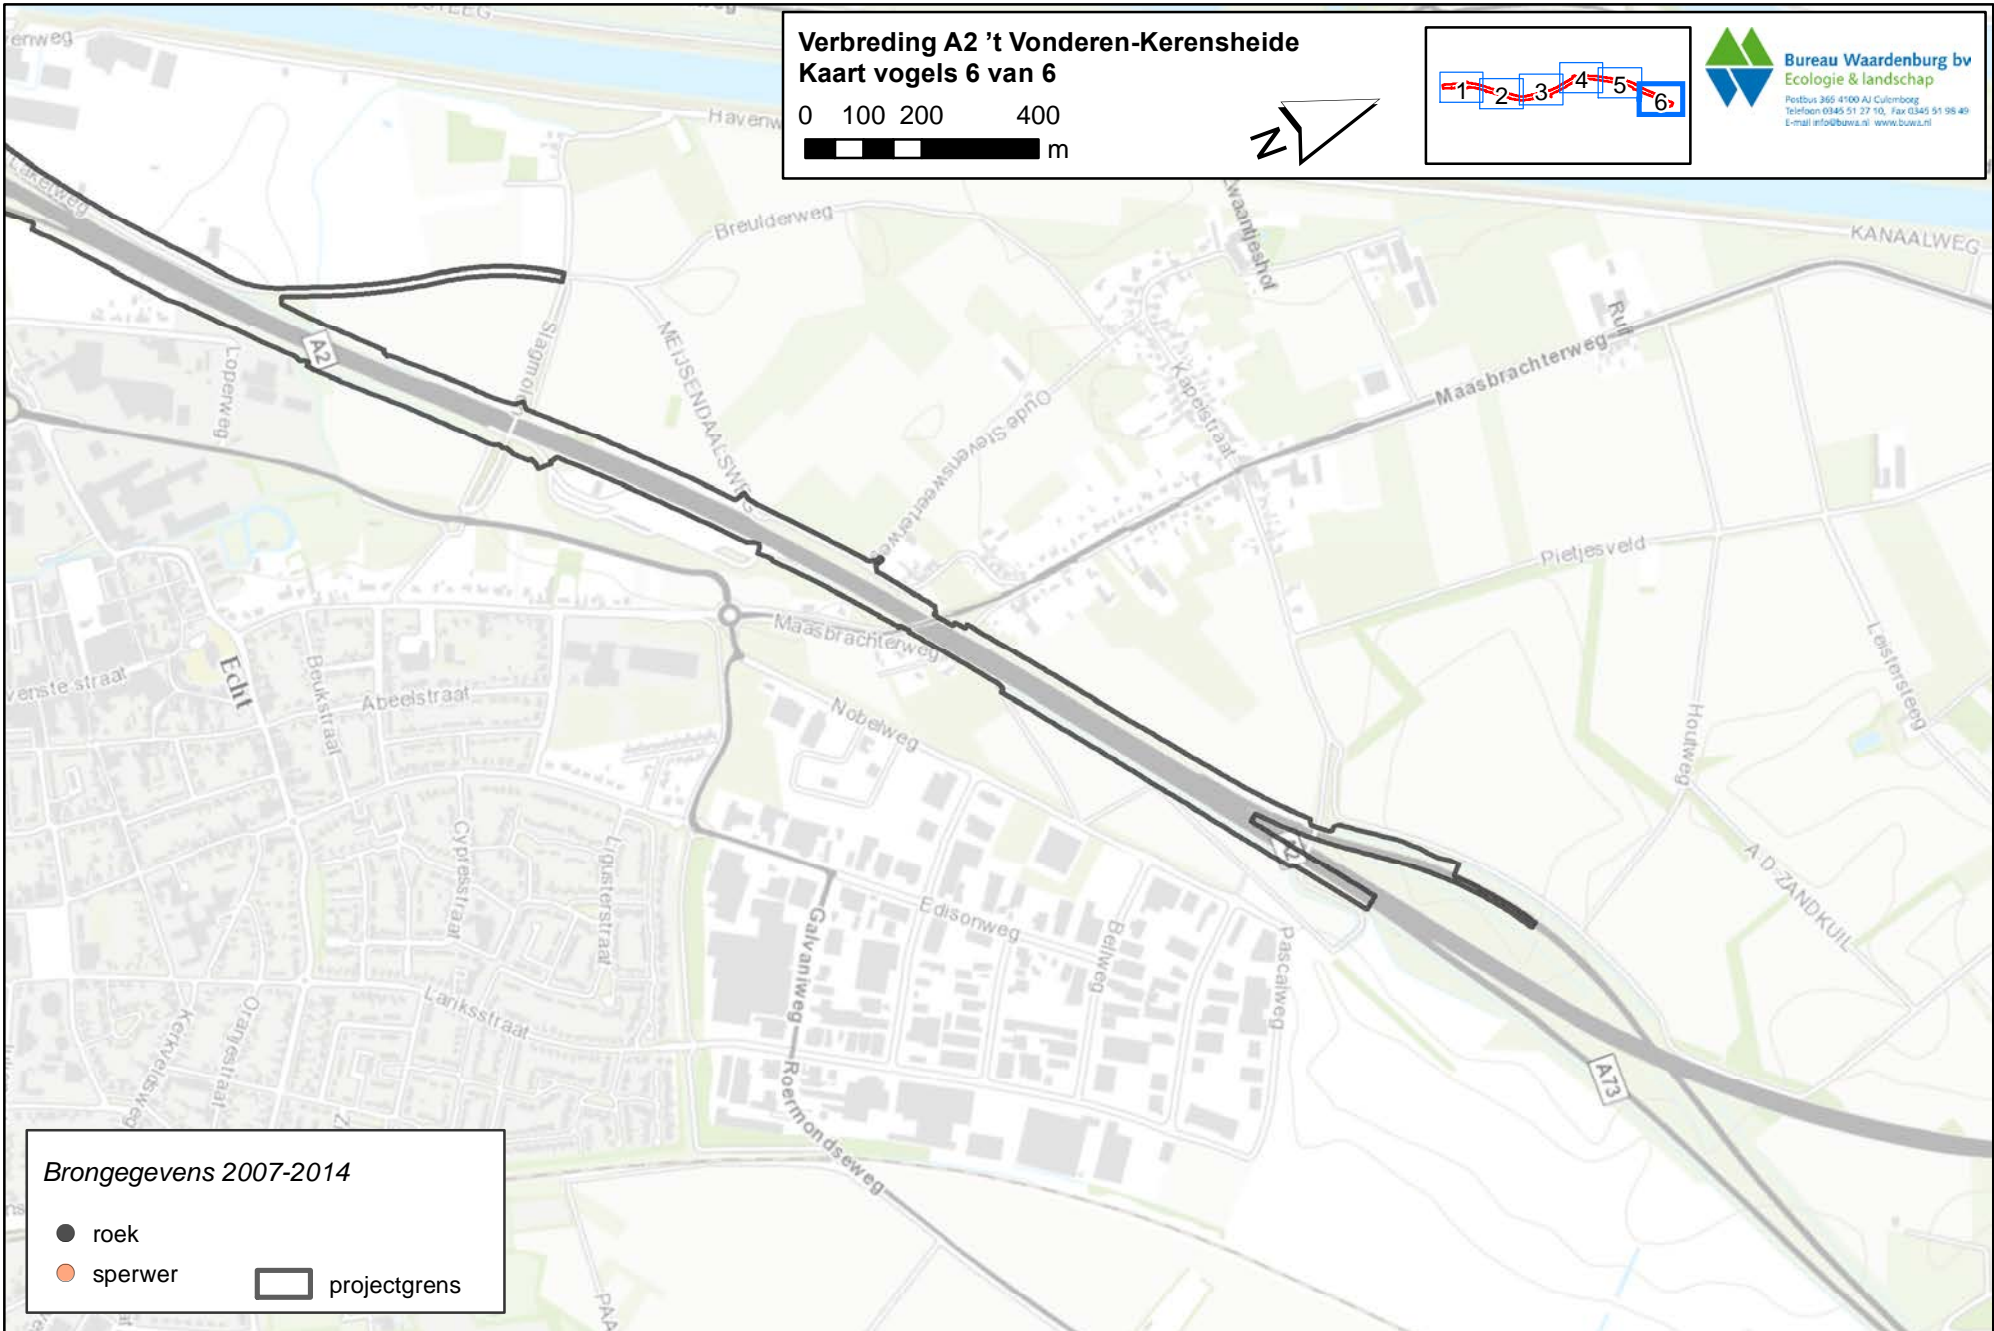

Brongegevens 2007-2014

- roek
- sperwer
- projectgrens

**Verbreding A2 't Vonderen-Kerensheide
Kaart vogels 6 van 6**

0 100 200 400
m

**Bureau Waardenburg bv**
Ecologie & landschap
Postbus 360 4100 AJ Culoomborg
Telefoon 0345 51 27 10, Fax 0345 51 98 49
E-mail info@baww.nl www.baww.nl