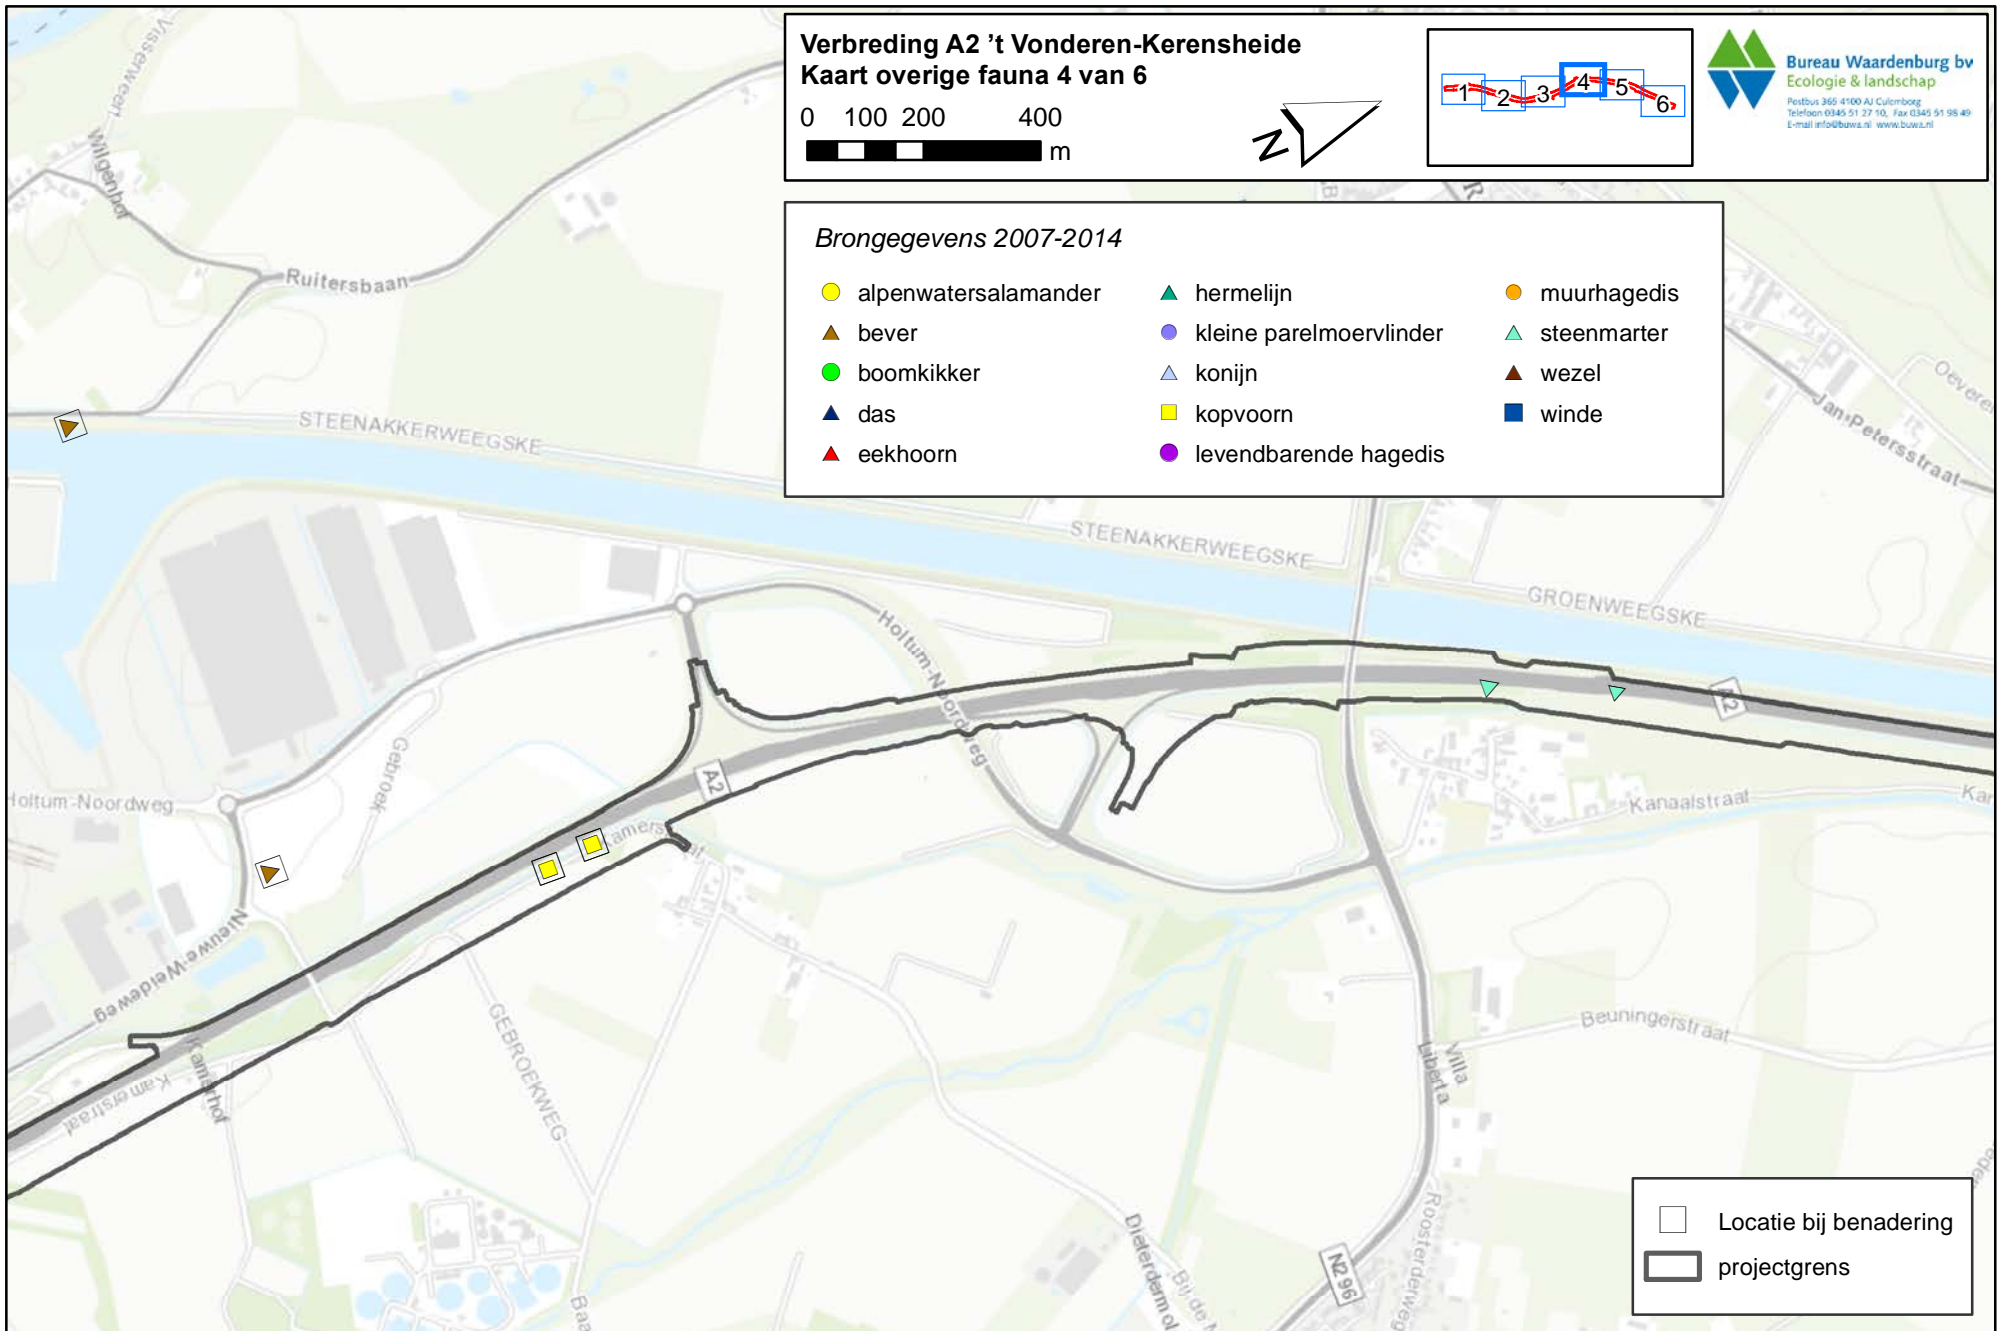

Verbreding A2 't Vonderen-Kerensheide Kaart overige fauna 4 van 6

0 100 200 400
m

Bureau Waardenburg bv
Ecologie & landschap
Postbus 360 4700 AJ Culoombog
Telefoon 0345 51 27 10, Fax 0345 51 98 49
E-mail info@baww.nl www.baww.nl

Brongegevens 2007-2014

alpenwatersalamander	hermelijn	muurhagedis
bever	kleine parelmoervlinder	steenmarter
boomkikker	konijn	wezel
das	kopvoorn	winde
eekhoorn	levendbarende hagedis	

Locatie bij benadering
 projectgrens