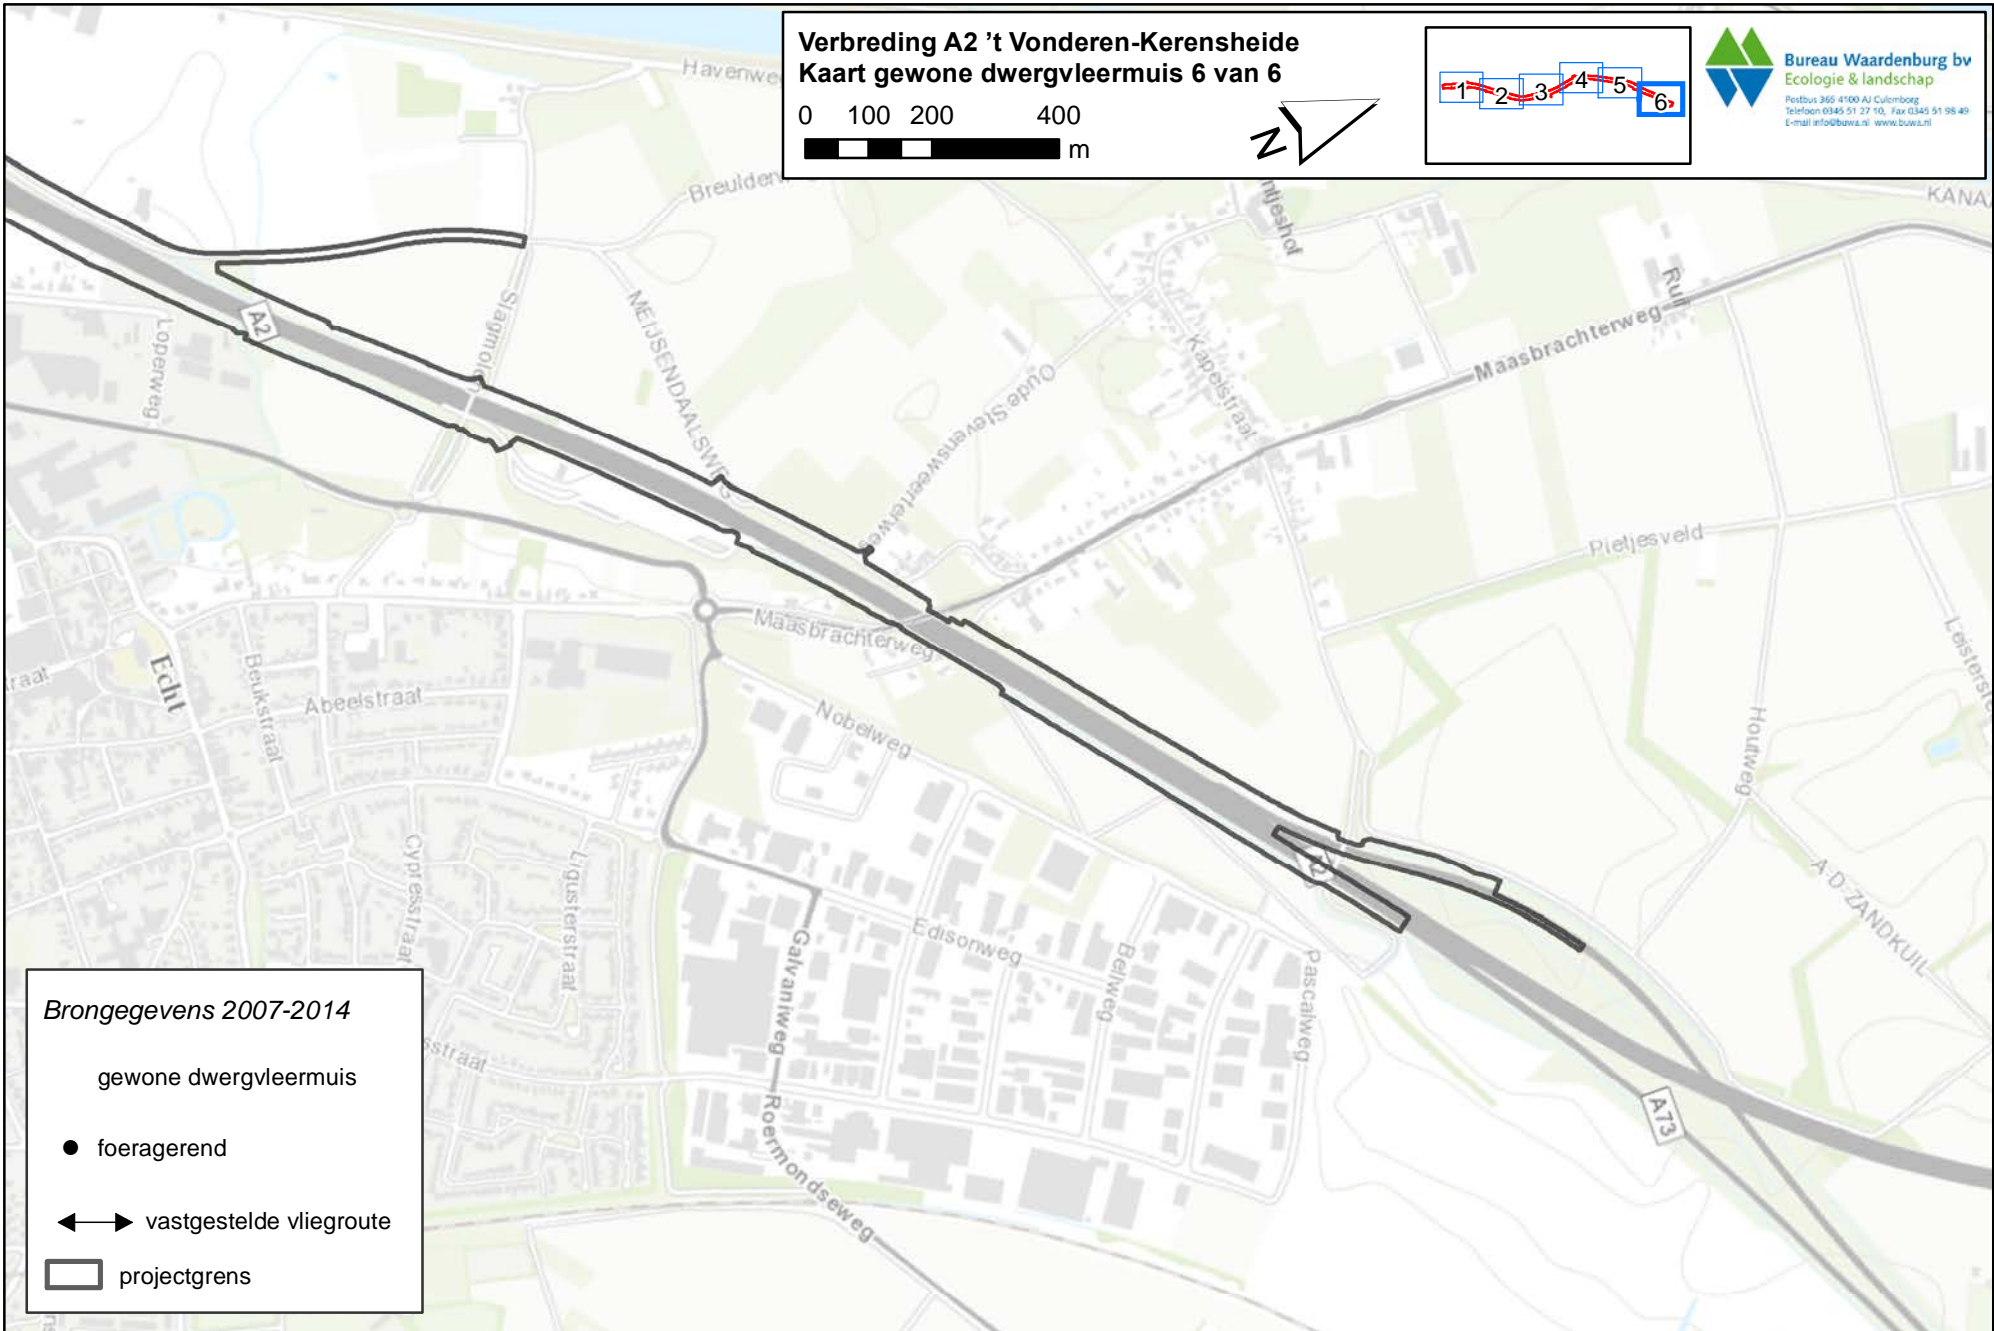

**Verbreding A2 't Vonderen-Kerensheide
Kaart gewone dwergvleermuis 6 van 6**

Bureau Waardenburg bv
Ecologie & landschap
Postbus 360 4100 AJ Culoombog
Telefoon 0345 51 27 10, Fax 0345 51 98 49
E-mail info@bawa.nl www.bawa.nl

Brongegevens 2007-2014

- gewone dwergvleermuis
- foeragerend
- vastgestelde vliegroute
- projectgrens