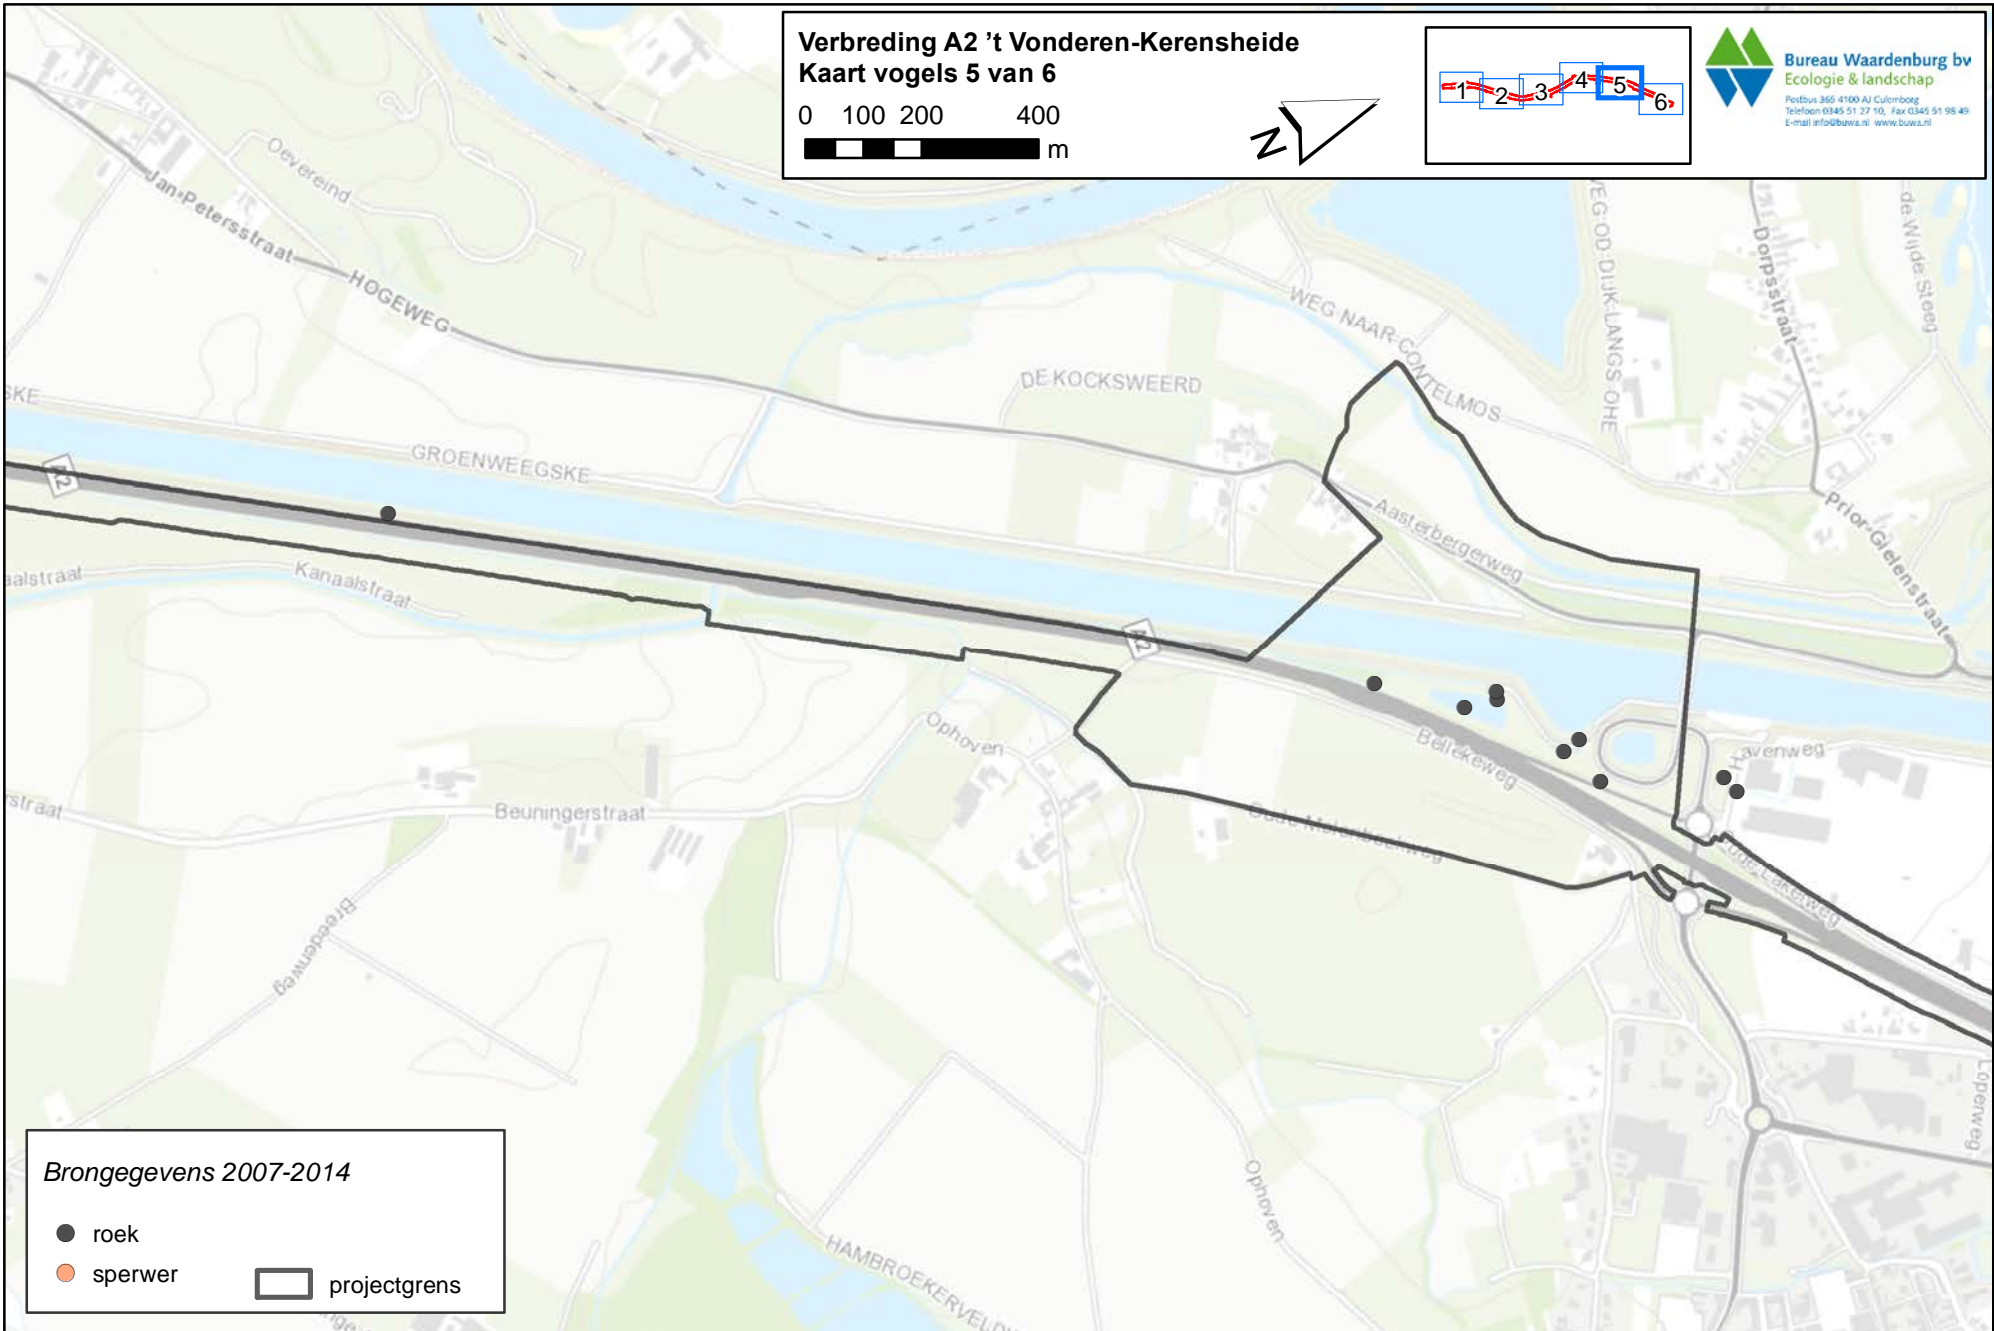

**Verbreding A2 't Vonderen-Kerensheide
Kaart vogels 5 van 6**

0 100 200 400
m

Bureau Waardenburg bv
Ecologie & landschap
Postbus 360 4100 AJ Culemborg
Telefoon 0345 51 27 10, Fax 0345 51 98 49
E-mail info@baww.nl www.baww.nl

Brongegevens 2007-2014

- roek
- sperwer
- projectgrens