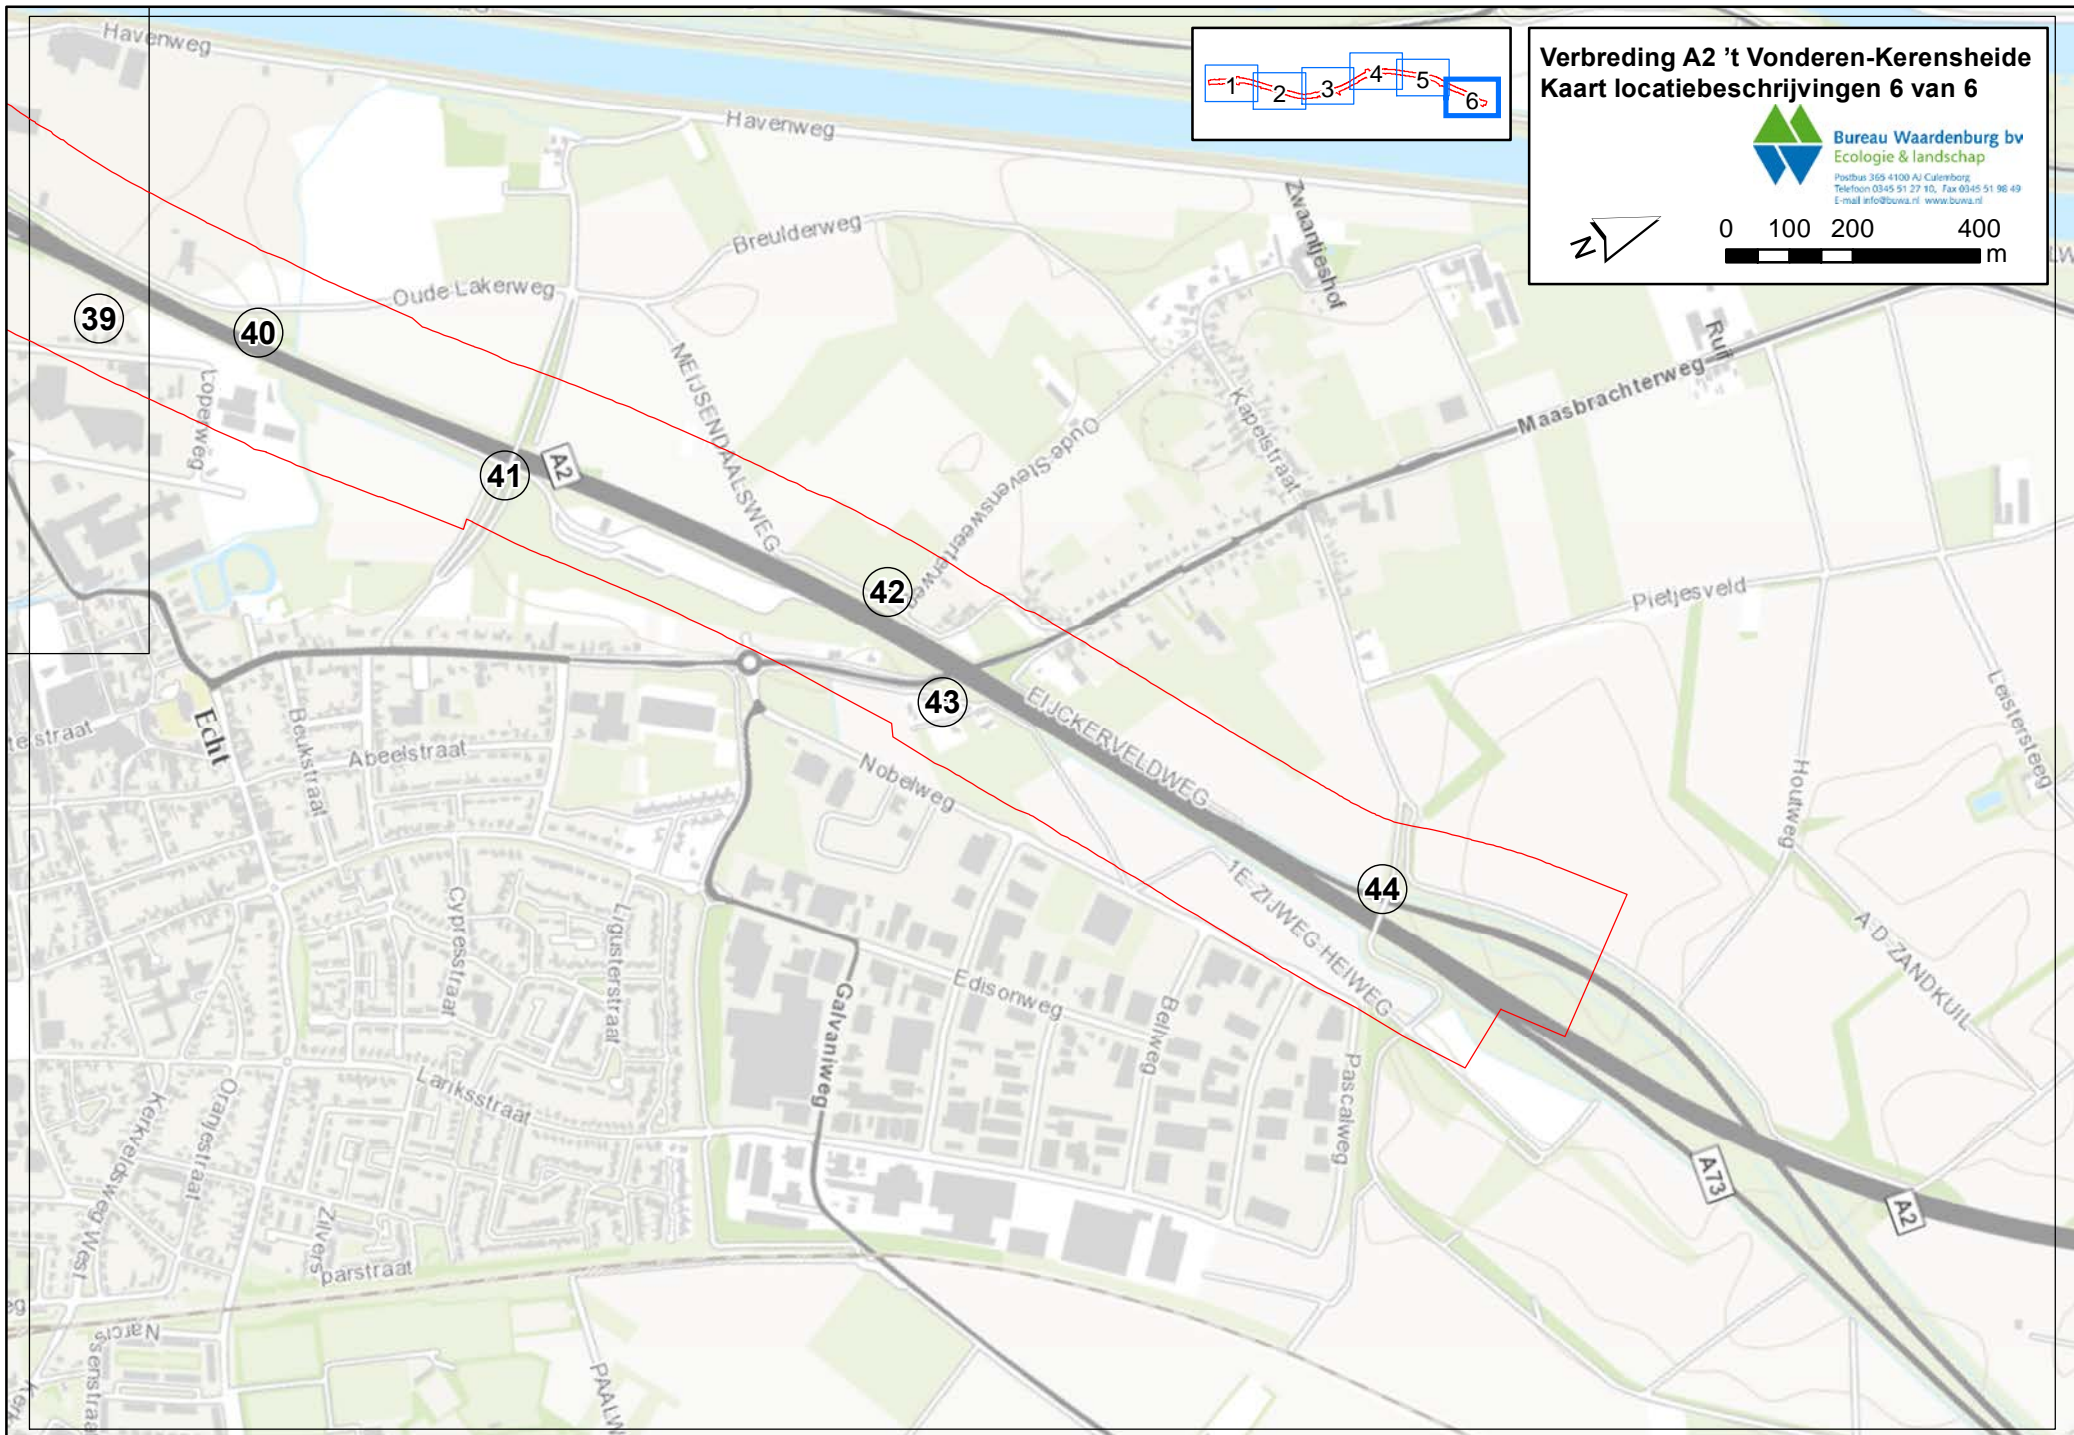

Verbreding A2 't Vonderen-Kerensheide
Kaart locatiebeschrijvingen 6 van 6

Bureau Waardenburg bv
Ecologie & landschap
Postbus 369-4100 AJ Culemborg
Telefoon 0345 51 27 10, Fax 0345 51 98 49
E-mail info@buwa.nl www.buwa.nl