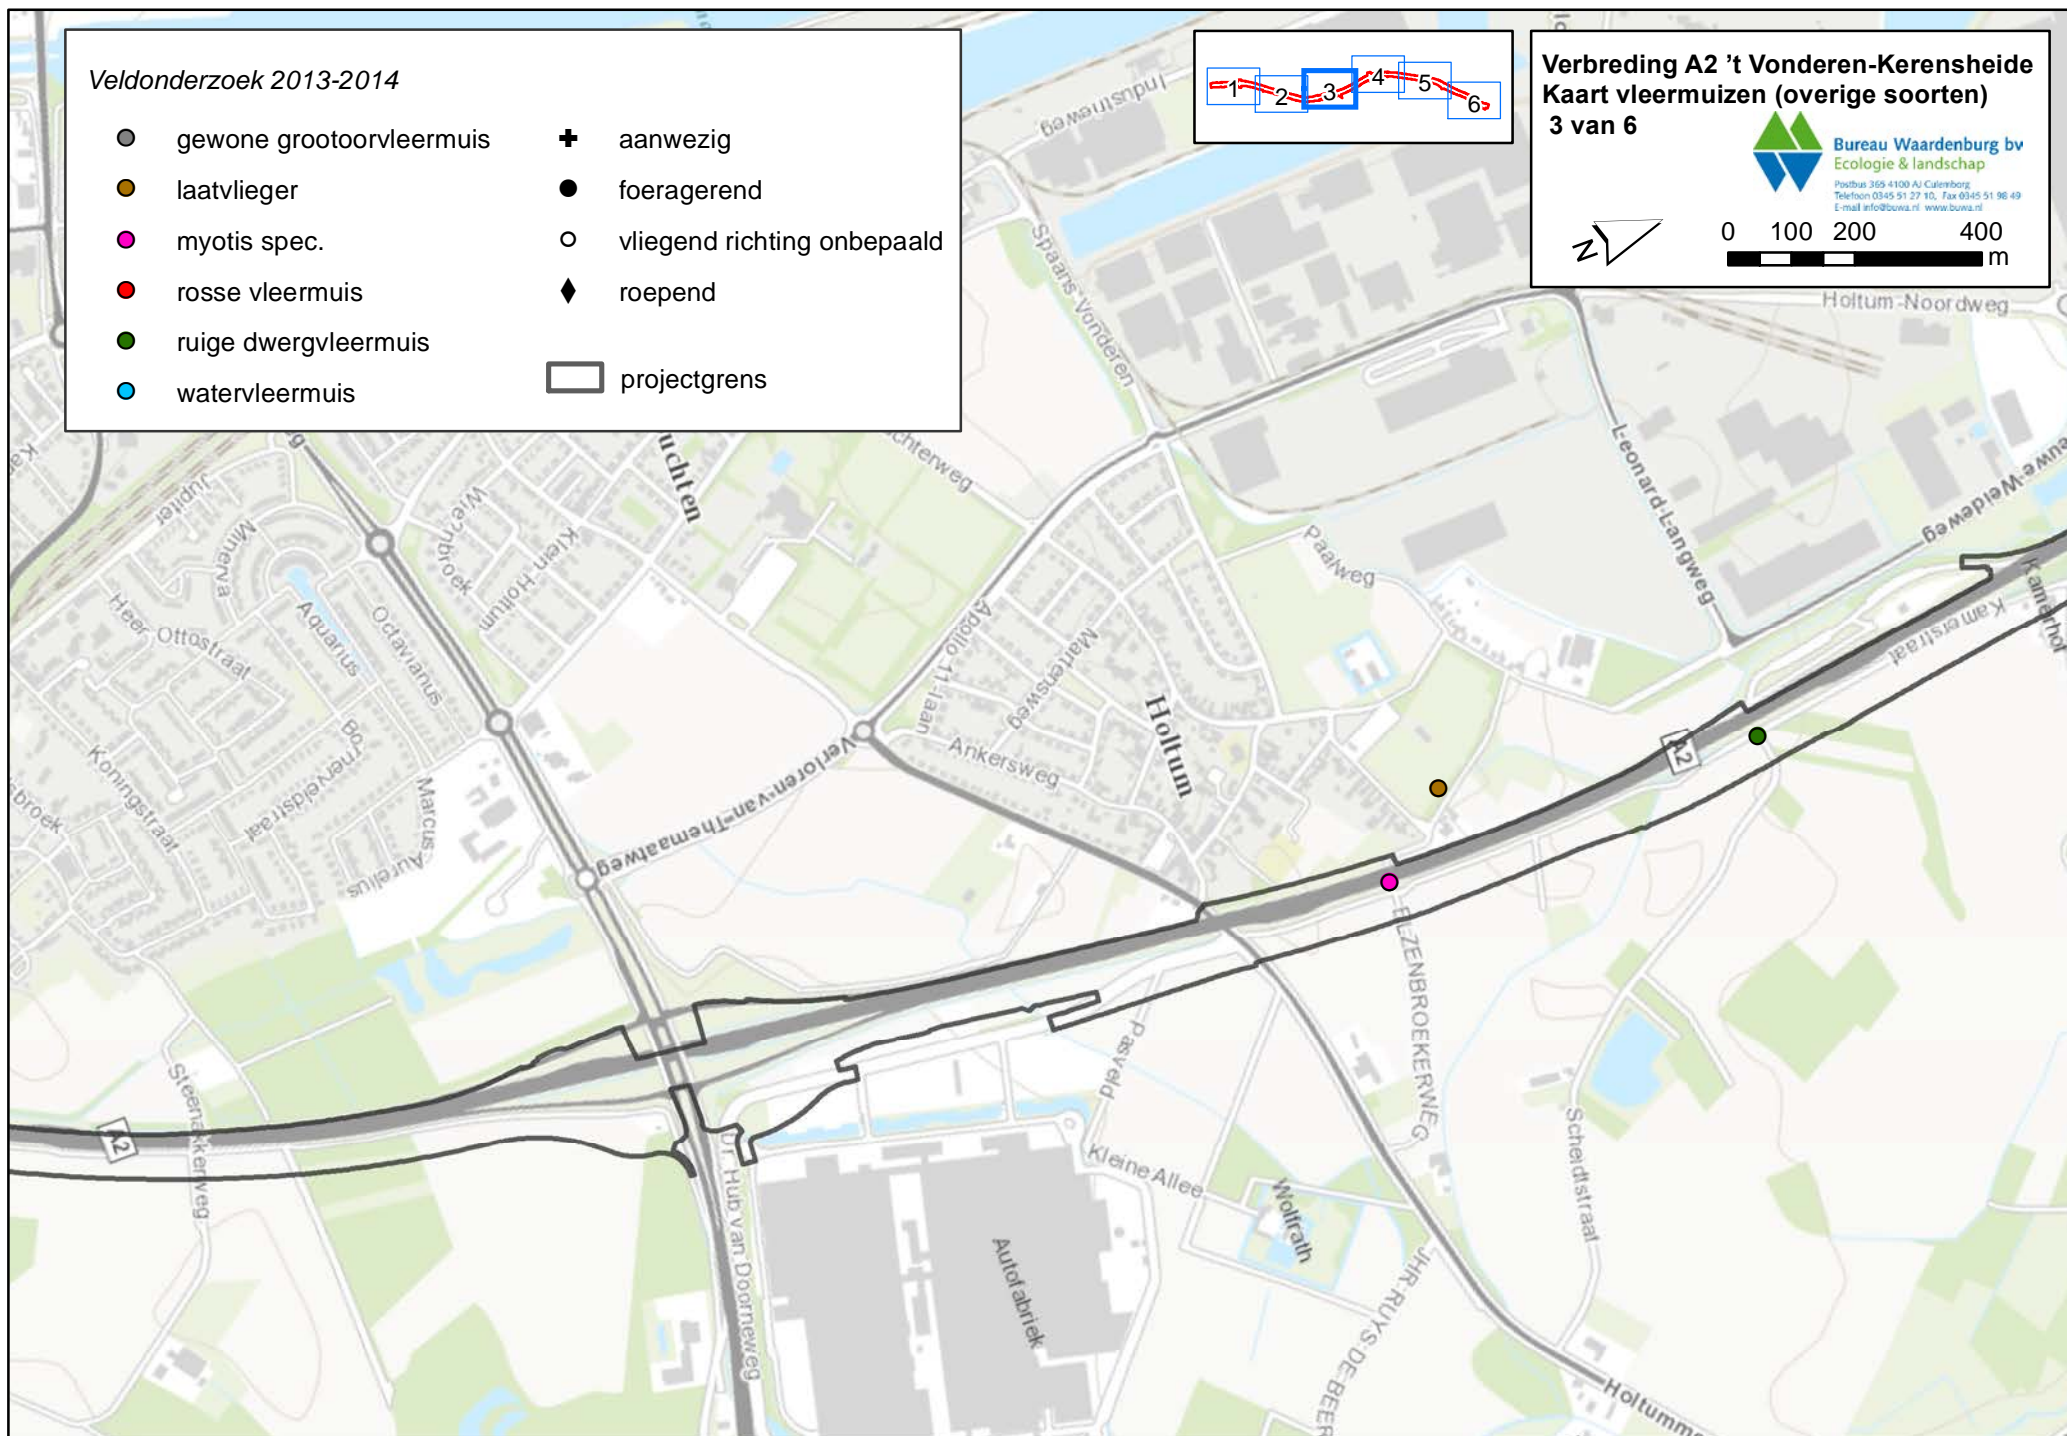

Veldonderzoek 2013-2014

● gewone grootoorvleermuis	⊕ aanwezig
● laatvlieger	● foeragerend
● myotis spec.	○ vliedend richting onbepaald
● rosse vleermuis	◆ roepend
● ruige dwergvleermuis	
● watervleermuis	□ projectgrens

Verbreiding A2 't Vonderen-Kerensheide
Kaart vleermuizen (overige soorten)
3 van 6

Bureau Waardenburg bv
Ecologie & landschap
Postbus 359 4100 AJ Culemborg
Telefoon 0345 51 27 10, Fax 0345 51 98 49
E-mail info@buwa.nl www.buwa.nl