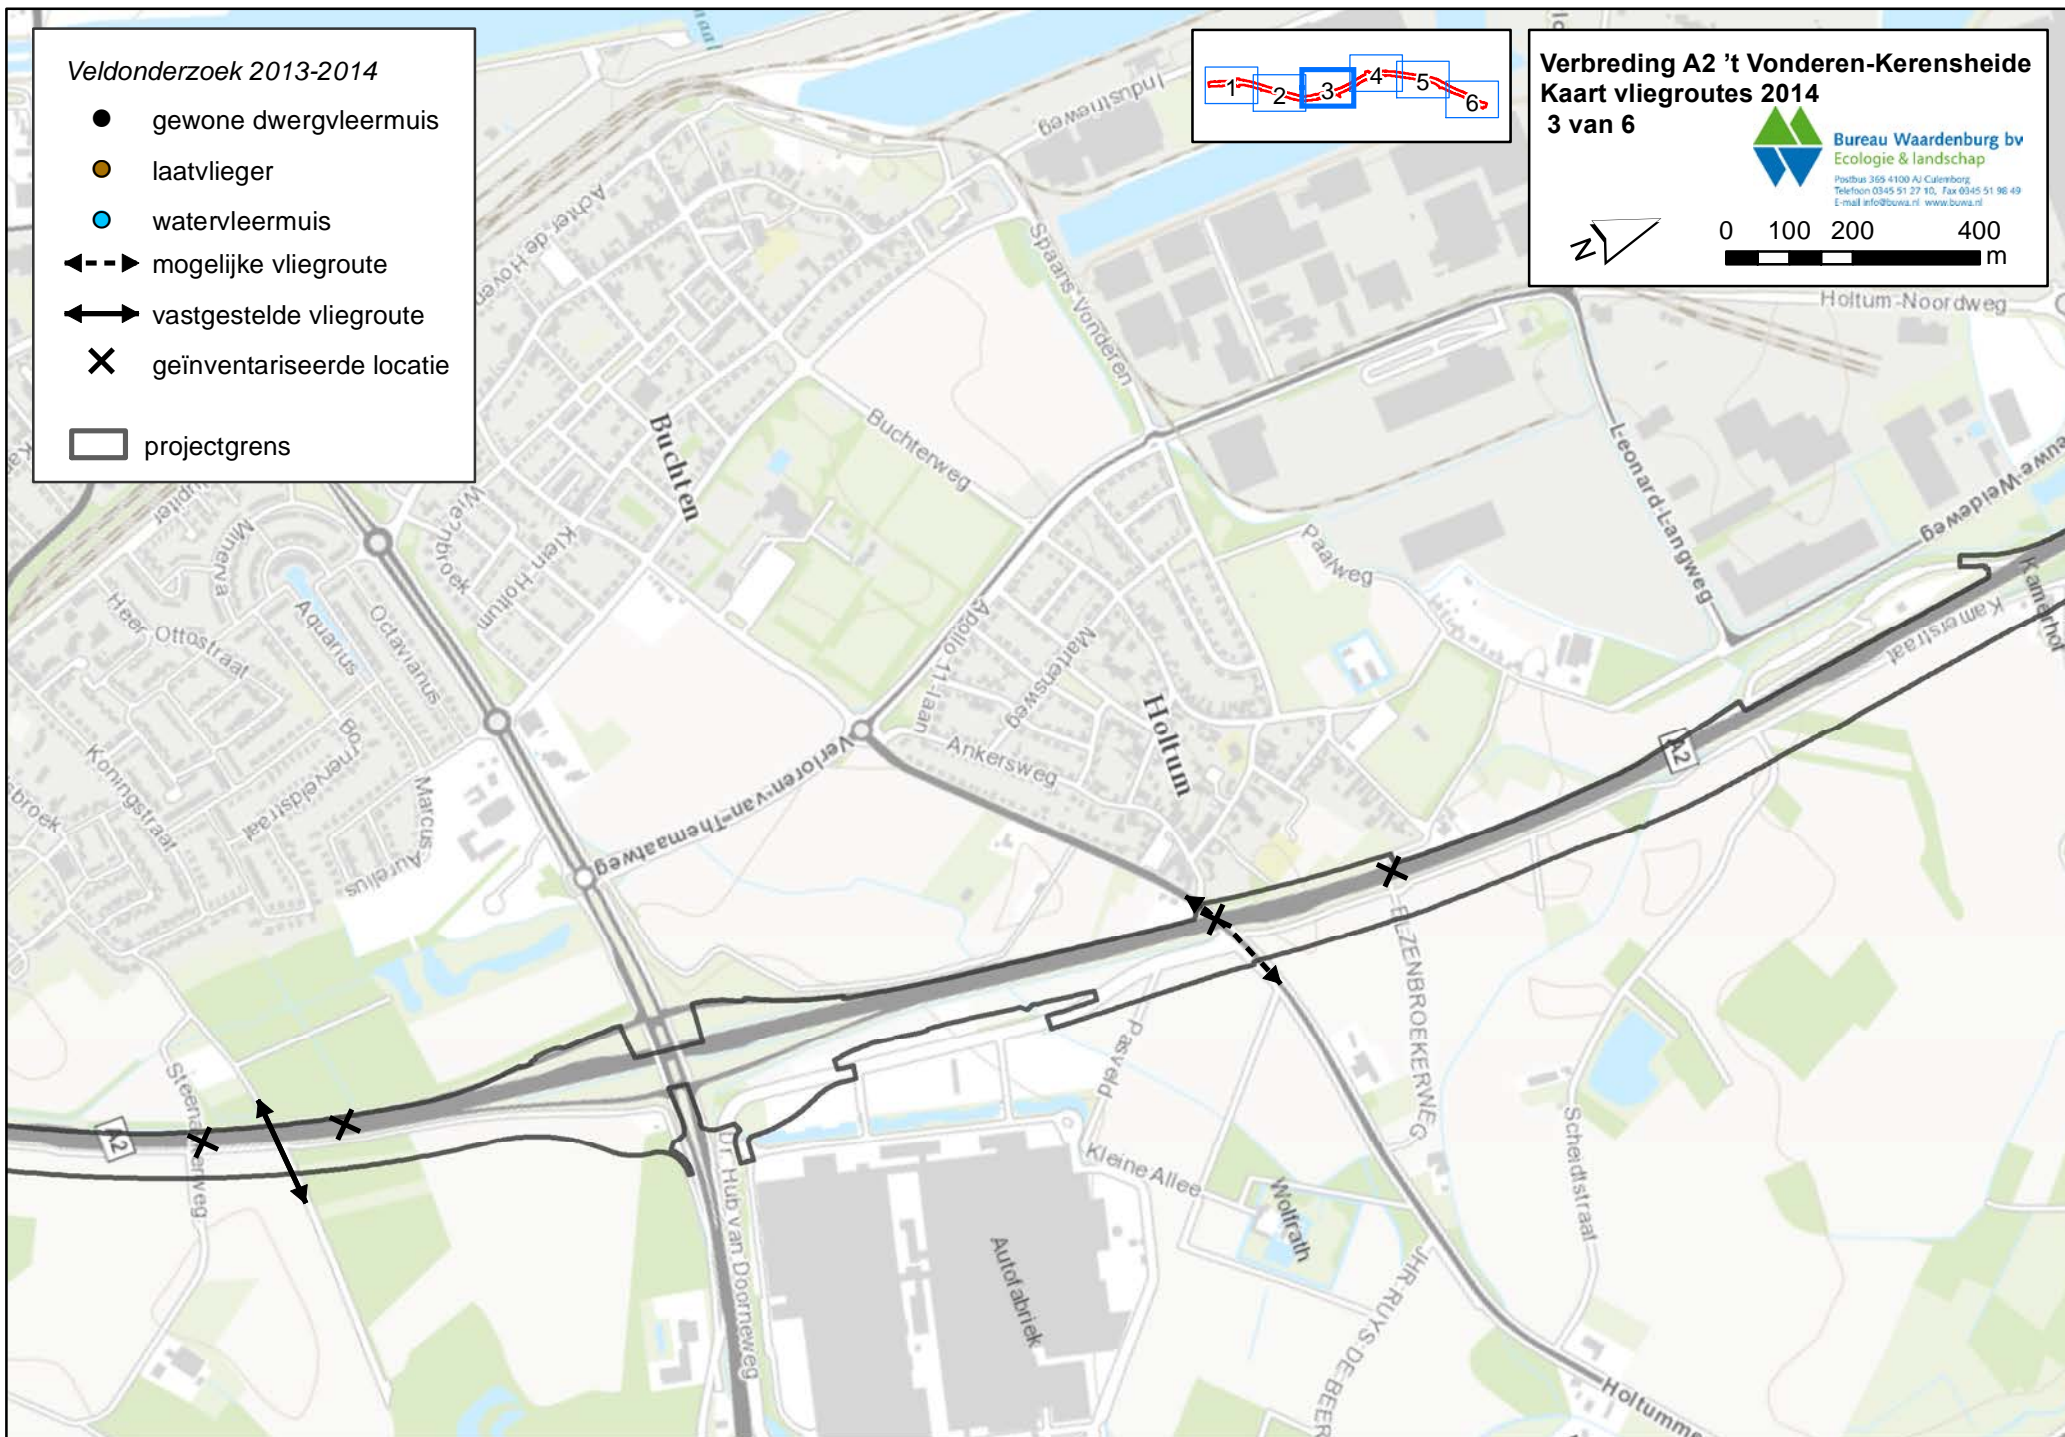

Veldonderzoek 2013-2014

- gewone dwergvleermuis
- laatvlieger
- watervleermuis
- ←- - -> mogelijke vliegroute
- ↔ vastgestelde vliegroute
- ✕ geïnventariseerde locatie
- projectgrens

Verbreiding A2 't Vonderen-Kerensheide
Kaart vliegroutes 2014
3 van 6