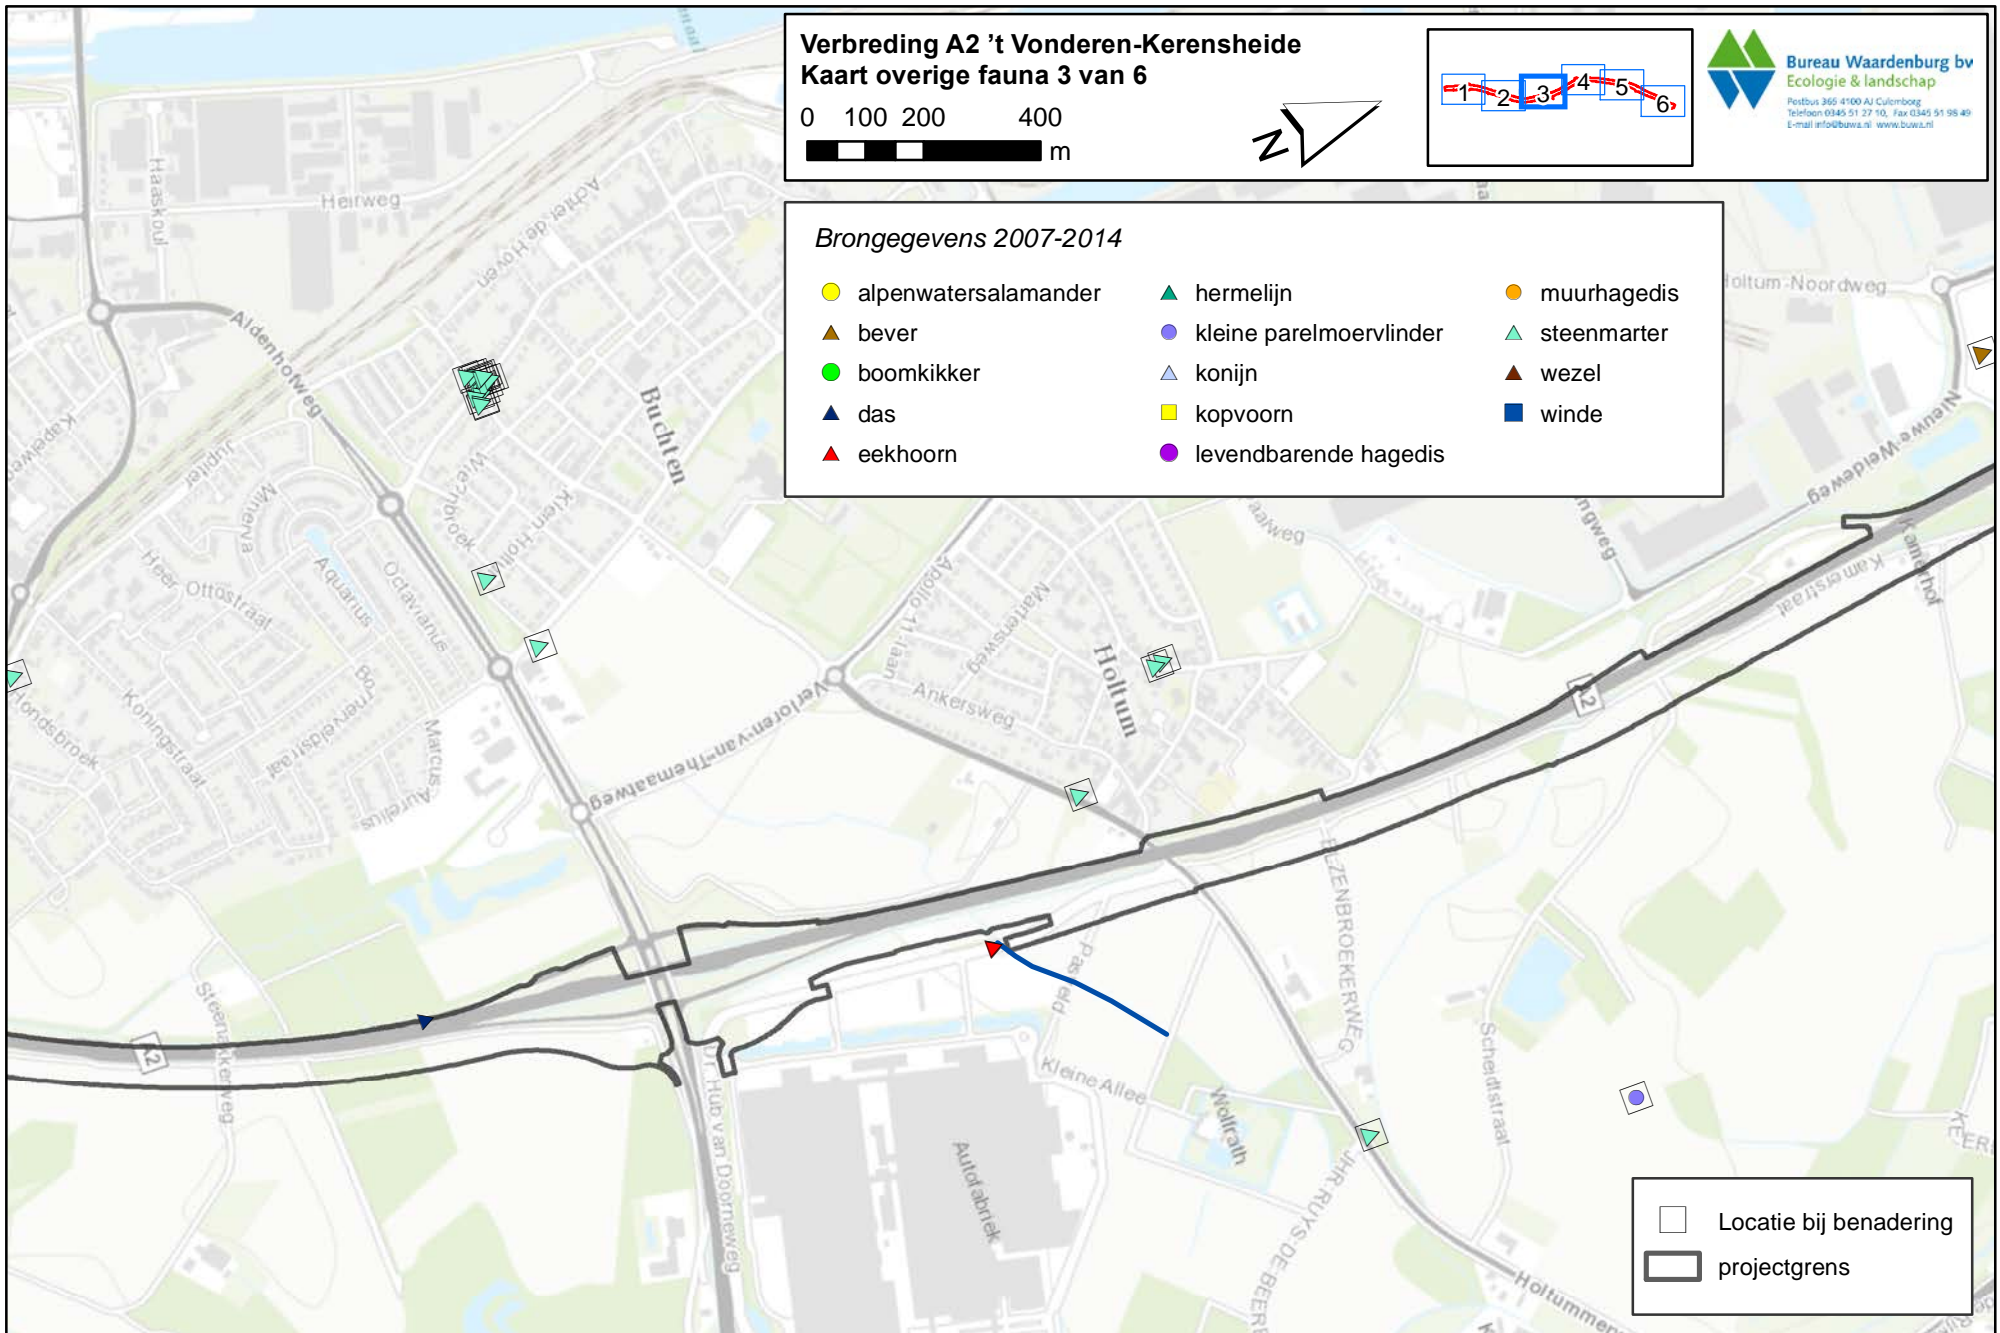

**Verbreiding A2 't Vonderen-Kerensheide
Kaart overige fauna 3 van 6**

0 100 200 400
m

Bureau Waardenburg bv
Ecologie & landschap
Postbus 360 4100 AJ Culoomborg
Telefoon 0345 51 27 10, Fax 0345 51 98 49
E-mail info@bawas.nl www.bawas.nl

Brongegevens 2007-2014

● alpenwatersalamander	▲ hermelijn	● muurhagedis
▲ bever	● kleine parelmoervlinder	▲ steenmarter
● boomkikker	▲ konijn	▲ wezel
▲ das	■ kopvoorn	■ winde
▲ eekhoorn	● levendbarende hagedis	

□ Locatie bij benadering
▭ projectgrens