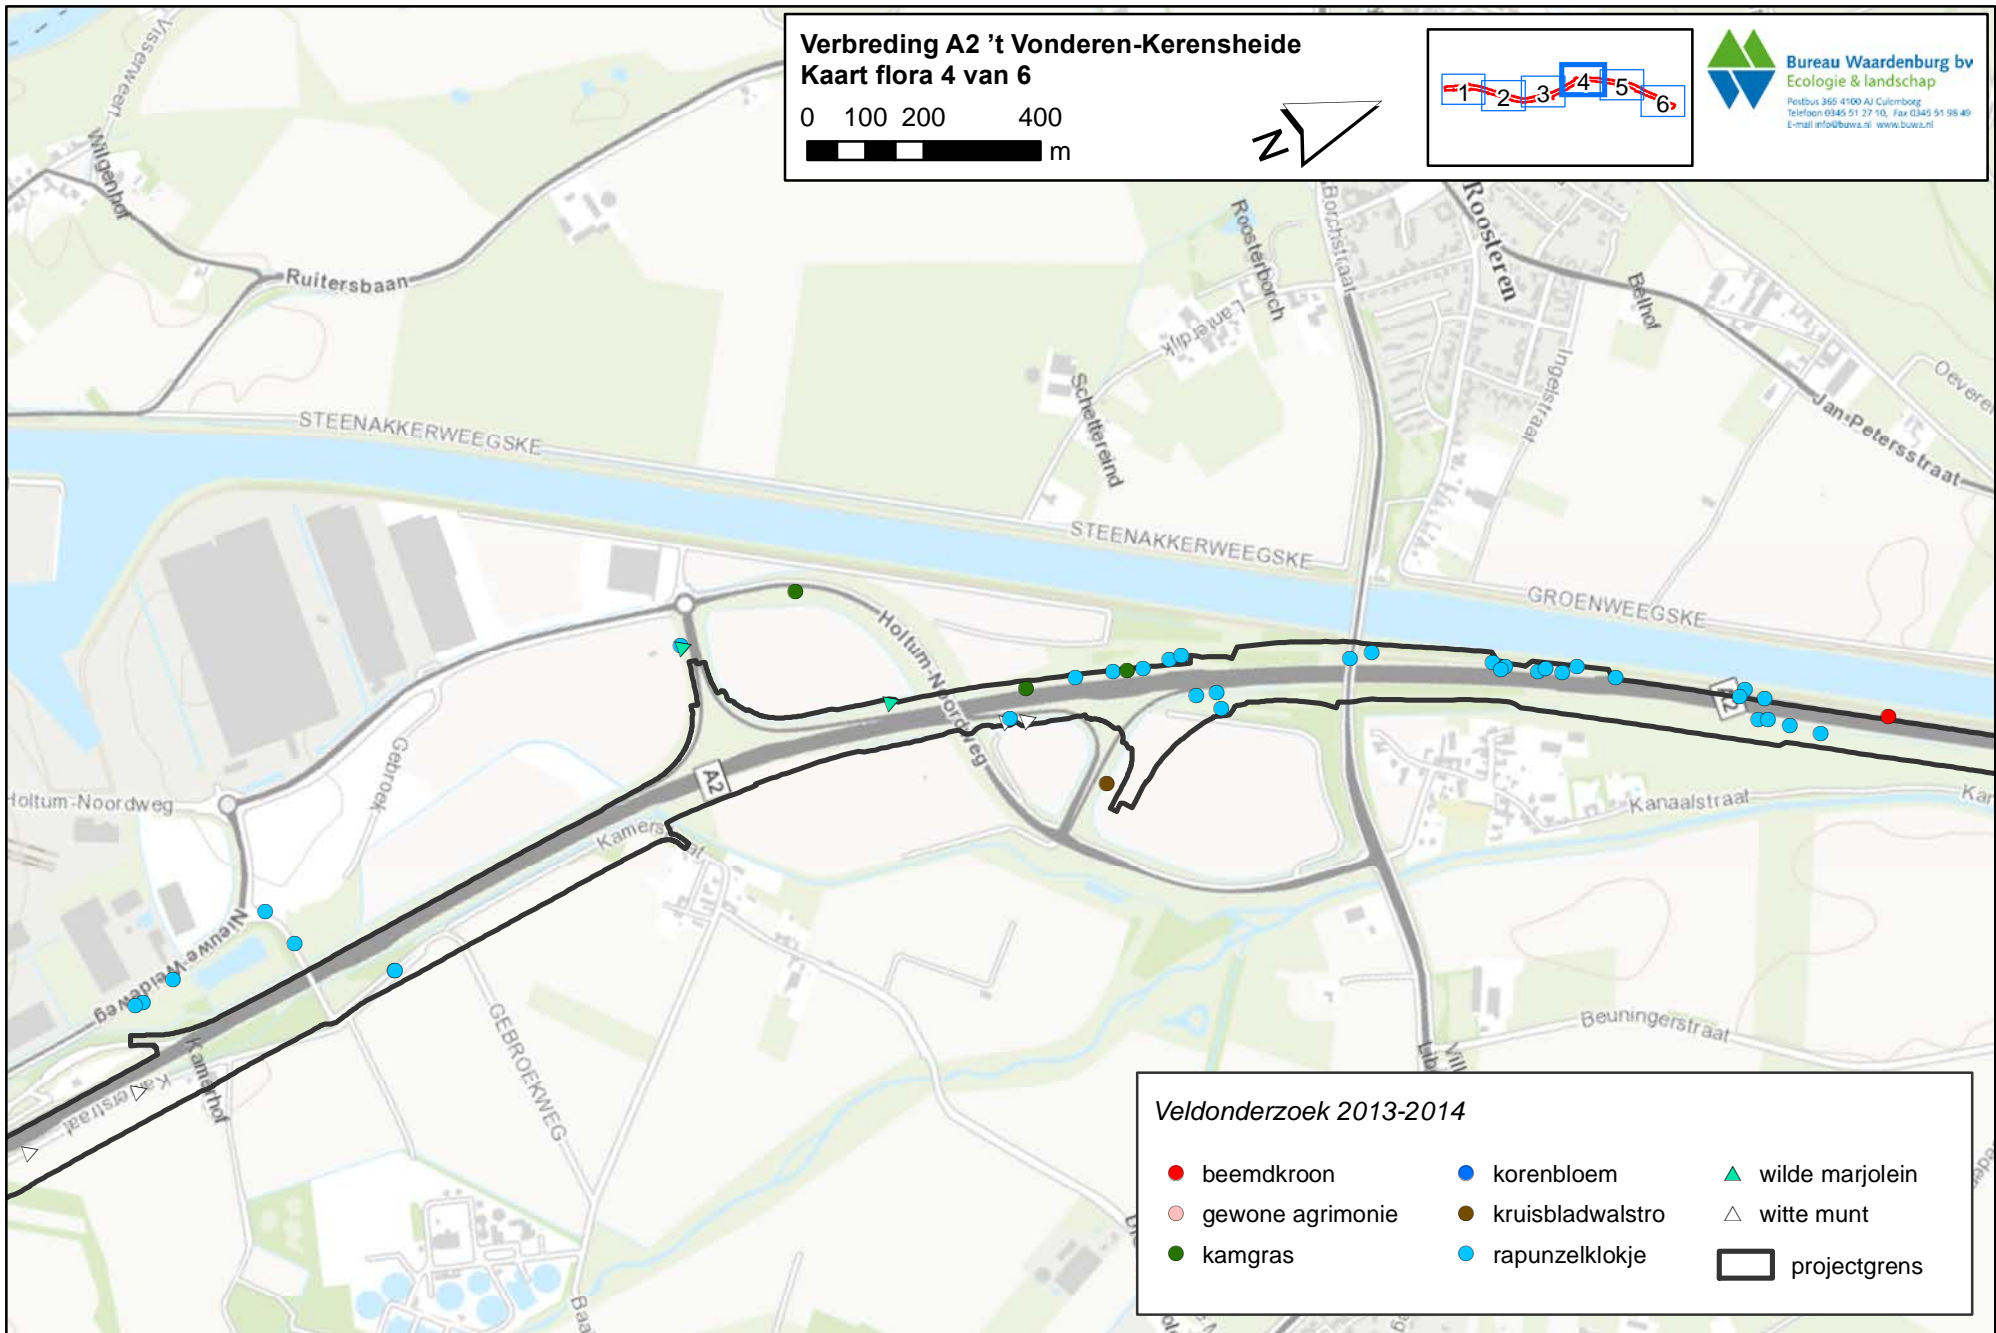

Verbreding A2 't Vonderen-Kerensheide Kaart flora 4 van 6

0 100 200 400
m

Bureau Waardenburg bv
Ecologie & landschap
Postbus 360 4700 AJ Culoombog
Telefoon 0345 51 27 10, Fax 0345 51 98 49
E-mail info@bawa.nl www.bawa.nl

1. *Veldonderzoek 2013-2014*

● beemdkrone	● korenbloem	▲ wilde marjolein
○ gewone agrimonie	● kruisbladwalstro	△ witte munt
● kamgras	● rapunzelklokje	▭ projectgrens