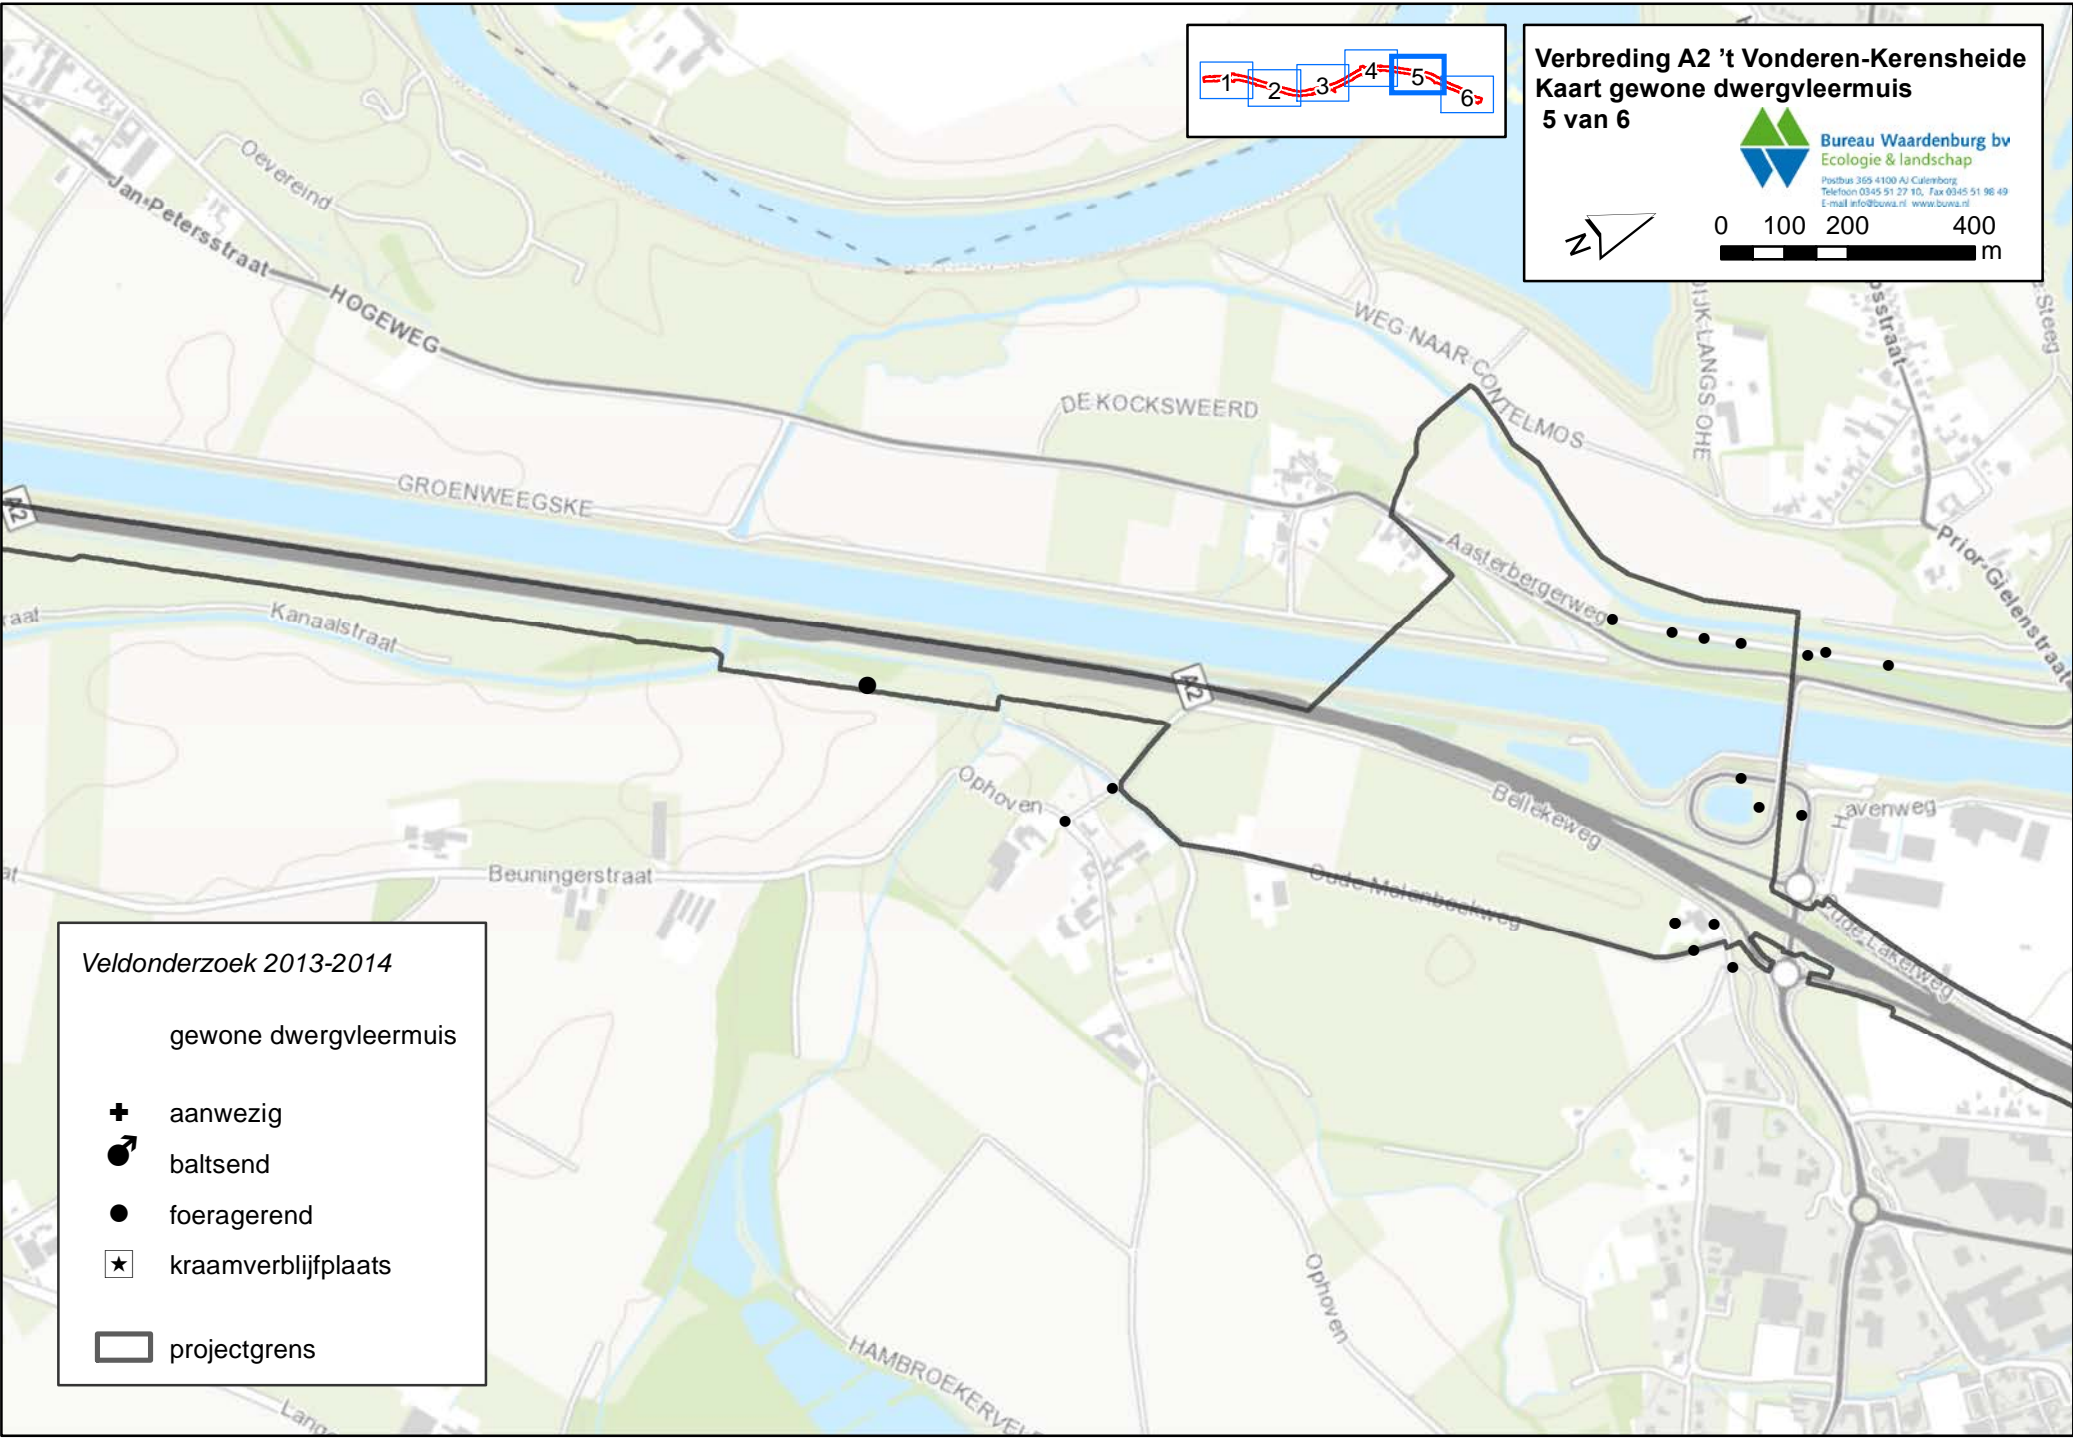

Veldonderzoek 2013-2014

- gewone dwergvleermuis
- + aanwezig
- ♂ baltzend
- foeragerend
- ★ kraamverblijfplaats
- ▭ projectgrens

Verbreding A2 't Vonderen-Kerensheide
Kaart gewone dwergvleermuis
6 van 6