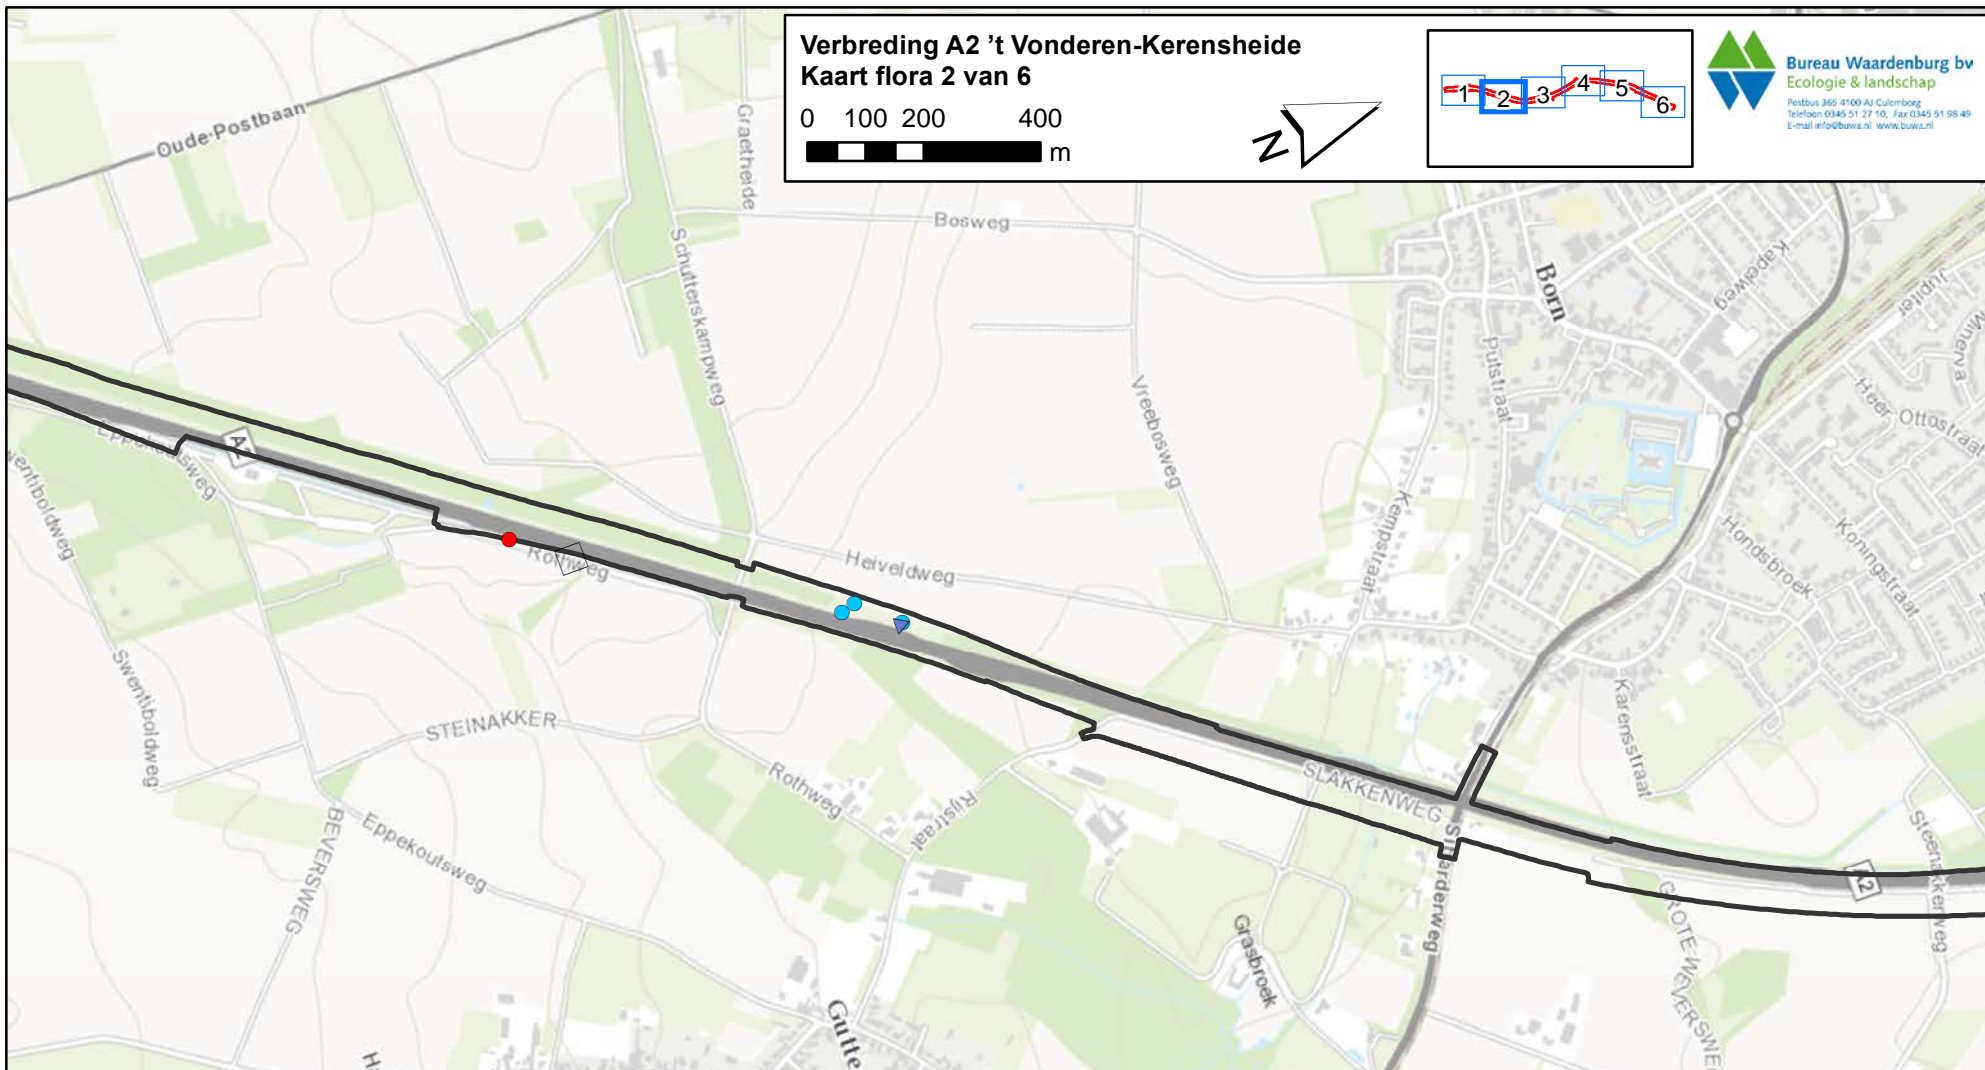

**Verbreding A2 't Vonderen-Kerensheide
Kaart flora 2 van 6**

0 100 200 400
m

Bureau Waardenburg bv
Ecologie & landschap
Postbus 360 4100 AJ Culoombog
Telefoon 0345 51 27 10, Fax 0345 51 98 49
E-mail info@bowa.nl www.bowa.nl

Brongegevens 2007-2014

● beemdkrone	● kamgras	● kruidvlier	▲ ruige leeuwentand	□ locatie bij benadering
● gewone agrimonie	● knolsteenbreek	● kruisbladwalstro	▲ steenanjer	▭ projectgrens
▲ gulden sleutelbloem	● korenbloem	● rapunzelklokje	▲ wilde marjolein	
			△ witte munt