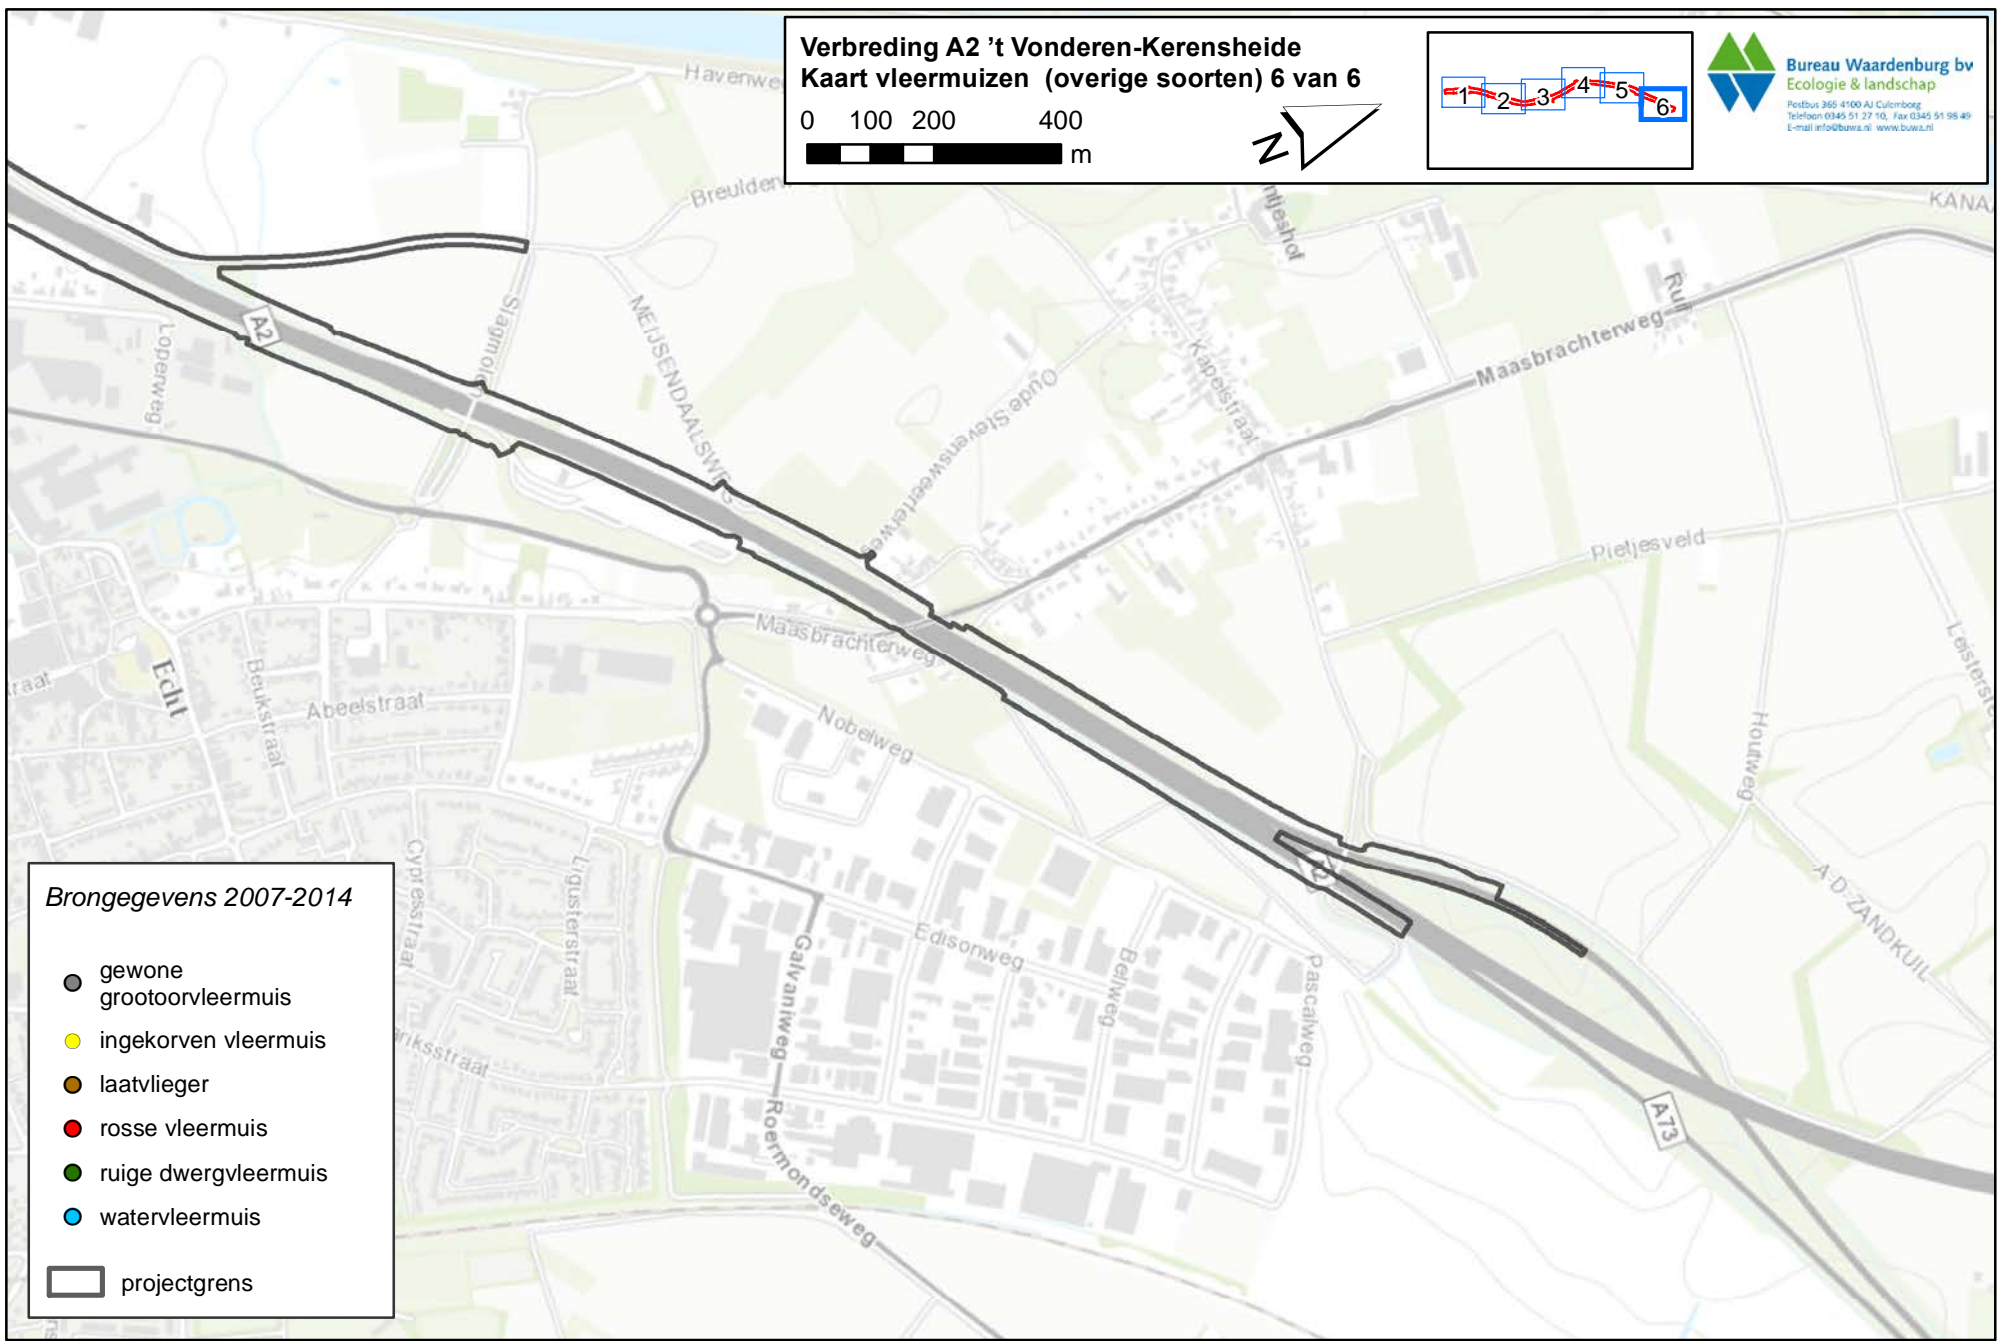

Verbreding A2 't Vonderen-Kerensheide
Kaart vleermuizen (overige soorten) 6 van 6

0 100 200 400
m

Bureau Waardenburg bv
Ecologie & landschap
Postbus 360 4100 AJ Culemborg
Telefoon 0345 51 27 10, Fax 0345 51 98 49
E-mail info@bawas.nl www.bawas.nl

1. *Brongegevens 2007-2014*
2. gewone grootoorvleermuis
   - ingekorven vleermuis
   - laatvlieger
   - rosse vleermuis
   - ruige dwergvleermuis
   - watervleermuis
   - projectgrens