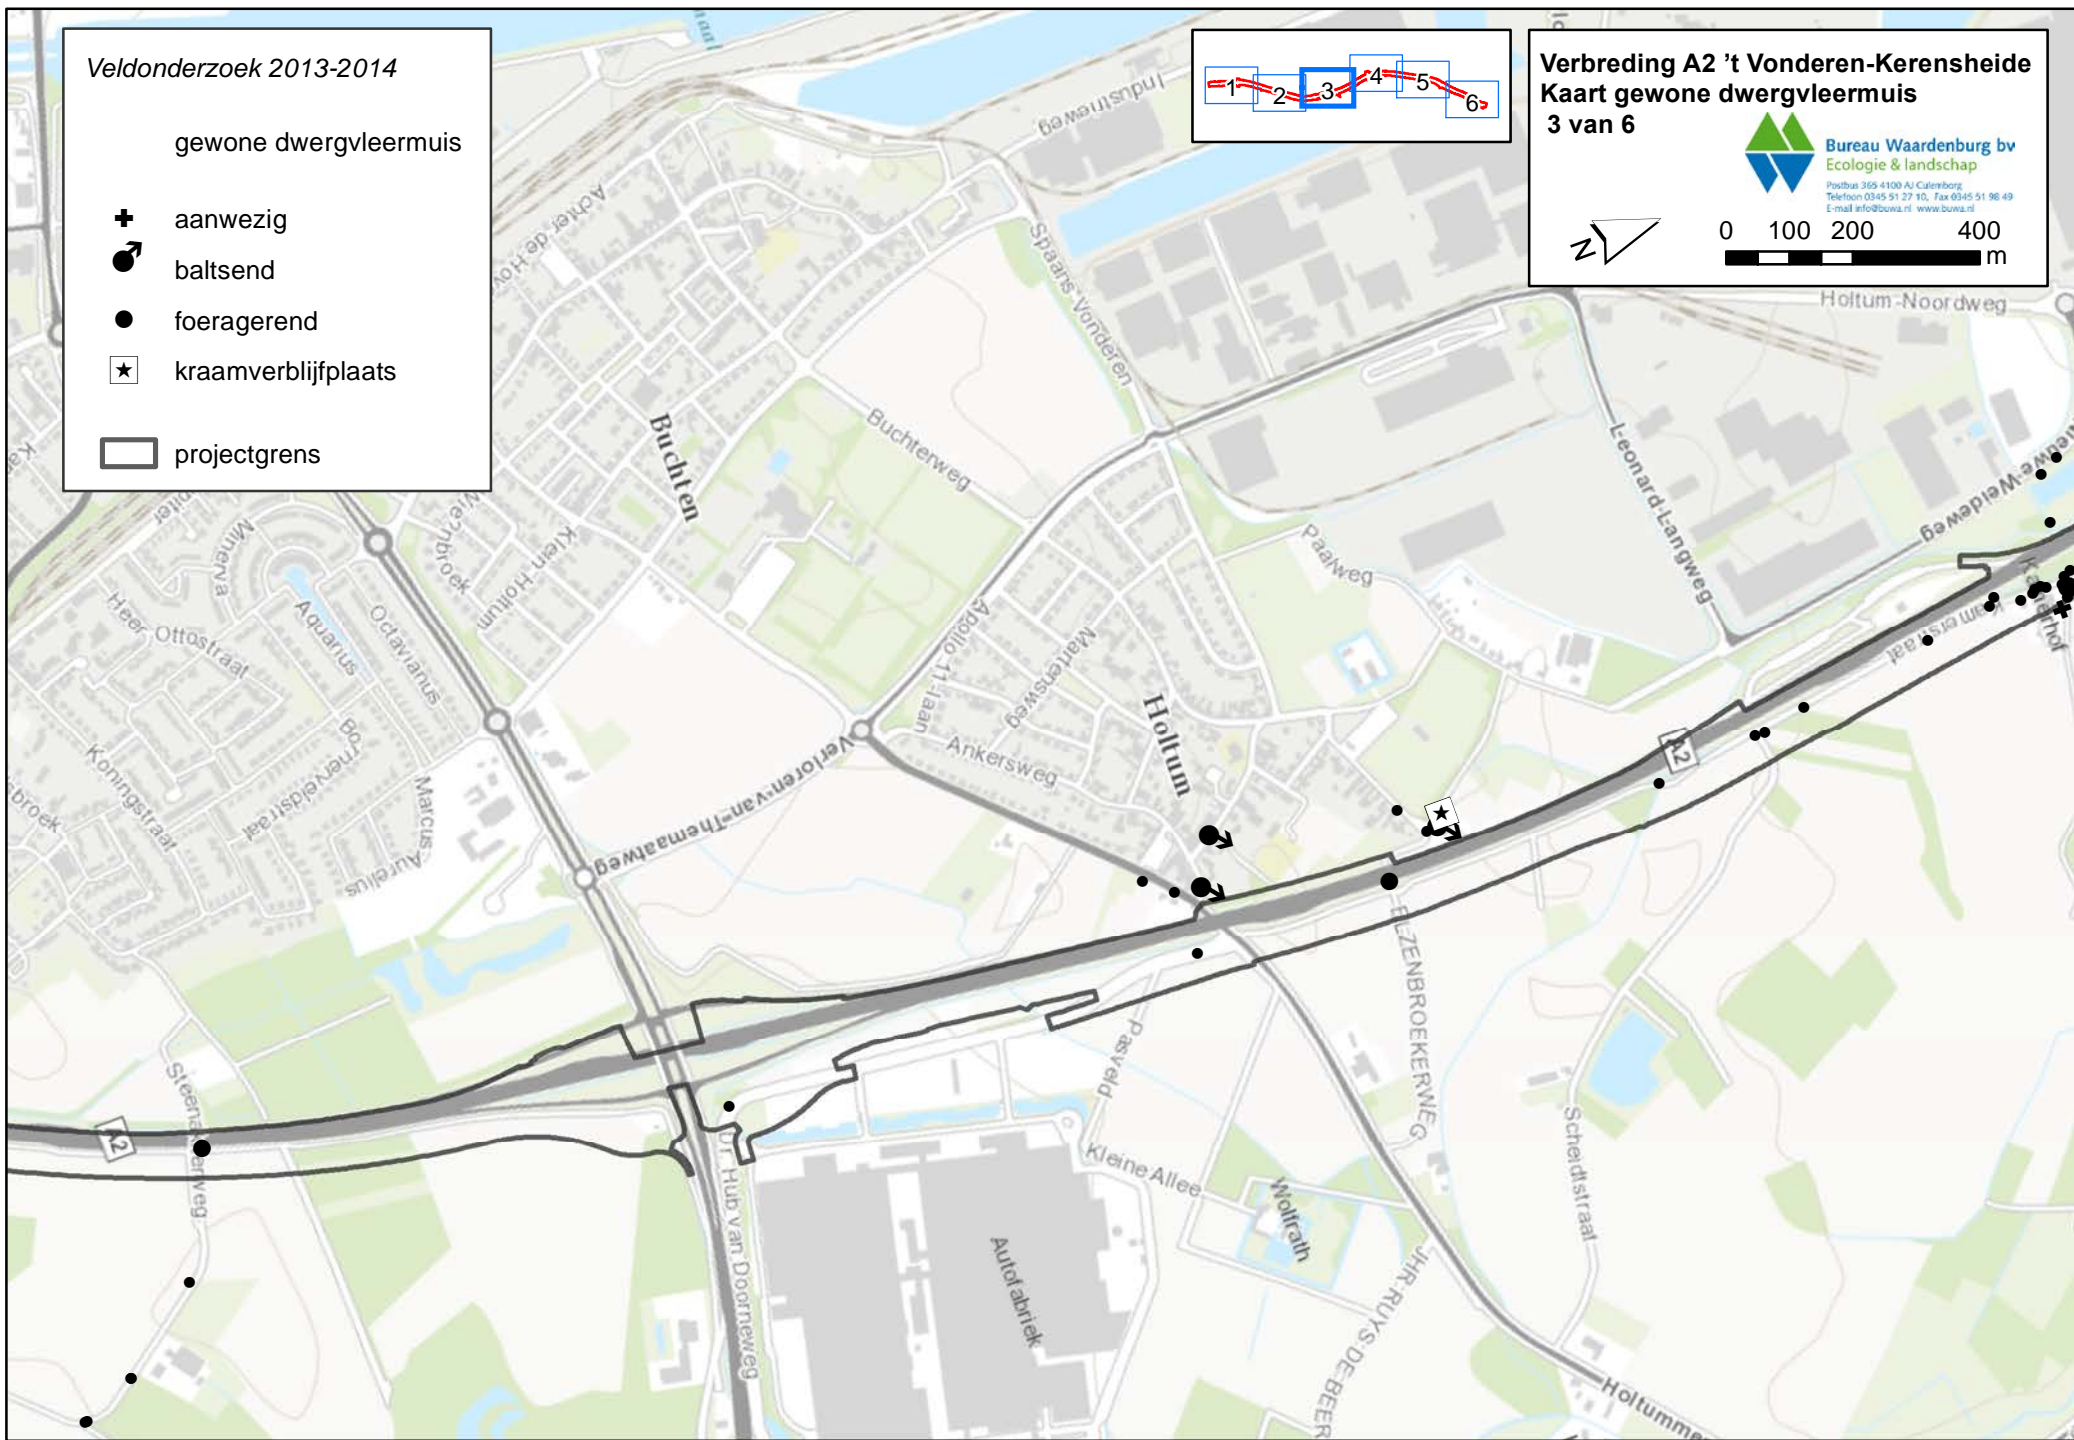

Veldonderzoek 2013-2014

gewone dwergvleermuis

- aanwezig
- baltsend
- foeragerend
- kraamverblijfplaats
- projectgrens

Verbreiding A2 't Vonderen-Kerensheide
Kaart gewone dwergvleermuis
3 van 6