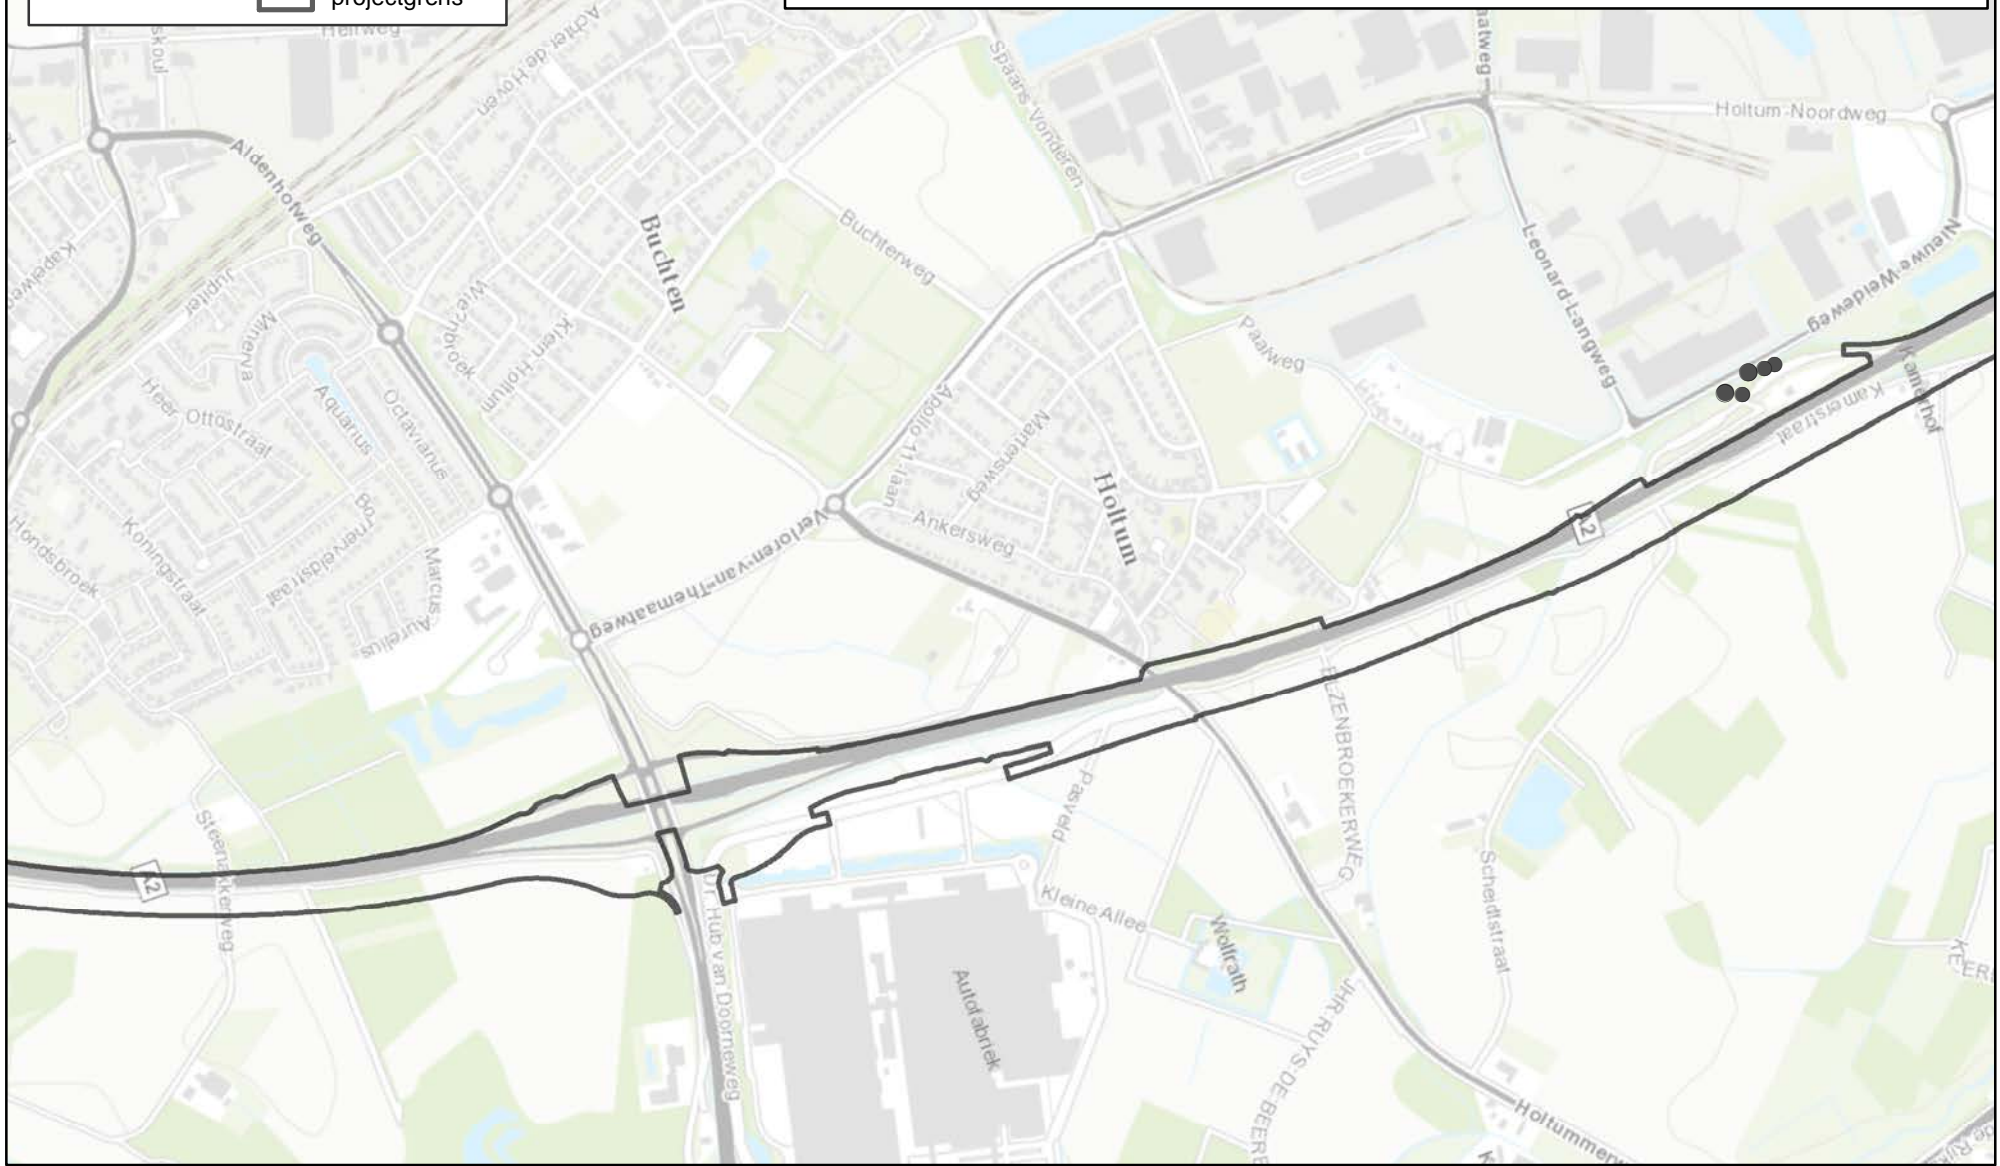

Brongegevens 2007-2014

- roek
- sperwer
- ▭ projectgrens

Brongegevens 2007-2014

- roek
- sperwer
- projectgrens

Verbreding A2 't Vonderen-Kerensheide Kaart vogels 3 van 6

Bureau Waardenburg bv
Ecologie & landschap
Postbus 360 4100 AJ Culemborg
Telefoon 0345 51 27 10, Fax 0345 51 98 49
E-mail info@baww.nl www.baww.nl