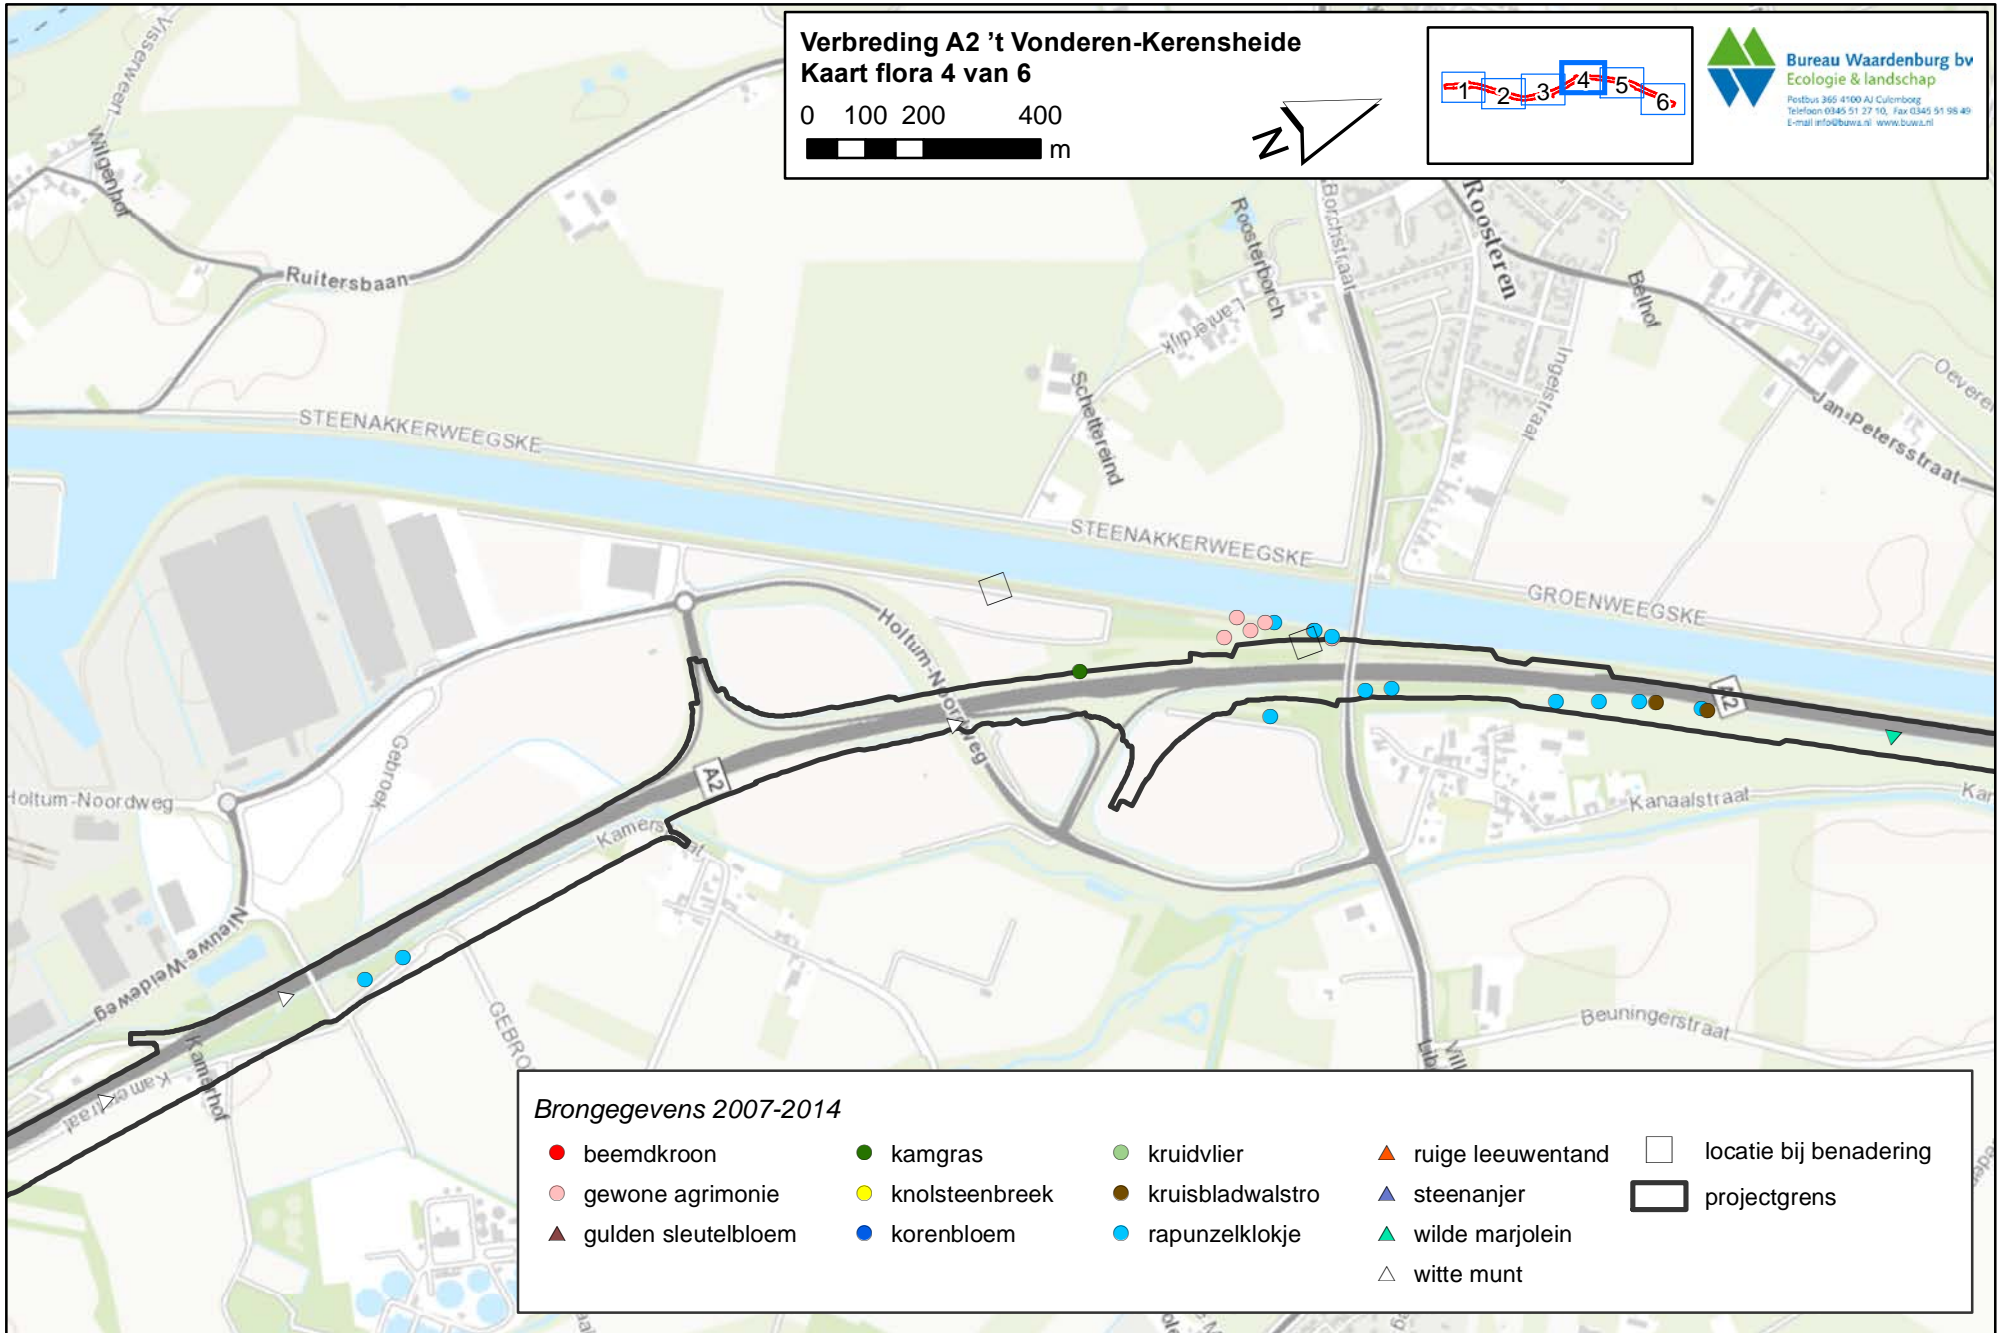

**Verbreding A2 't Vonderen-Kerensheide
Kaart flora 4 van 6**

0 100 200 400
m

Bureau Waardenburg bv
Ecologie & landschap
Postbus 360 4700 AJ Culoombog
Telefoon 0345 51 27 10, Fax 0345 51 98 49
E-mail info@bowa.nl www.bowa.nl

Brongegevens 2007-2014

● beemdkroon	● kamgras	● kruidvlier	▲ ruige leeuwentand	□ locatie bij benadering
● gewone agrimonie	● knolsteenbreek	● kruisbladwalstro	▲ steenanjer	□ projectgrens
▲ gulden sleutelbloem	● korenbloem	● rapunzelklokje	▲ wilde marjolein	
			△ witte munt