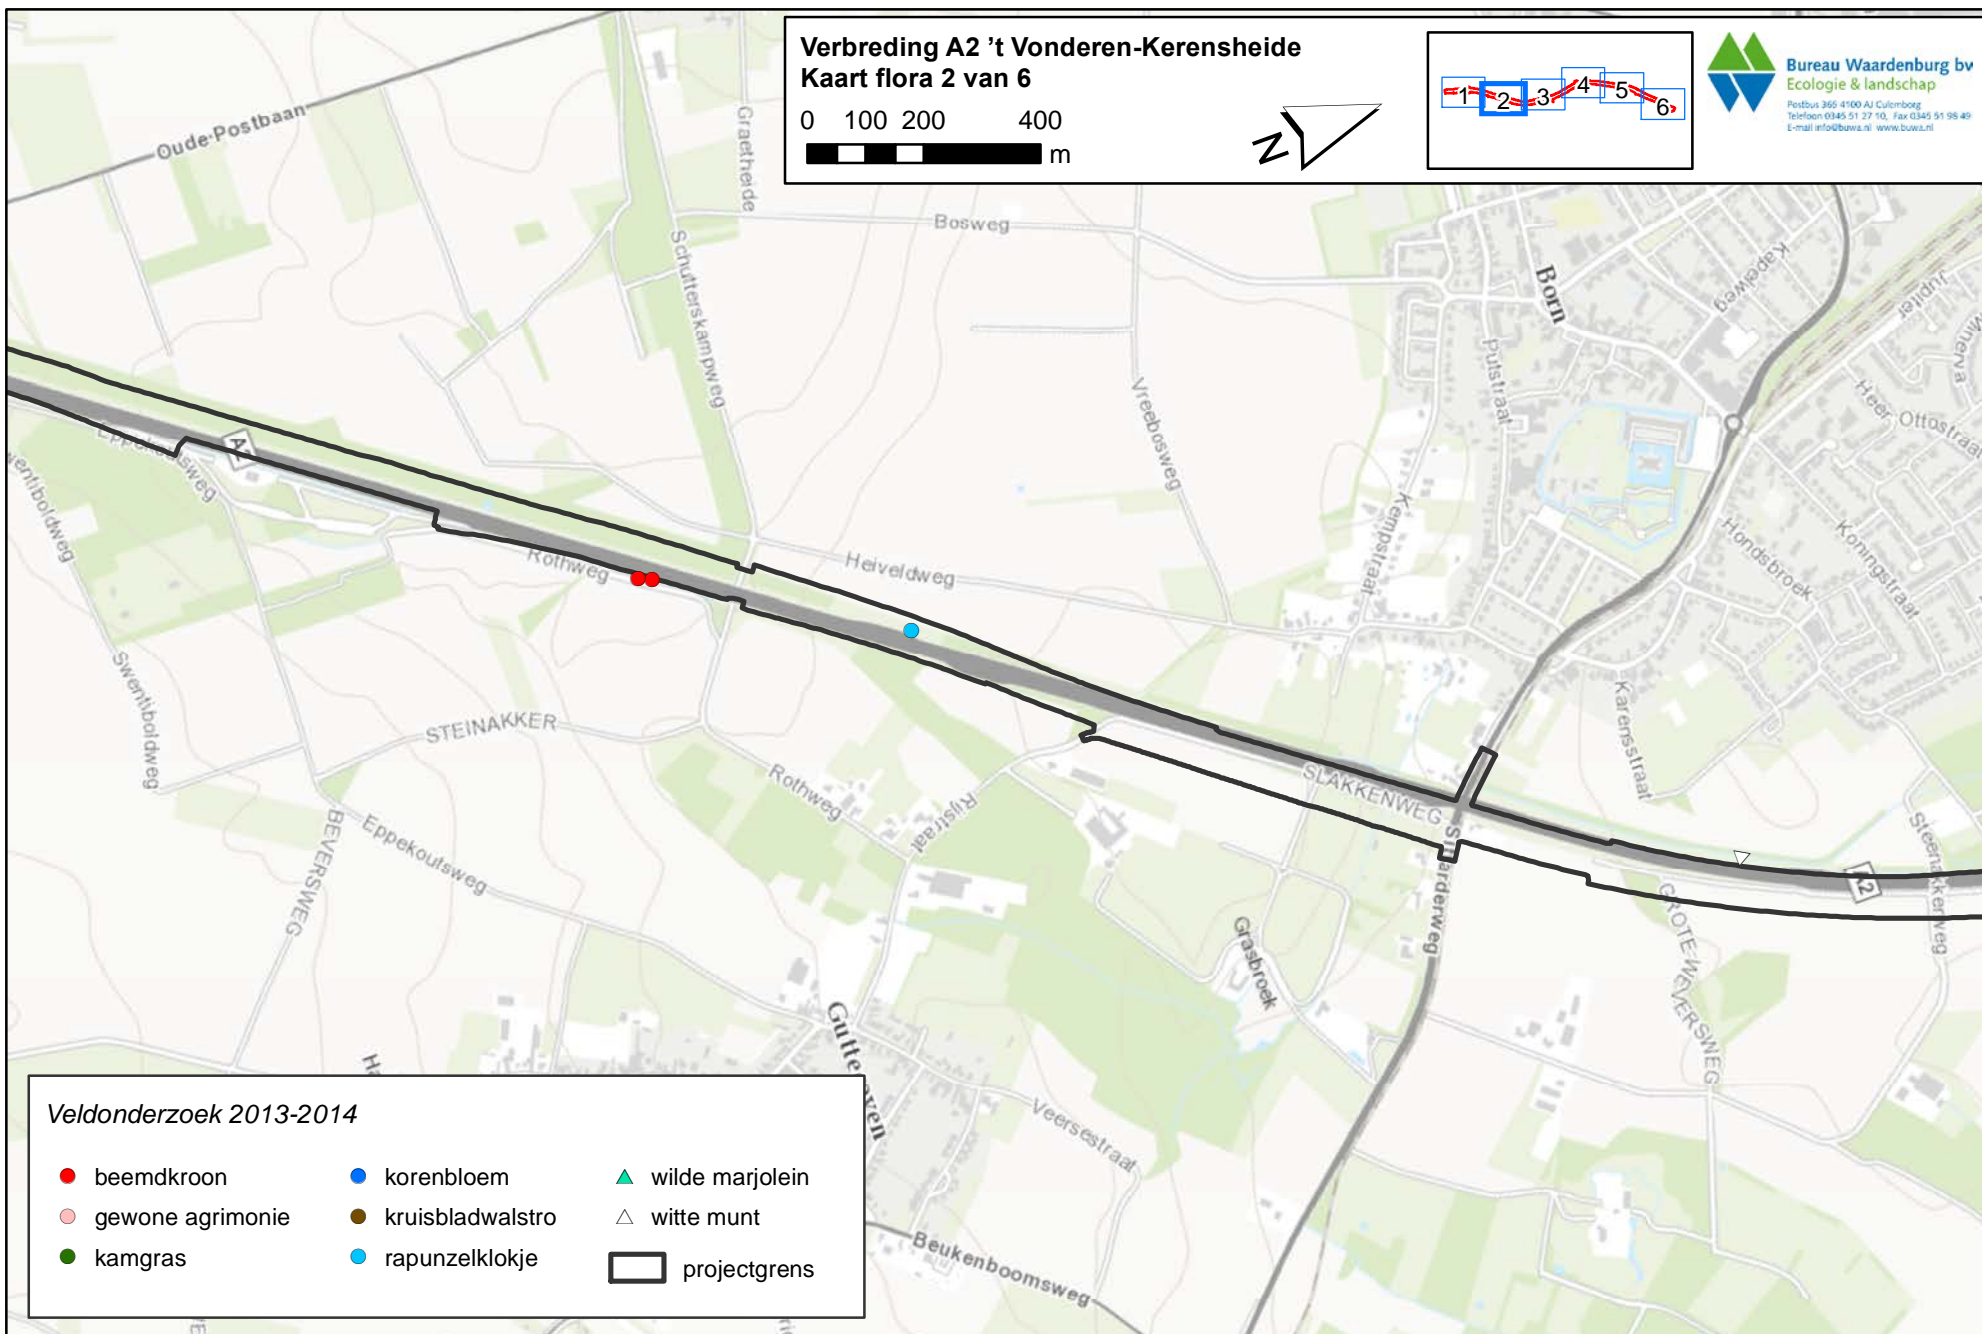

Verbreding A2 't Vonderen-Kerensheide
Kaart flora 2 van 6

0 100 200 400
m

Bureau Waardenburg bv
Ecologie & landschap
Postbus 360 4100 AJ Culoombog
Telefoon 0345 51 27 10, Fax 0345 51 98 49
E-mail info@bawa.nl www.bawa.nl

Veldonderzoek 2013-2014

beemdkrone	korenbloem	wilde marjolein
gewone agrimonie	kruisbladwalstro	witte munt
kamgras	rapunzelklokje	projectgrens