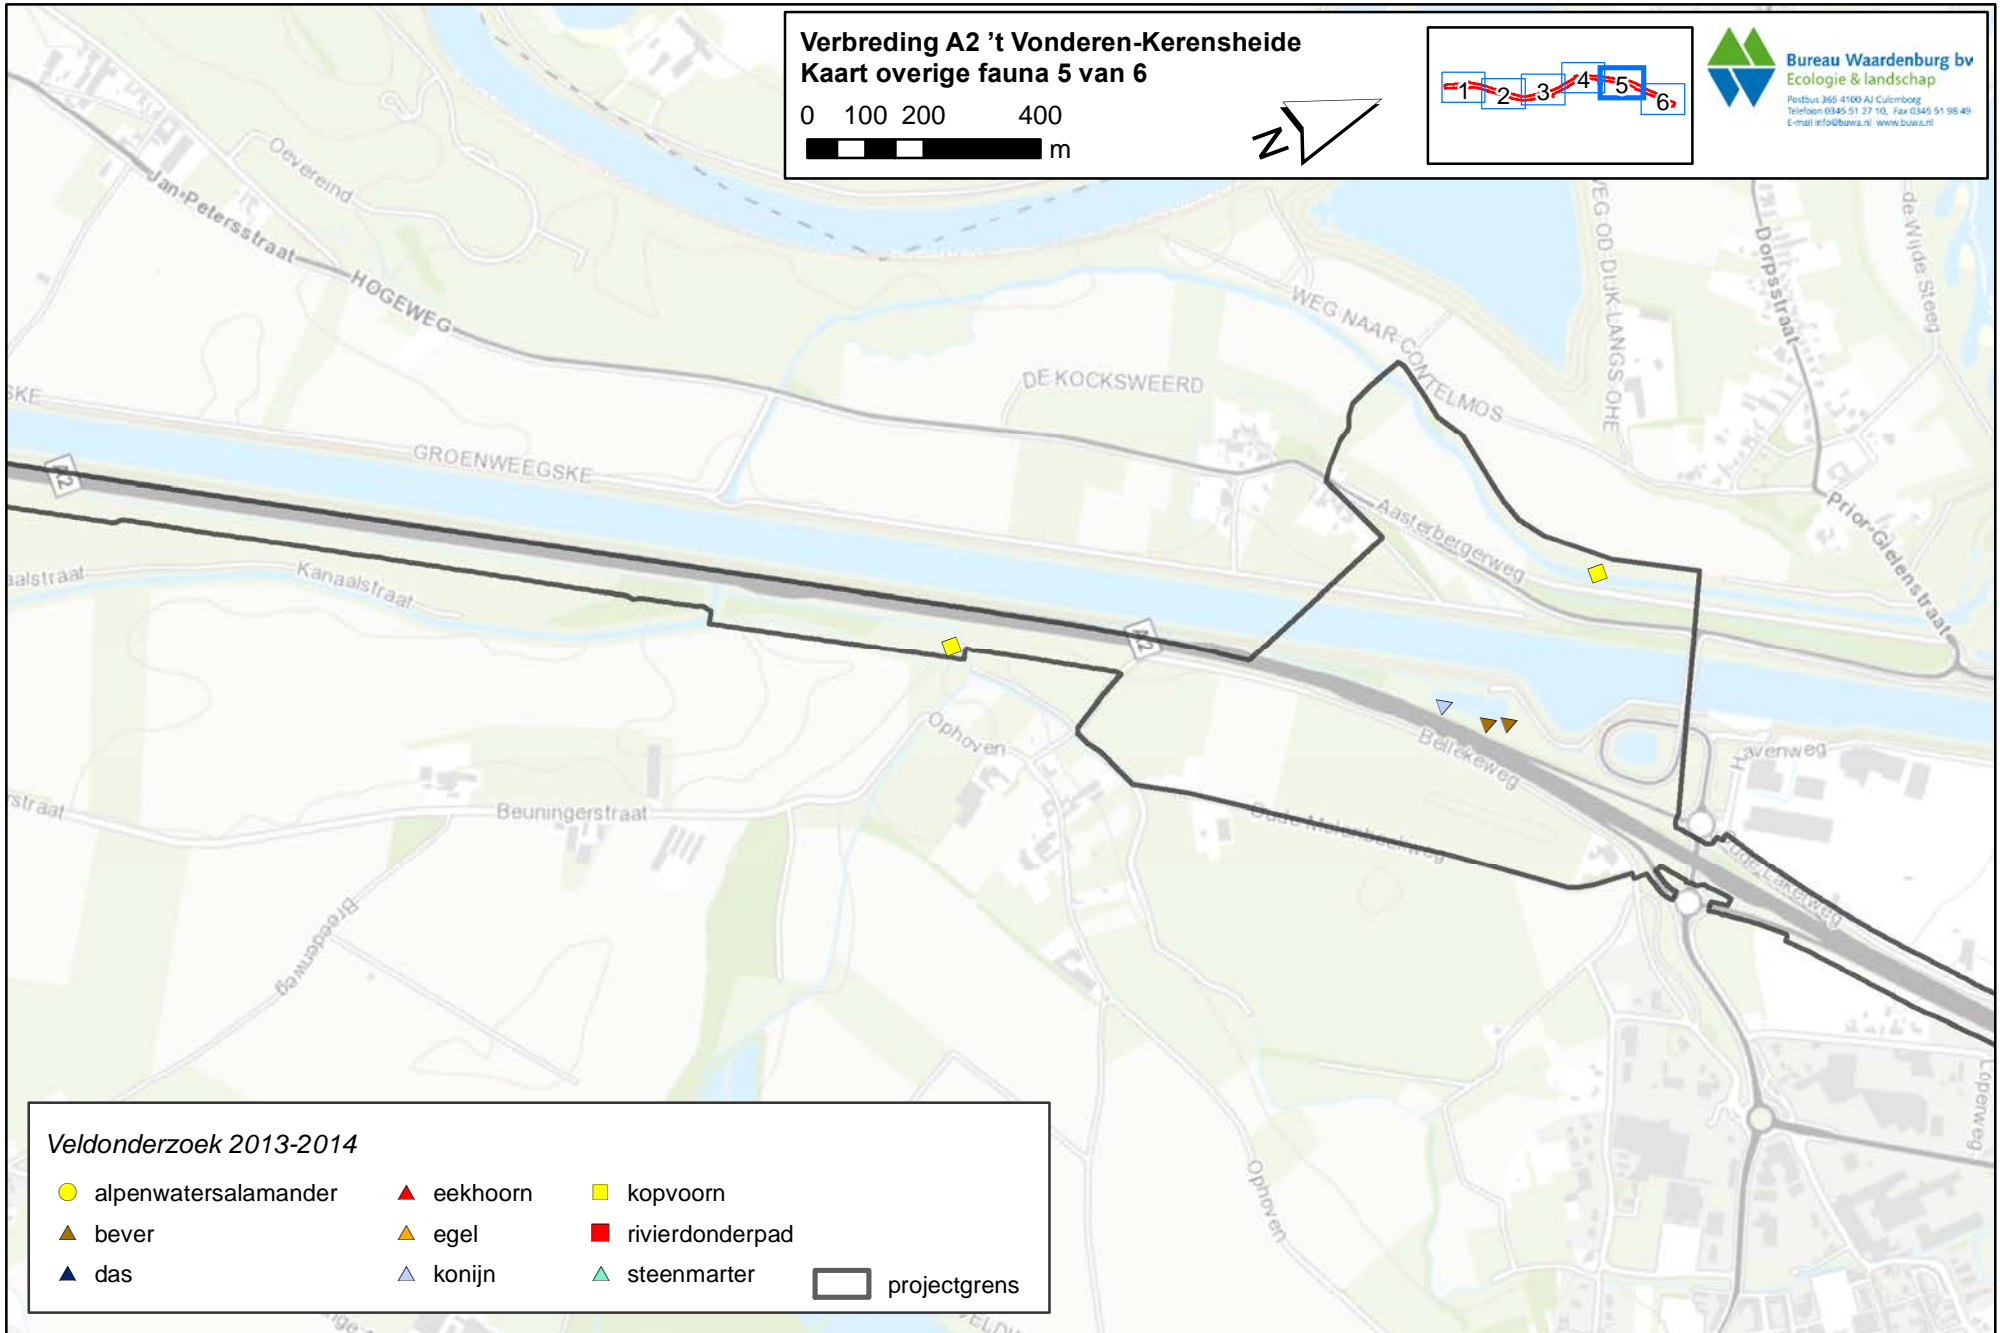

**Verbreding A2 't Vonderen-Kerensheide
Kaart overige fauna 5 van 6**

0 100 200 400
m

Bureau Waardenburg bv
Ecologie & landschap
Postbus 360 4100 AJ Culemborg
Telefoon 0345 51 27 10, Fax 0345 51 98 49
E-mail info@baww.nl www.baww.nl

Veldonderzoek 2013-2014

● alpenwatersalamander	▲ eekhoorn	■ kopvoorn
▲ bever	▲ egel	■ rivierdonderpad
▲ das	▲ konijn	▲ steenmarter
		□ projectgrens