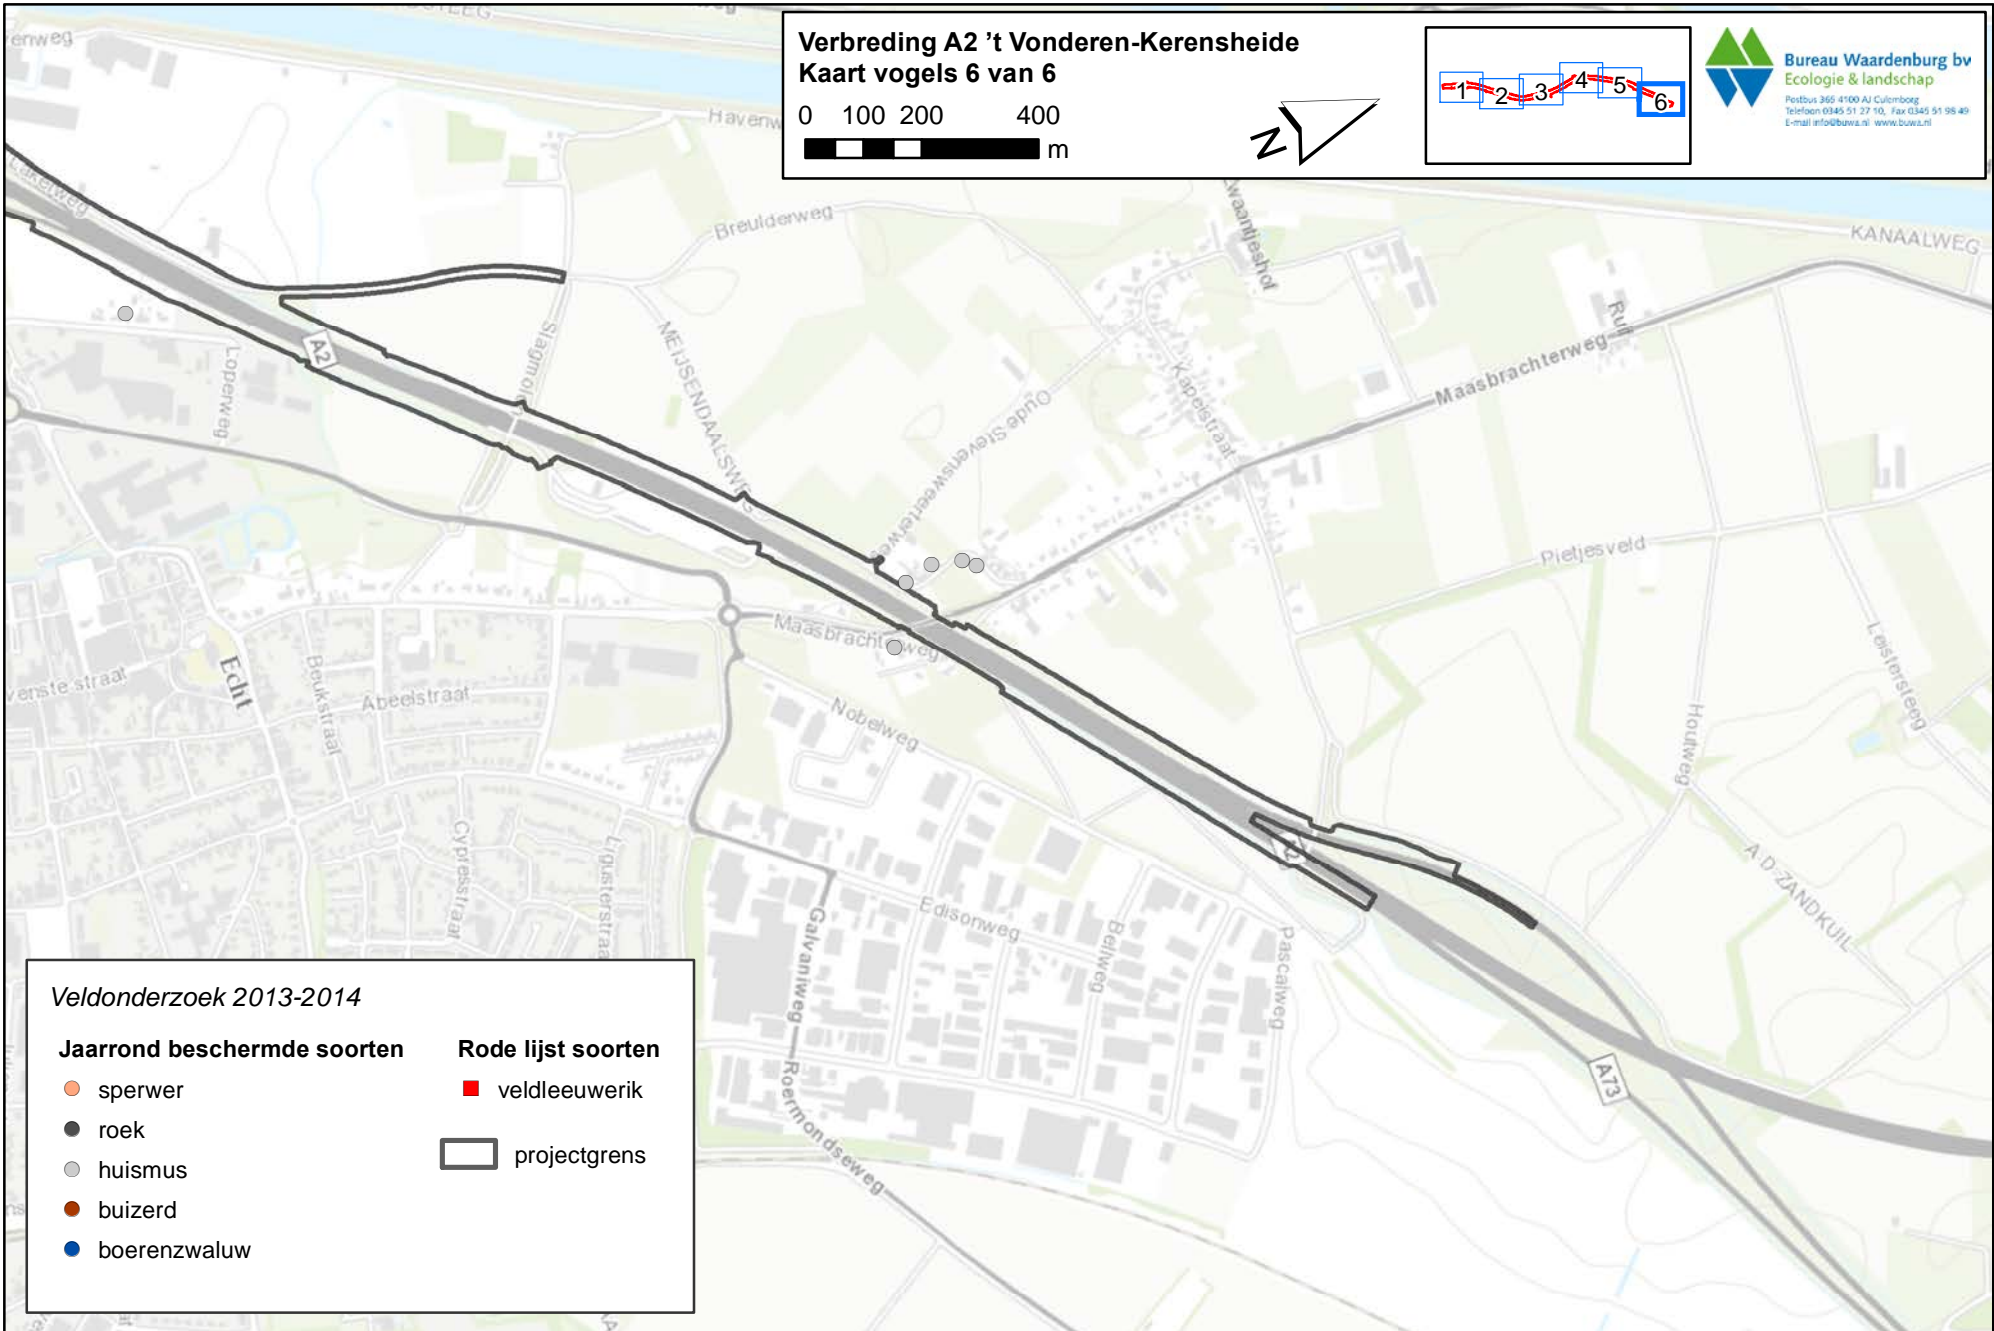

Verbreding A2 't Vonderen-Kerensheide
Kaart vogels 6 van 6

0 100 200 400
m

Bureau Waardenburg bv
Ecologie & landschap
Postbus 360 4100 AJ Culoomborg
Telefoon 0345 51 27 10, Fax 0345 51 98 49
E-mail info@bawa.nl www.bowa.nl

Veldonderzoek 2013-2014

Jaarrond beschermde soorten

- sperwer
- roek
- huismus
- buizerd
- boerenwaluw

Rode lijst soorten

- veldleeuwerik
- projectgrens