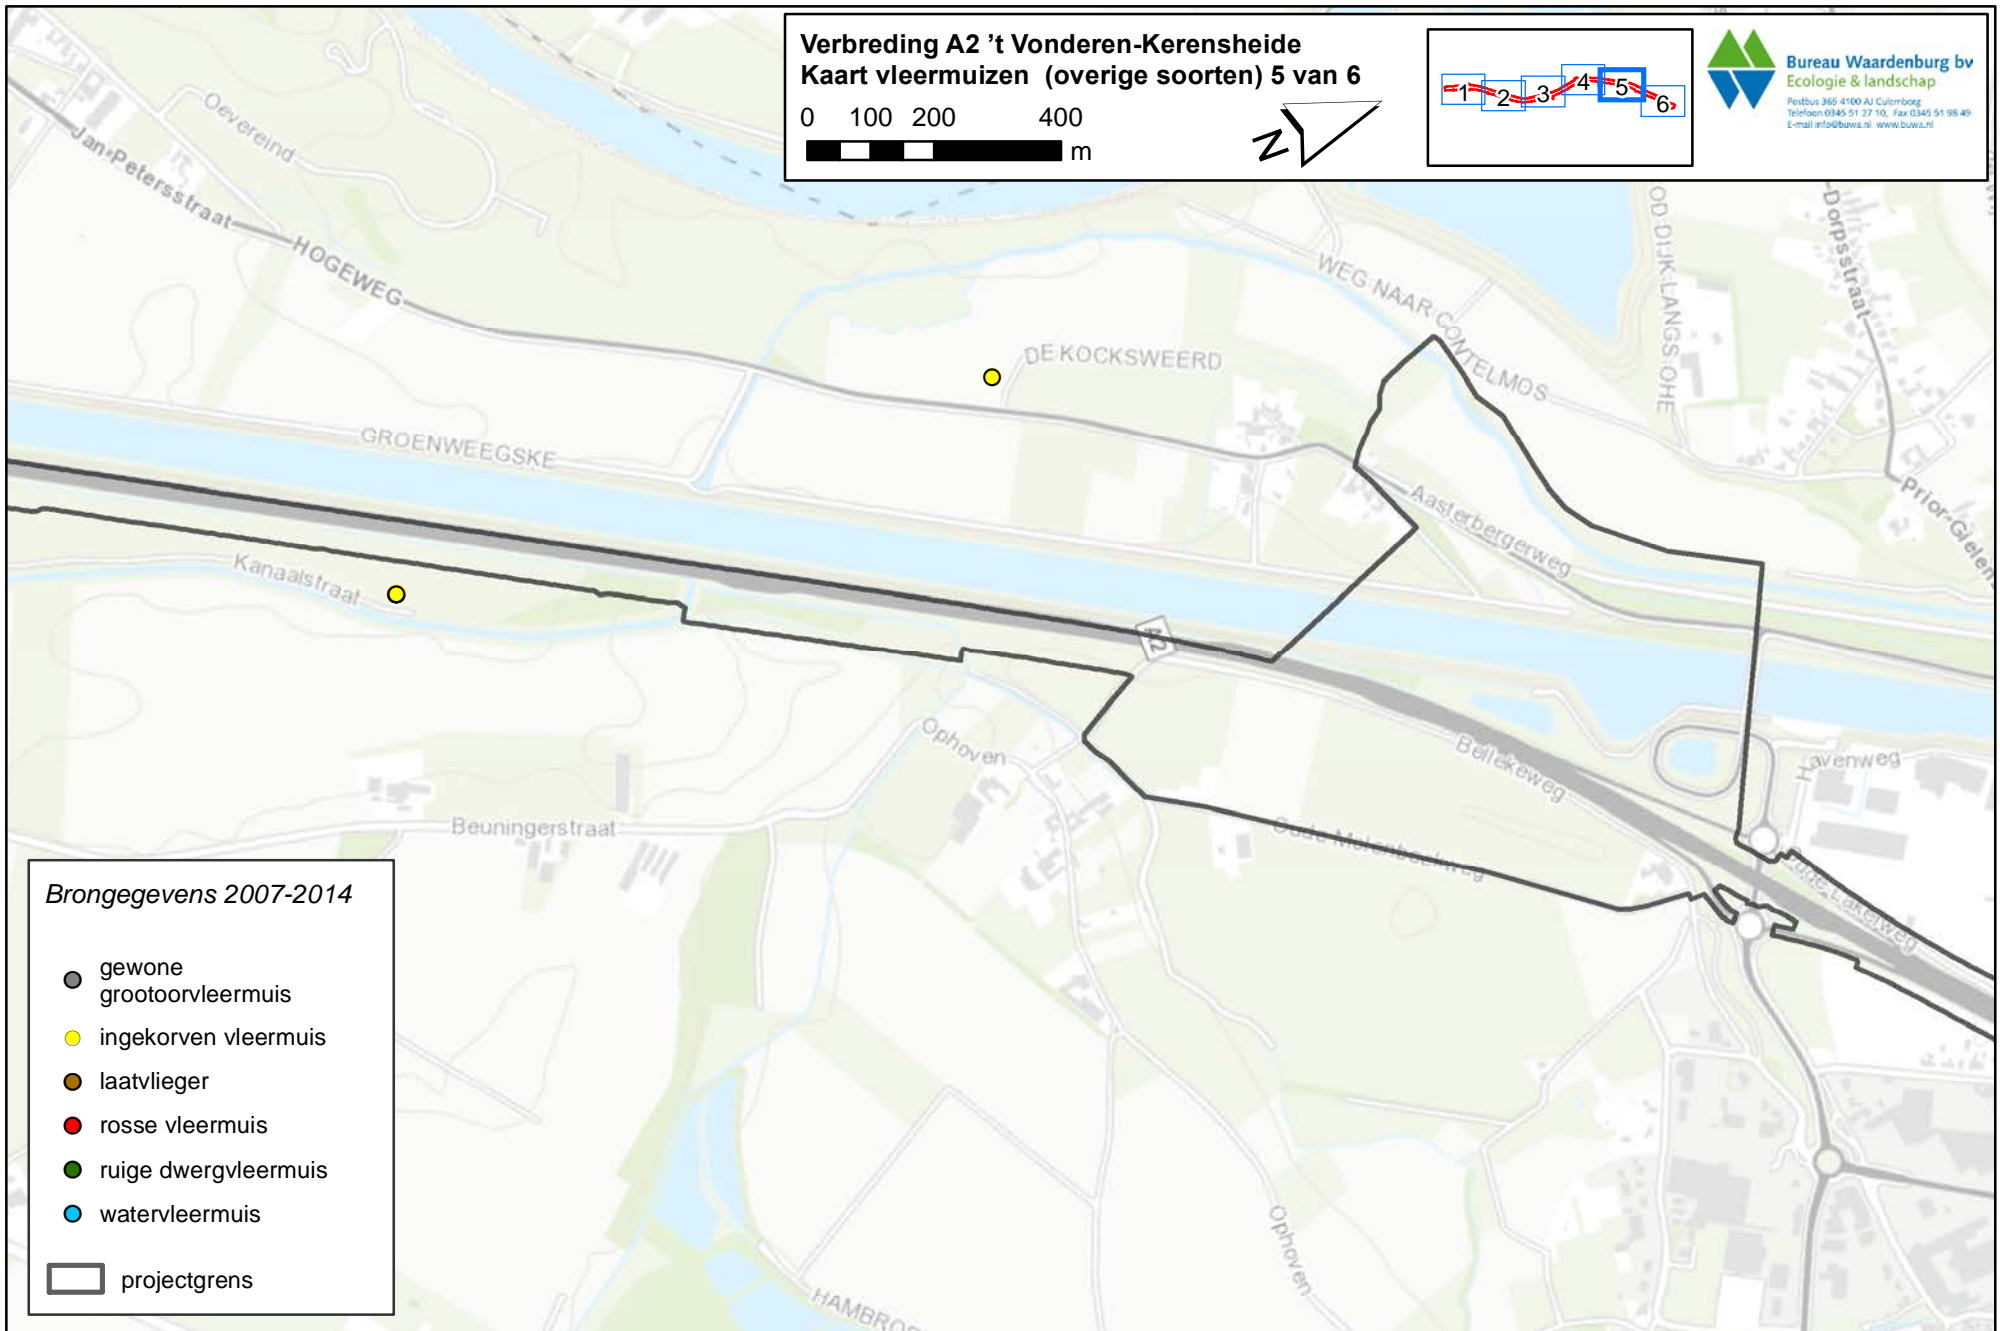

Verbreding A2 't Vonderen-Kerensheide
Kaart vleermuizen (overige soorten) 5 van 6

0 100 200 400
m

 Bureau Waardenburg bv
Ecologie & landschap
Postbus 360 4100 AJ Culemborg
Telefoon 0345 51 27 10, Fax 0345 51 98 49
E-mail info@baww.nl www.baww.nl