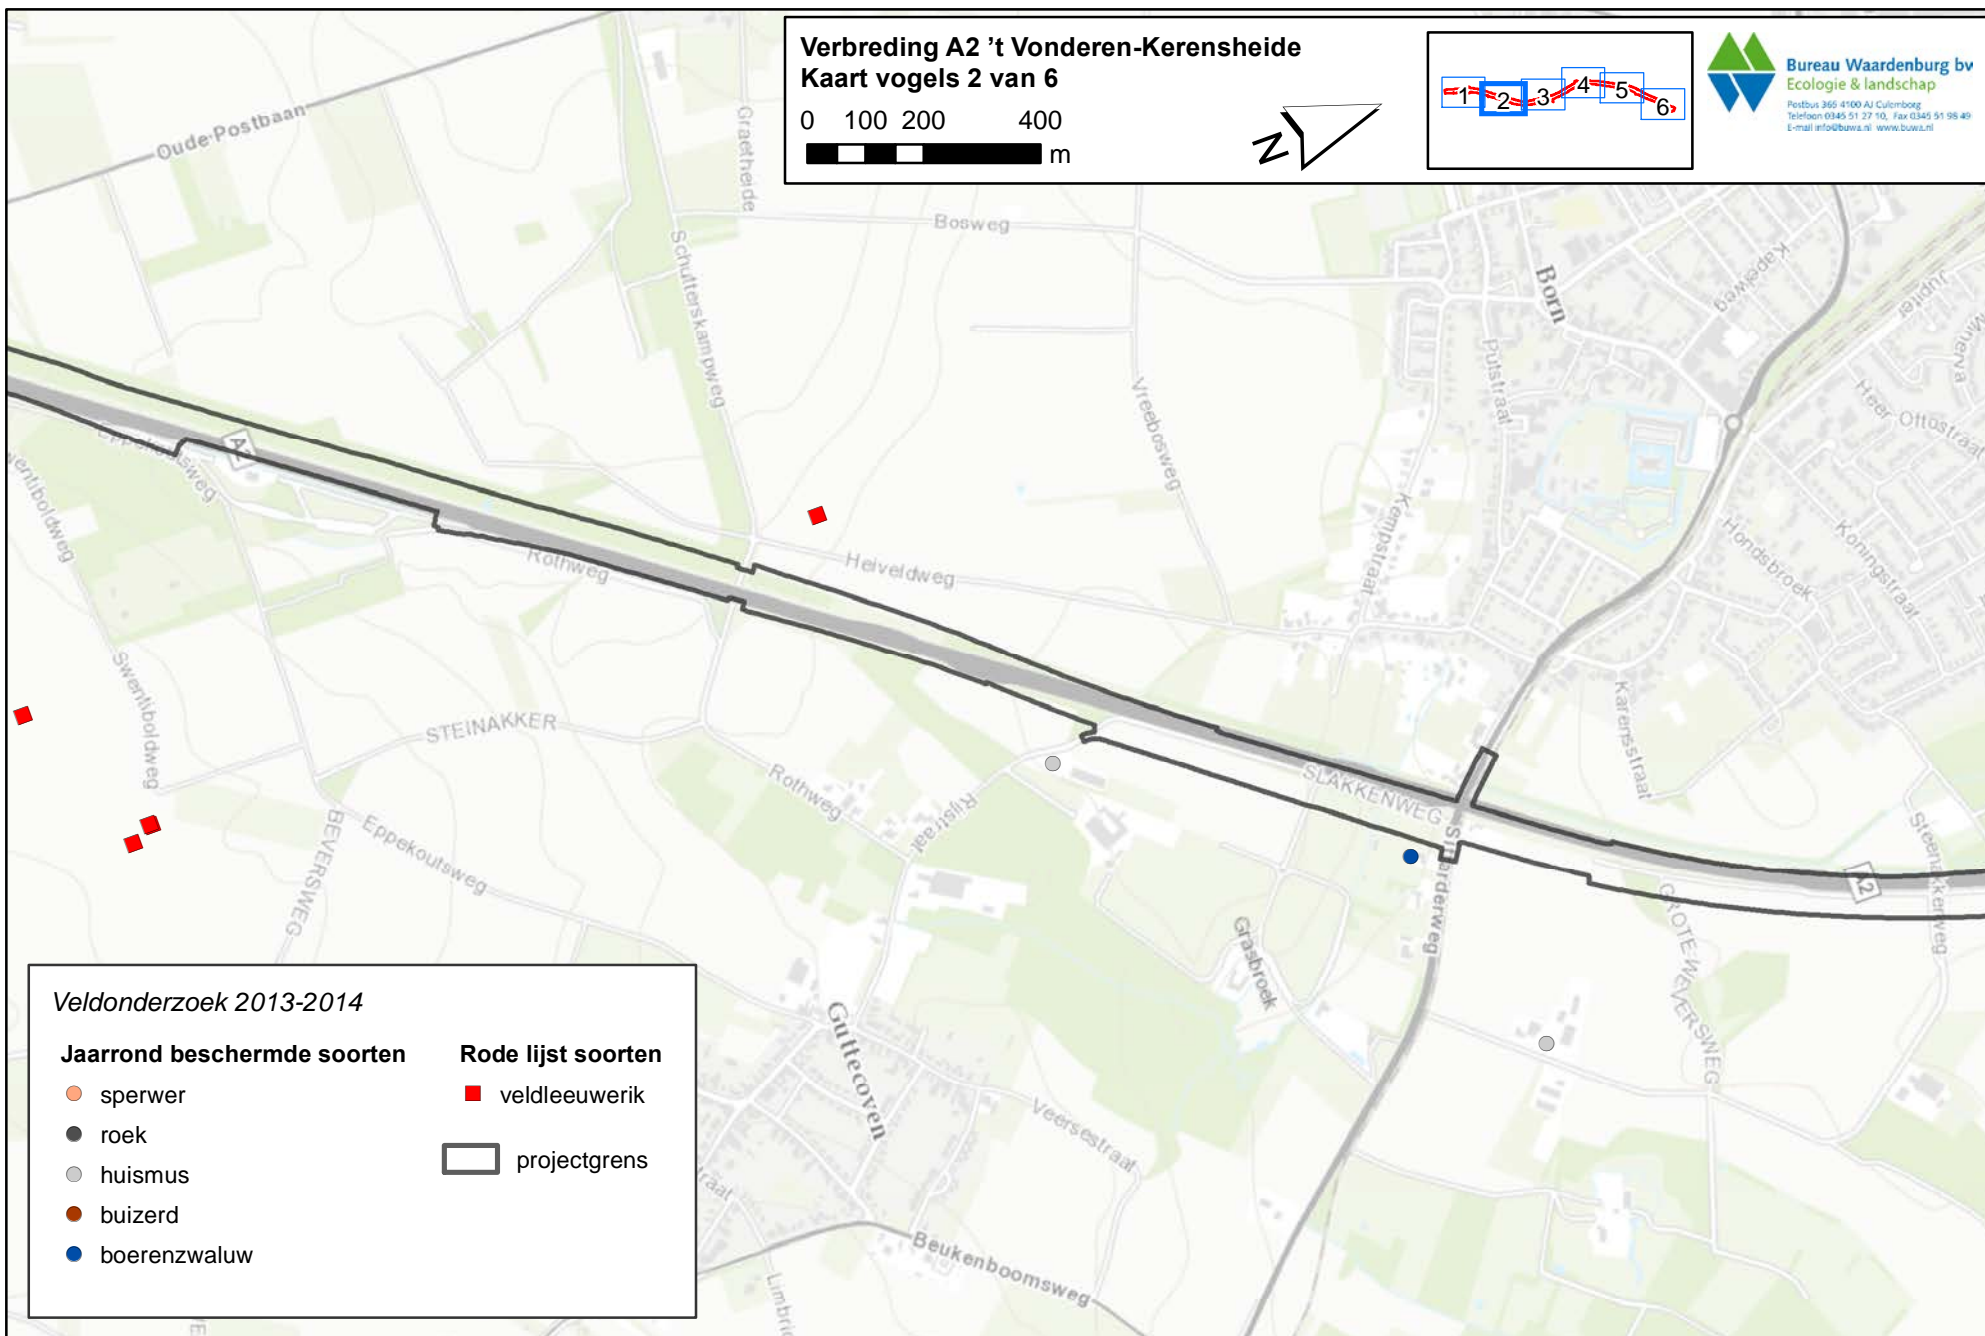

**Verbreding A2 't Vonderen-Kerensheide
Kaart vogels 2 van 6**

0 100 200 400
m

Bureau Waardenburg bv
Ecologie & landschap
Postbus 360 4100 AJ Guldenspolder
Telefoon 0345 51 27 10, Fax 0345 51 98 49
E-mail info@baww.nl www.baww.nl

Veldonderzoek 2013-2014

Jaarrond beschermde soorten

- sperwer
- roek
- huismus
- buizerd
- boerenzwaluw

Rode lijst soorten

- veldleeuwerik
- projectgrens