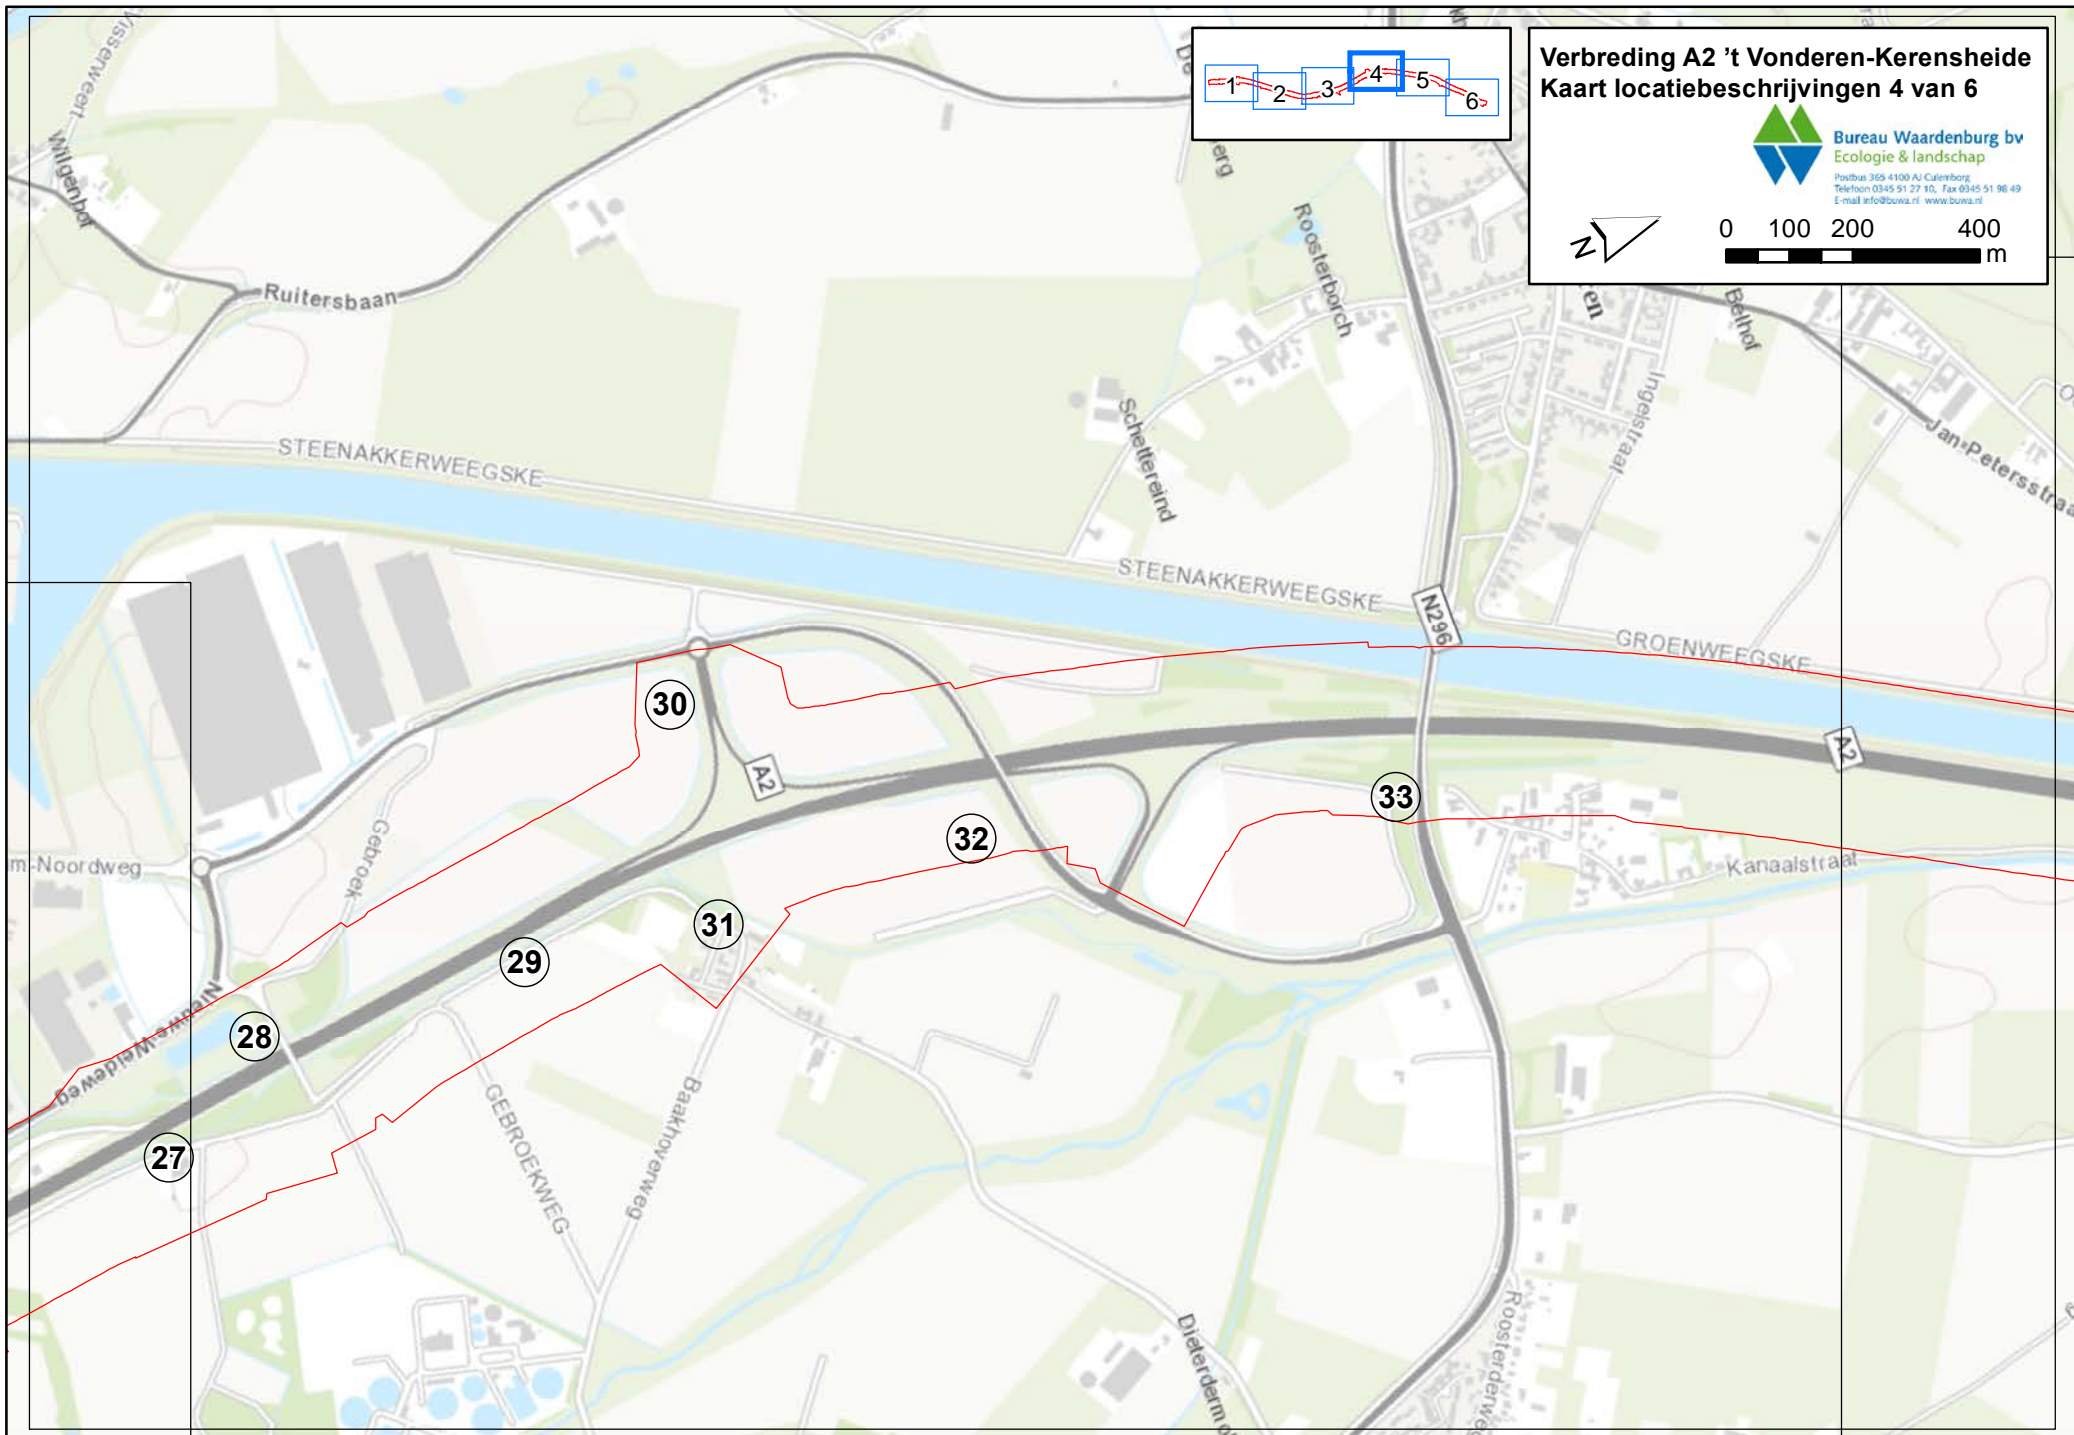

Verbreding A2 't Vonderen-Kerensheide Kaart locatiebeschrijvingen 4 van 6

Bureau Waardenburg bv
Ecologie & landschap
Postbus 369-4100 AJ Culemborg
Telefoon 0345 51 27 10, Fax 0345 51 98 49
E-mail info@buwa.nl www.buwa.nl