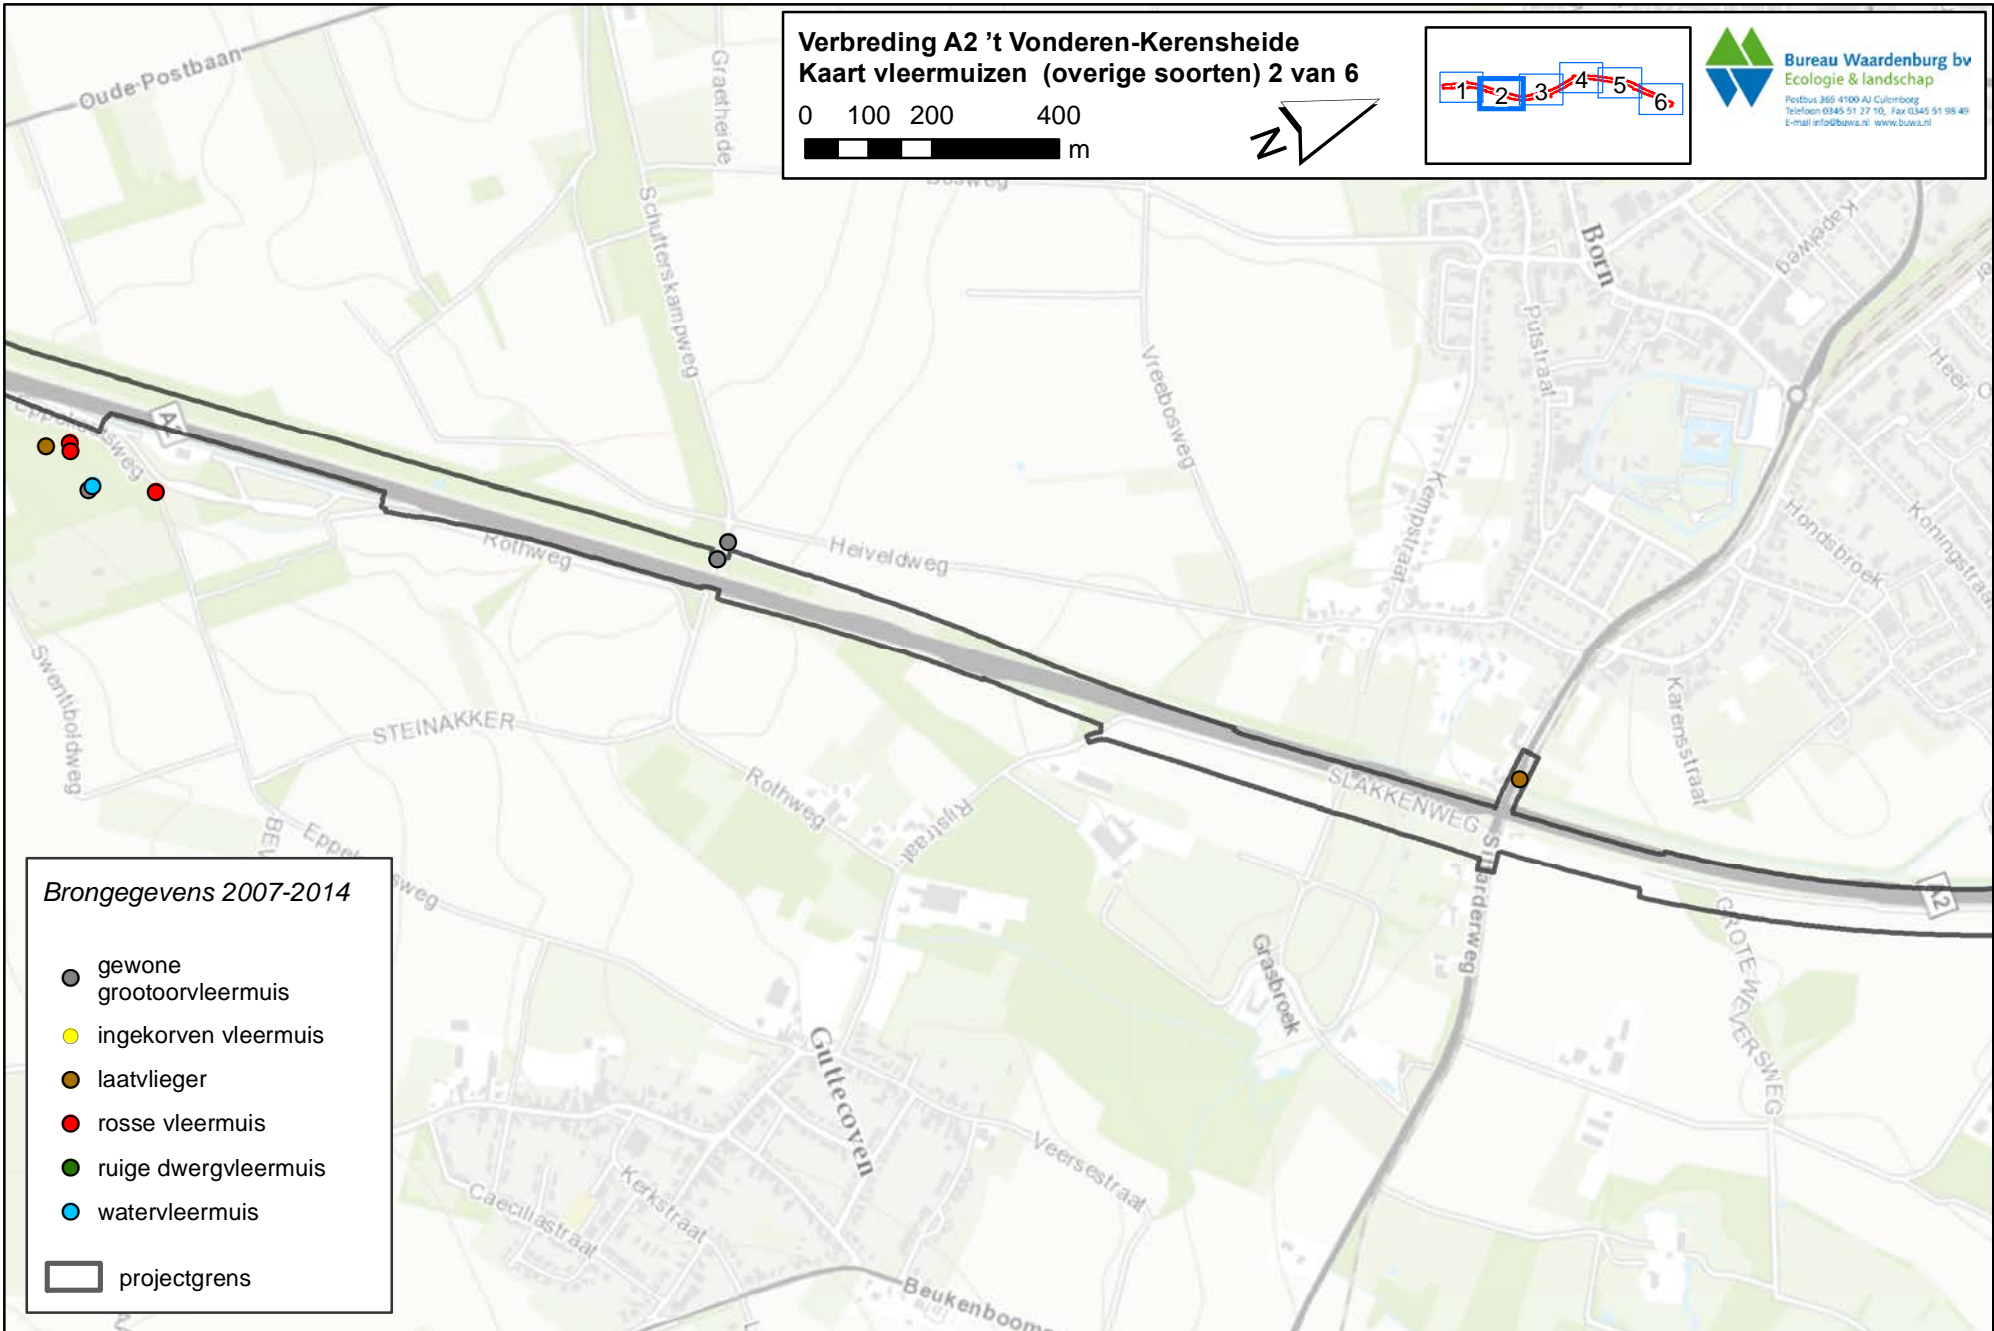

Verbreding A2 't Vonderen-Kerensheide
Kaart vleermuizen (overige soorten) 2 van 6

0 100 200 400
m

Bureau Waardenburg bv
Ecologie & landschap
Postbus 360 4100 AJ Culemborg
Telefoon 0345 51 27 10, Fax 0345 51 98 49
E-mail info@baww.nl www.baww.nl

Brongegevens 2007-2014

- gewone grootoorvleermuis
- ingekorven vleermuis
- laatvlieger
- rosse vleermuis
- ruige dwergvleermuis
- watervleermuis
- projectgrens