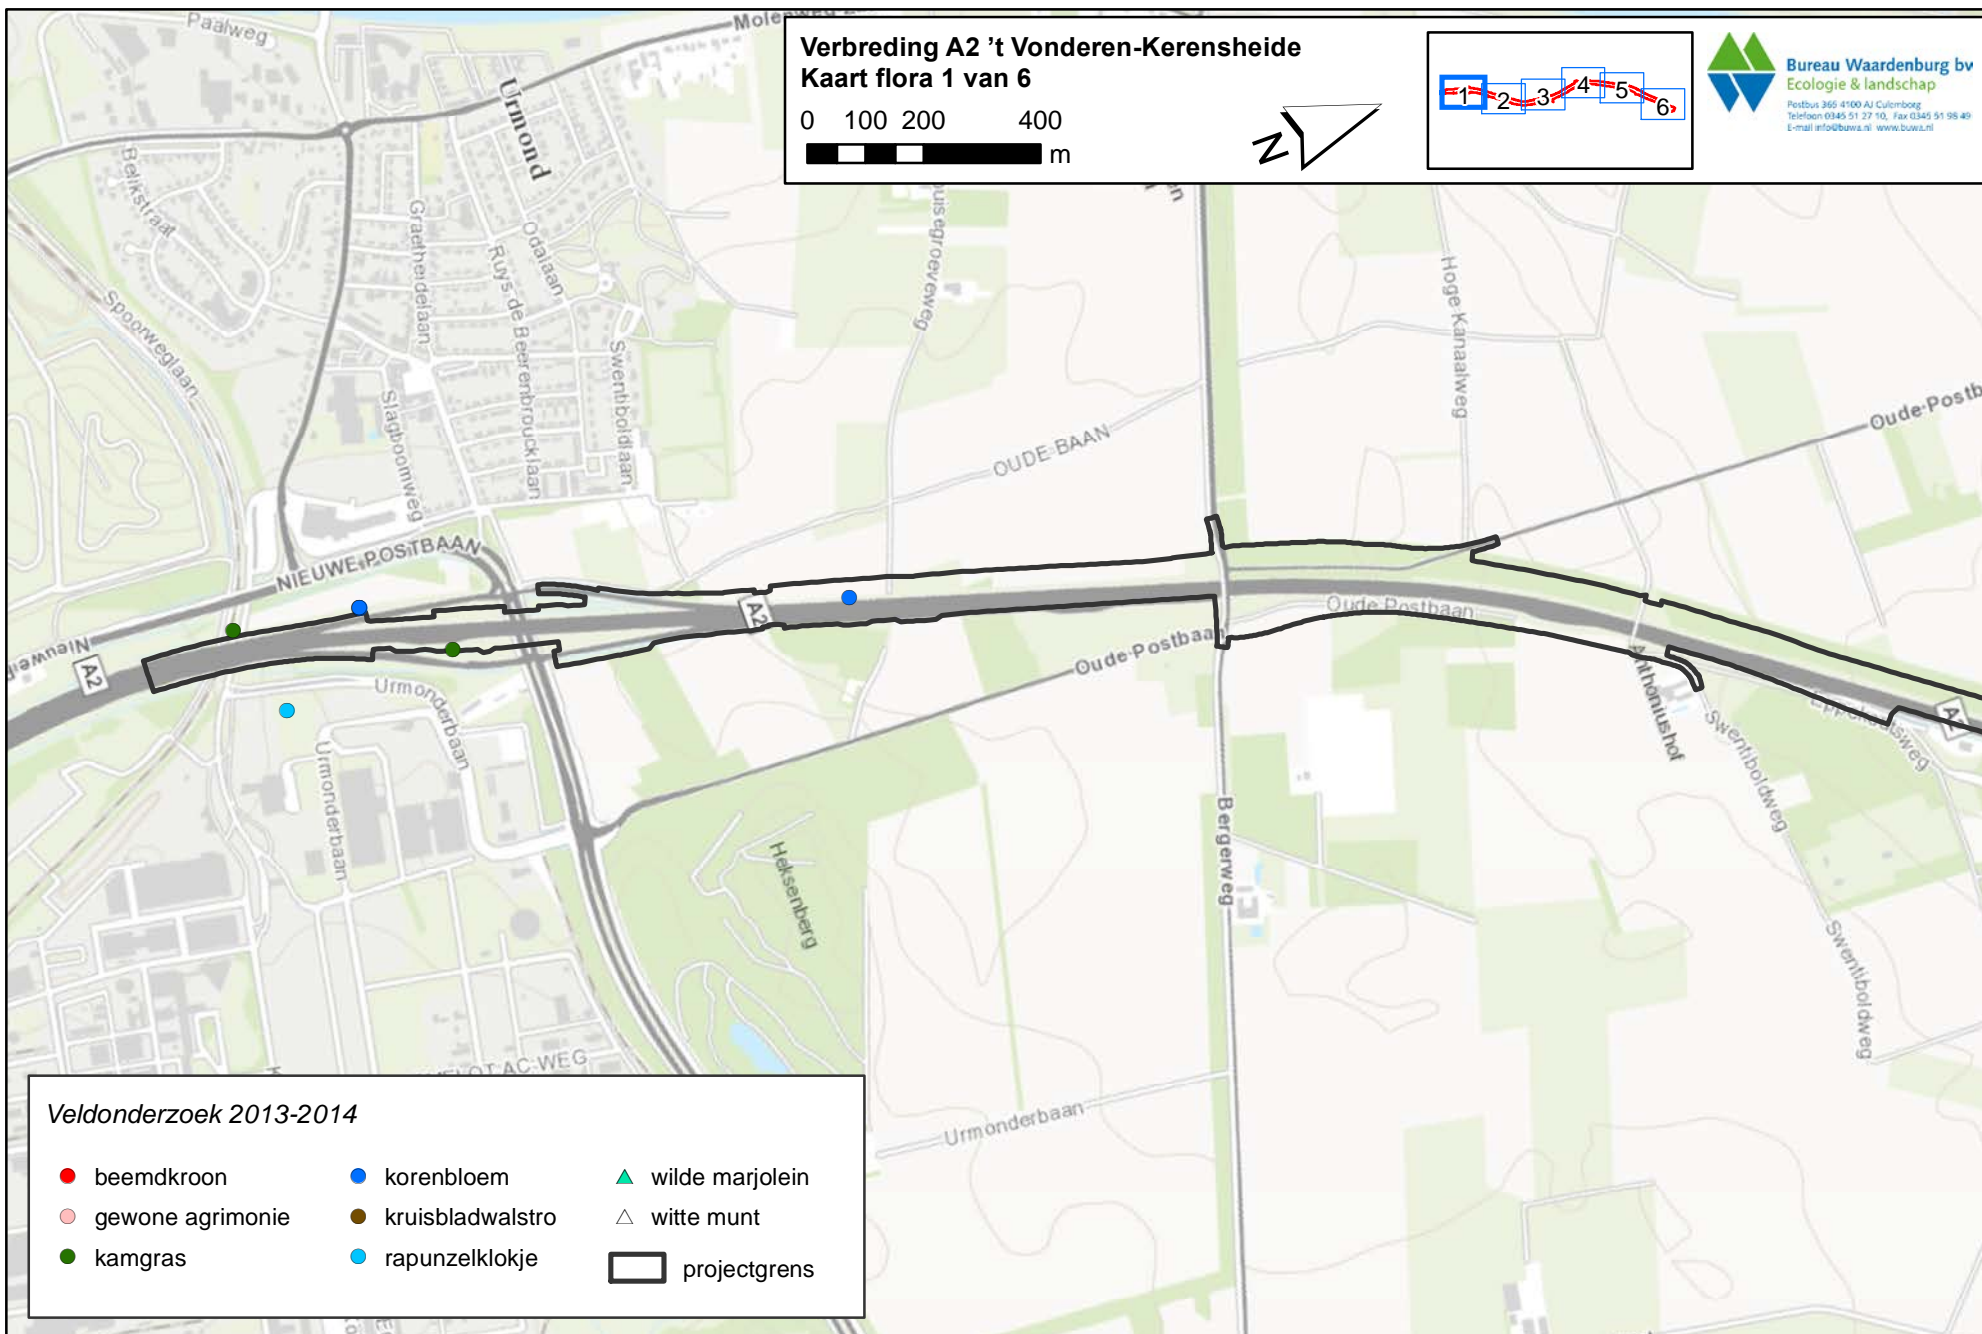

**Verbreding A2 't Vonderen-Kerensheide
Kaart flora 1 van 6**

0 100 200 400
m

Bureau Waardenburg bv
Ecologie & landschap
Postbus 360 4100 AJ Culemborg
Telefoon 0345 51 27 10, Fax 0345 51 98 49
E-mail info@bowa.nl www.bowa.nl

Veldonderzoek 2013-2014

● beemdkrone	● korenbloem	▲ wilde marjolein
● gewone agrimonie	● kruisbladwalstro	△ witte munt
● kamgras	● rapunzelklokje	□ projectgrens