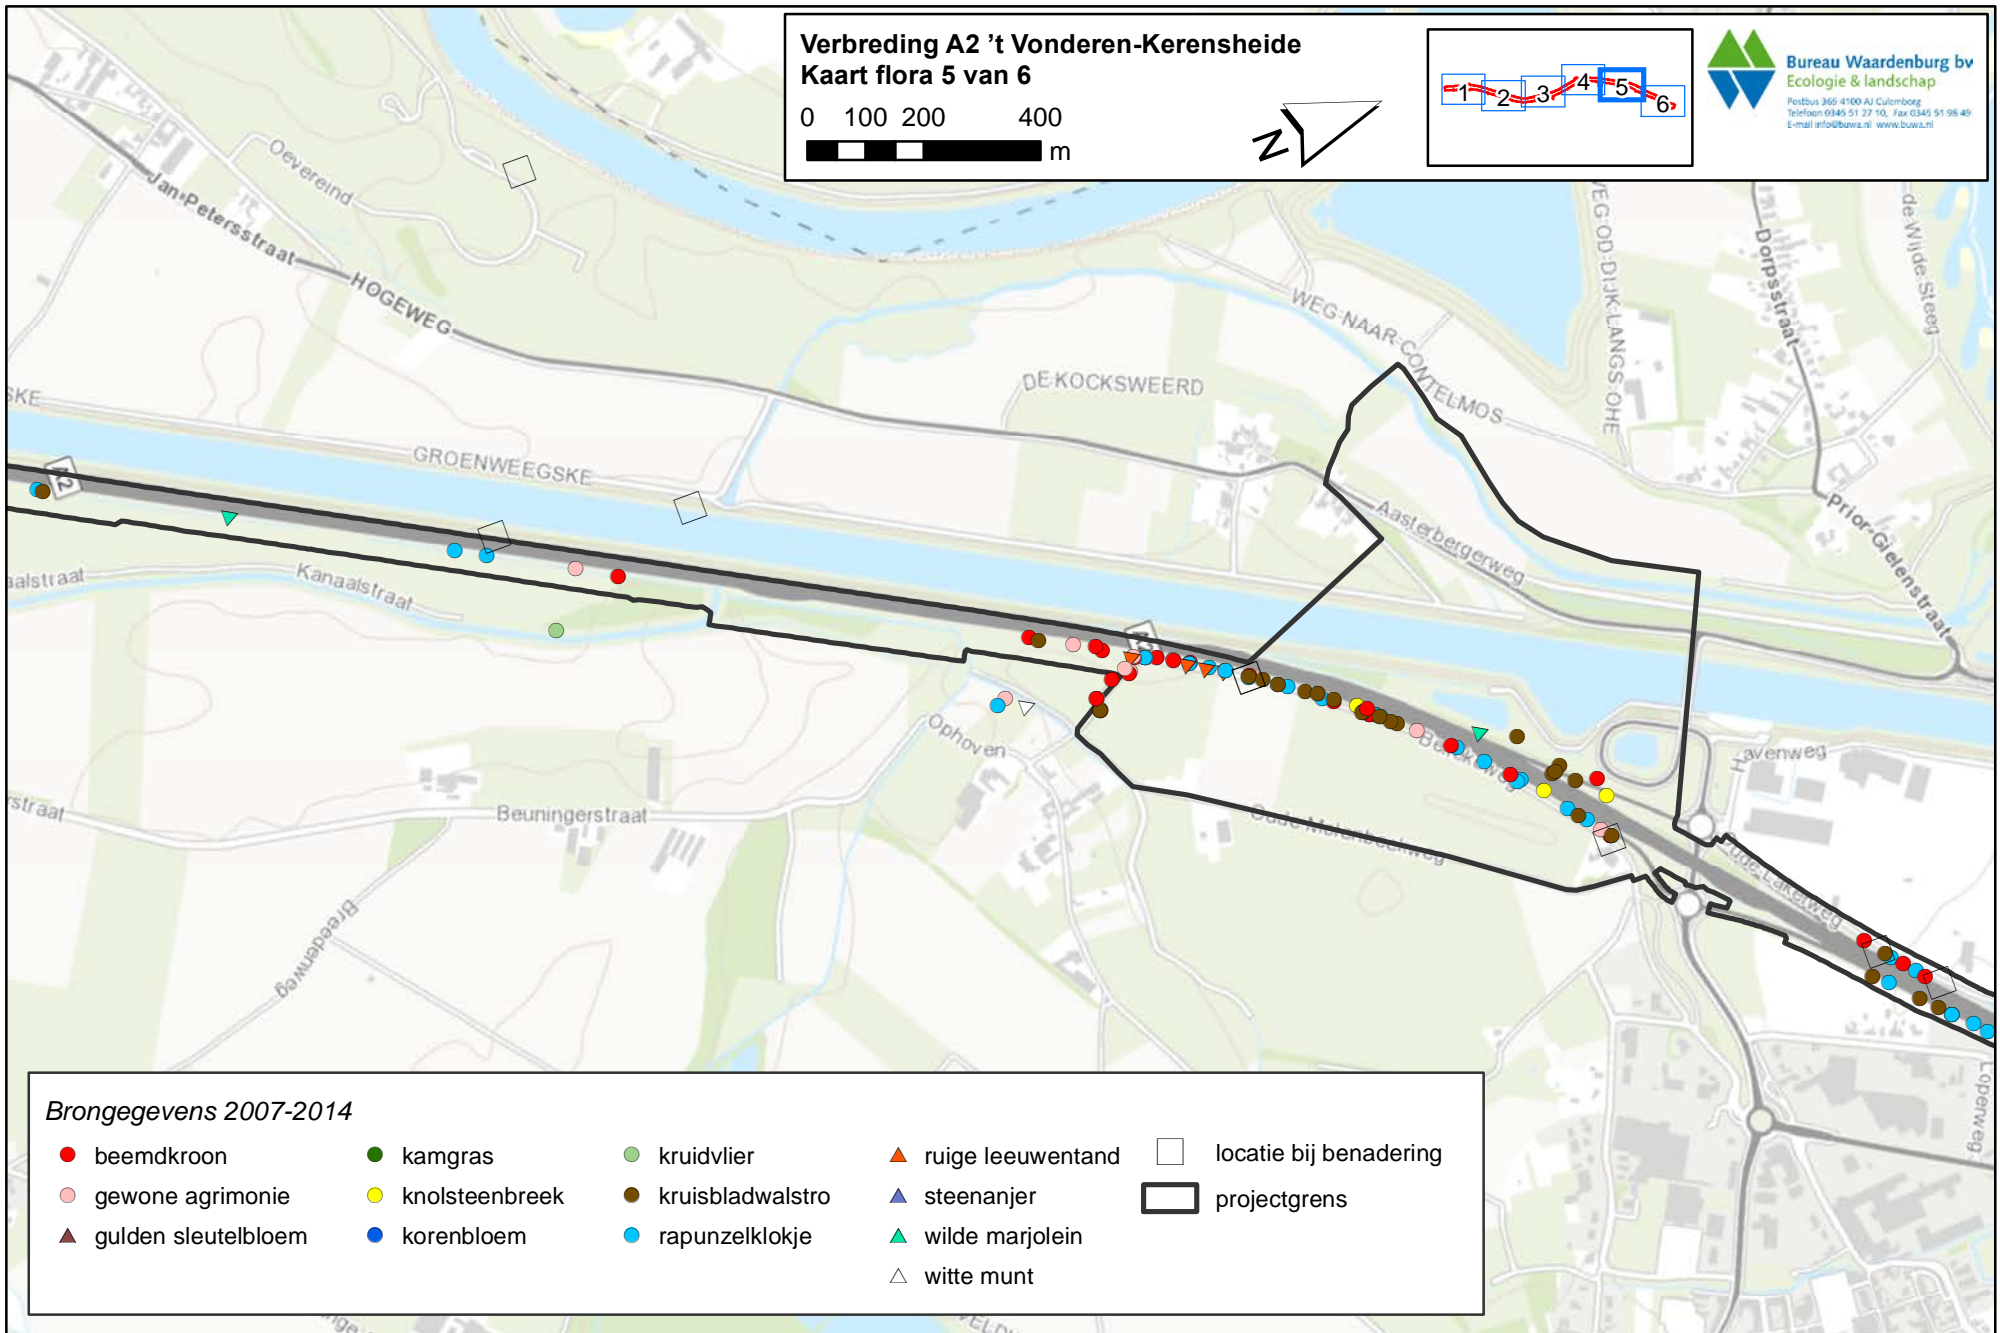

**Verbreding A2 't Vonderen-Kerensheide
Kaart flora 5 van 6**

0 100 200 400
m

Bureau Waardenburg bv
Ecologie & landschap
Postbus 360 4100 AJ Culemborg
Telefoon 0345 51 27 10, Fax 0345 51 98 49
E-mail info@bawa.nl www.bawa.nl

Brongegevens 2007-2014

● beemdkroon	● kamgras	● kruidvlier	▲ ruige leeuwentand	□ locatie bij benadering
● gewone agrimonie	● knolsteenbreek	● kruisbladwalstro	▲ steenanjer	▭ projectgrens
▲ gulden sleutelbloem	● korenbloem	● rapunzelklokje	▲ wilde marjolein	
			△ witte munt