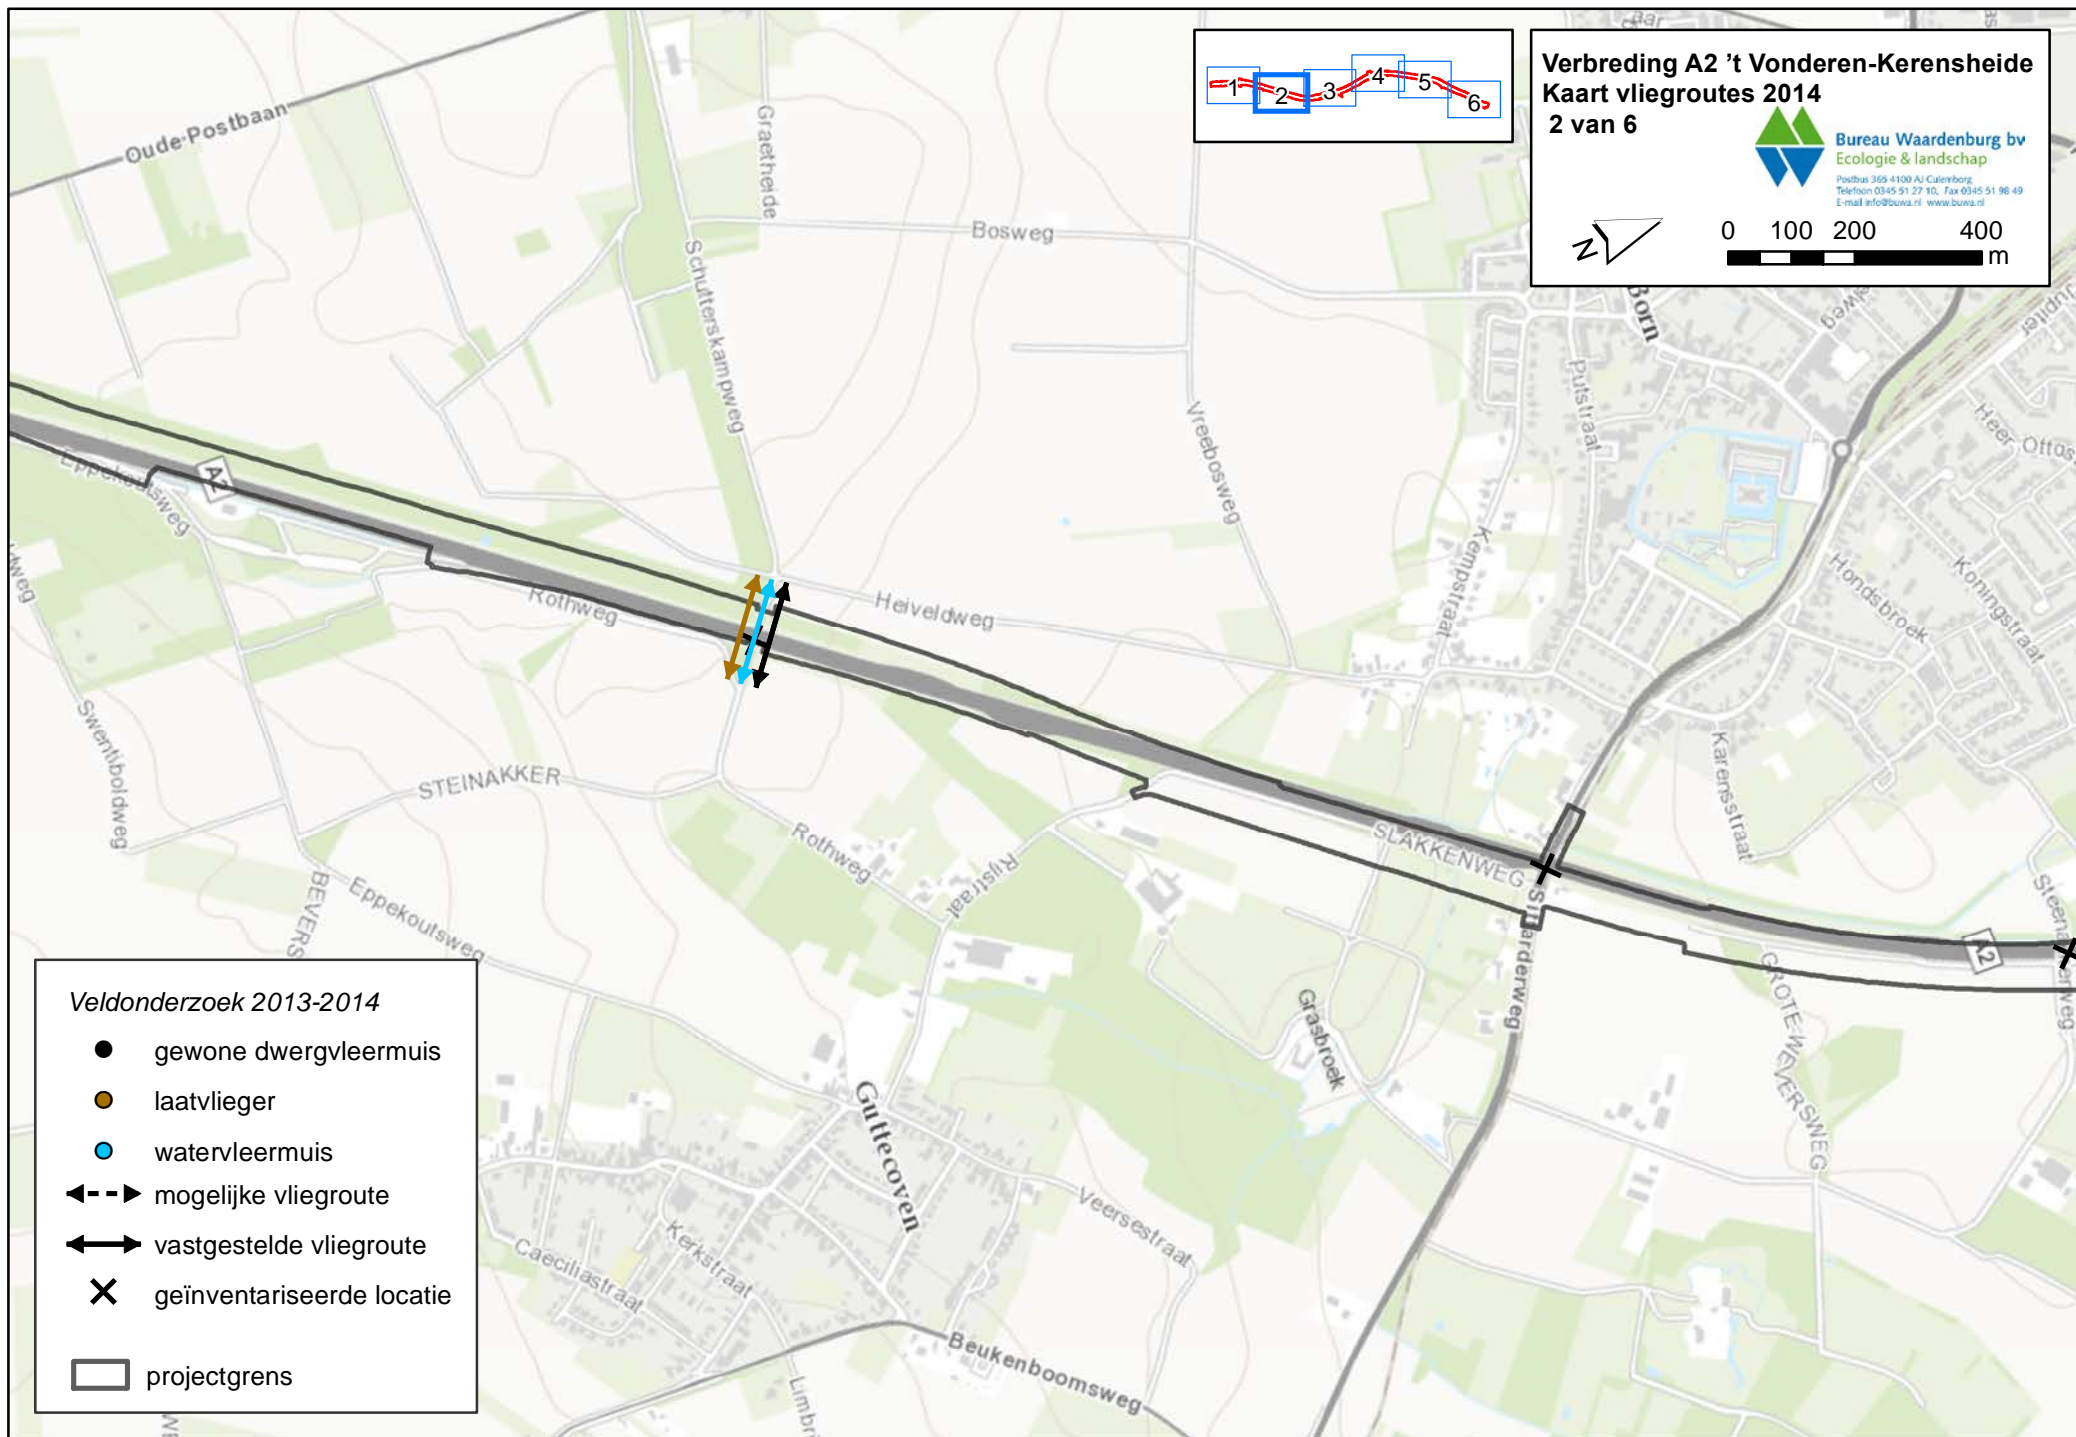

**Verbreding A2 't Vonderen-Kerensheide
Kaart vliegroutes 2014**

2 van 6

Veldonderzoek 2013-2014

- gewone dwergvleermuis
- laatvlieger
- watervleermuis
- ◄--► mogelijke vliegroute
- ↔ vastgestelde vliegroute
- ✕ geïnventariseerde locatie
- projectgrens