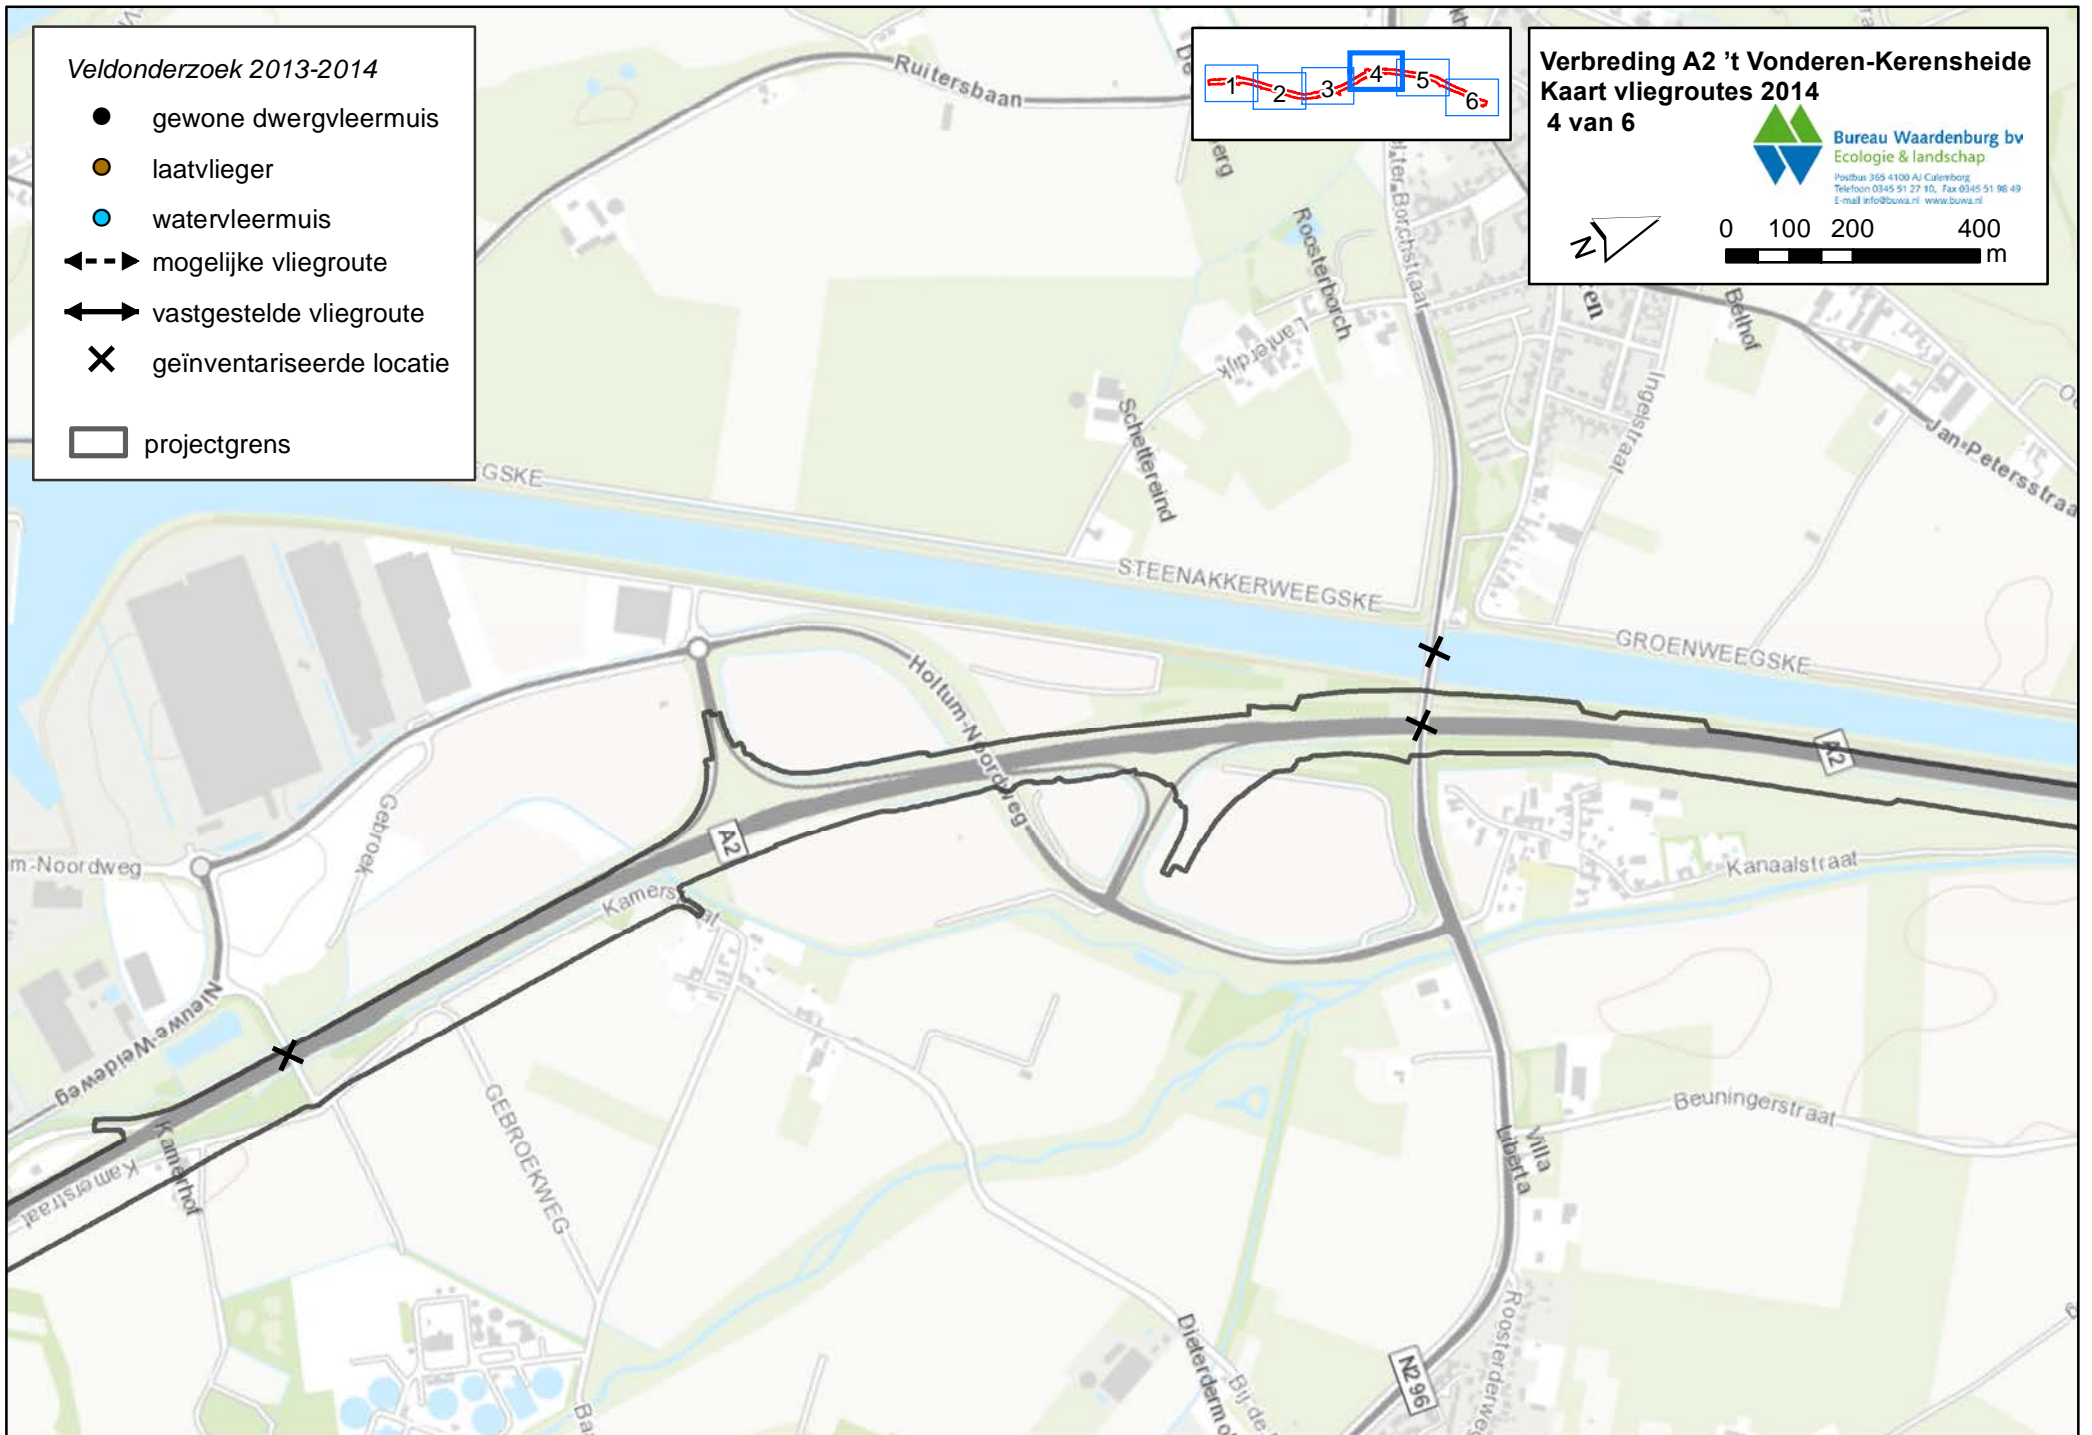

Veldonderzoek 2013-2014

- gewone dwergvleermuis
- laatvlieger
- watervleermuis
- ←- - -> mogelijke vliegroute
- ↔ vastgestelde vliegroute
- ✕ geïnventariseerde locatie
- projectgrens

Verbreiding A2 't Vonderen-Kerensheide
Kaart vliegroutes 2014
4 van 6