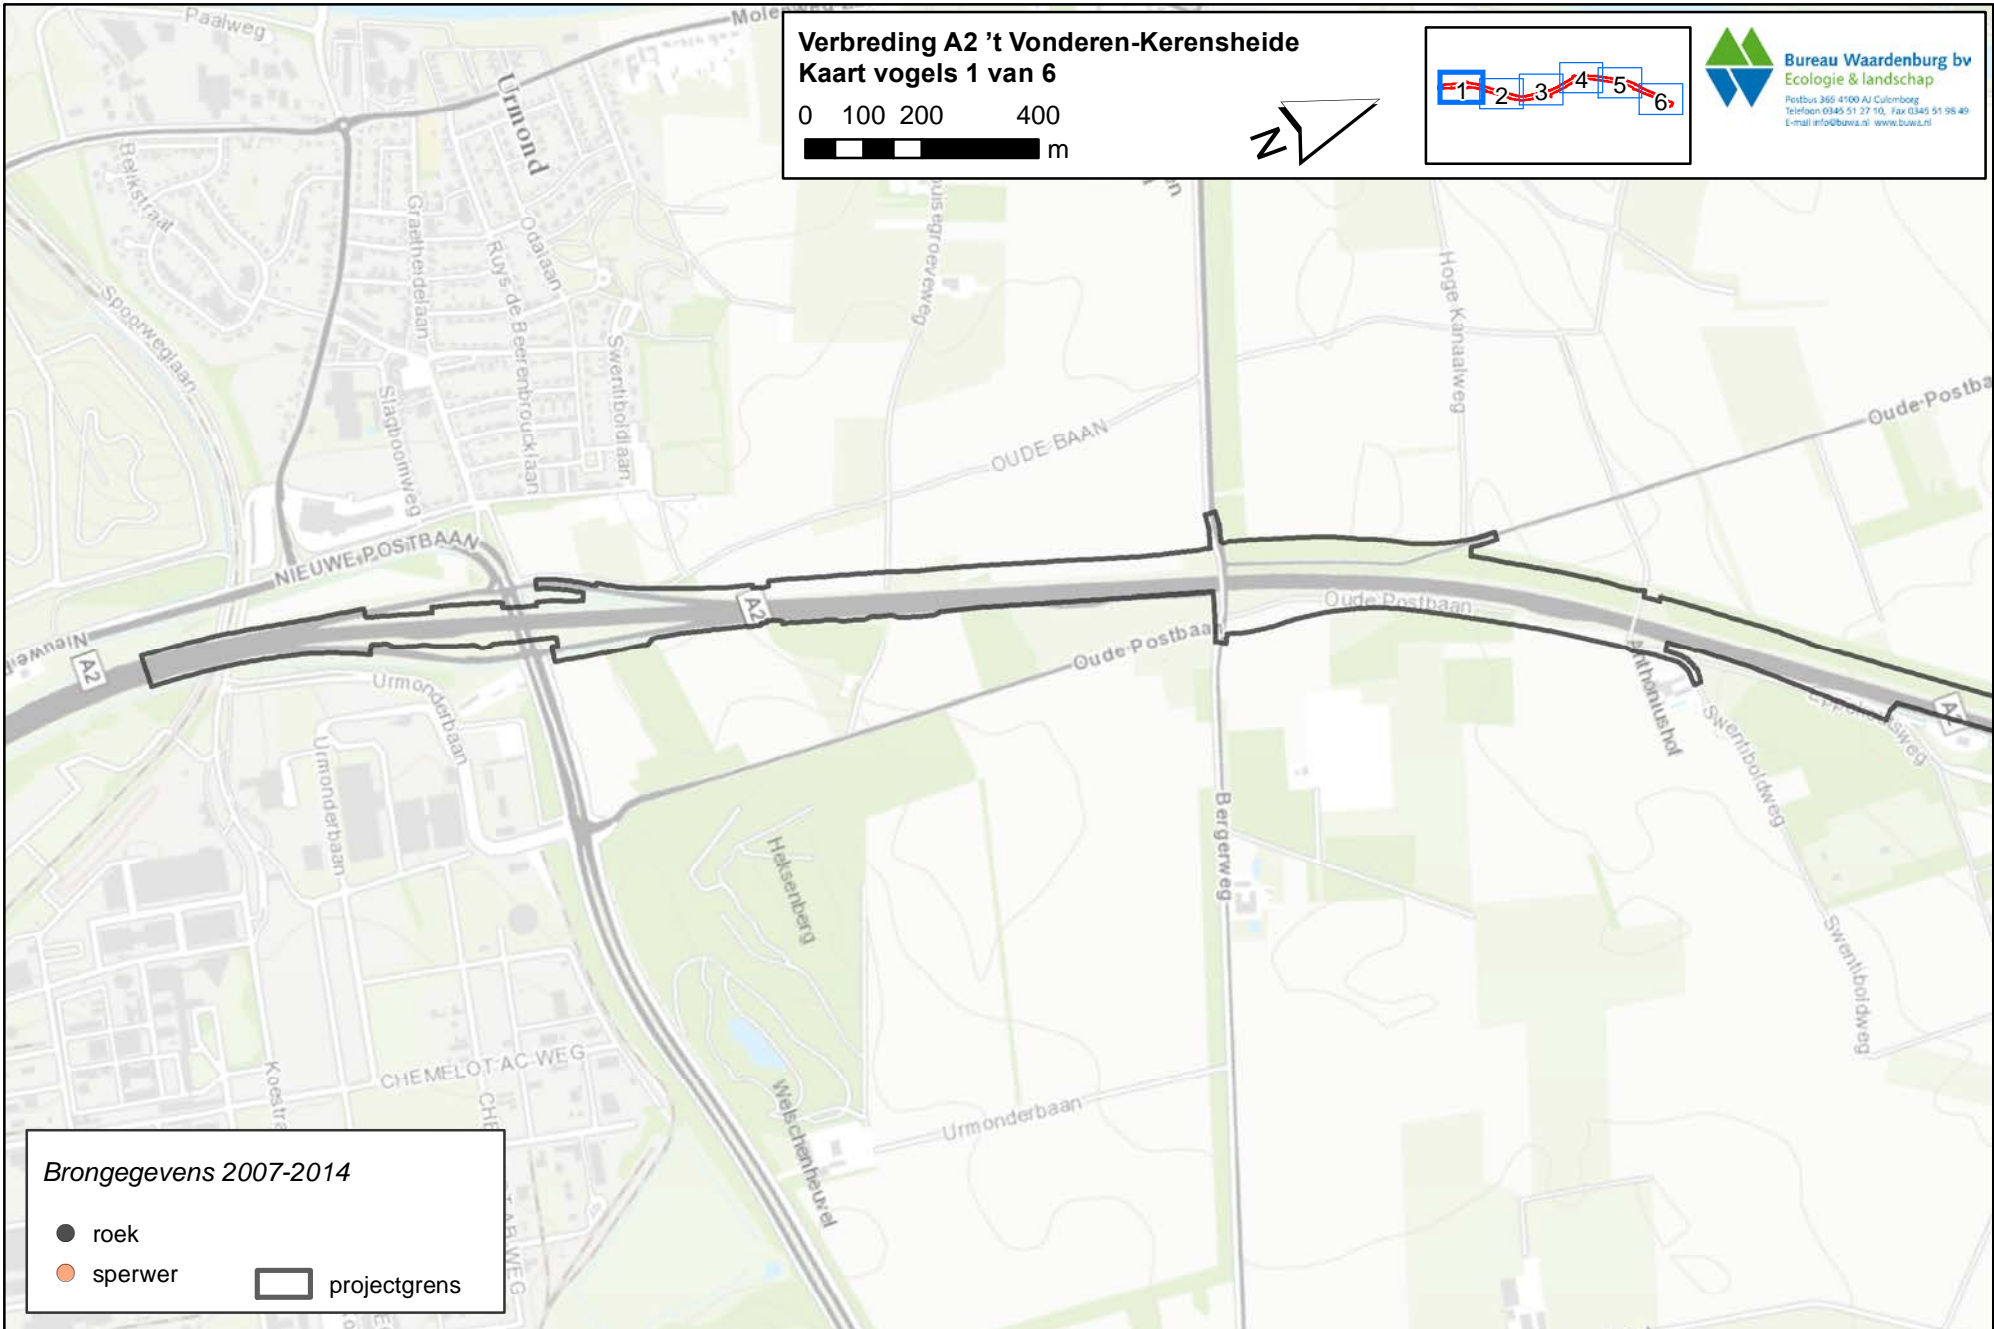

**Verbreding A2 't Vonderen-Kerensheide
Kaart vogels 1 van 6**

0 100 200 400
m

Bureau Waardenburg bv
Ecologie & landschap
Postbus 360 4100 AJ Culemborg
Telefoon 0345 51 27 10, Fax 0345 51 98 49
E-mail info@baww.nl www.baww.nl

Brongegevens 2007-2014

- roek
- sperwer
- ▭ projectgrens