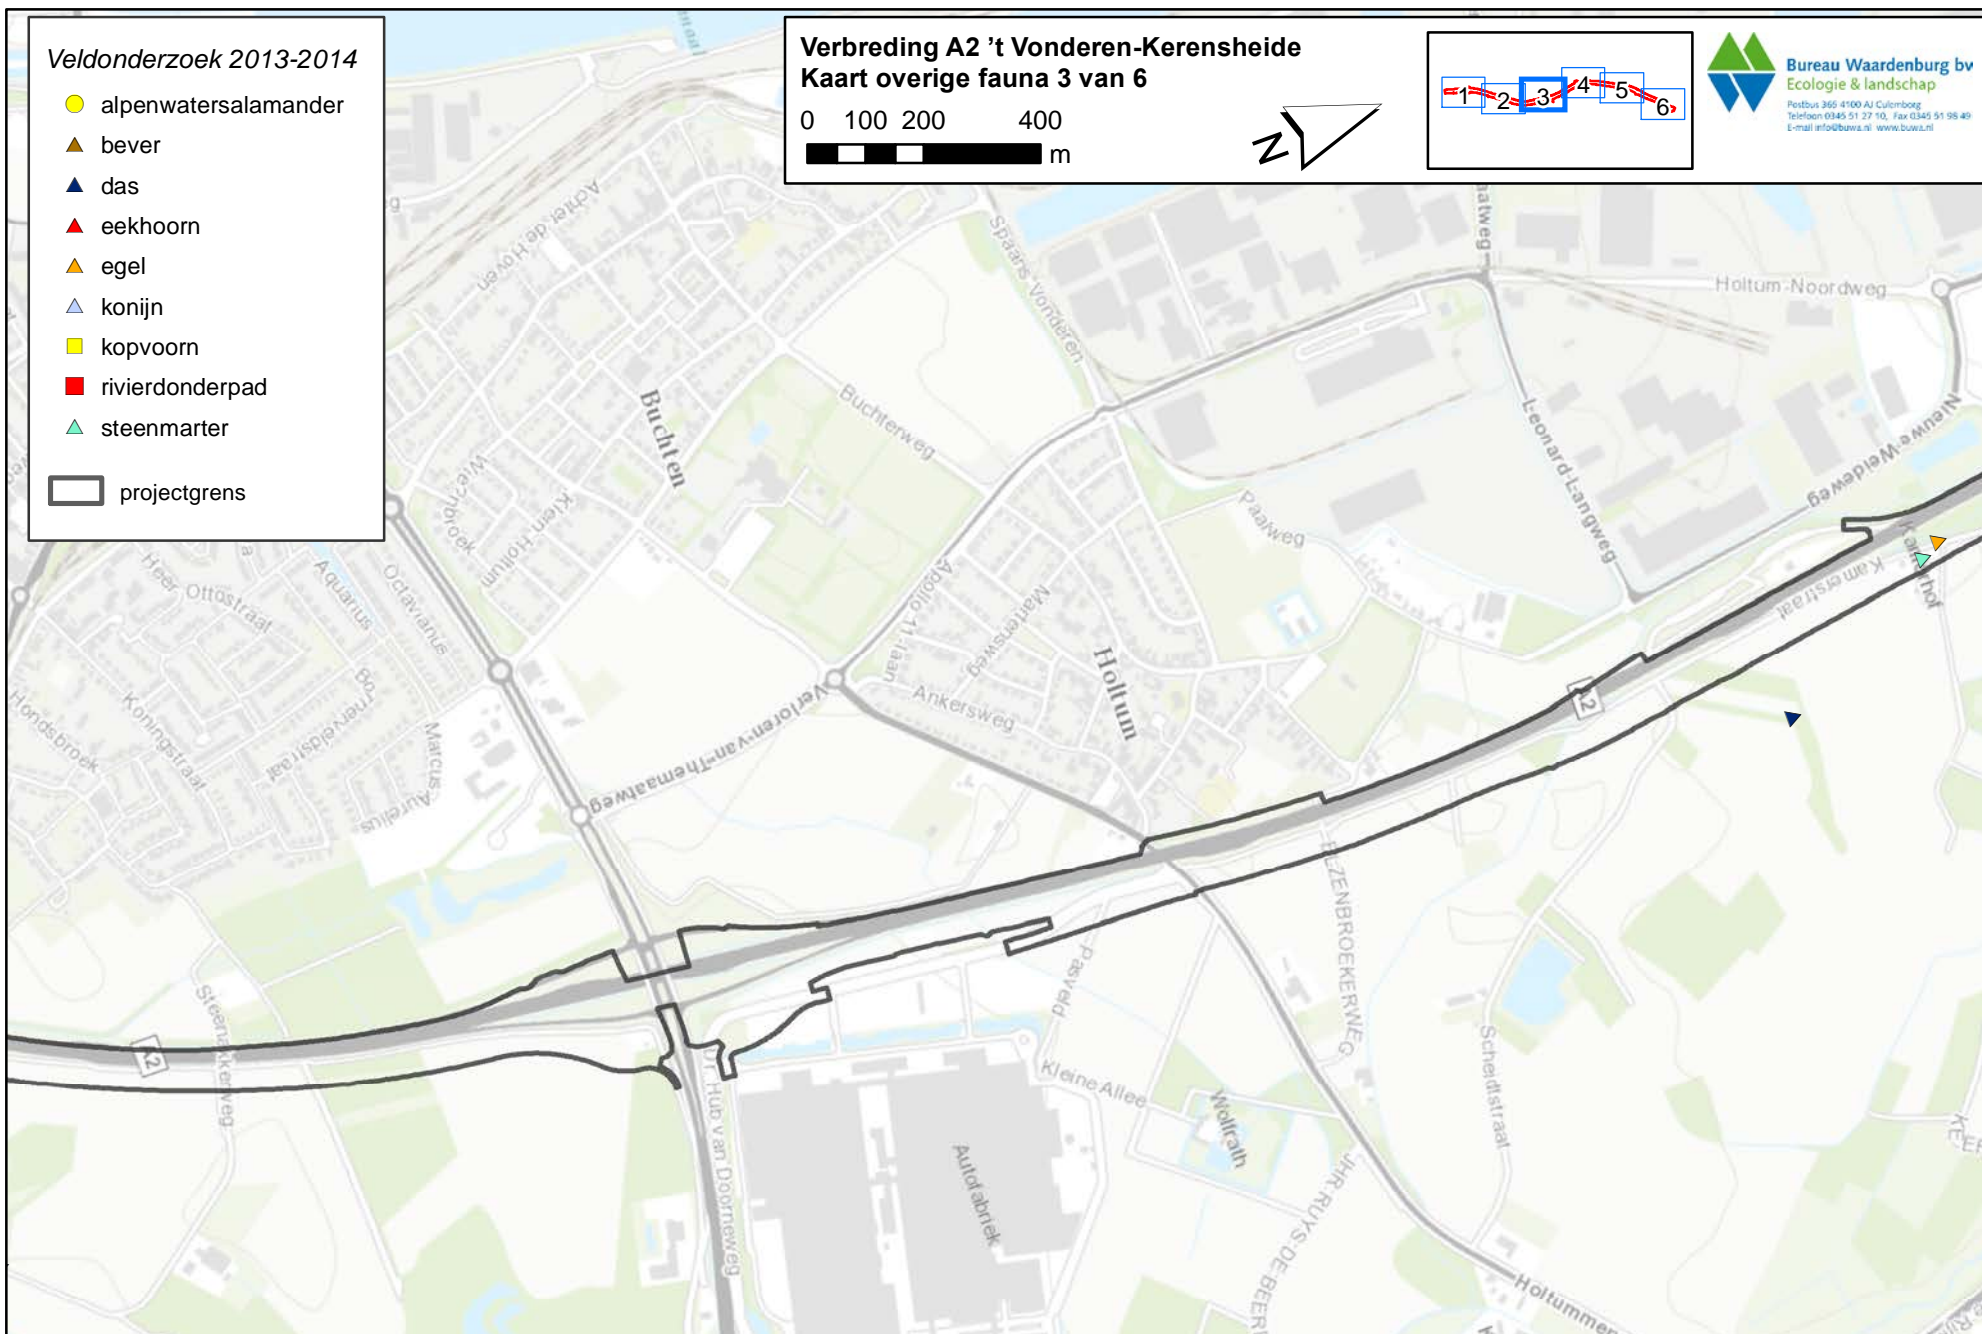

Veldonderzoek 2013-2014

- alpenwatersalamander
- ▲ bever
- ▲ das
- ▲ eekhoorn
- ▲ egel
- ▲ konijn
- kopvoorn
- rivierdonderpad
- ▲ steenmarter

- projectgrens

Verbreiding A2 't Vonderen-Kerensheide
Kaart overige fauna 3 van 6

0 100 200 400
m

Bureau Waardenburg bv
Ecologie & landschap
Postbus 360 4100 AJ Culoomborg
Telefoon 0345 51 27 10, Fax 0345 51 98 49
E-mail info@baww.nl www.baww.nl