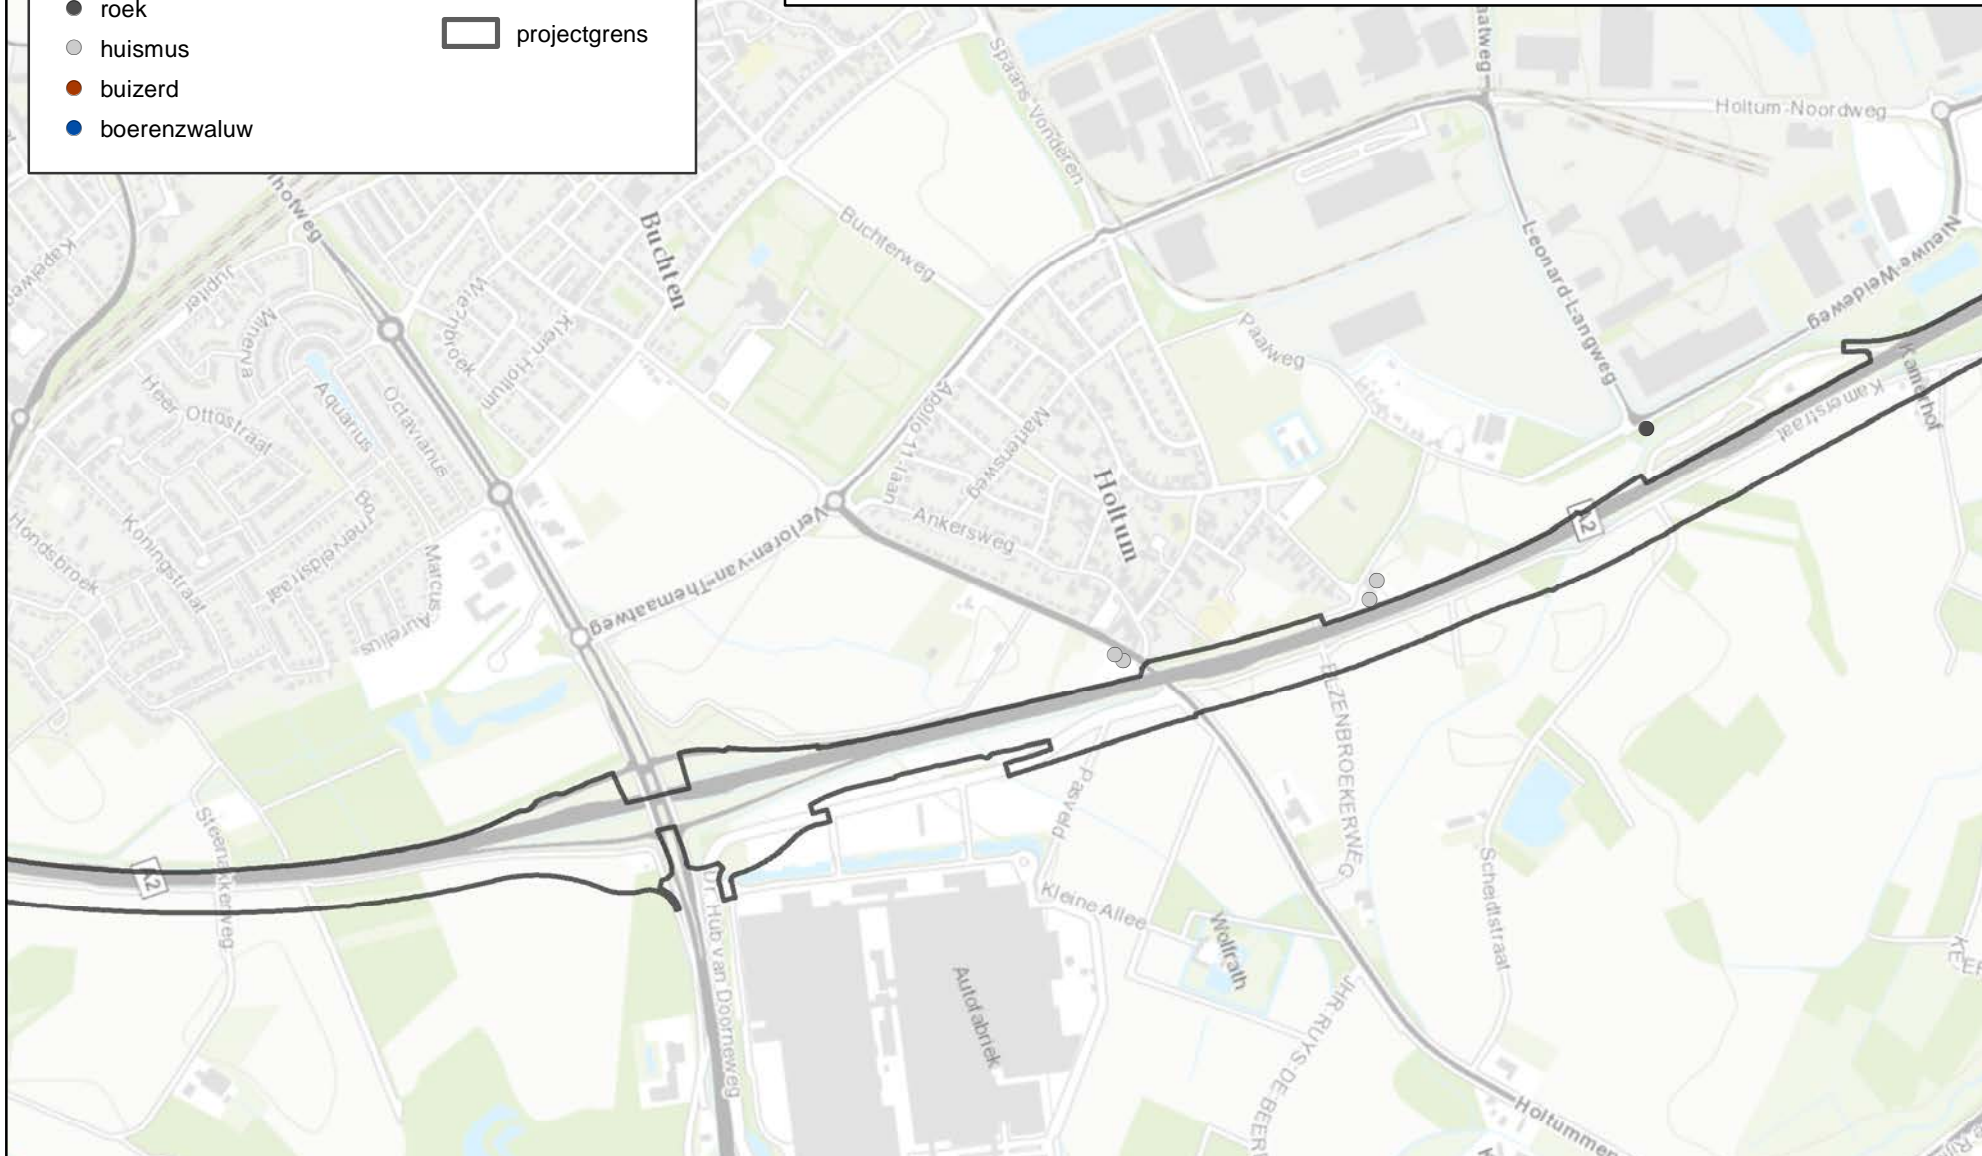

Veldonderzoek 2013-2014

Jaarrond beschermde soorten

- sperwer
- roek
- huismus
- buizerd
- boerenwaluw

Rode lijst soorten

- veldleeuwerik
- projectgrens

**Verbreding A2 't Vonderen-Kerensheide
Kaart vogels 3 van 6**

0 100 200 400
m

Bureau Waardenburg bv
Ecologie & landschap
Postbus 360 4100 AJ Culemborg
Telefoon 0345 51 27 10, Fax 0345 51 98 49
E-mail info@bowa.nl www.bowa.nl