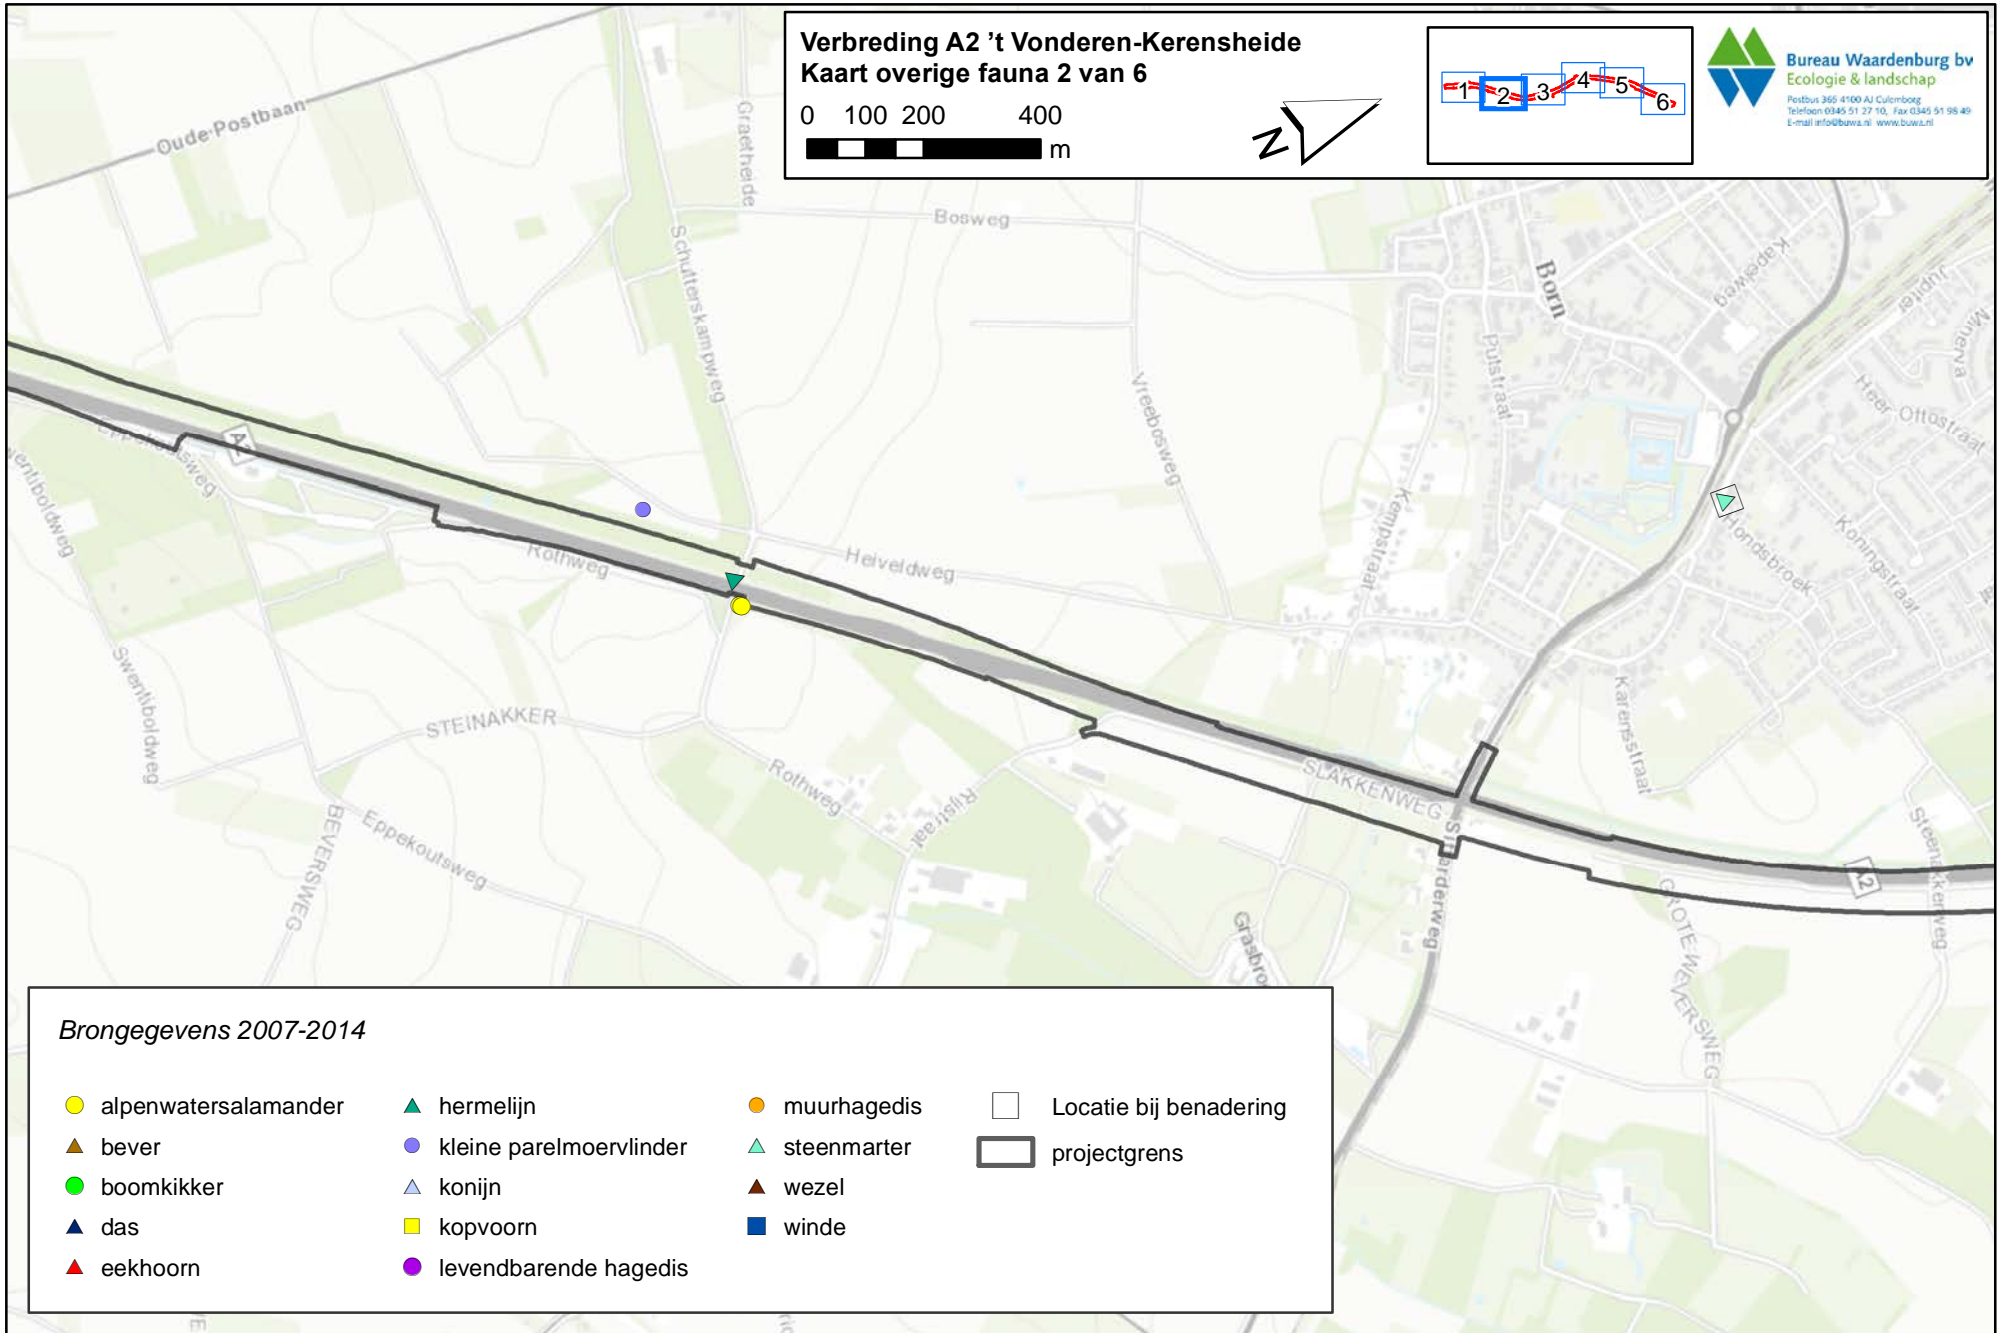

**Verbreding A2 't Vonderen-Kerensheide
Kaart overige fauna 2 van 6**

0 100 200 400
m

Bureau Waardenburg bv
Ecologie & landschap
Postbus 360 4100 AJ Culoombog
Telefoon 0345 51 27 10, Fax 0345 51 98 49
E-mail info@bawa.nl www.bawa.nl

Brongegevens 2007-2014

● alpenwatersalamander	▲ hermelijn	● muurhagedis	□ Locatie bij benadering
▲ bever	● kleine parelmoervlinder	▲ steenmarter	▭ projectgrens
● boomkikker	▲ konijn	▲ wezel	
▲ das	■ kopvoorn	■ winde	
▲ eekhoorn	● levendbarende hagedis