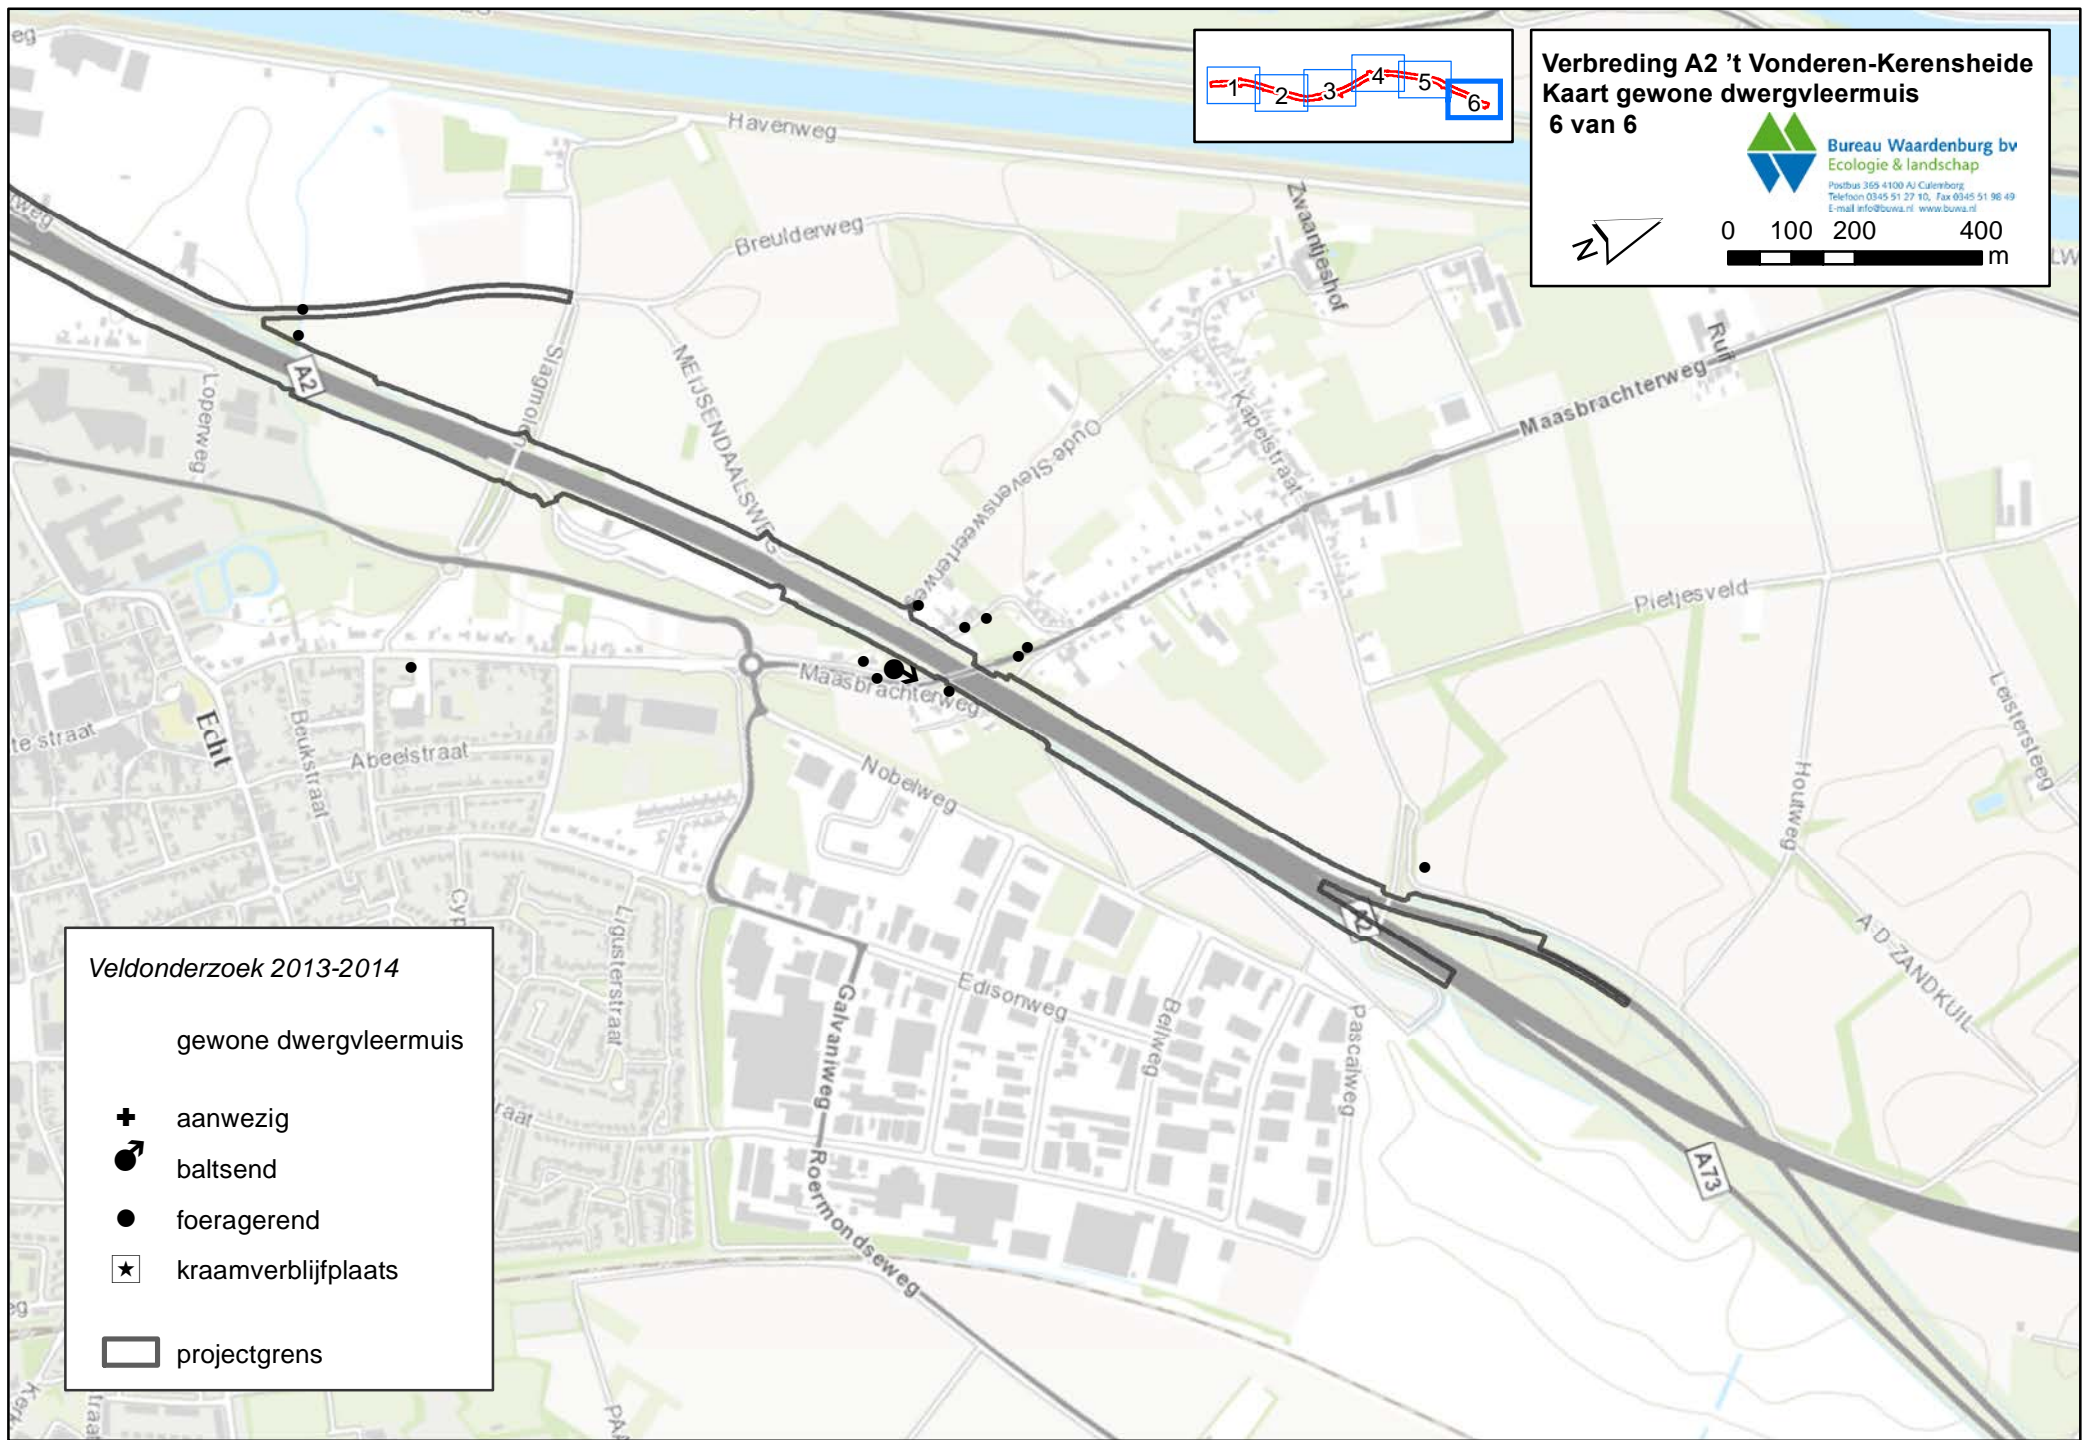

Veldonderzoek 2013-2014

- gewone dwergvleermuis
- + aanwezig
- ♂ baltzend
- foeragerend
- ★ kraamverblijfplaats
- ▭ projectgrens

Verbreding A2 't Vonderen-Kerensheide
Kaart gewone dwergvleermuis
6 van 6