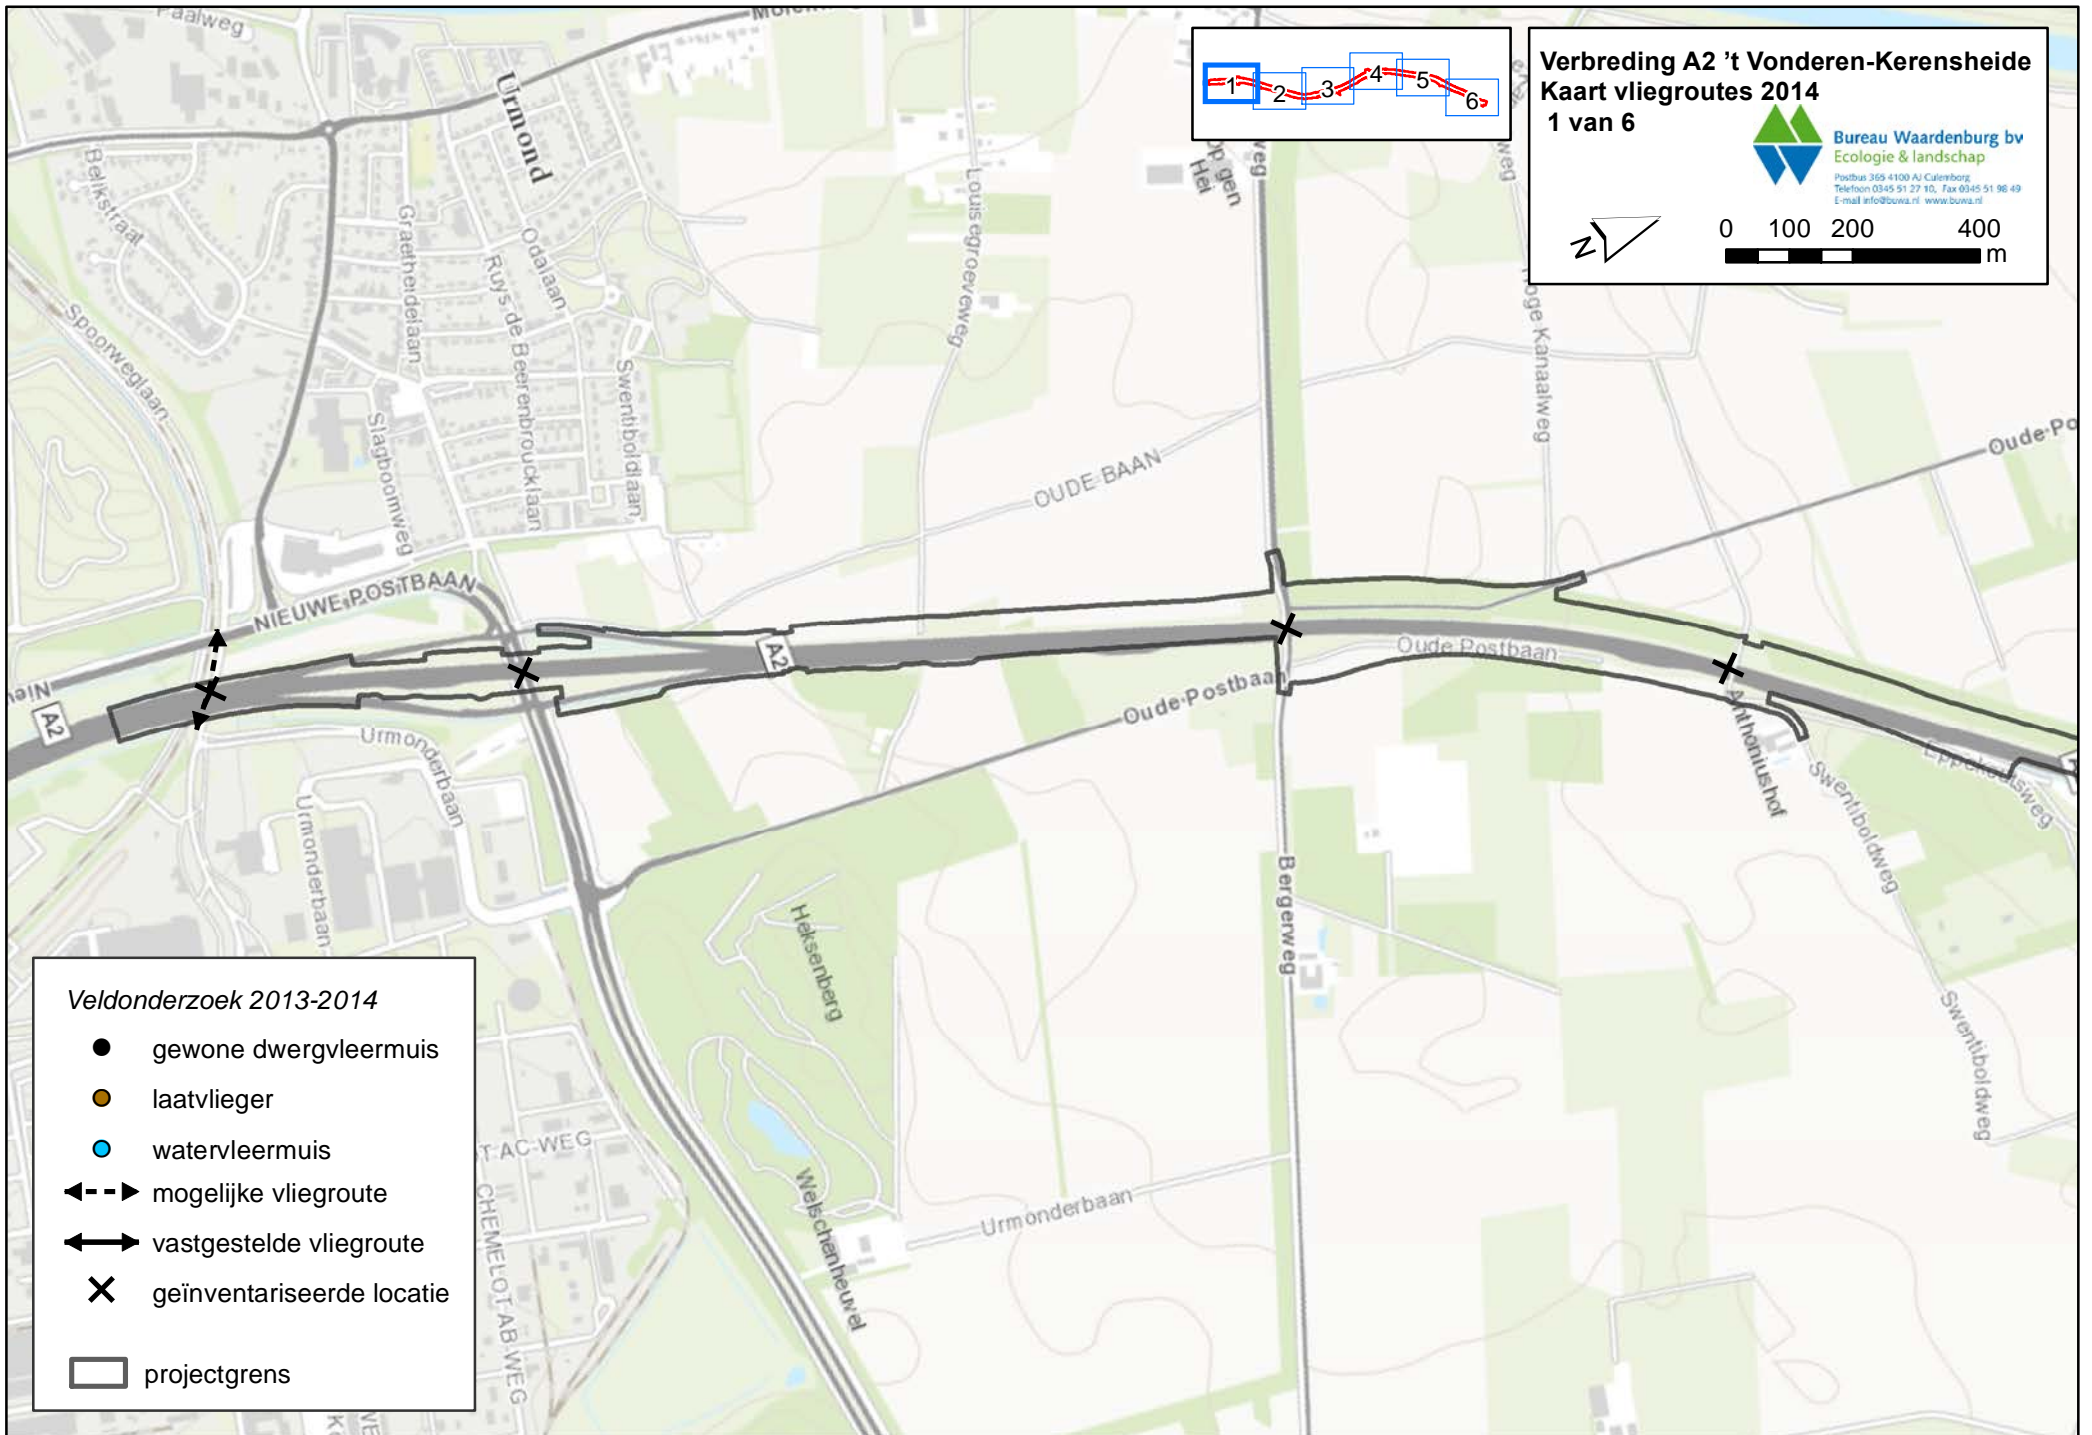

Verbreding A2 't Vonderen-Kerensheide
Kaart vliegroutes 2014
1 van 6

Bureau Waardenburg bv
Ecologie & landschap
Postbus 369-4100 AJ Culemborg
Telefoon 0345 51 27 10, Fax 0345 51 98 49
E-mail info@buwa.nl www.buwa.nl

1. **Veldonderzoek 2013-2014**
2. gewone dwergvleermuis
   - laatvlieger
   - watervleermuis
   - ◄- - - ► mogelijke vliegroute
   - ↕ vastgestelde vliegroute
   - ✕ geïnventariseerde locatie
   - projectgrens