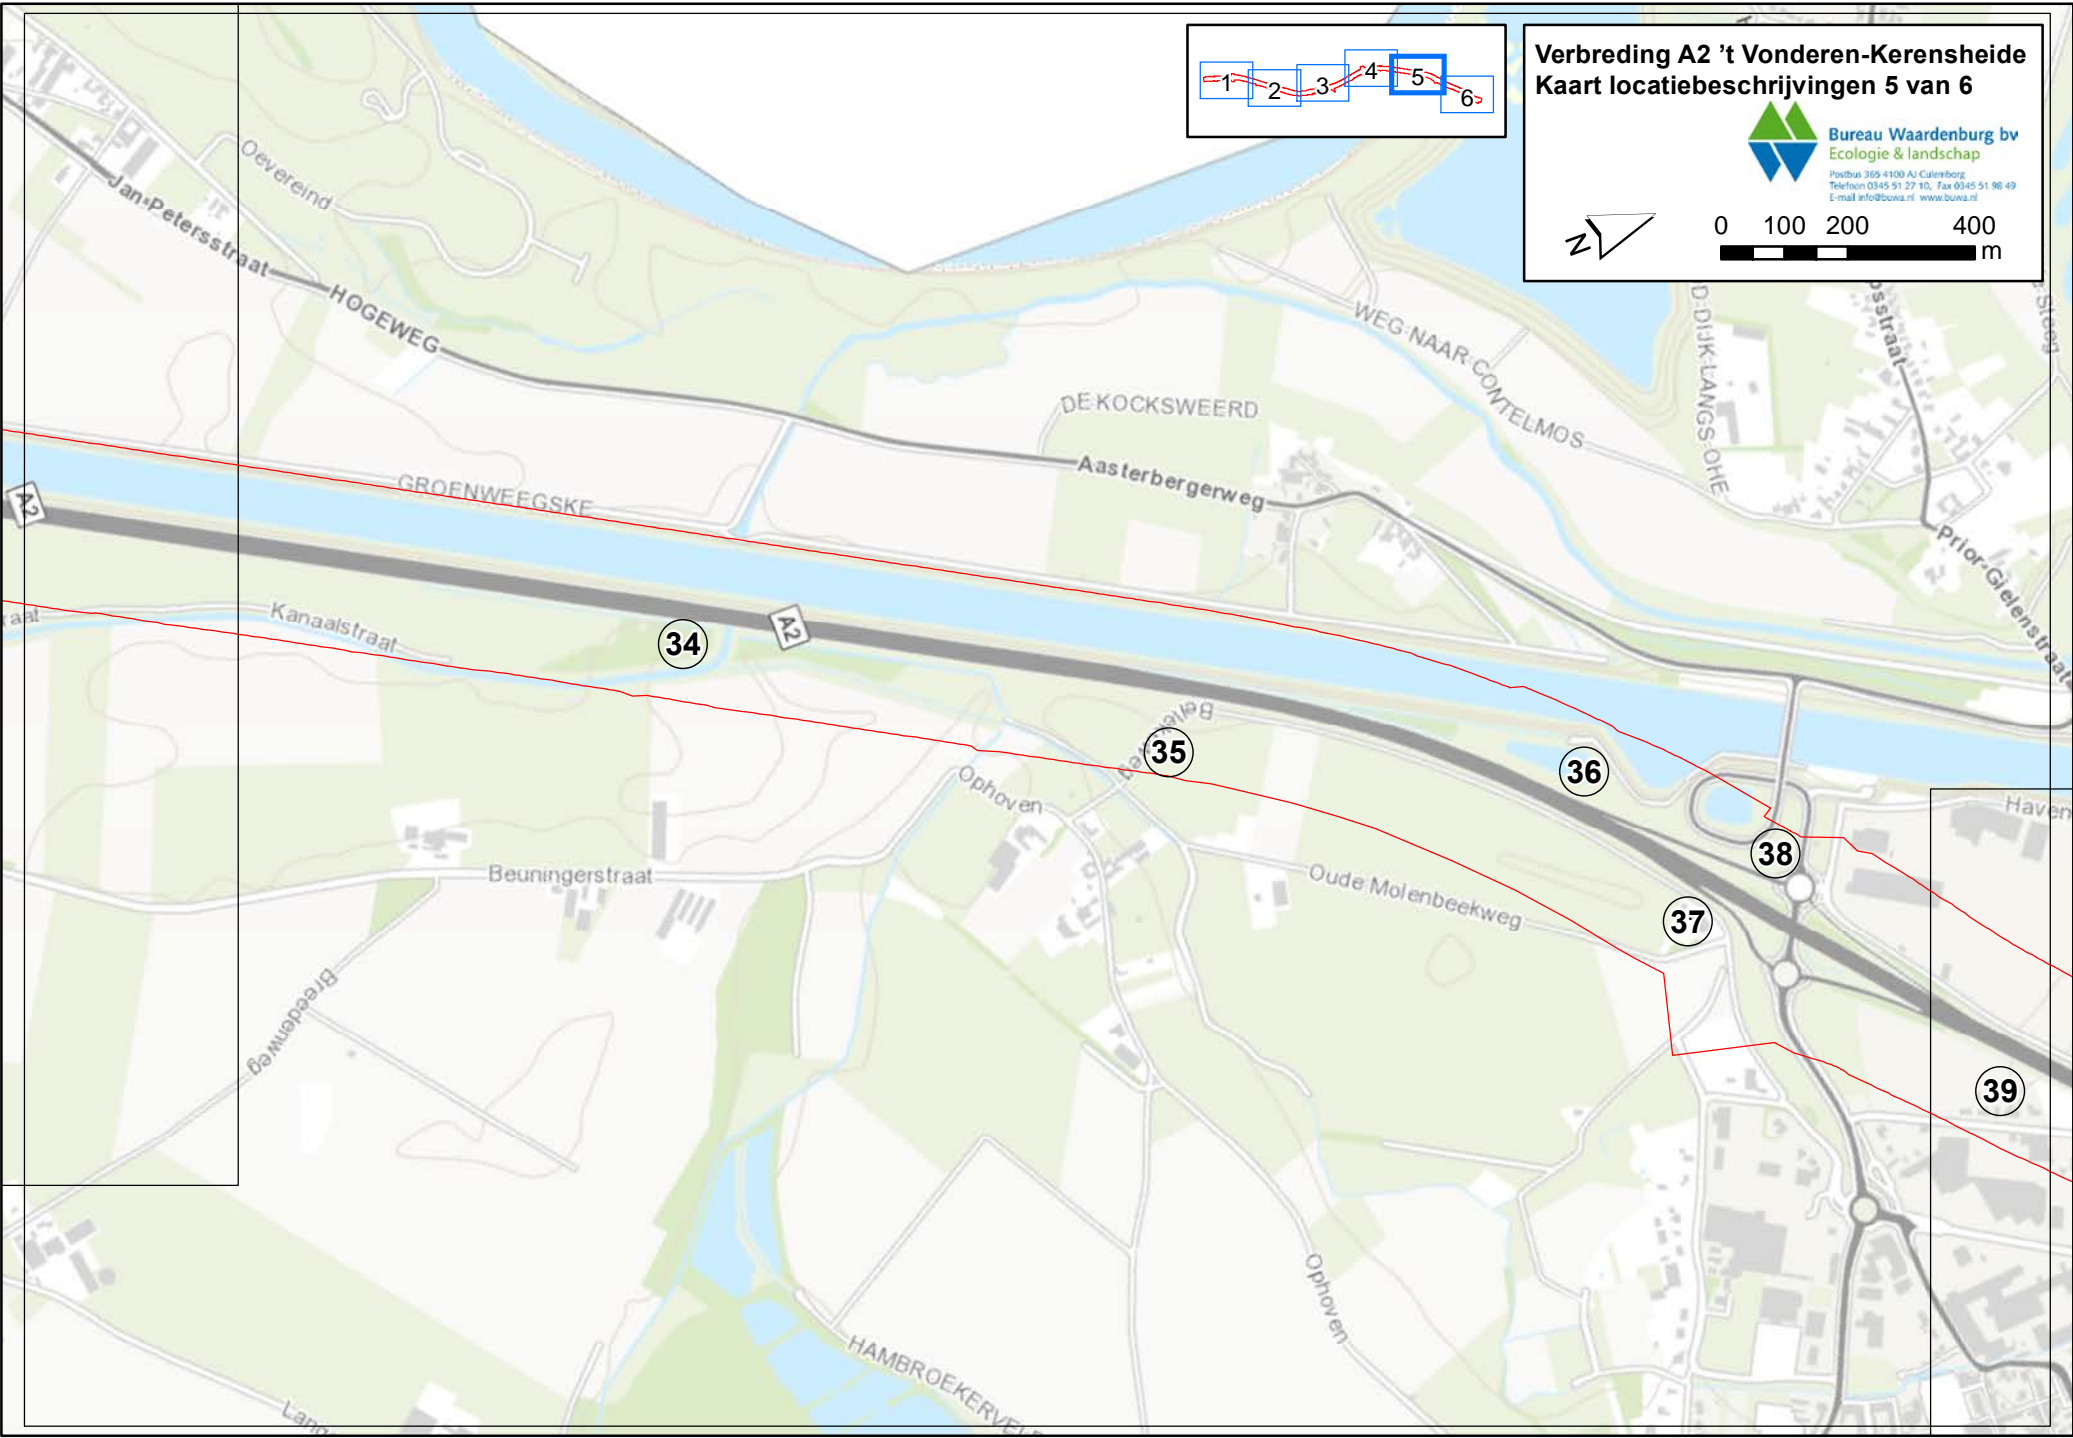

Verbreding A2 't Vonderen-Kerensheide Kaart locatiebeschrijvingen 5 van 6

Bureau Waardenburg bv
Ecologie & landschap
Postbus 369-4100 AJ Culemborg
Telefoon 0345 51 27 10, Fax 0345 51 98 49
E-mail info@buwa.nl www.buwa.nl