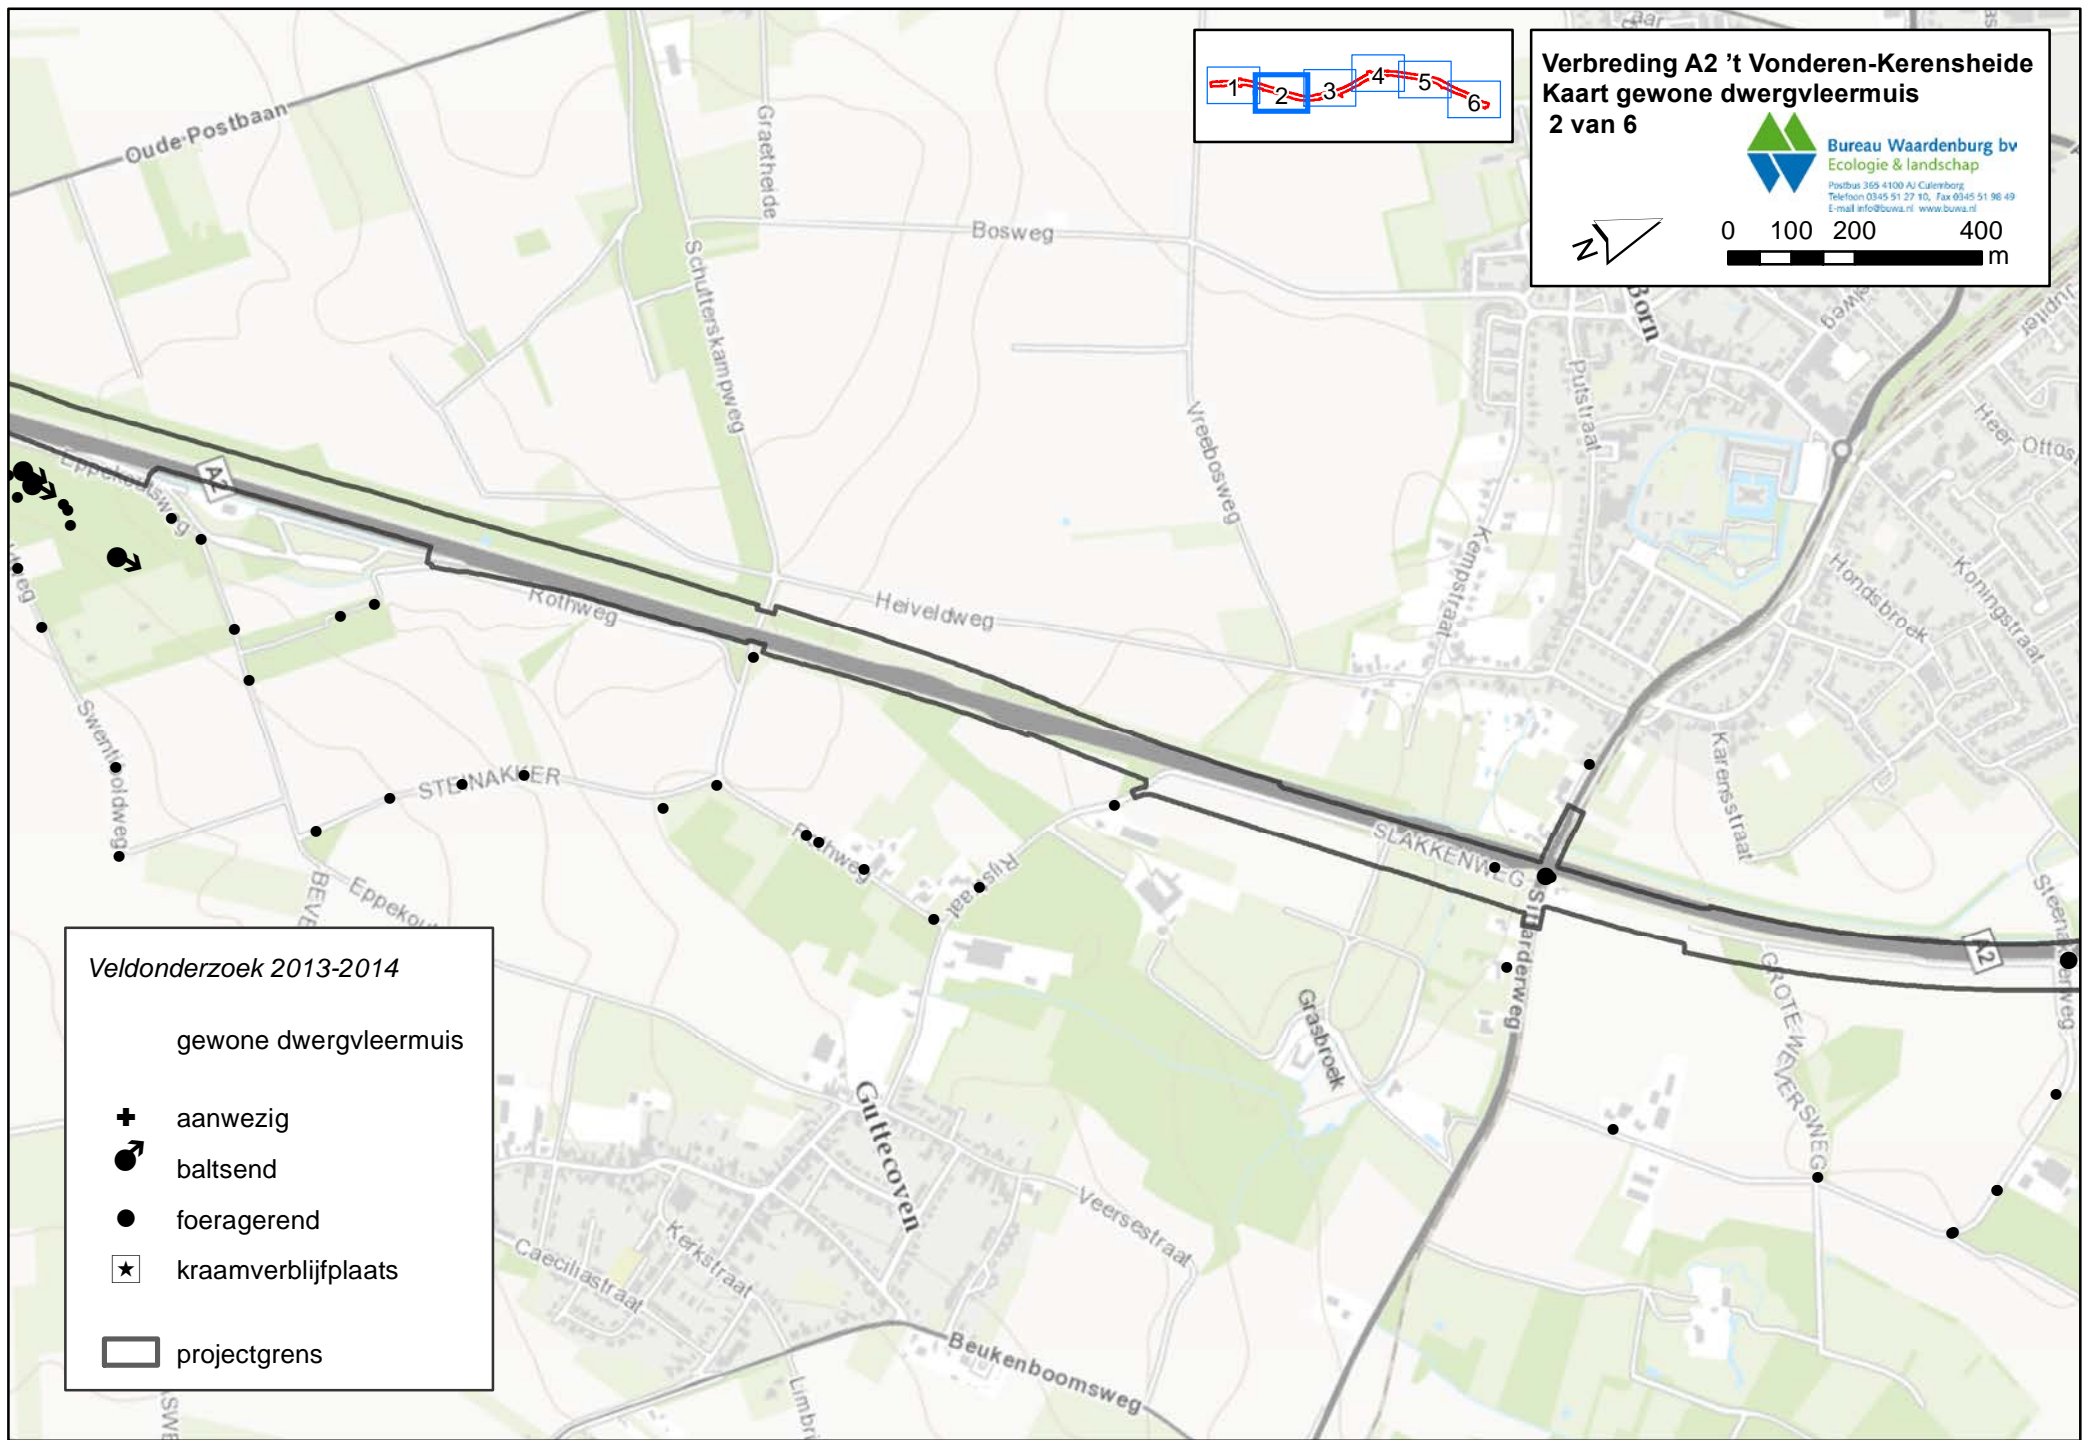

Verbreding A2 't Vonderen-Kerensheide
Kaart gewone dwergvleermuis
2 van 6

Bureau Waardenburg bv
Ecologie & landschap
Postbus 3158-4100 AJ Culemborg
Telefoon 0345 51 27 10, Fax 0345 51 98 49
E-mail info@buwa.nl www.buwa.nl

0 100 200 400 m

Veldonderzoek 2013-2014

- gewone dwergvleermuis
- ⊕ aanwezig
- ●↻ baltzend
- foeragerend
- ★ kraamverblijfplaats
- ▭ projectgrens