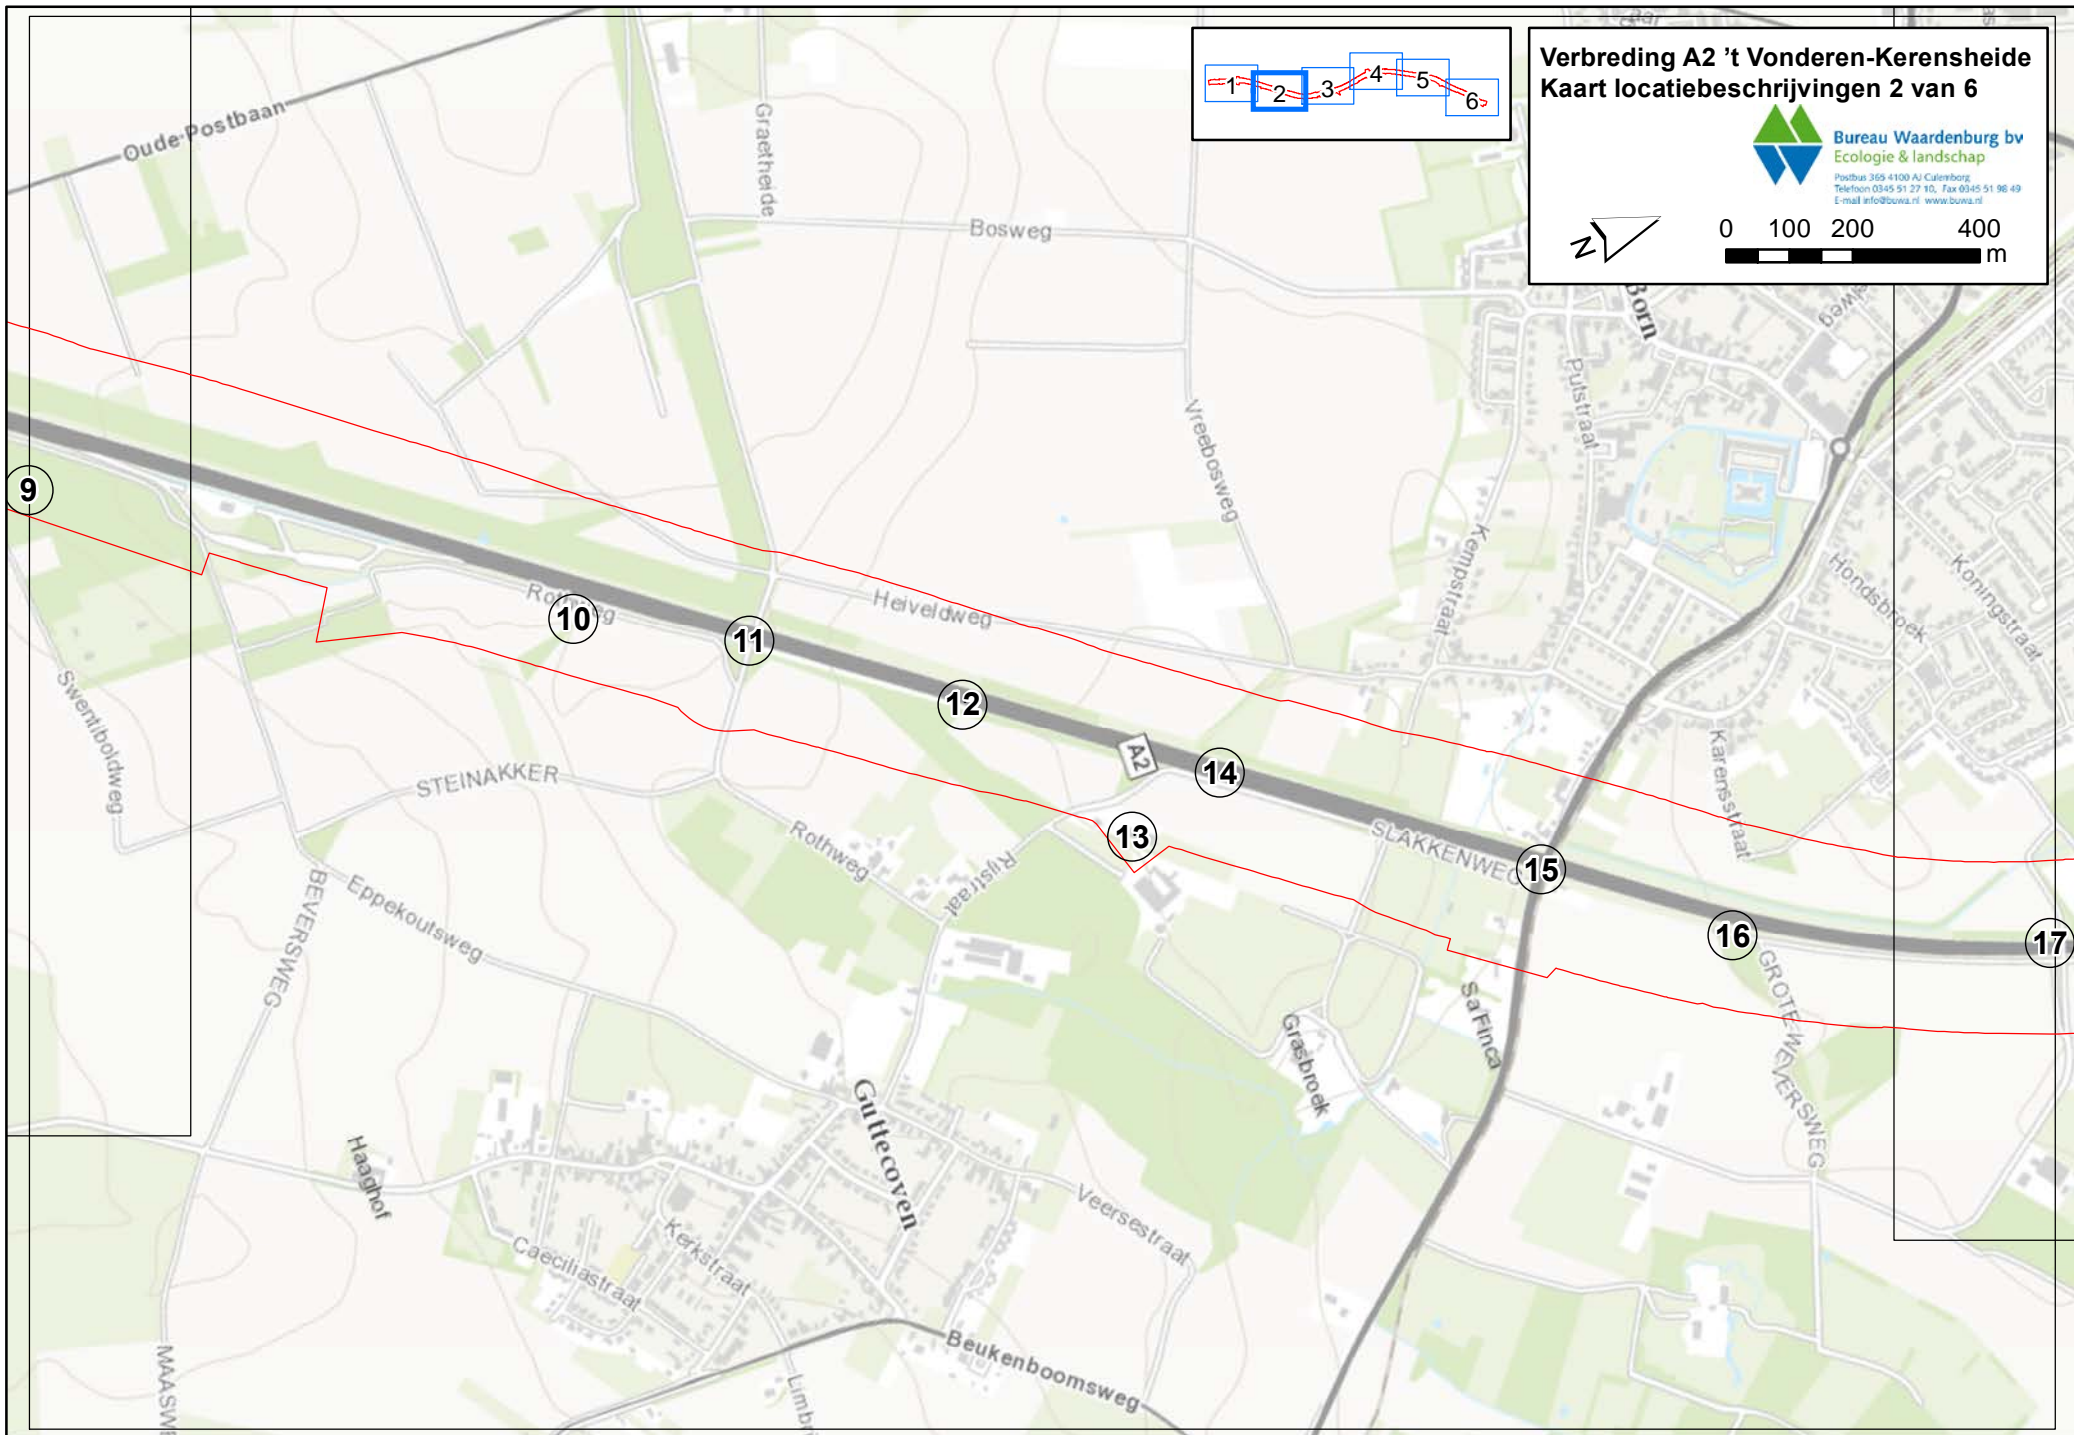

Verbreding A2 't Vonderen-Kerensheide
Kaart locatiebeschrijvingen 1 van 6

Bureau Waardenburg bv
Ecologie & landschap
Postbus 369-4100 AJ Culemborg
Telefoon 0345 51 27 10, Fax 0345 51 98 49
E-mail info@buwa.nl www.buwa.nl