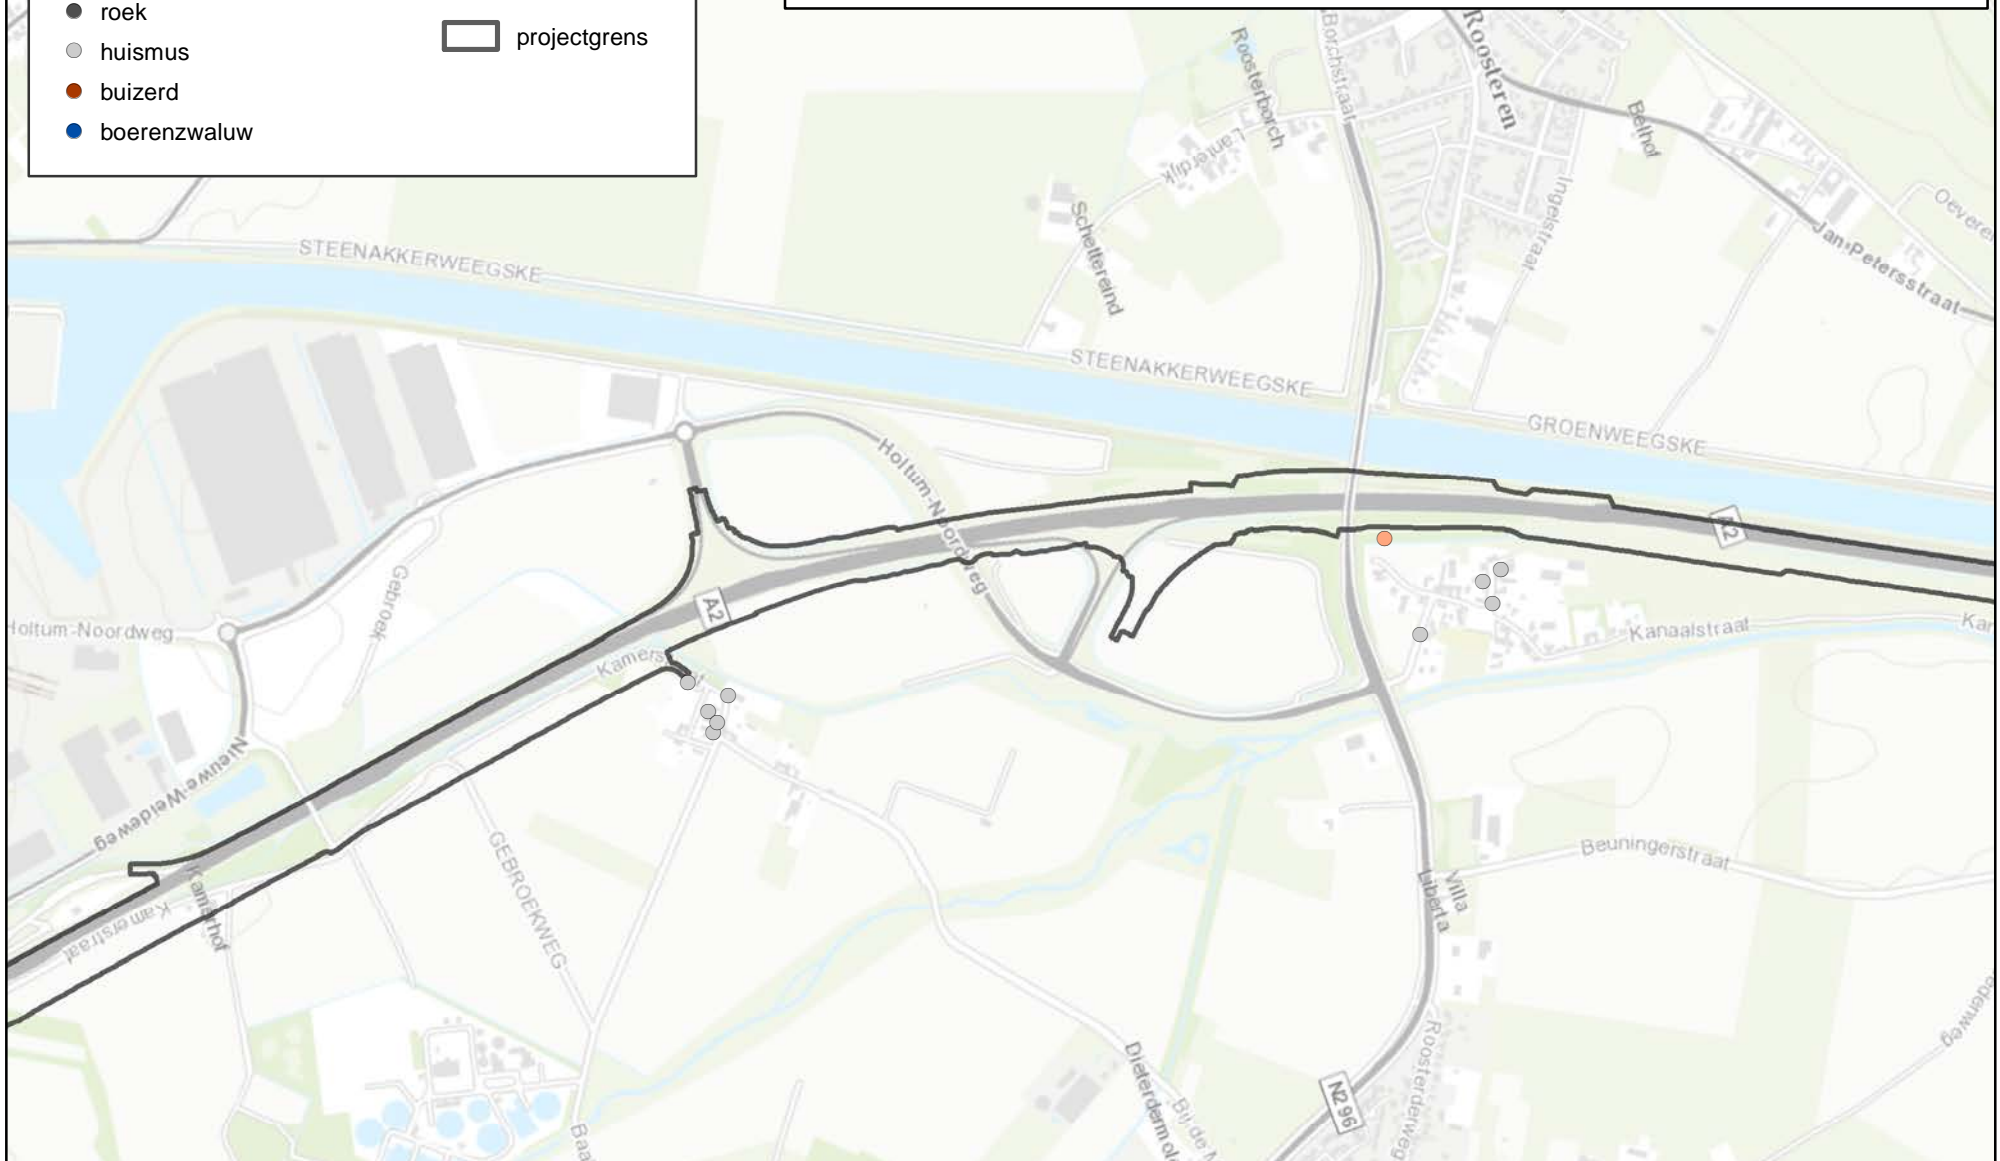

Veldonderzoek 2013-2014

Jaarrond beschermde soorten

- sperwer
- roek
- huismus
- buizerd
- boerenzwaluw

Rode lijst soorten

- veldleeuwerik
- projectgrens

**Verbreding A2 't Vonderen-Kerensheide
Kaart vogels 4 van 6**

Bureau Waardenburg bv
Ecologie & landschap
Postbus 360 4700 AJ Culoomborg
Telefoon 0345 51 27 10, Fax 0345 51 98 49
E-mail info@bowa.nl www.bowa.nl