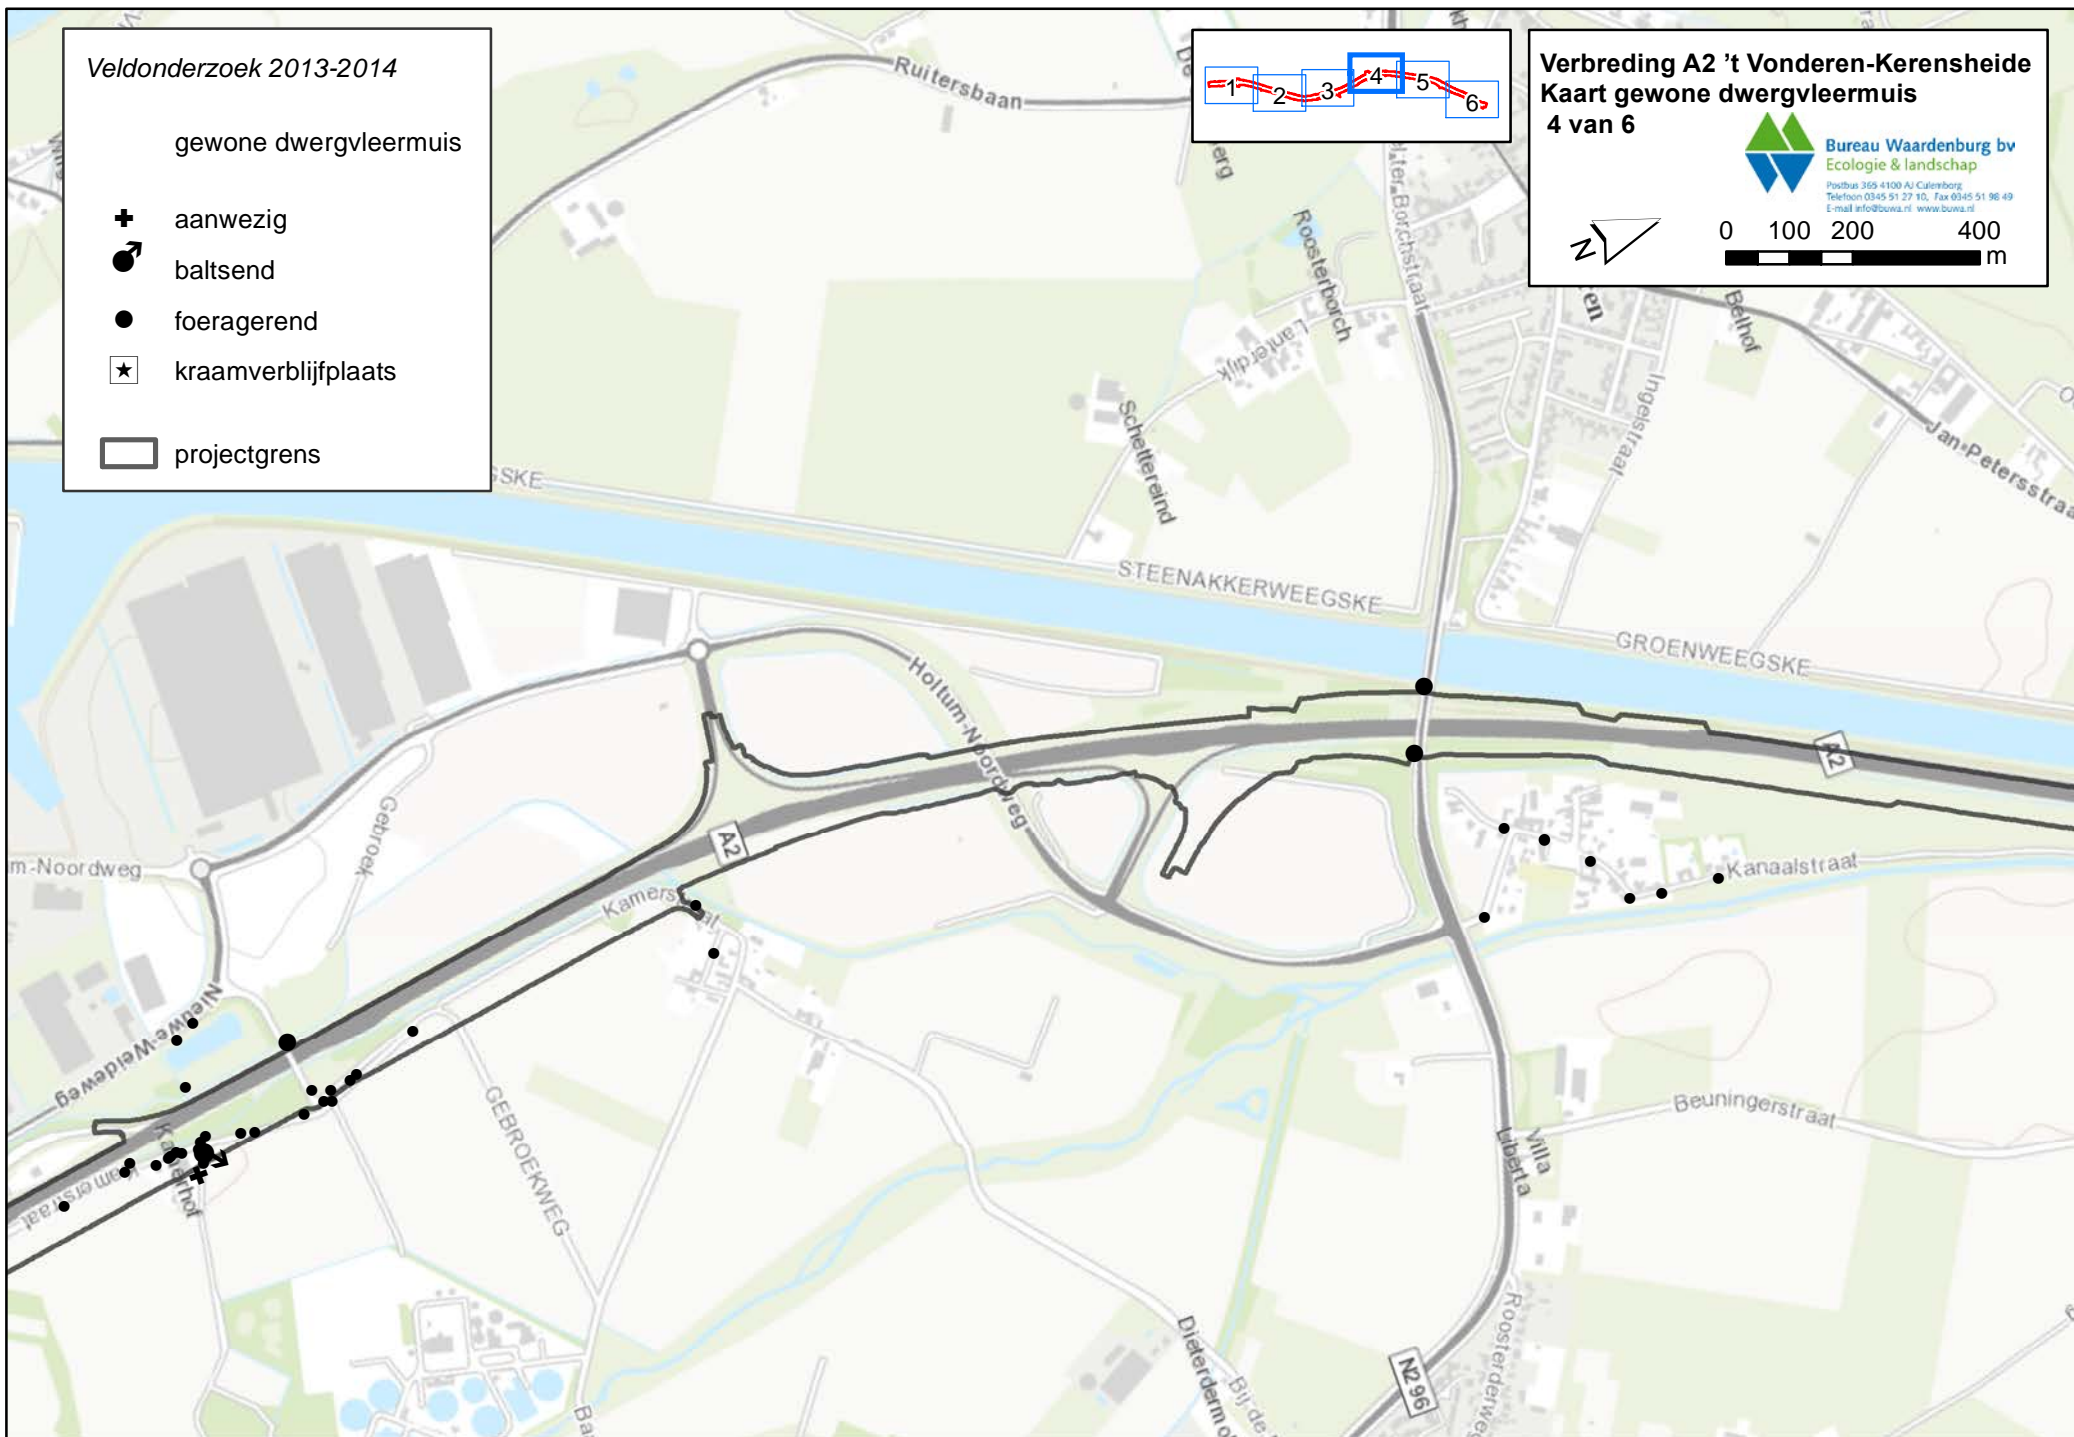

Veldonderzoek 2013-2014

gewone dwergvleermuis

- aanwezig
- baltsend
- foeragerend
- kraamverblijfplaats
- projectgrens

Verbreiding A2 't Vonderen-Kerensheide
Kaart gewone dwergvleermuis
4 van 6