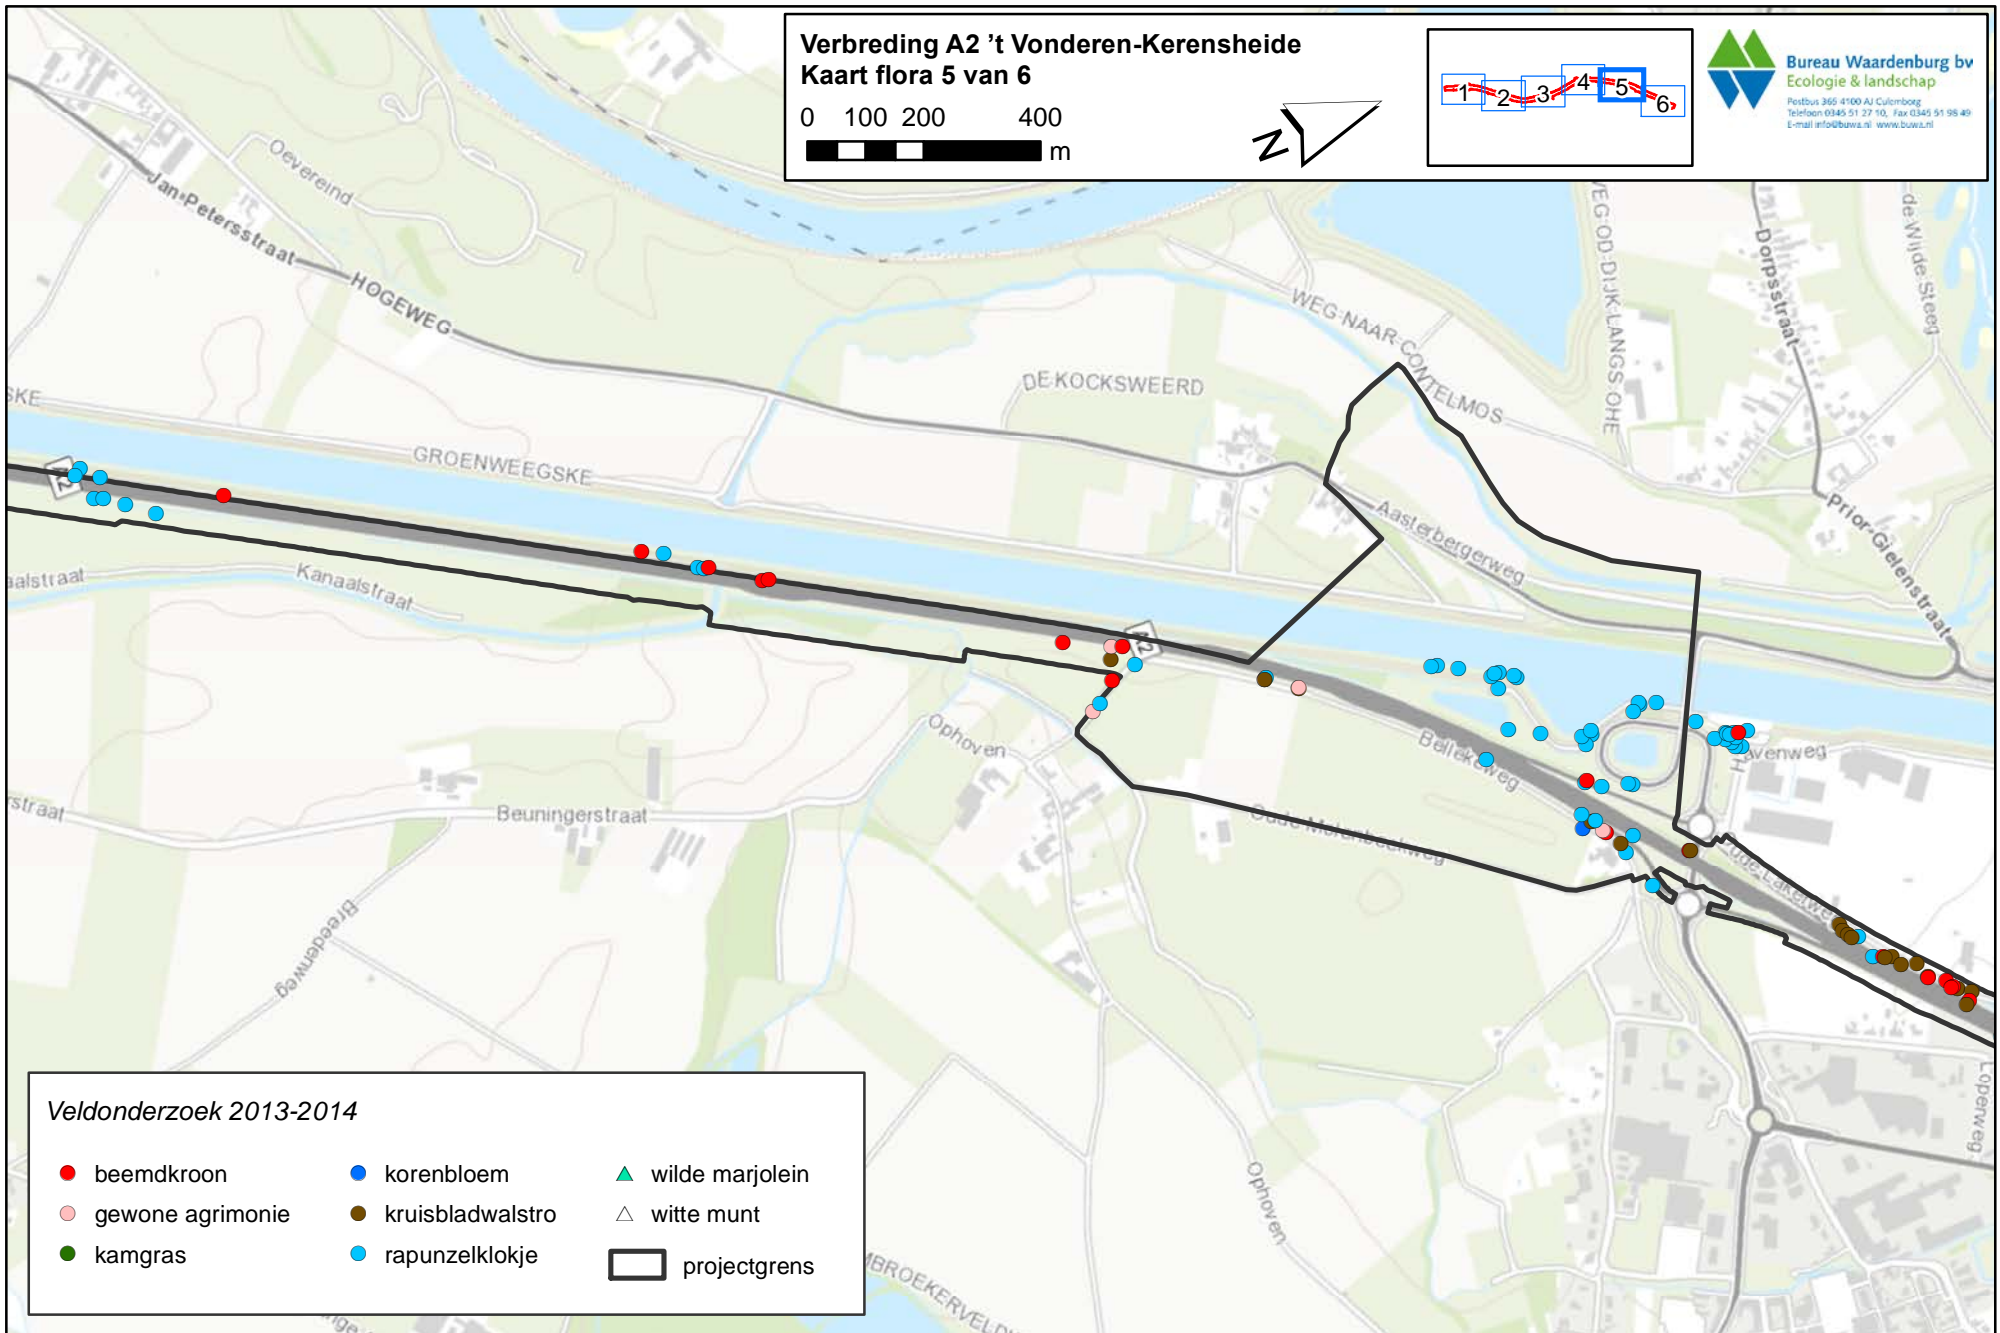

Verbreding A2 't Vonderen-Kerensheide
Kaart flora 5 van 6

0 100 200 400
m

Bureau Waardenburg bv
Ecologie & landschap
Postbus 360 4100 AJ Culemborg
Telefoon 0345 51 27 10, Fax 0345 51 98 49
E-mail info@baww.nl www.baww.nl

Veldonderzoek 2013-2014

● beemdkrone	● korenbloem	▲ wilde marjolein
● gewone agrimonie	● kruisbladwalstro	△ witte munt
● kamgras	● rapunzelklokje	□ projectgrens