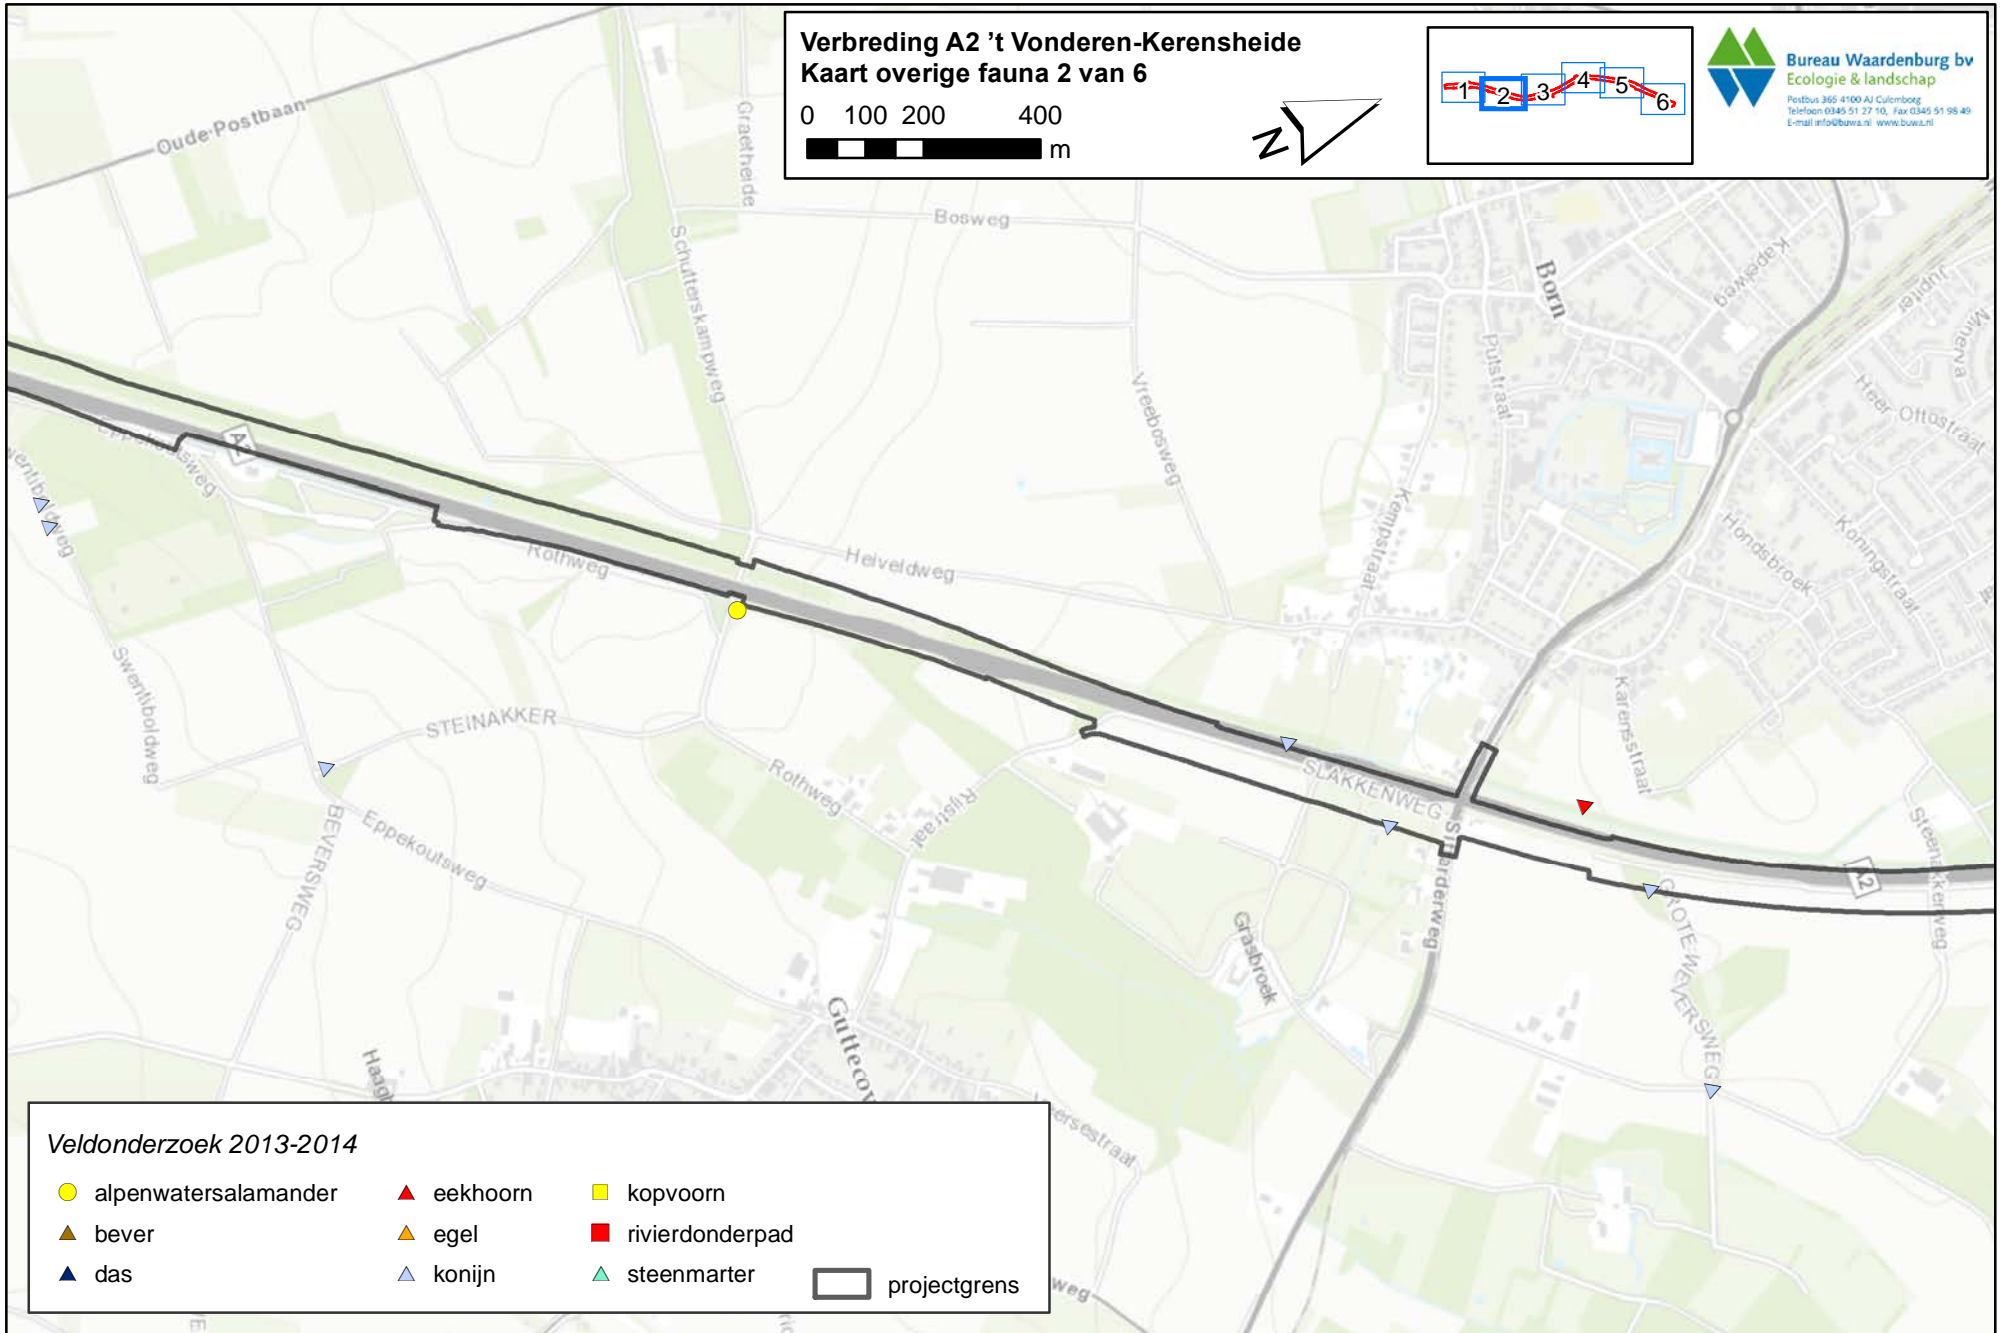

**Verbreding A2 't Vonderen-Kerensheide
Kaart overige fauna 2 van 6**

0 100 200 400
m

Bureau Waardenburg bv
Ecologie & landschap
Postbus 360 4100 AJ Culoombog
Telefoon 0345 51 27 10, Fax 0345 51 98 49
E-mail info@bawa.nl www.bawa.nl

Veldonderzoek 2013-2014

alpenwatersalamander	eekhoorn	kopvoorn
bever	egel	rivierdonderpad
das	konijn	steenmarter
		projectgrens