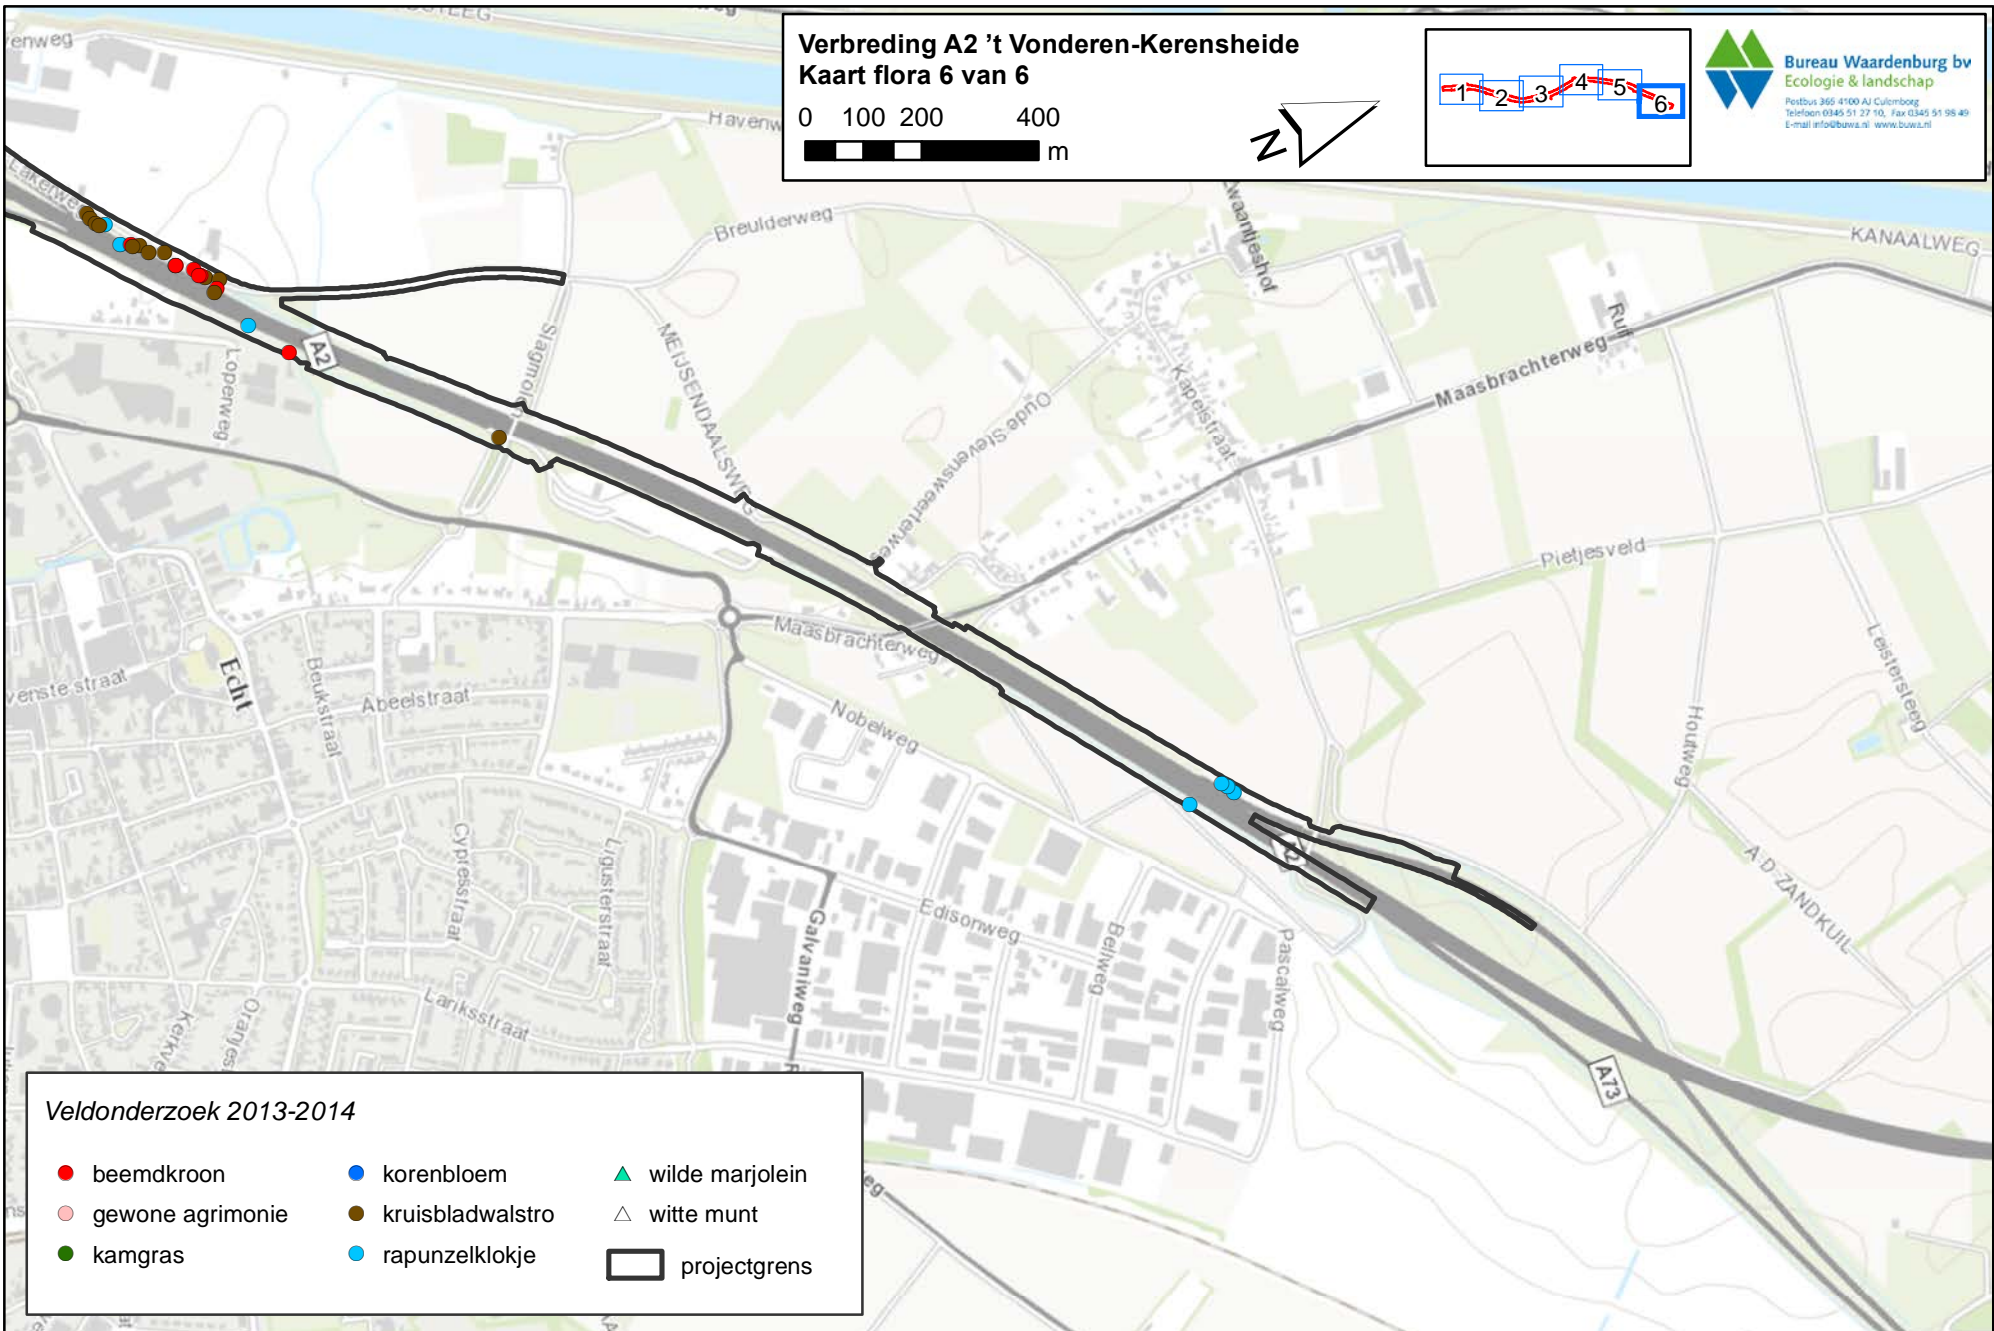

Verbreding A2 't Vonderen-Kerensheide
Kaart flora 6 van 6

0 100 200 400
m

Bureau Waardenburg bv
Ecologie & landschap
Postbus 360 4100 AJ Culoomborg
Telefoon 0345 51 27 10, Fax 0345 51 98 49
E-mail info@bawa.nl www.bawa.nl

Veldonderzoek 2013-2014

● beemdkrone	● korenbloem	▲ wilde marjolein
● gewone agrimonie	● kruisbladwalstro	△ witte munt
● kamgras	● rapunzelklokje	□ projectgrens