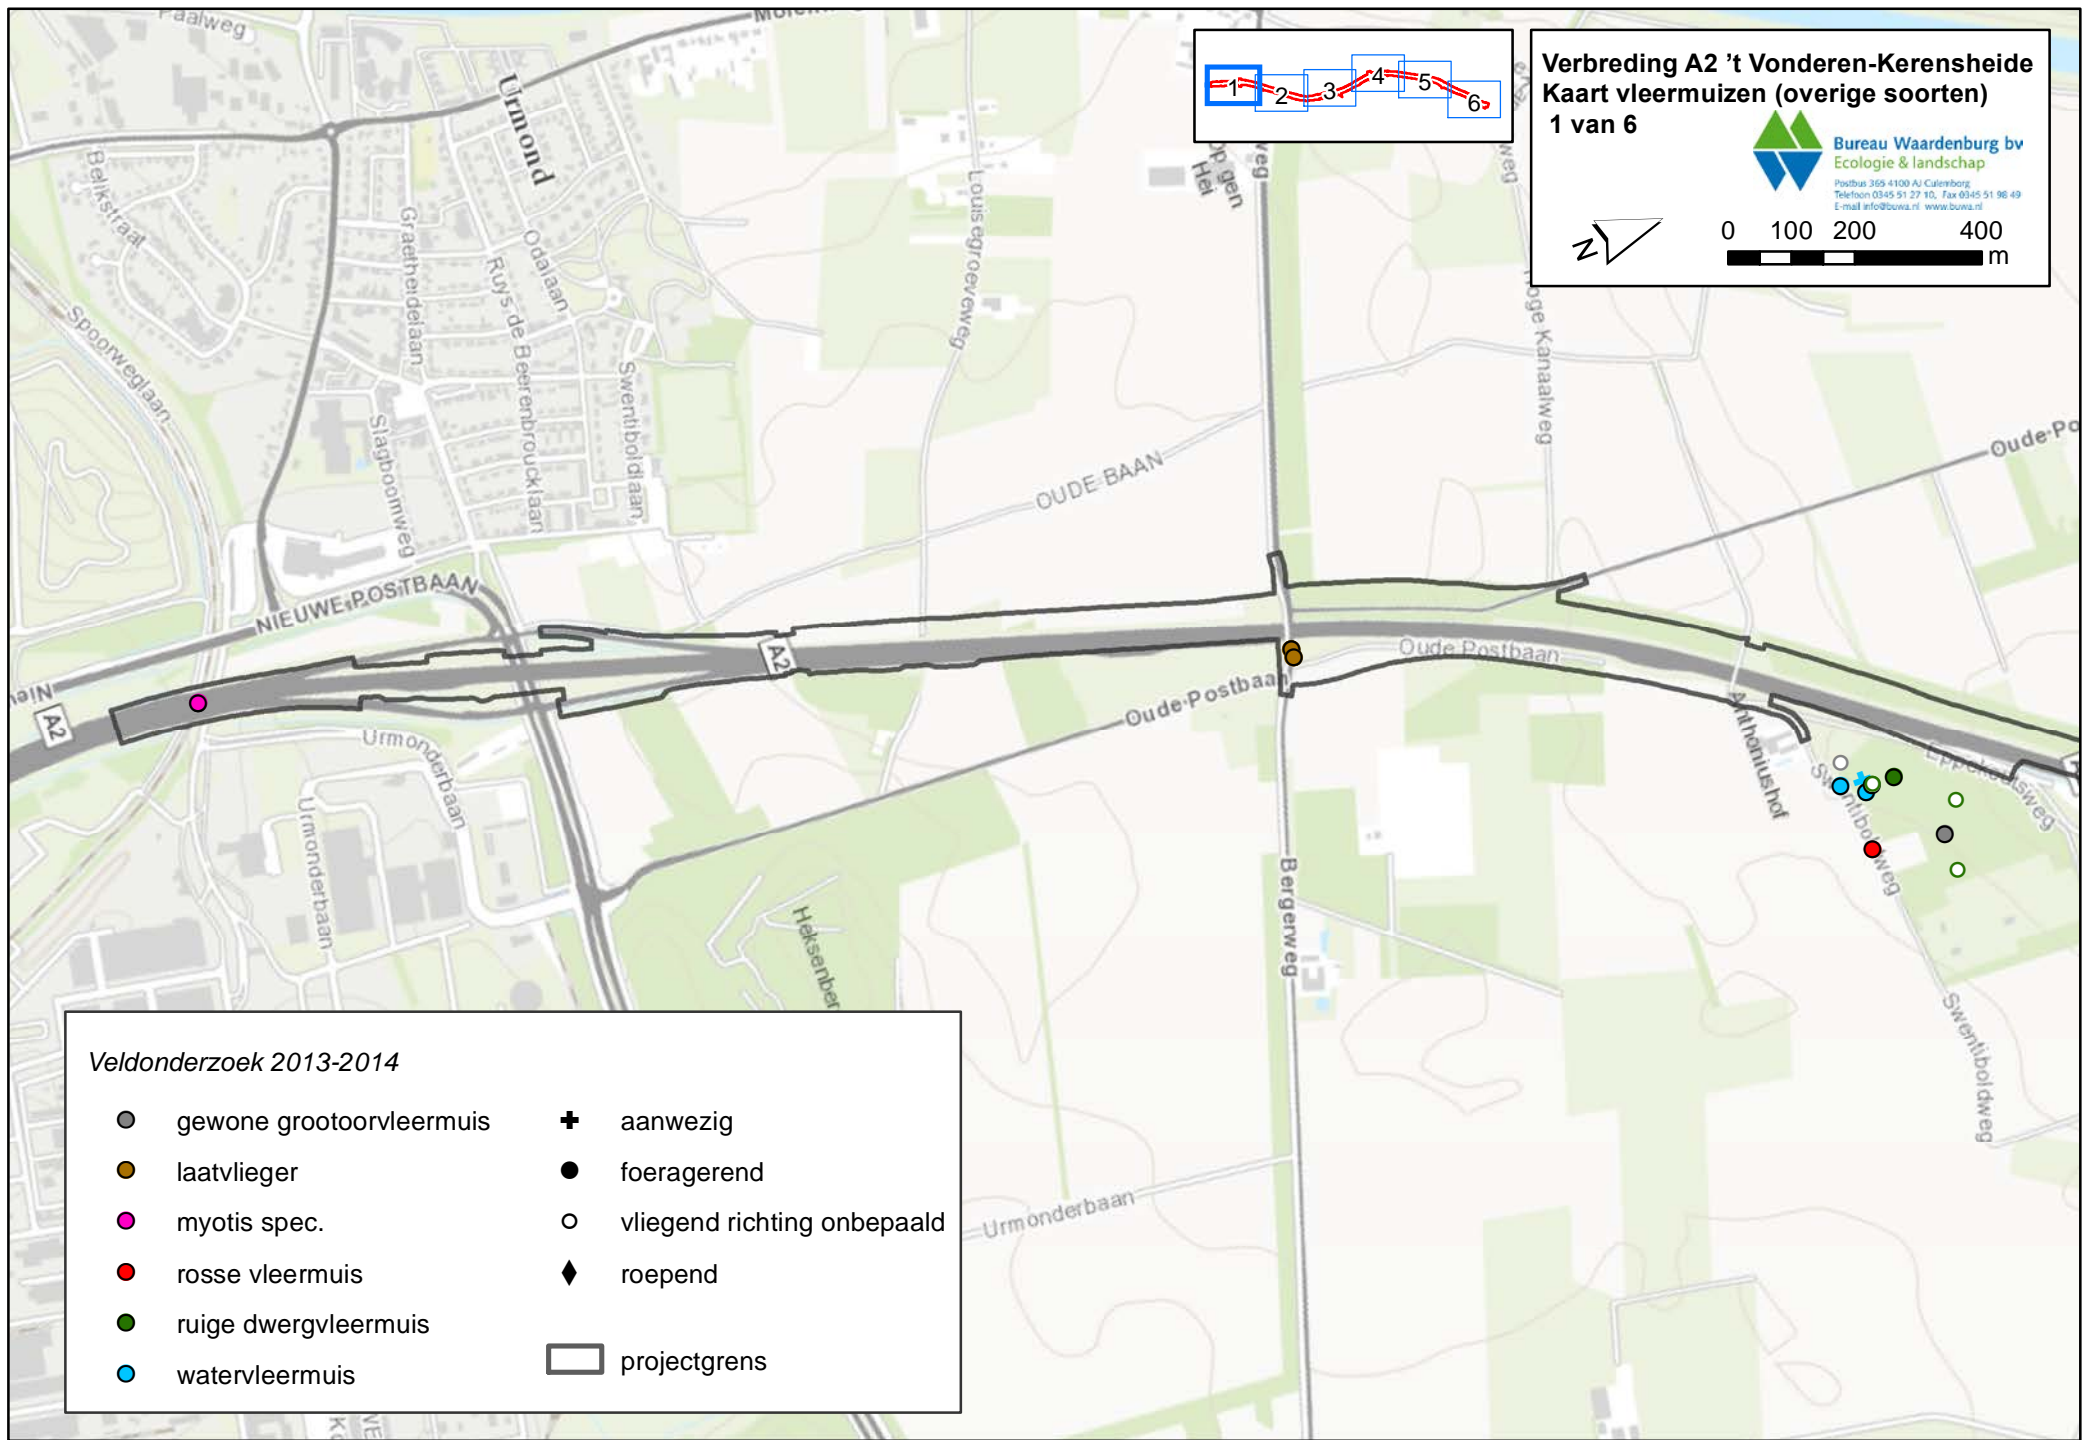

Verbreding A2 't Vonderen-Kerensheide
Kaart vleermuizen (overige soorten)
1 van 6

Bureau Waardenburg bv
Ecologie & landschap
Postbus 359 4100 AJ Culemborg
Telefoon 0345 51 27 10, Fax 0345 51 98 49
E-mail info@buwa.nl www.buwa.nl

1. **Veldonderzoek 2013-2014**

● gewone grootoorvleermuis	+ aanwezig
● laatvlieger	● foeragerend
● myotis spec.	○ vliegend richting onbepaald
● rosse vleermuis	◆ roepend
● ruige dwergvleermuis	
● watervleermuis	□ projectgrens