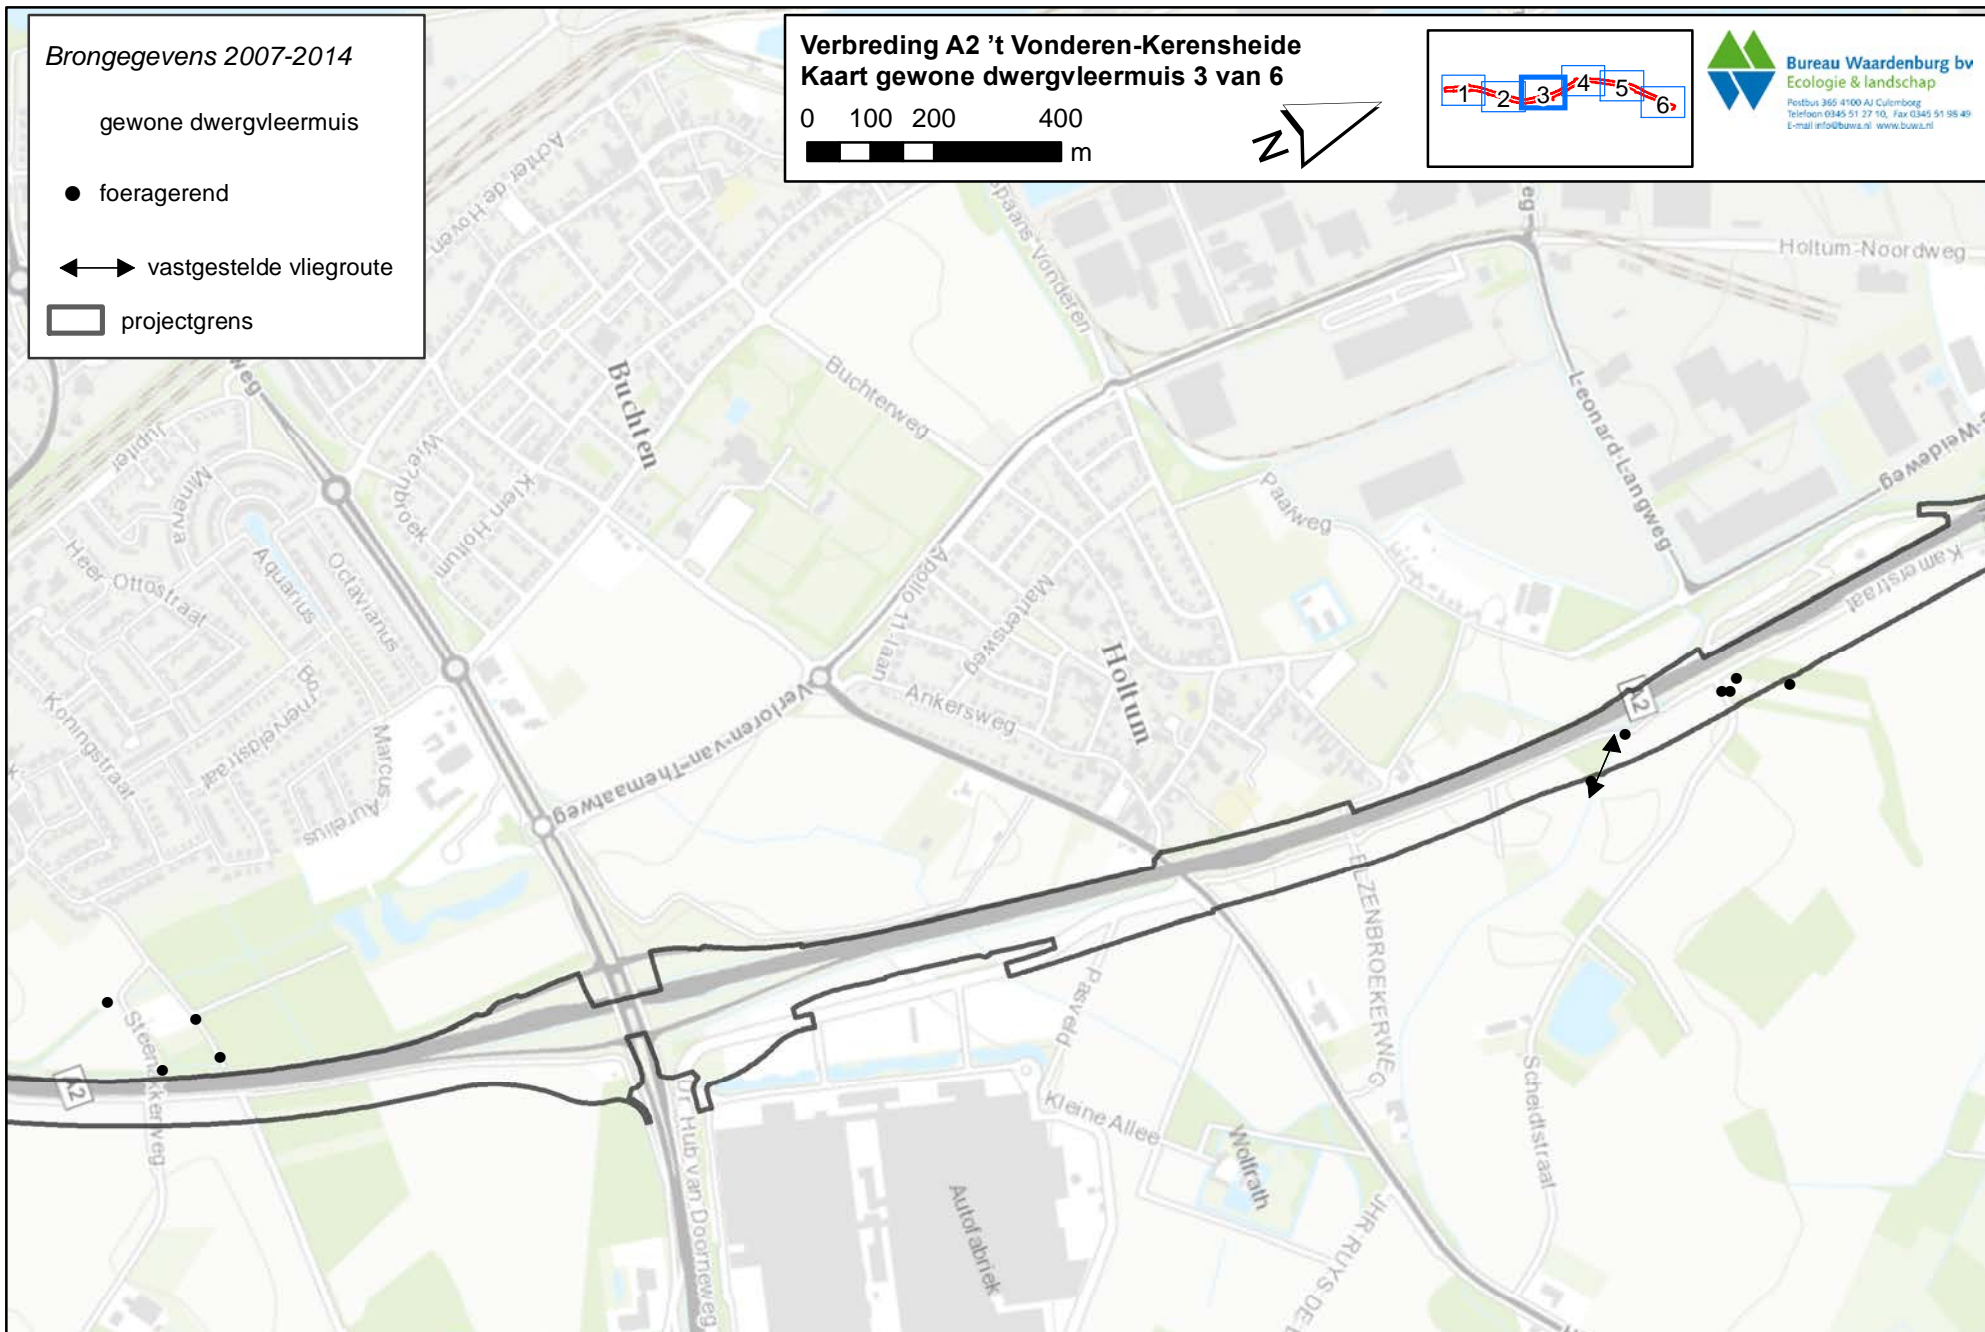

Brongegevens 2007-2014

gewone dwergvleermuis

● foeragerend

↔ vastgestelde vliegroute

▭ projectgrens

Verbreding A2 't Vonderen-Kerensheide
Kaart gewone dwergvleermuis 3 van 6

Bureau Waardenburg bv
Ecologie & landschap
Postbus 360 4100 AJ Culemborg
Telefoon 0345 51 27 10, Fax 0345 51 98 49
E-mail info@baww.nl www.baww.nl