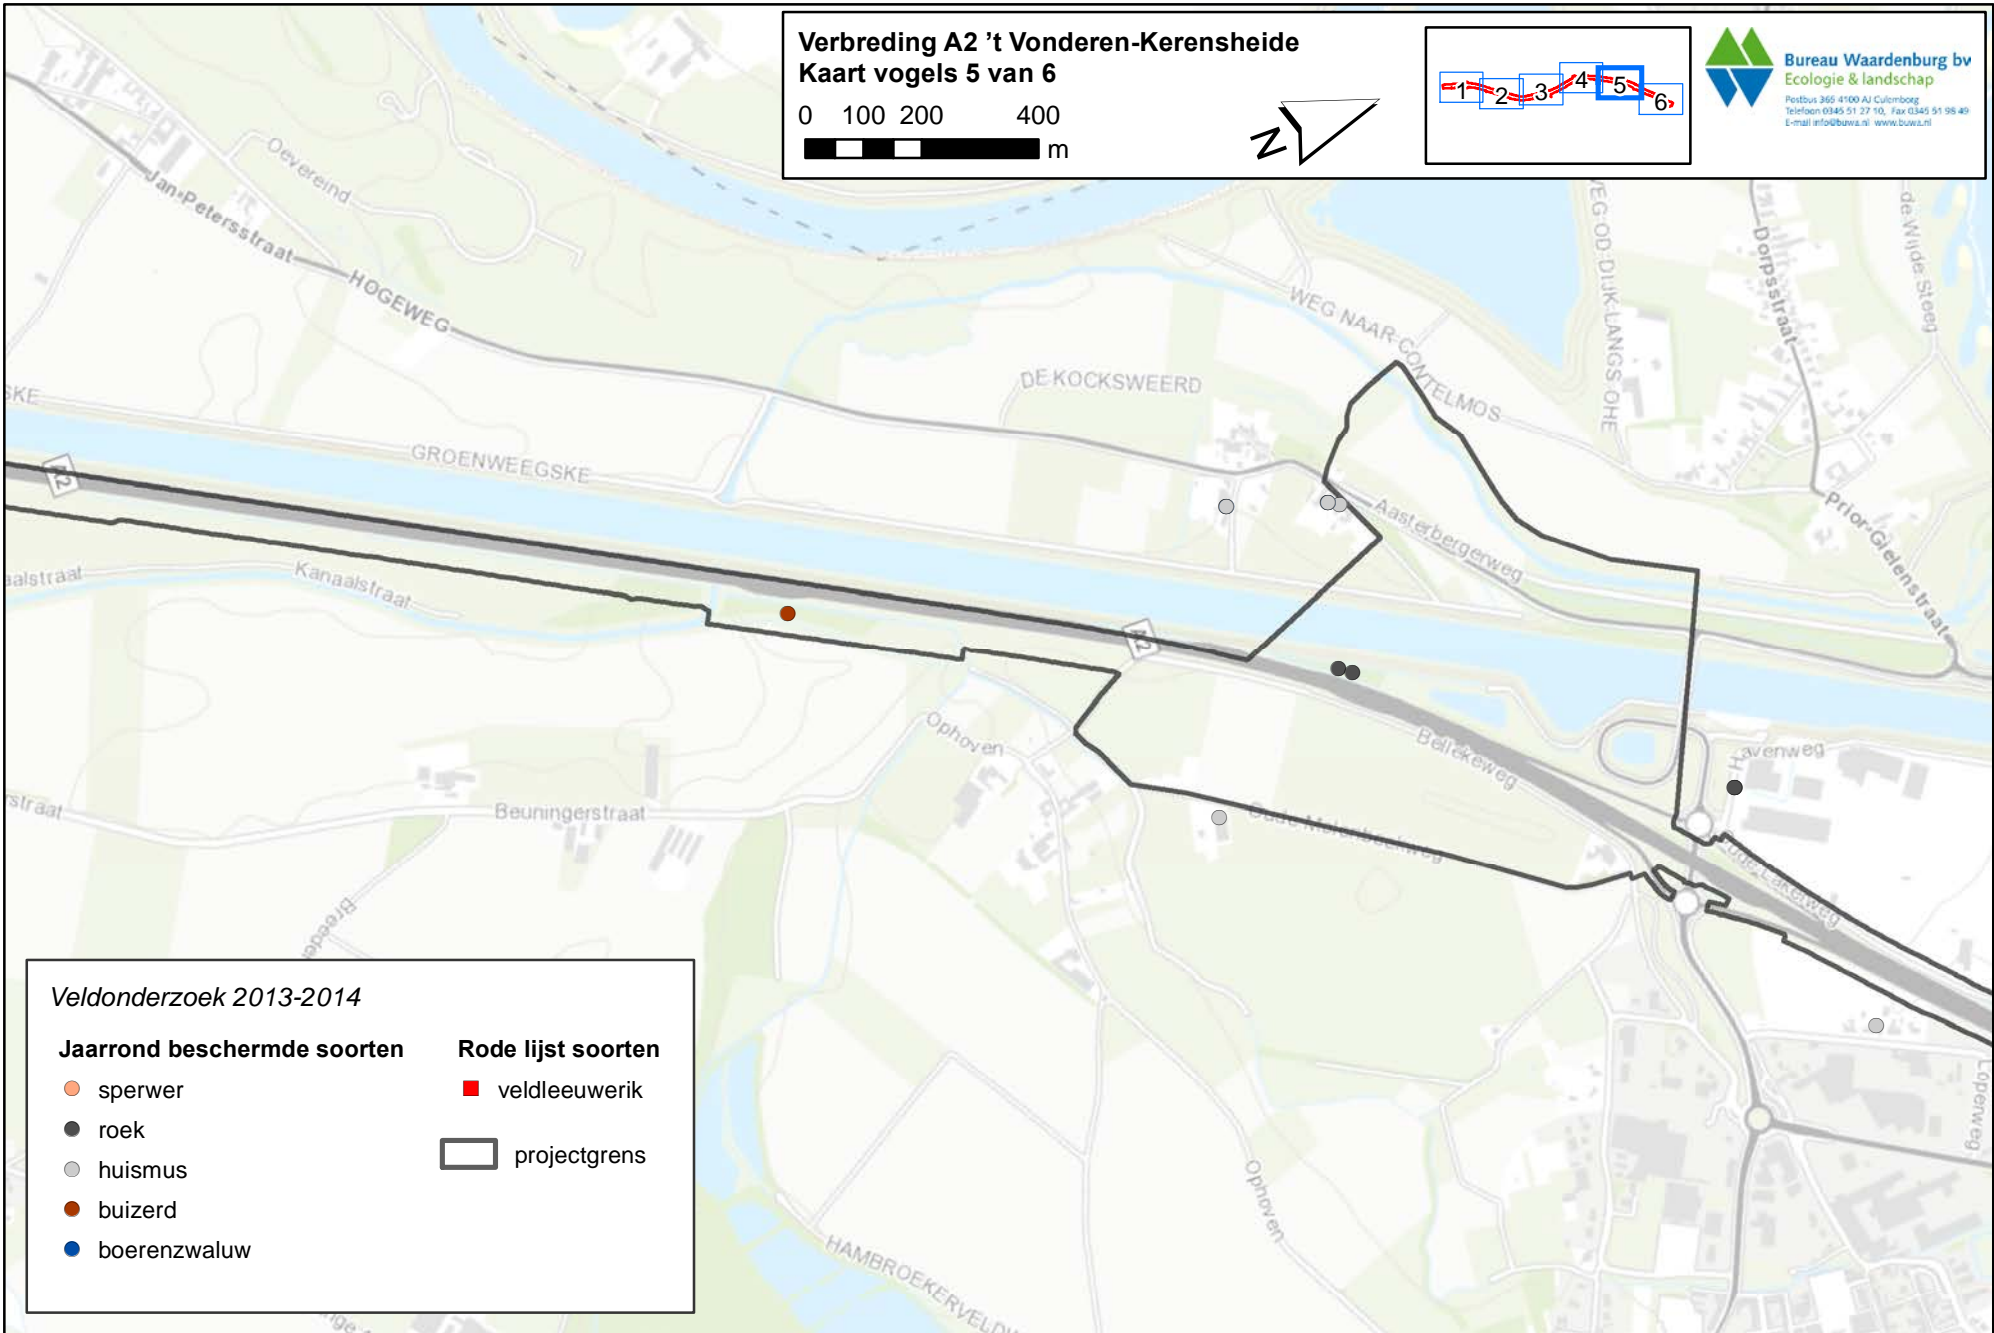

**Verbreding A2 't Vonderen-Kerensheide
Kaart vogels 5 van 6**

0 100 200 400
m

Veldonderzoek 2013-2014

Jaarrond beschermde soorten

- sperwer
- roek
- huismus
- buizerd
- boerenzwaluw

Rode lijst soorten

- veldleeuwerik
- projectgrens