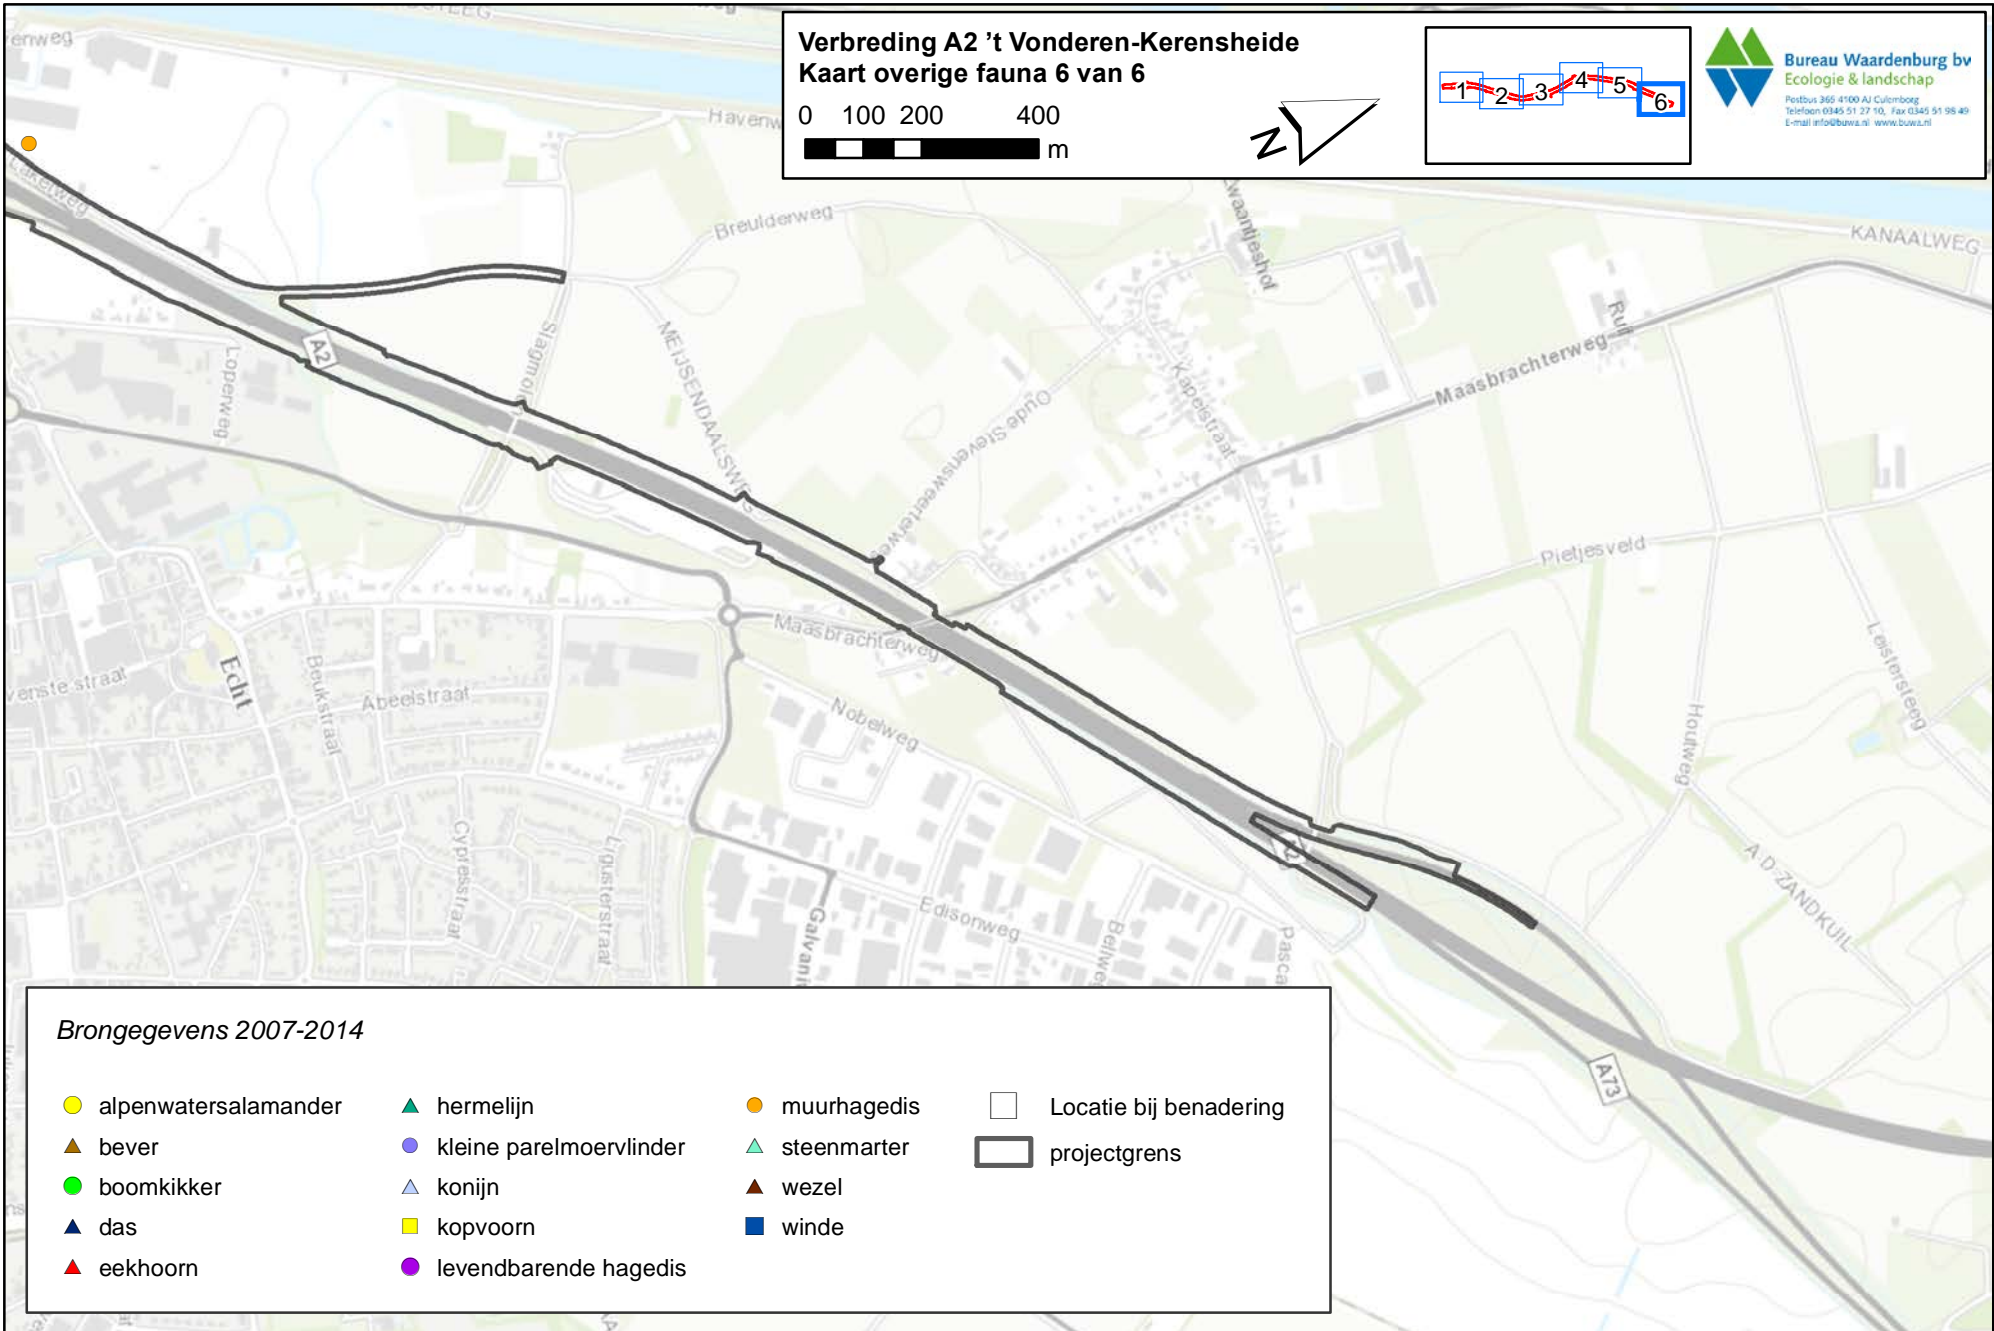

Verbreding A2 't Vonderen-Kerensheide
Kaart overige fauna 6 van 6

0 100 200 400
m

Bureau Waardenburg bv
Ecologie & landschap
Postbus 360-4100 AJ Culoomborg
Telefoon 0345 51 27 10, Fax 0345 51 98 49
E-mail info@bowa.nl www.bowa.nl

Brongegevens 2007-2014

● alpenwatersalamander	▲ hermelijn	● muurhagedis	□ Locatie bij benadering
▲ bever	● kleine parelmoervlinder	▲ steenmarter	▭ projectgrens
● boomkikker	▲ konijn	▲ wezel	
▲ das	■ kopvoorn	■ winde	
▲ eekhoorn	● levendbarende hagedis