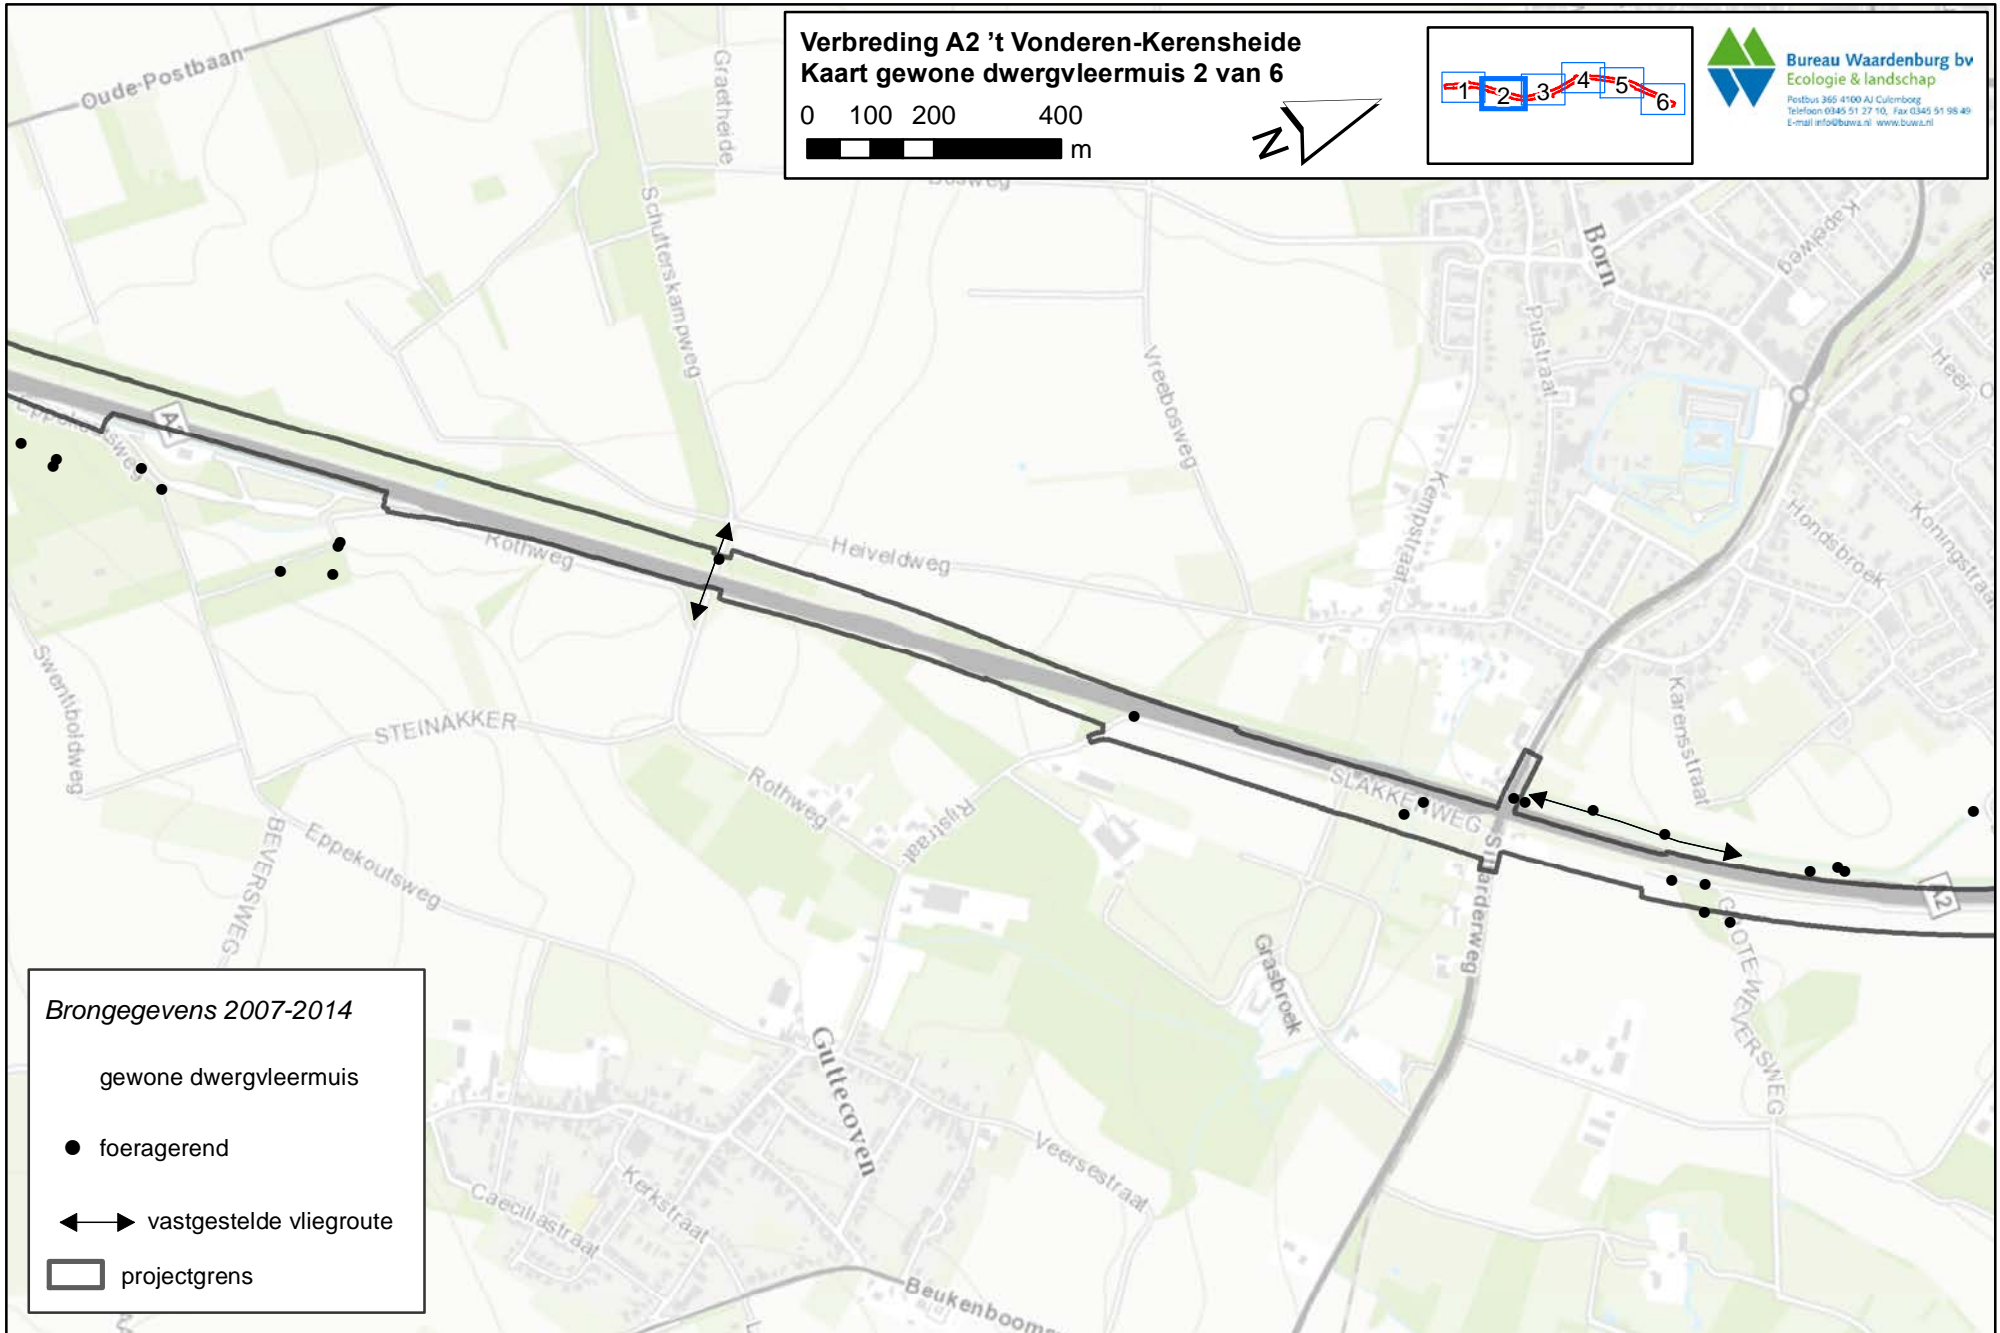

**Verbreding A2 't Vonderen-Kerensheide
Kaart gewone dwergvleermuis 2 van 6**

Bureau Waardenburg bv
Ecologie & landschap
Postbus 360 4100 AJ Culemborg
Telefoon 0345 51 27 10, Fax 0345 51 98 49
E-mail info@baww.nl www.baww.nl

1. *Brongegevens 2007-2014*
2. gewone dwergvleermuis
   - foeragerend
   - ↔ vastgestelde vliegroute
   - ▭ projectgrens