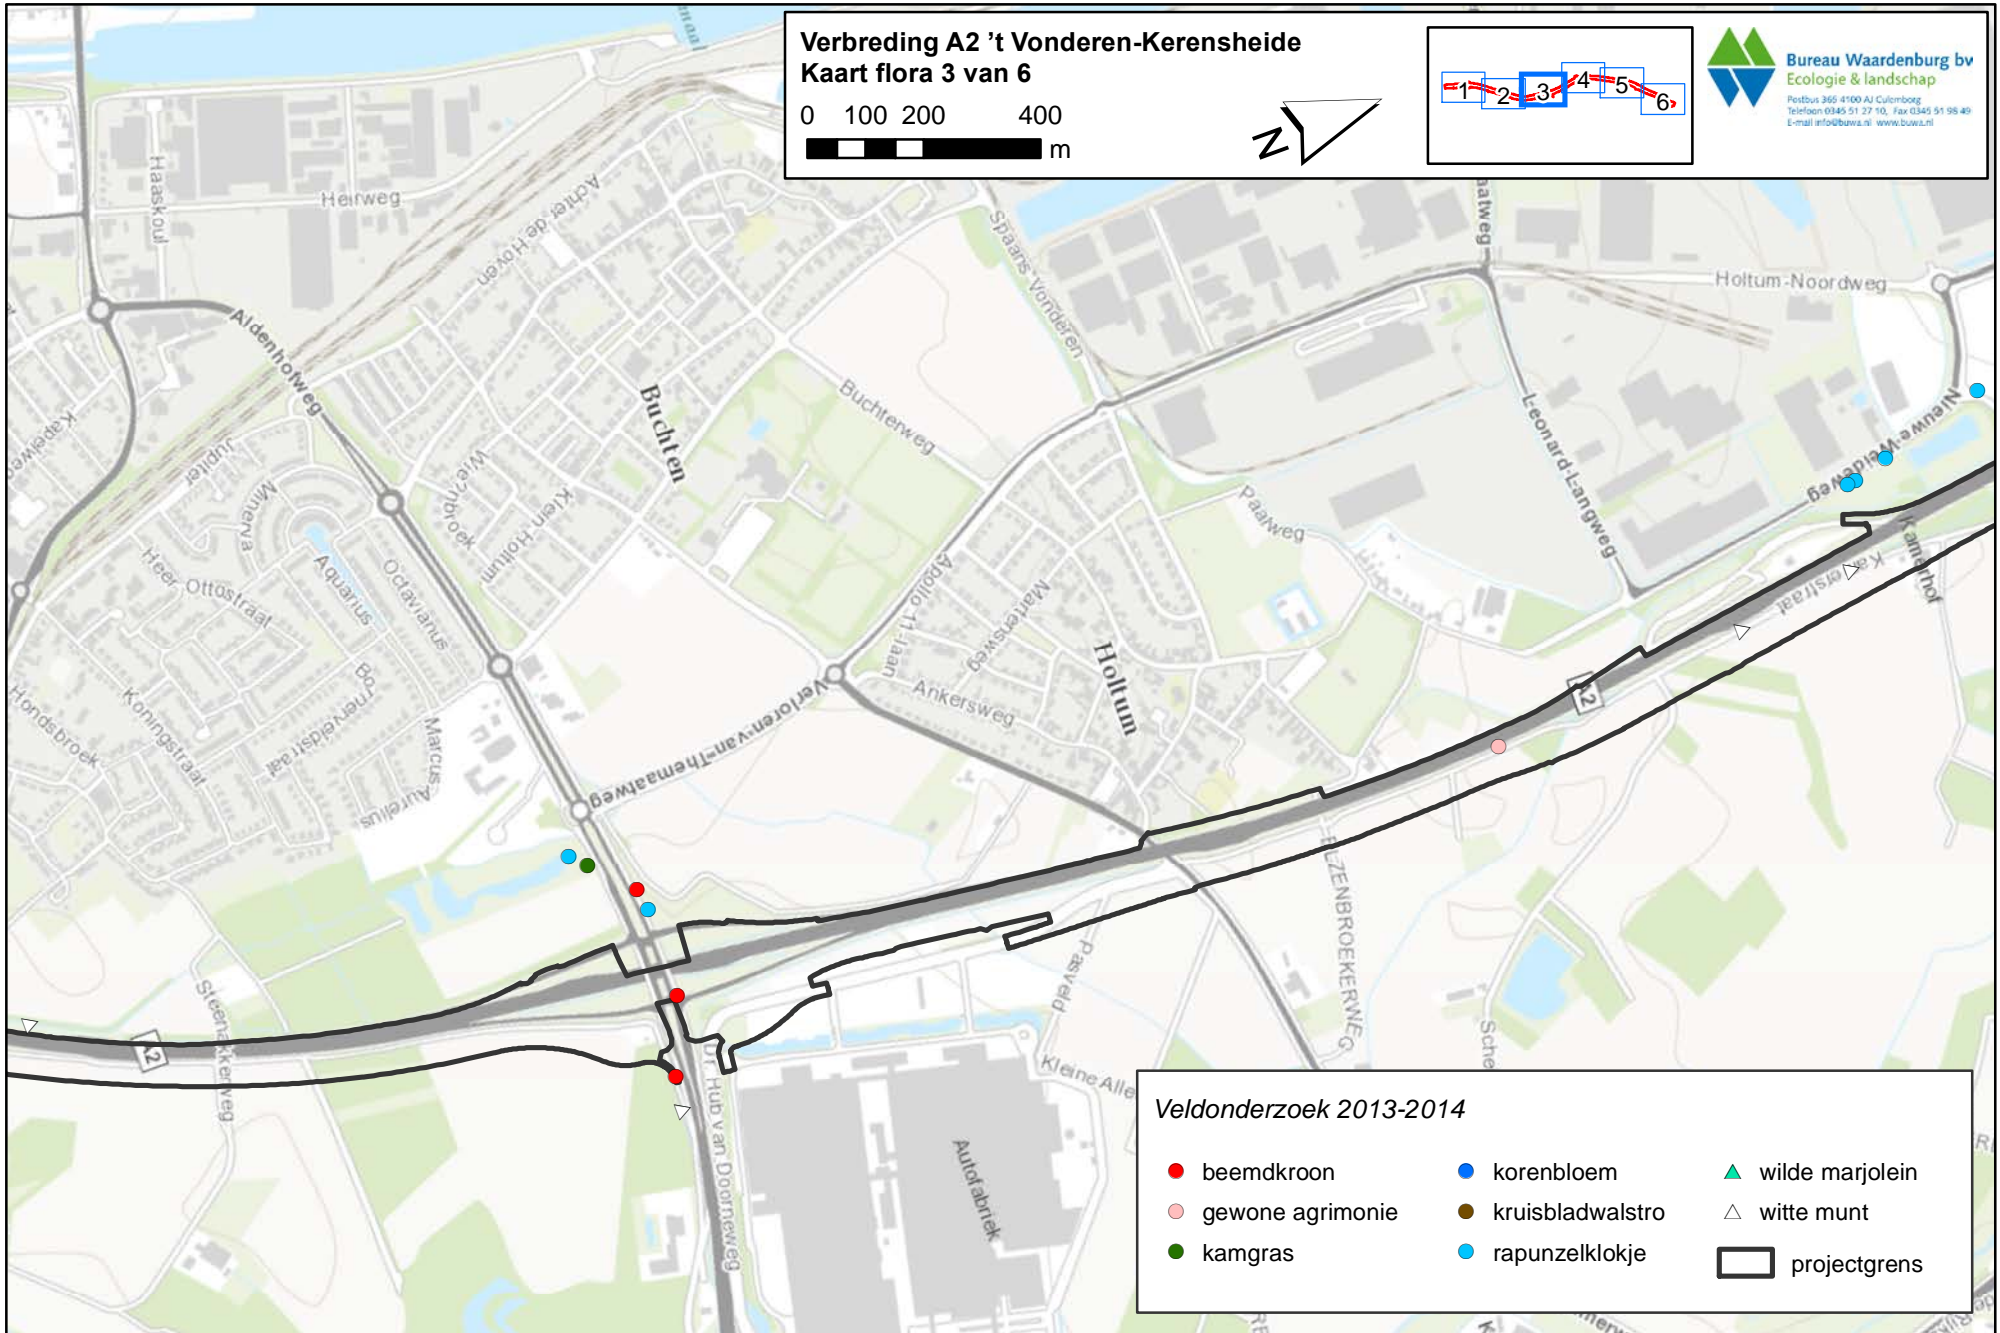

**Verbreding A2 't Vonderen-Kerensheide
Kaart flora 3 van 6**

0 100 200 400
m

Bureau Waardenburg bv
Ecologie & landschap
Postbus 360 4100 AJ Culemborg
Telefoon 0345 51 27 10, Fax 0345 51 98 49
E-mail info@bowa.nl www.bowa.nl

Veldonderzoek 2013-2014

● beemdkrone	● korenbloem	▲ wilde marjolein
● gewone agrimonie	● kruisbladwalstro	△ witte munt
● kamgras	● rapunzelklokje	 projectgrens