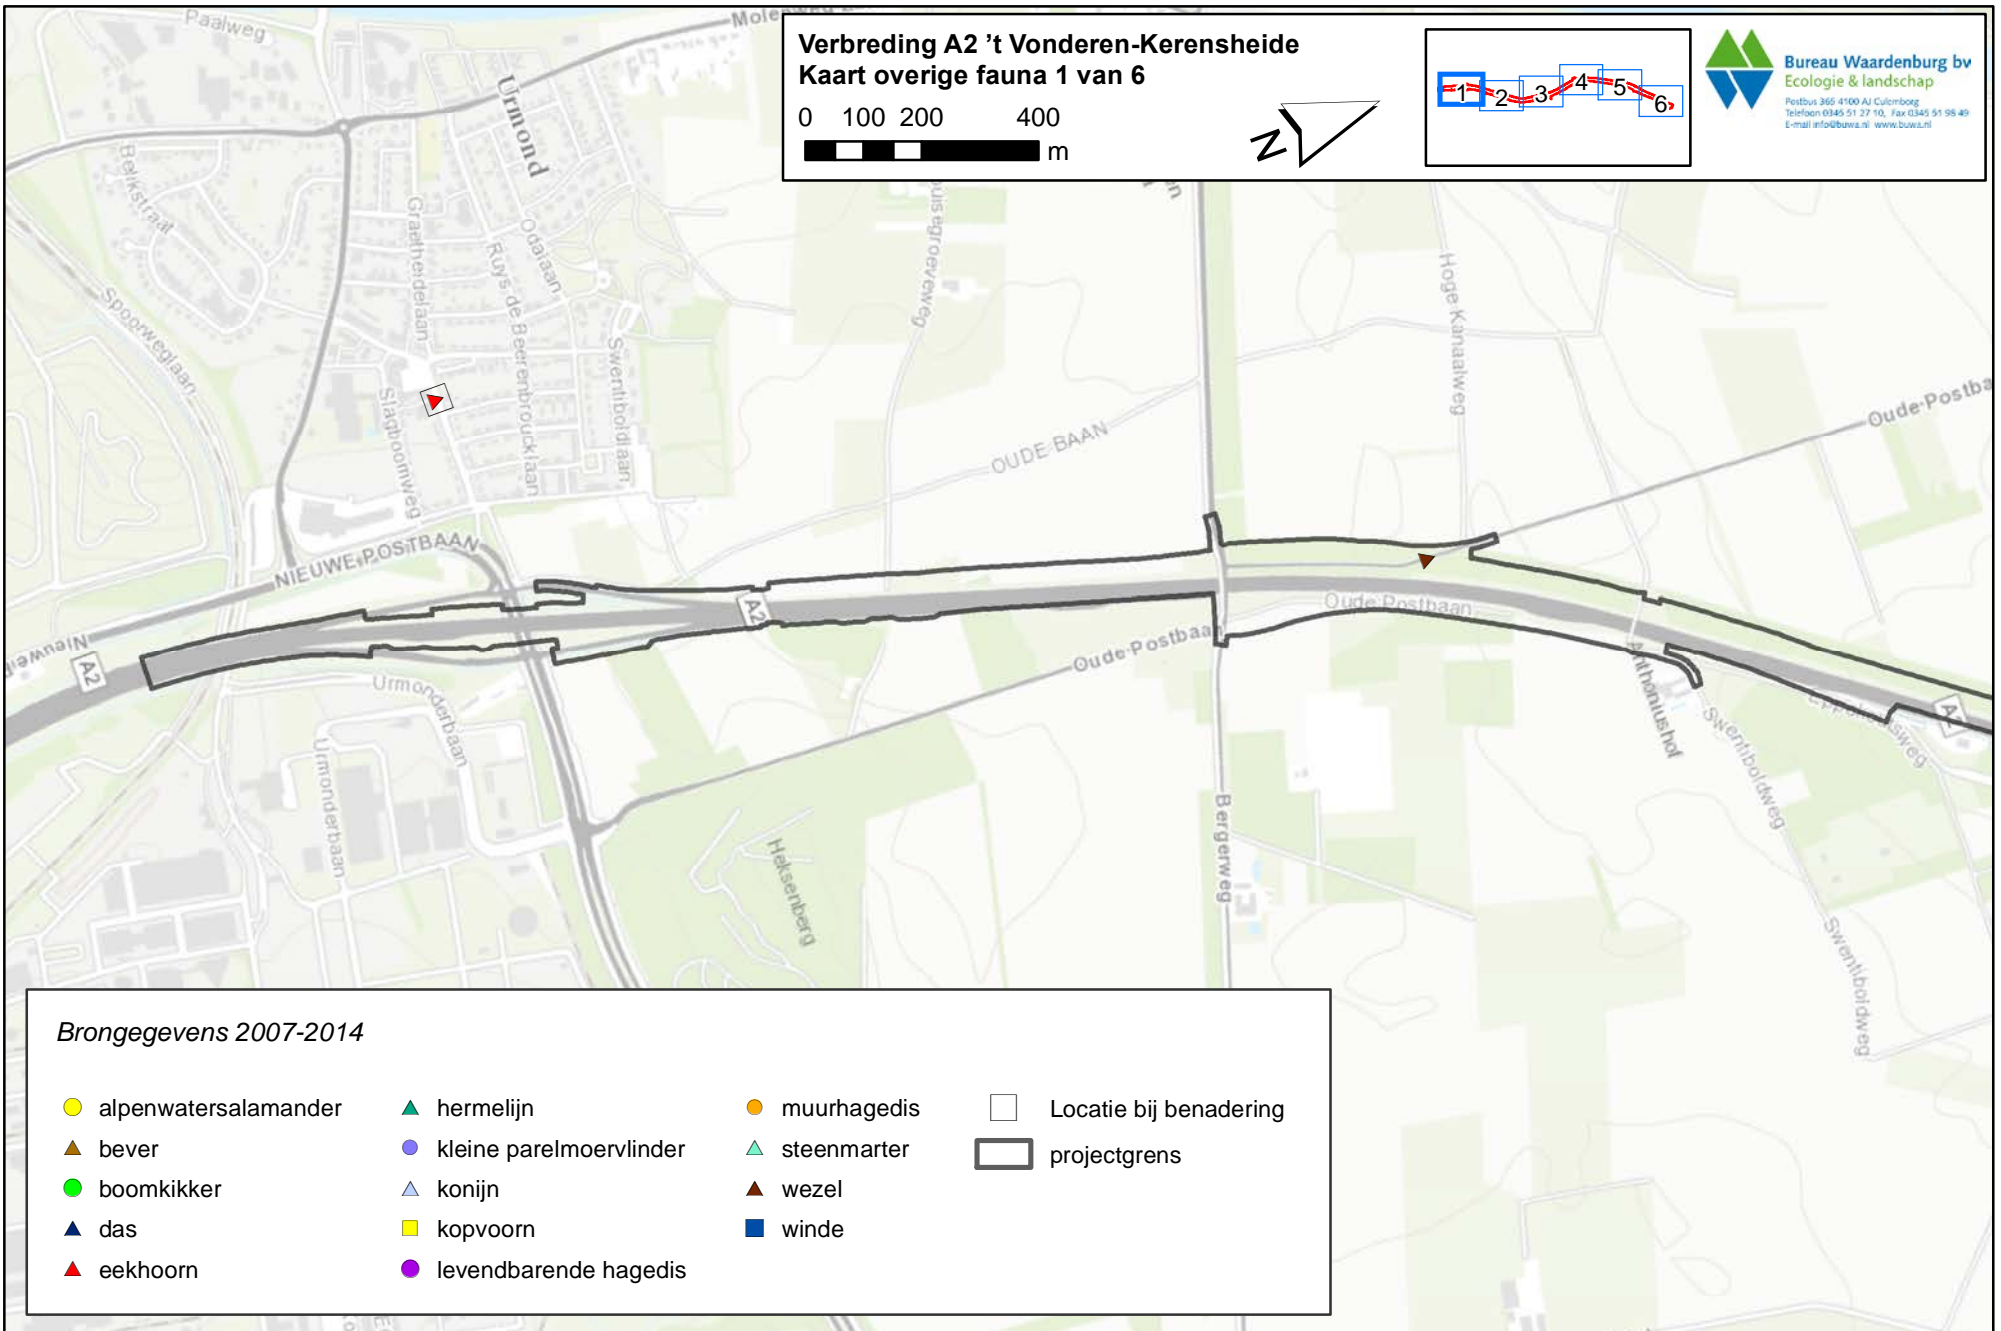

-  sperwer
-  roek
-  huismus
-  buizerd
-  boerenwaluw

Rode lijst soorten

-  veldleeuwerik
-  projectgrens

**Verbreding A2 't Vonderen-Kerensheide
Kaart overige fauna 1 van 6**

0 100 200 400
m

Bureau Waardenburg bv
Ecologie & landschap
Postbus 360 4100 AJ Culemborg
Telefoon 0345 51 27 10, Fax 0345 51 98 49
E-mail info@baww.nl www.baww.nl