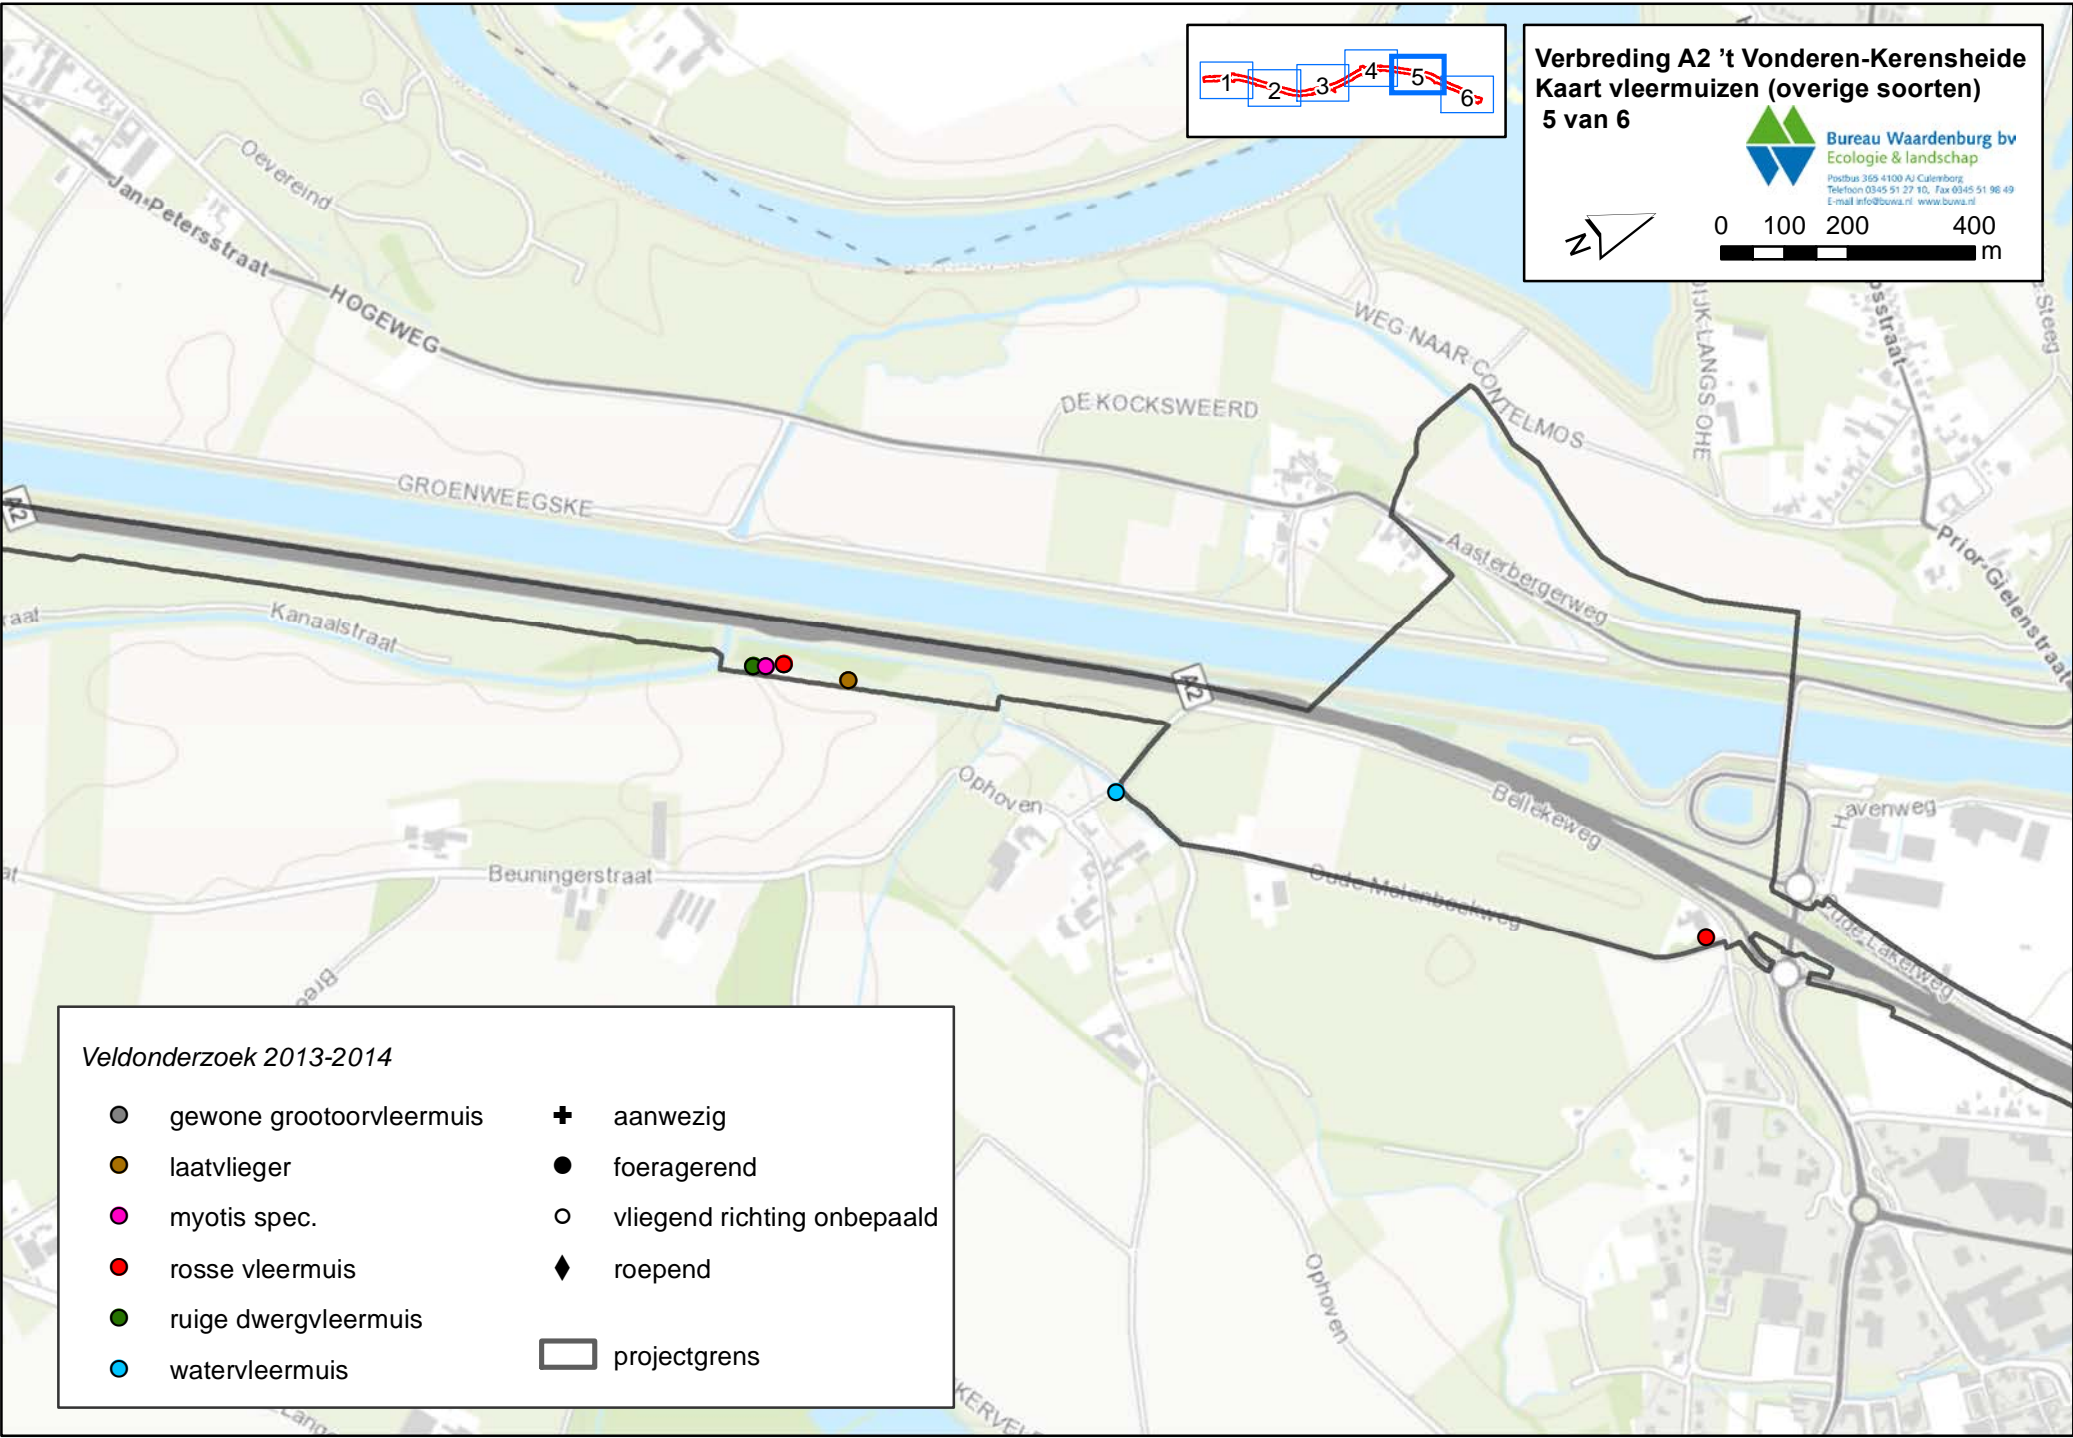

**Verbreiding A2 't Vonderen-Kerensheide
Kaart vleermuizen (overige soorten)
5 van 6**

**Bureau Waardenburg bv
Ecologie & landschap**
Postbus 309 4100 AJ Culemborg
Telefoon 0345 51 27 10, Fax 0345 51 98 49
E-mail info@buwa.nl www.buwa.nl

0 100 200 400 m

Veldonderzoek 2013-2014

● gewone grootoorvleermuis	⊕ aanwezig
● laatvlieger	● foeragerend
● myotis spec.	○ vliegend richting onbepaald
● rosse vleermuis	◆ roepend
● ruige dwergvleermuis	□ projectgrens
● watervleermuis