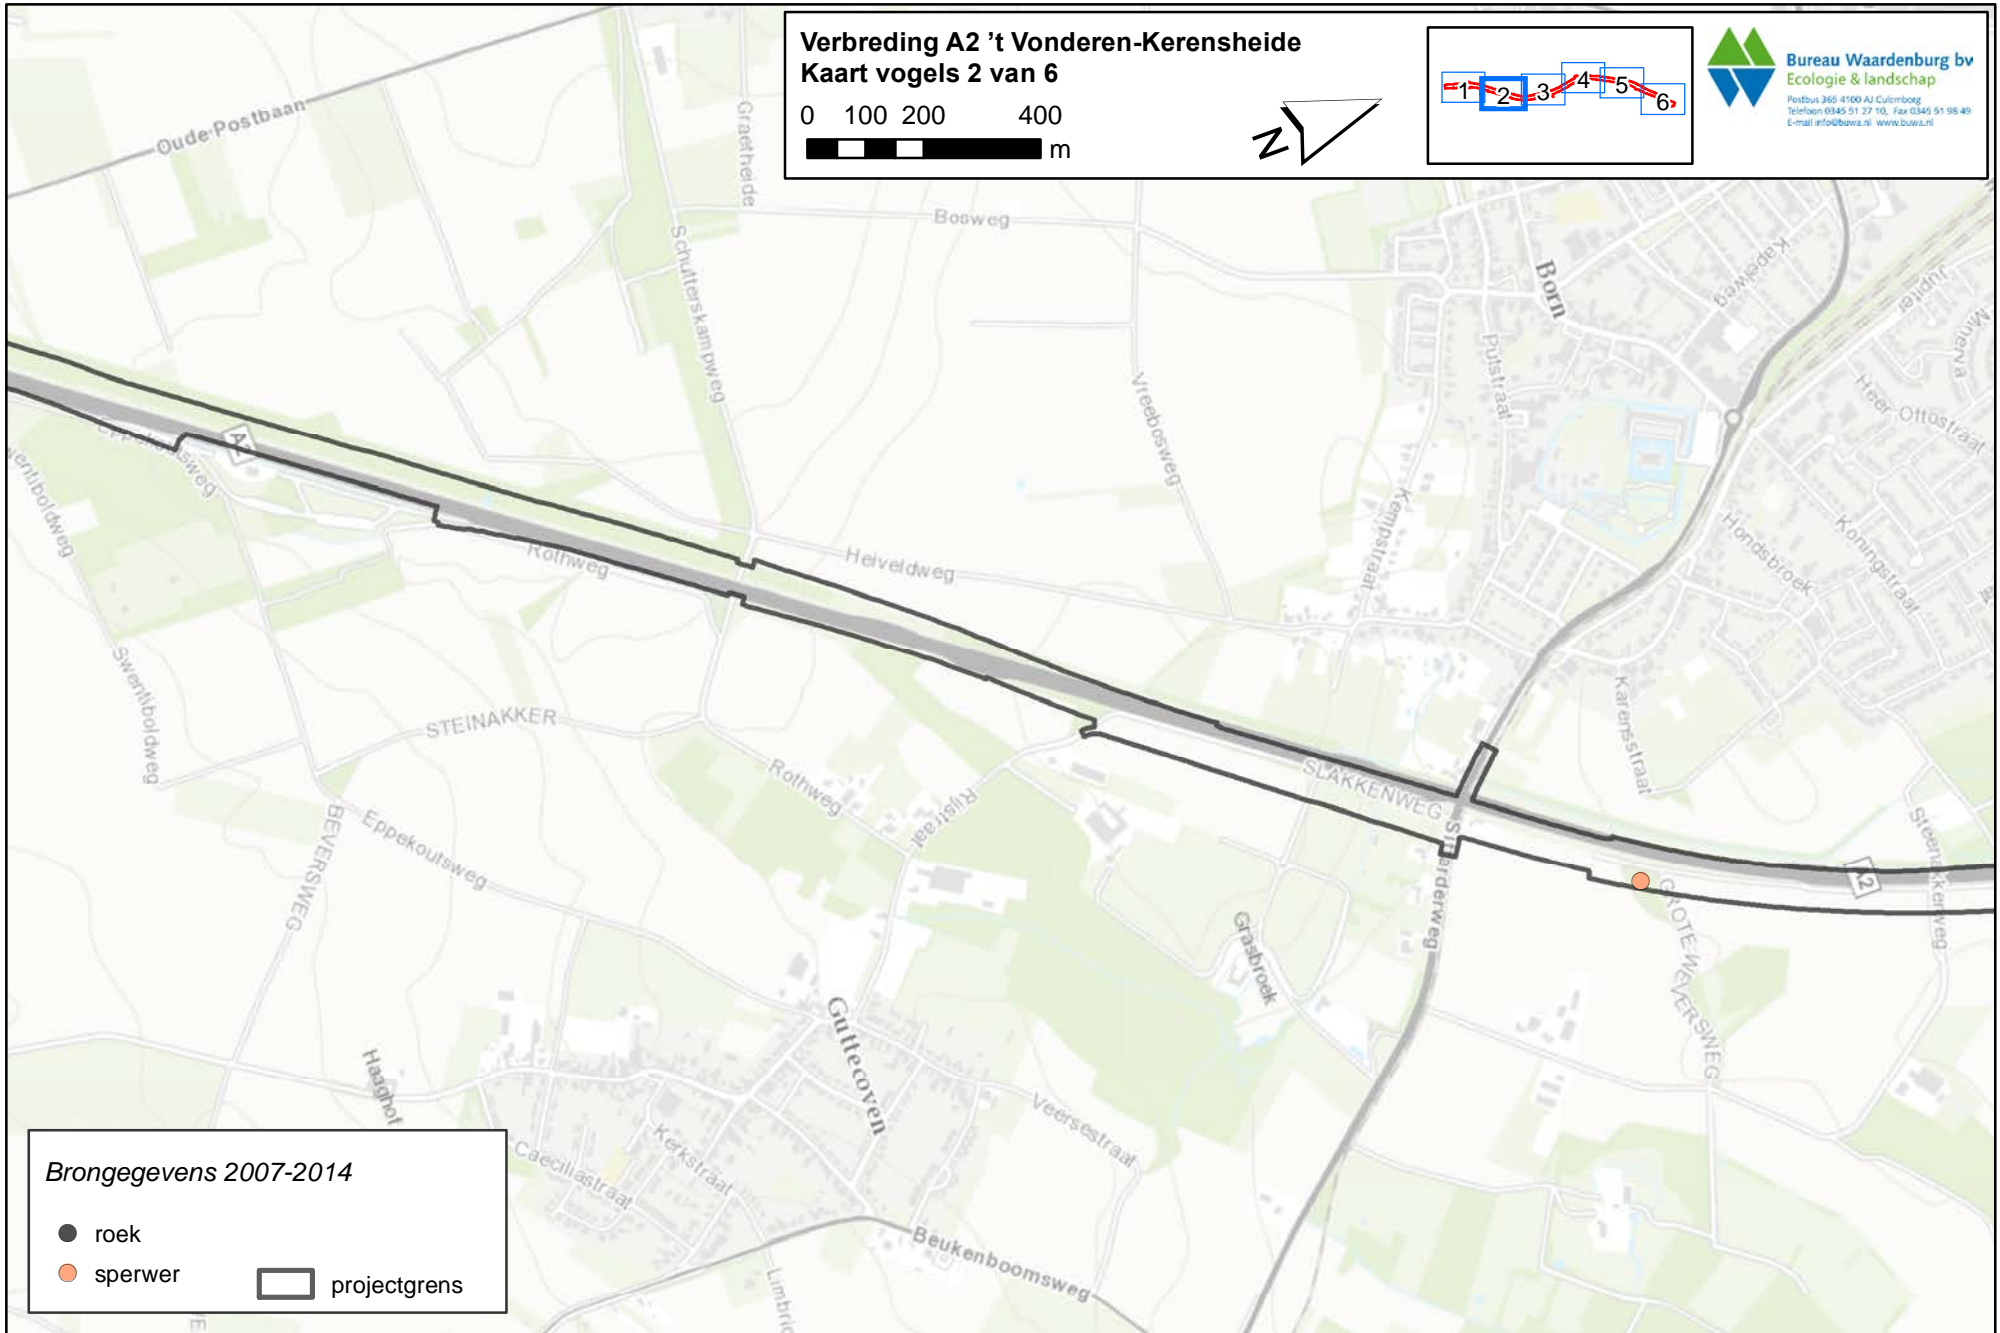

**Verbreding A2 't Vonderen-Kerensheide
Kaart vogels 2 van 6**

0 100 200 400
m

Bureau Waardenburg bv
Ecologie & landschap
Postbus 360 4100 AJ Culoombog
Telefoon 0345 51 27 10, Fax 0345 51 98 49
E-mail info@bawa.nl www.bawa.nl

Brongegevens 2007-2014

- roek
- sperwer
- ▭ projectgrens