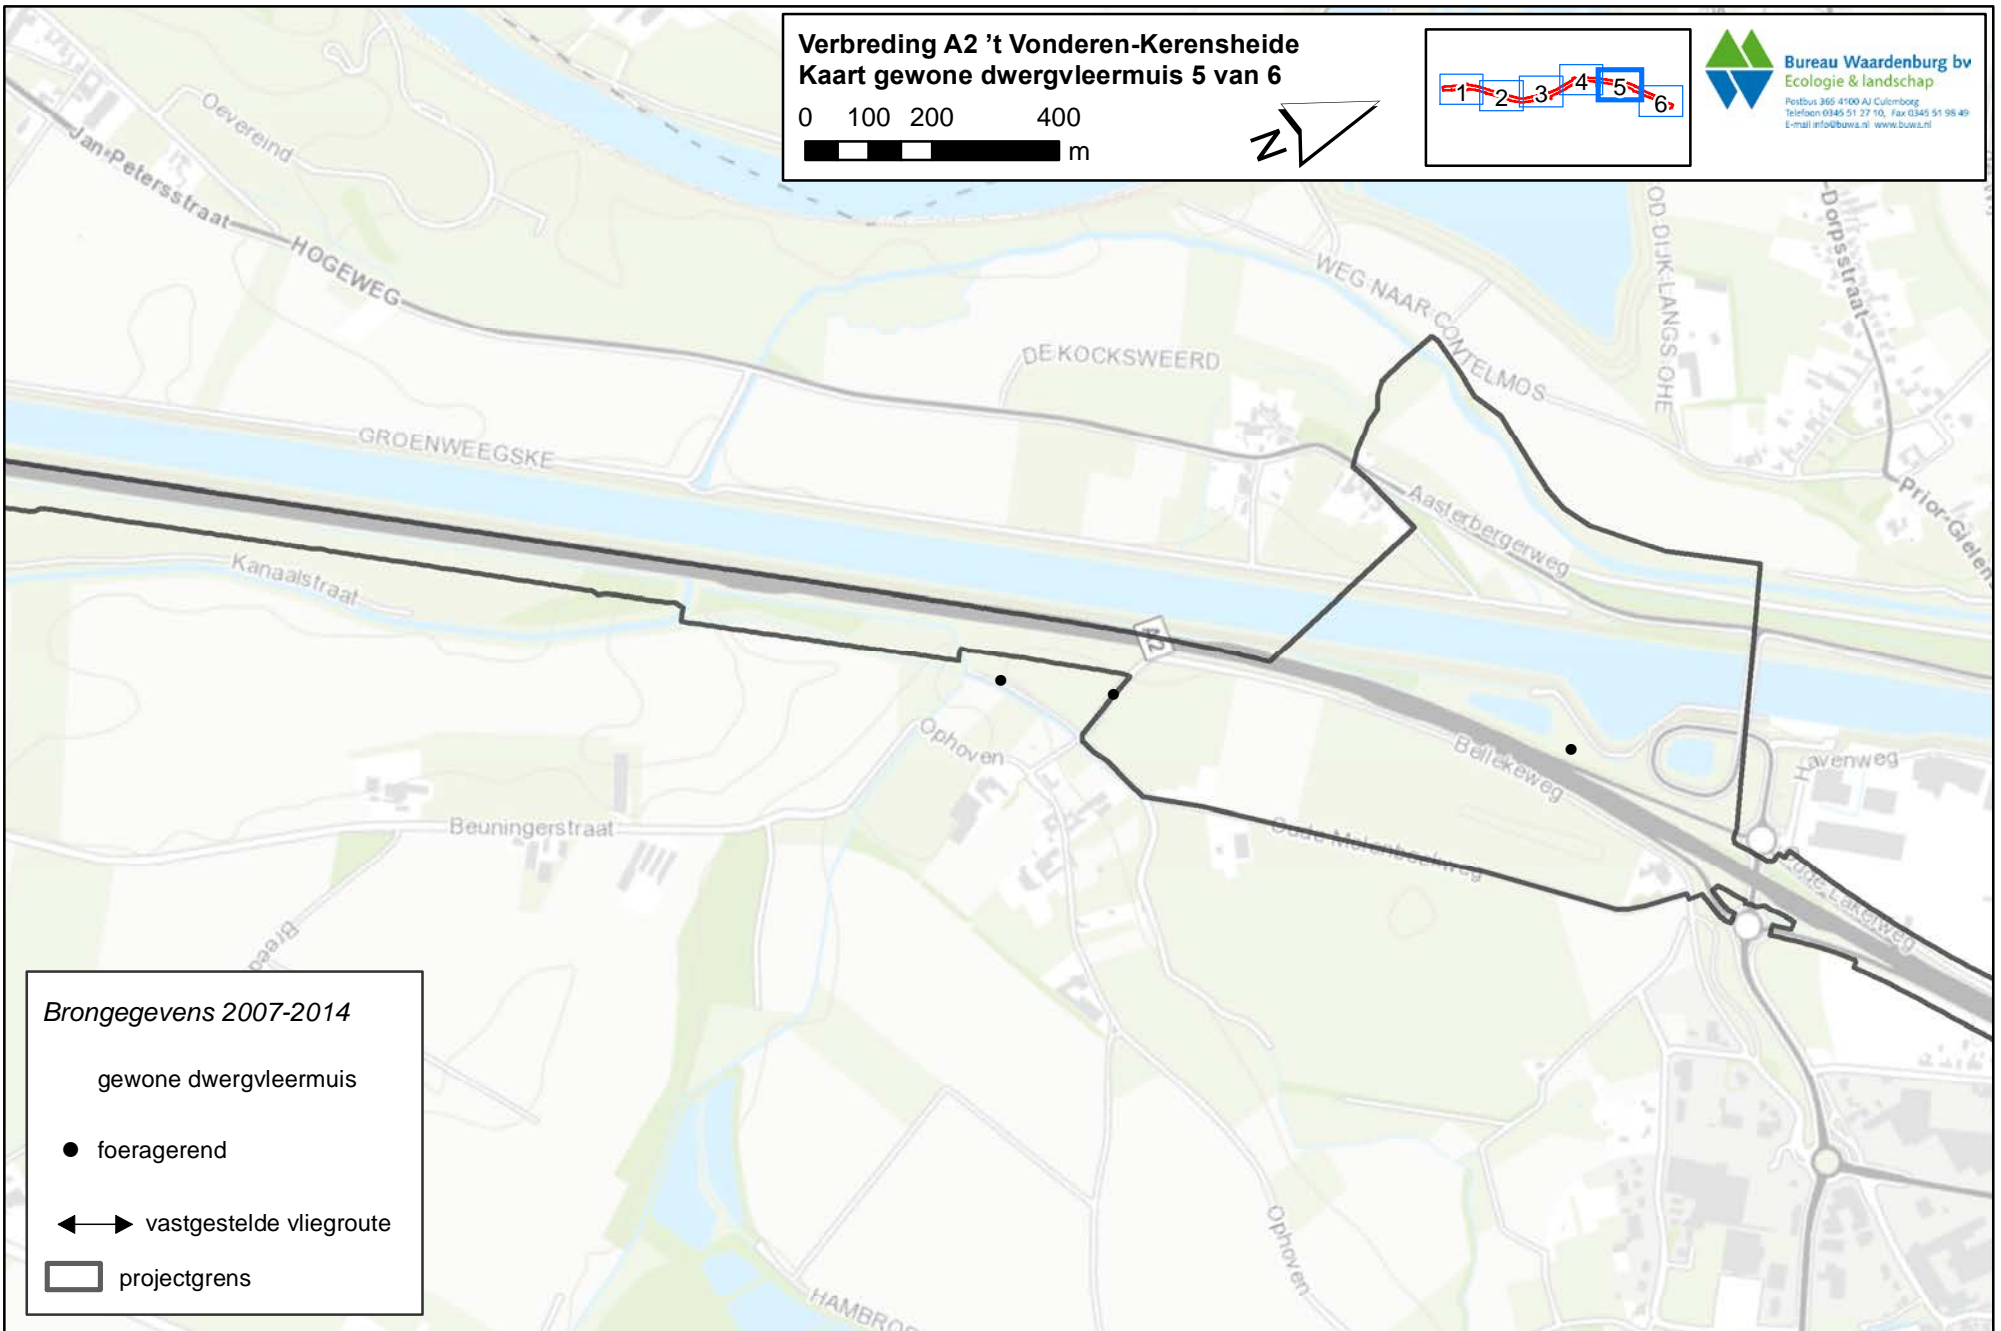

**Verbreding A2 't Vonderen-Kerensheide
Kaart gewone dwergvleermuis 5 van 6**

0 100 200 400
m

Bureau Waardenburg bv
Ecologie & landschap
Postbus 360 4100 AJ Culemborg
Telefoon 0345 51 27 10, Fax 0345 51 98 49
E-mail info@bawa.nl www.bawa.nl

Brongegevens 2007-2014

- gewone dwergvleermuis
- foeragerend
- ↔ vastgestelde vliegroute
- ▭ projectgrens