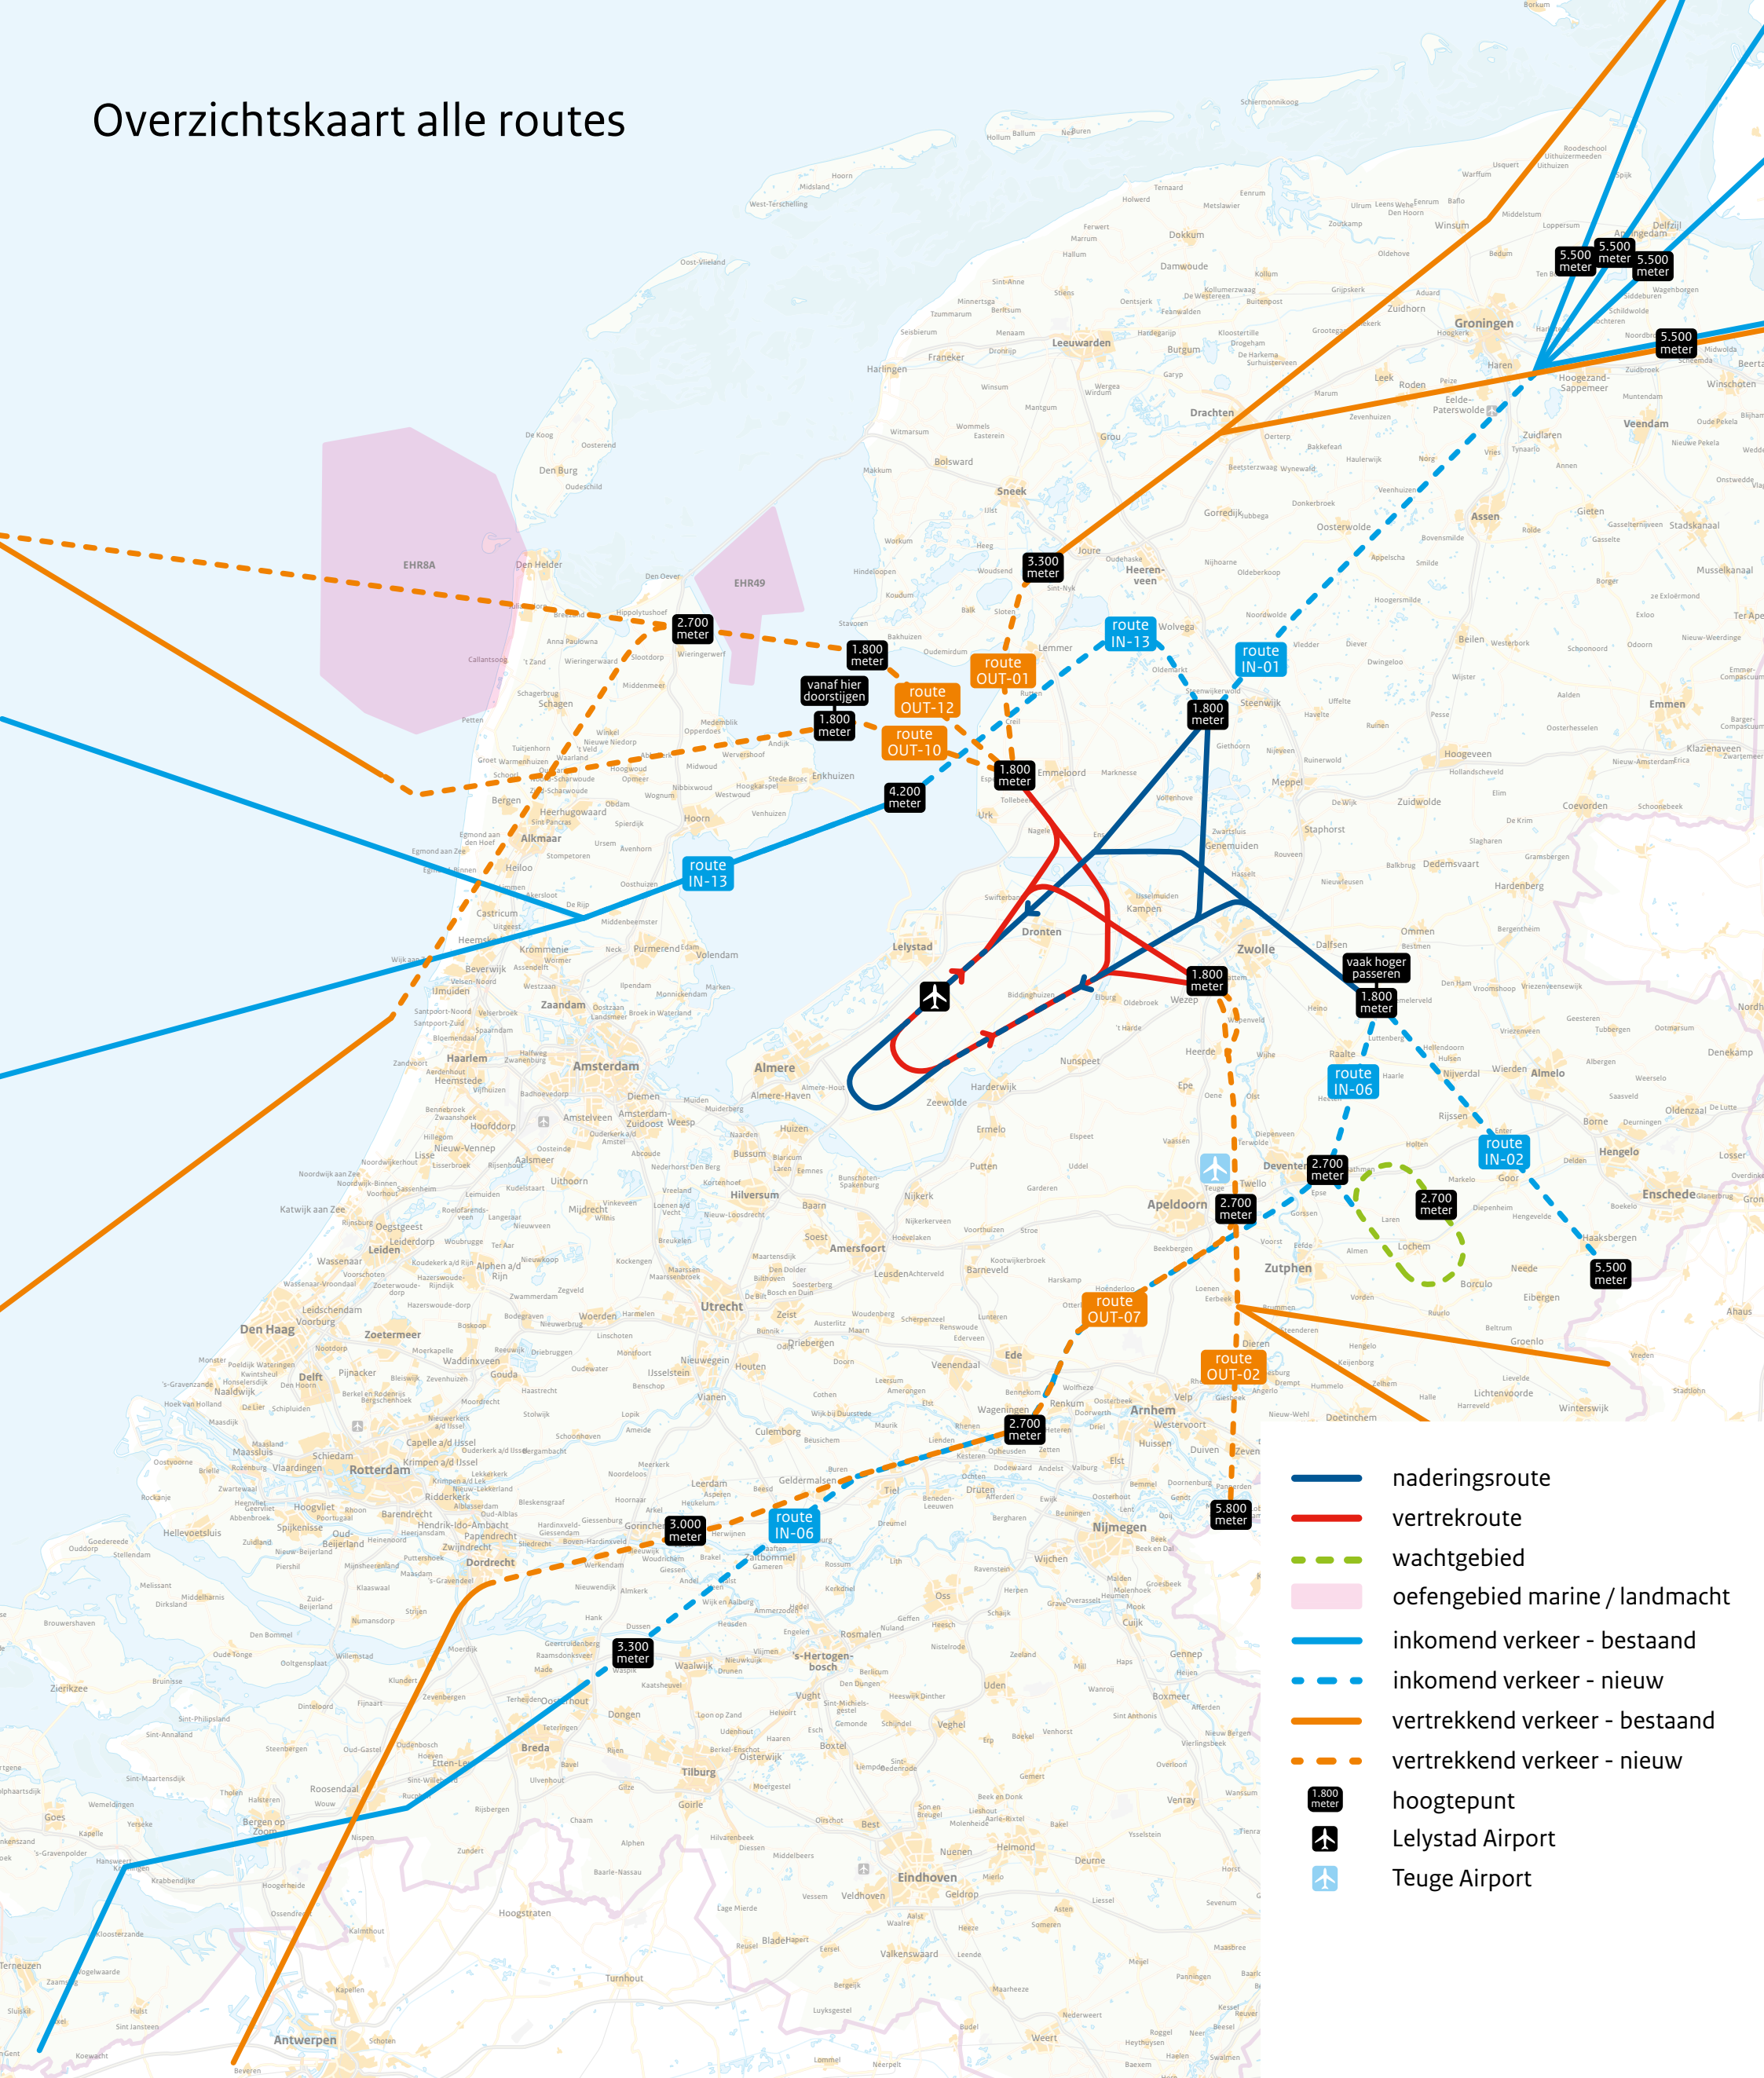

# Overzichtskaart alle routes

- naderingsroute
- vertrekroute
- - - wachtgebied
- oefengebied marine / landmacht
- inkomend verkeer - bestaand
- - - inkomend verkeer - nieuw
- vertrekkend verkeer - bestaand
- - - vertrekkend verkeer - nieuw
- 1.800 meter hoogtepunt
- ✈ Lelystad Airport
- ✈ Teuge Airport