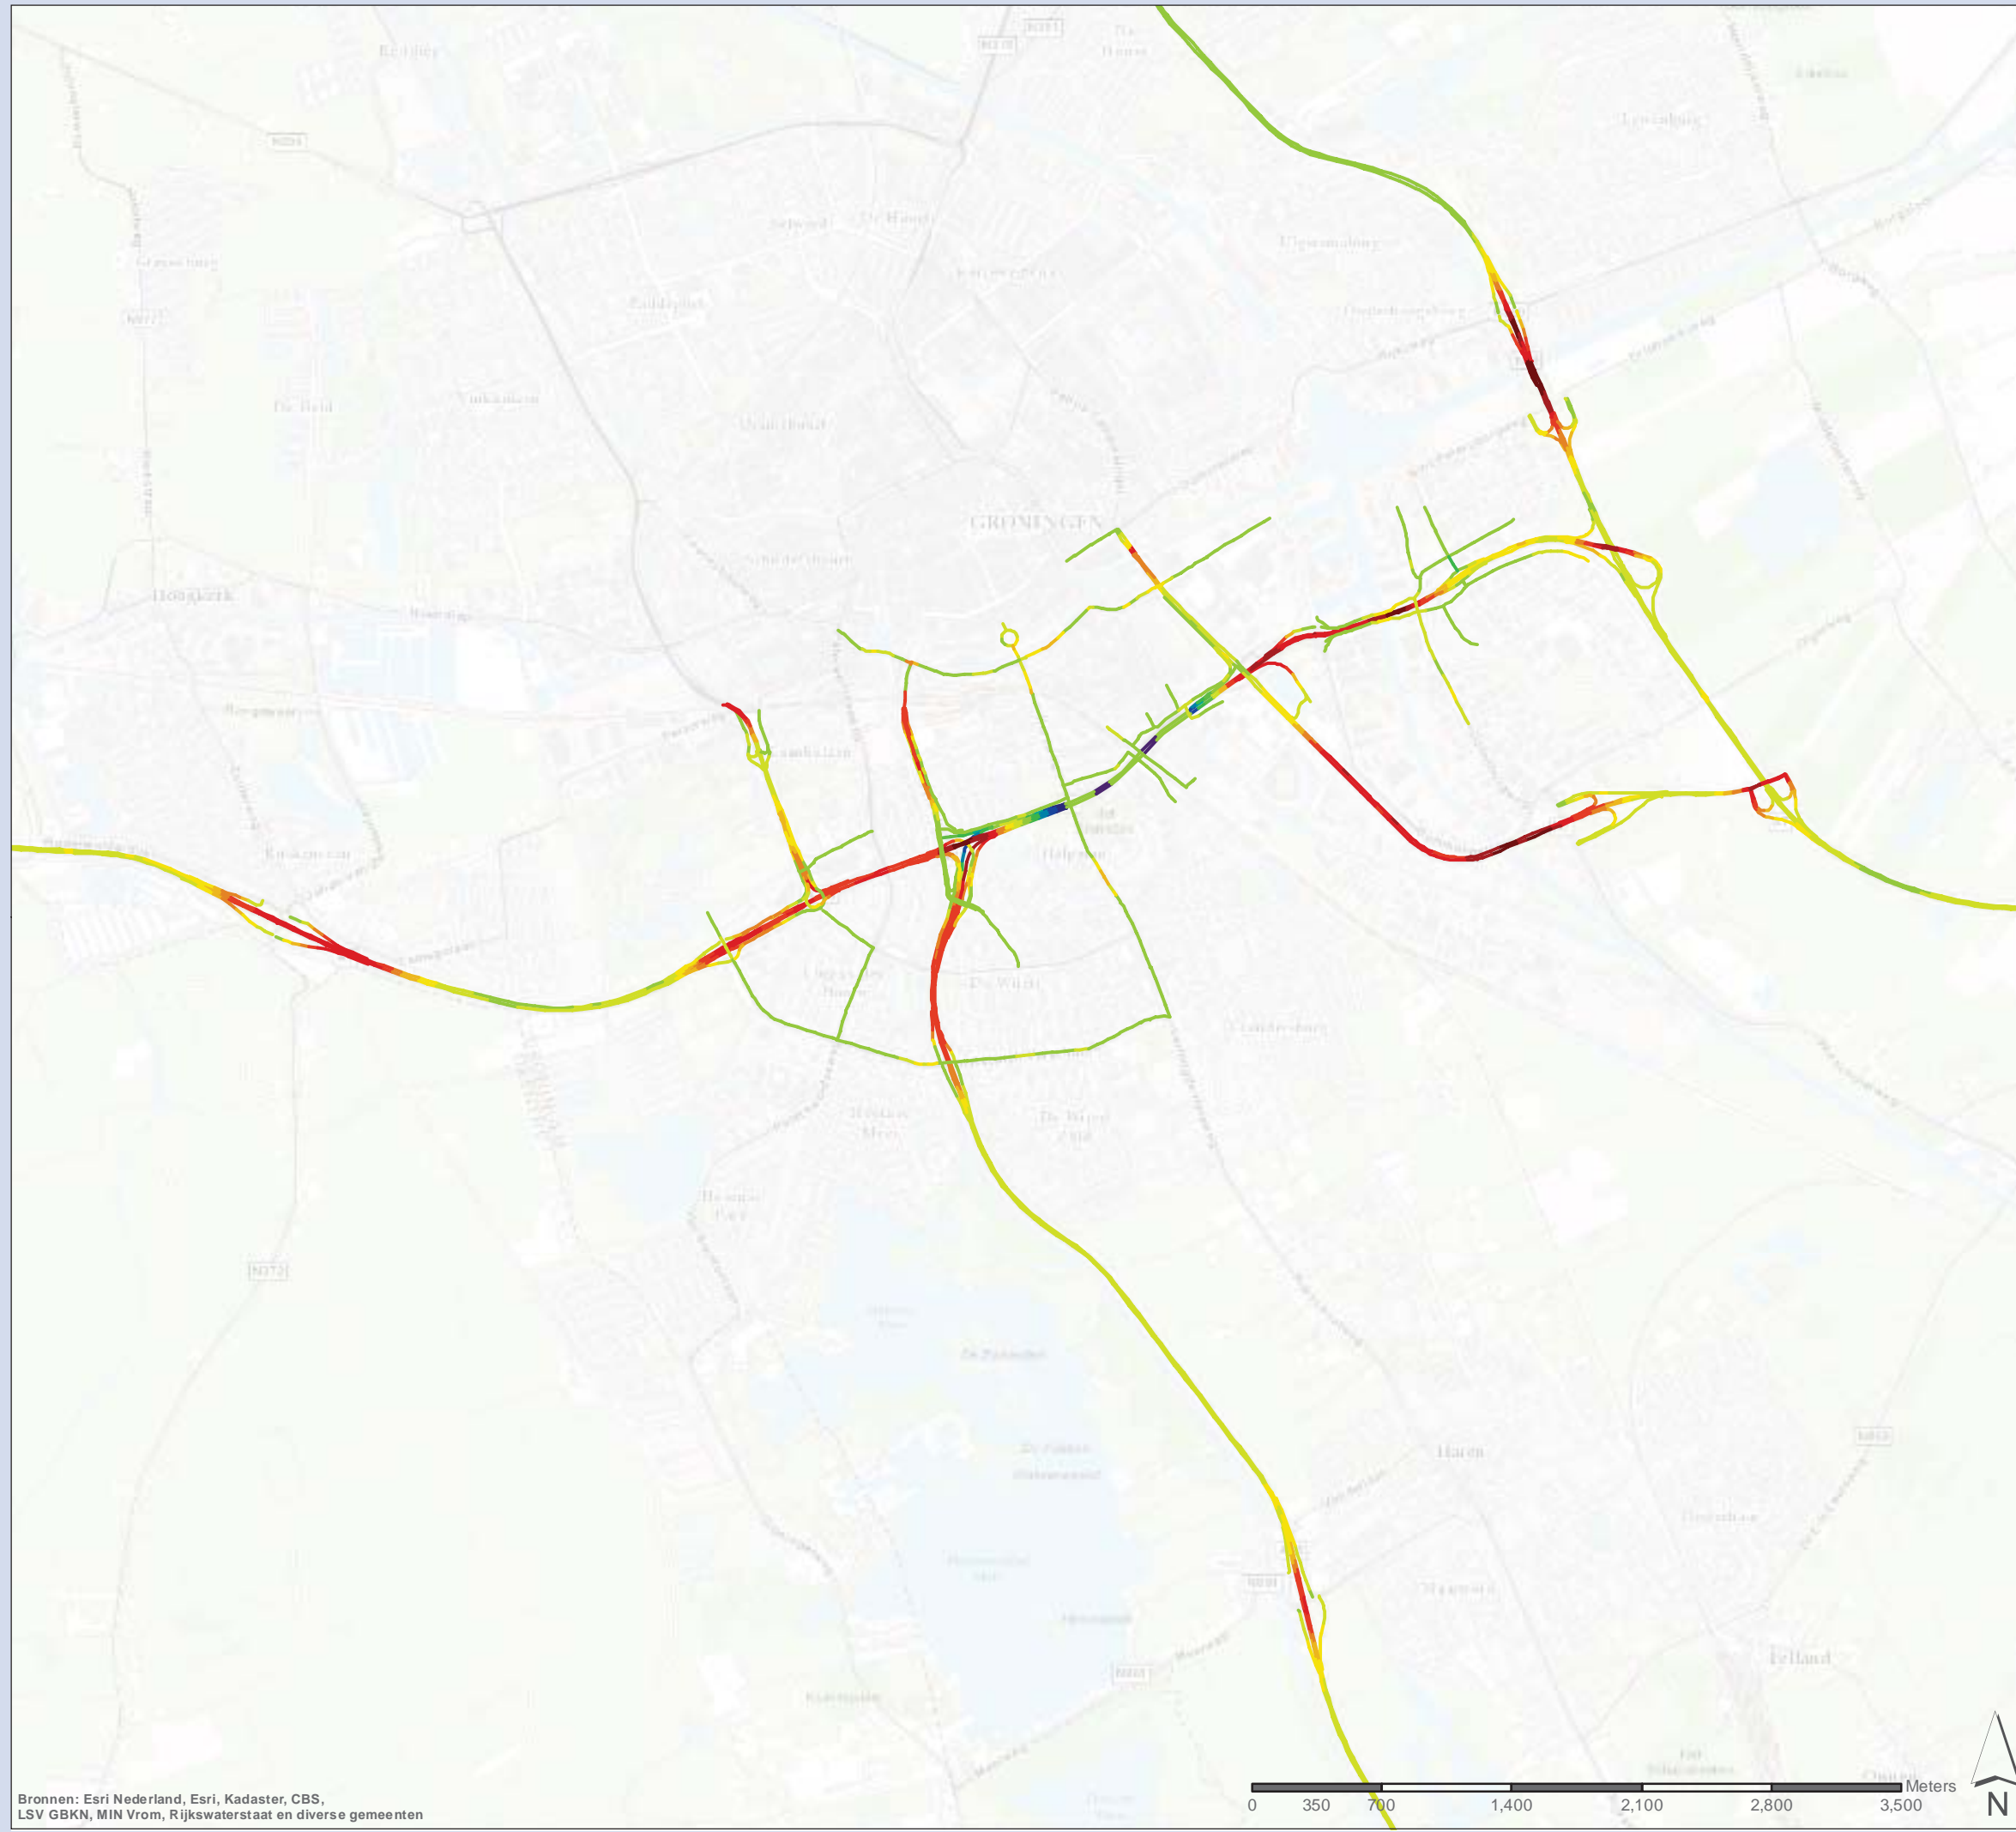

# Zuidelijke Ringweg Groningen

Wegtype

Plansituatie

Legenda

Weghoogte (m tov maaiveld)

Bronnen: Esri Nederland, Esri, Kadaster, CBS, LSV GBKN, MIN Vrom, Rijkswaterstaat en diverse gemeenten

Projectnummer+naam