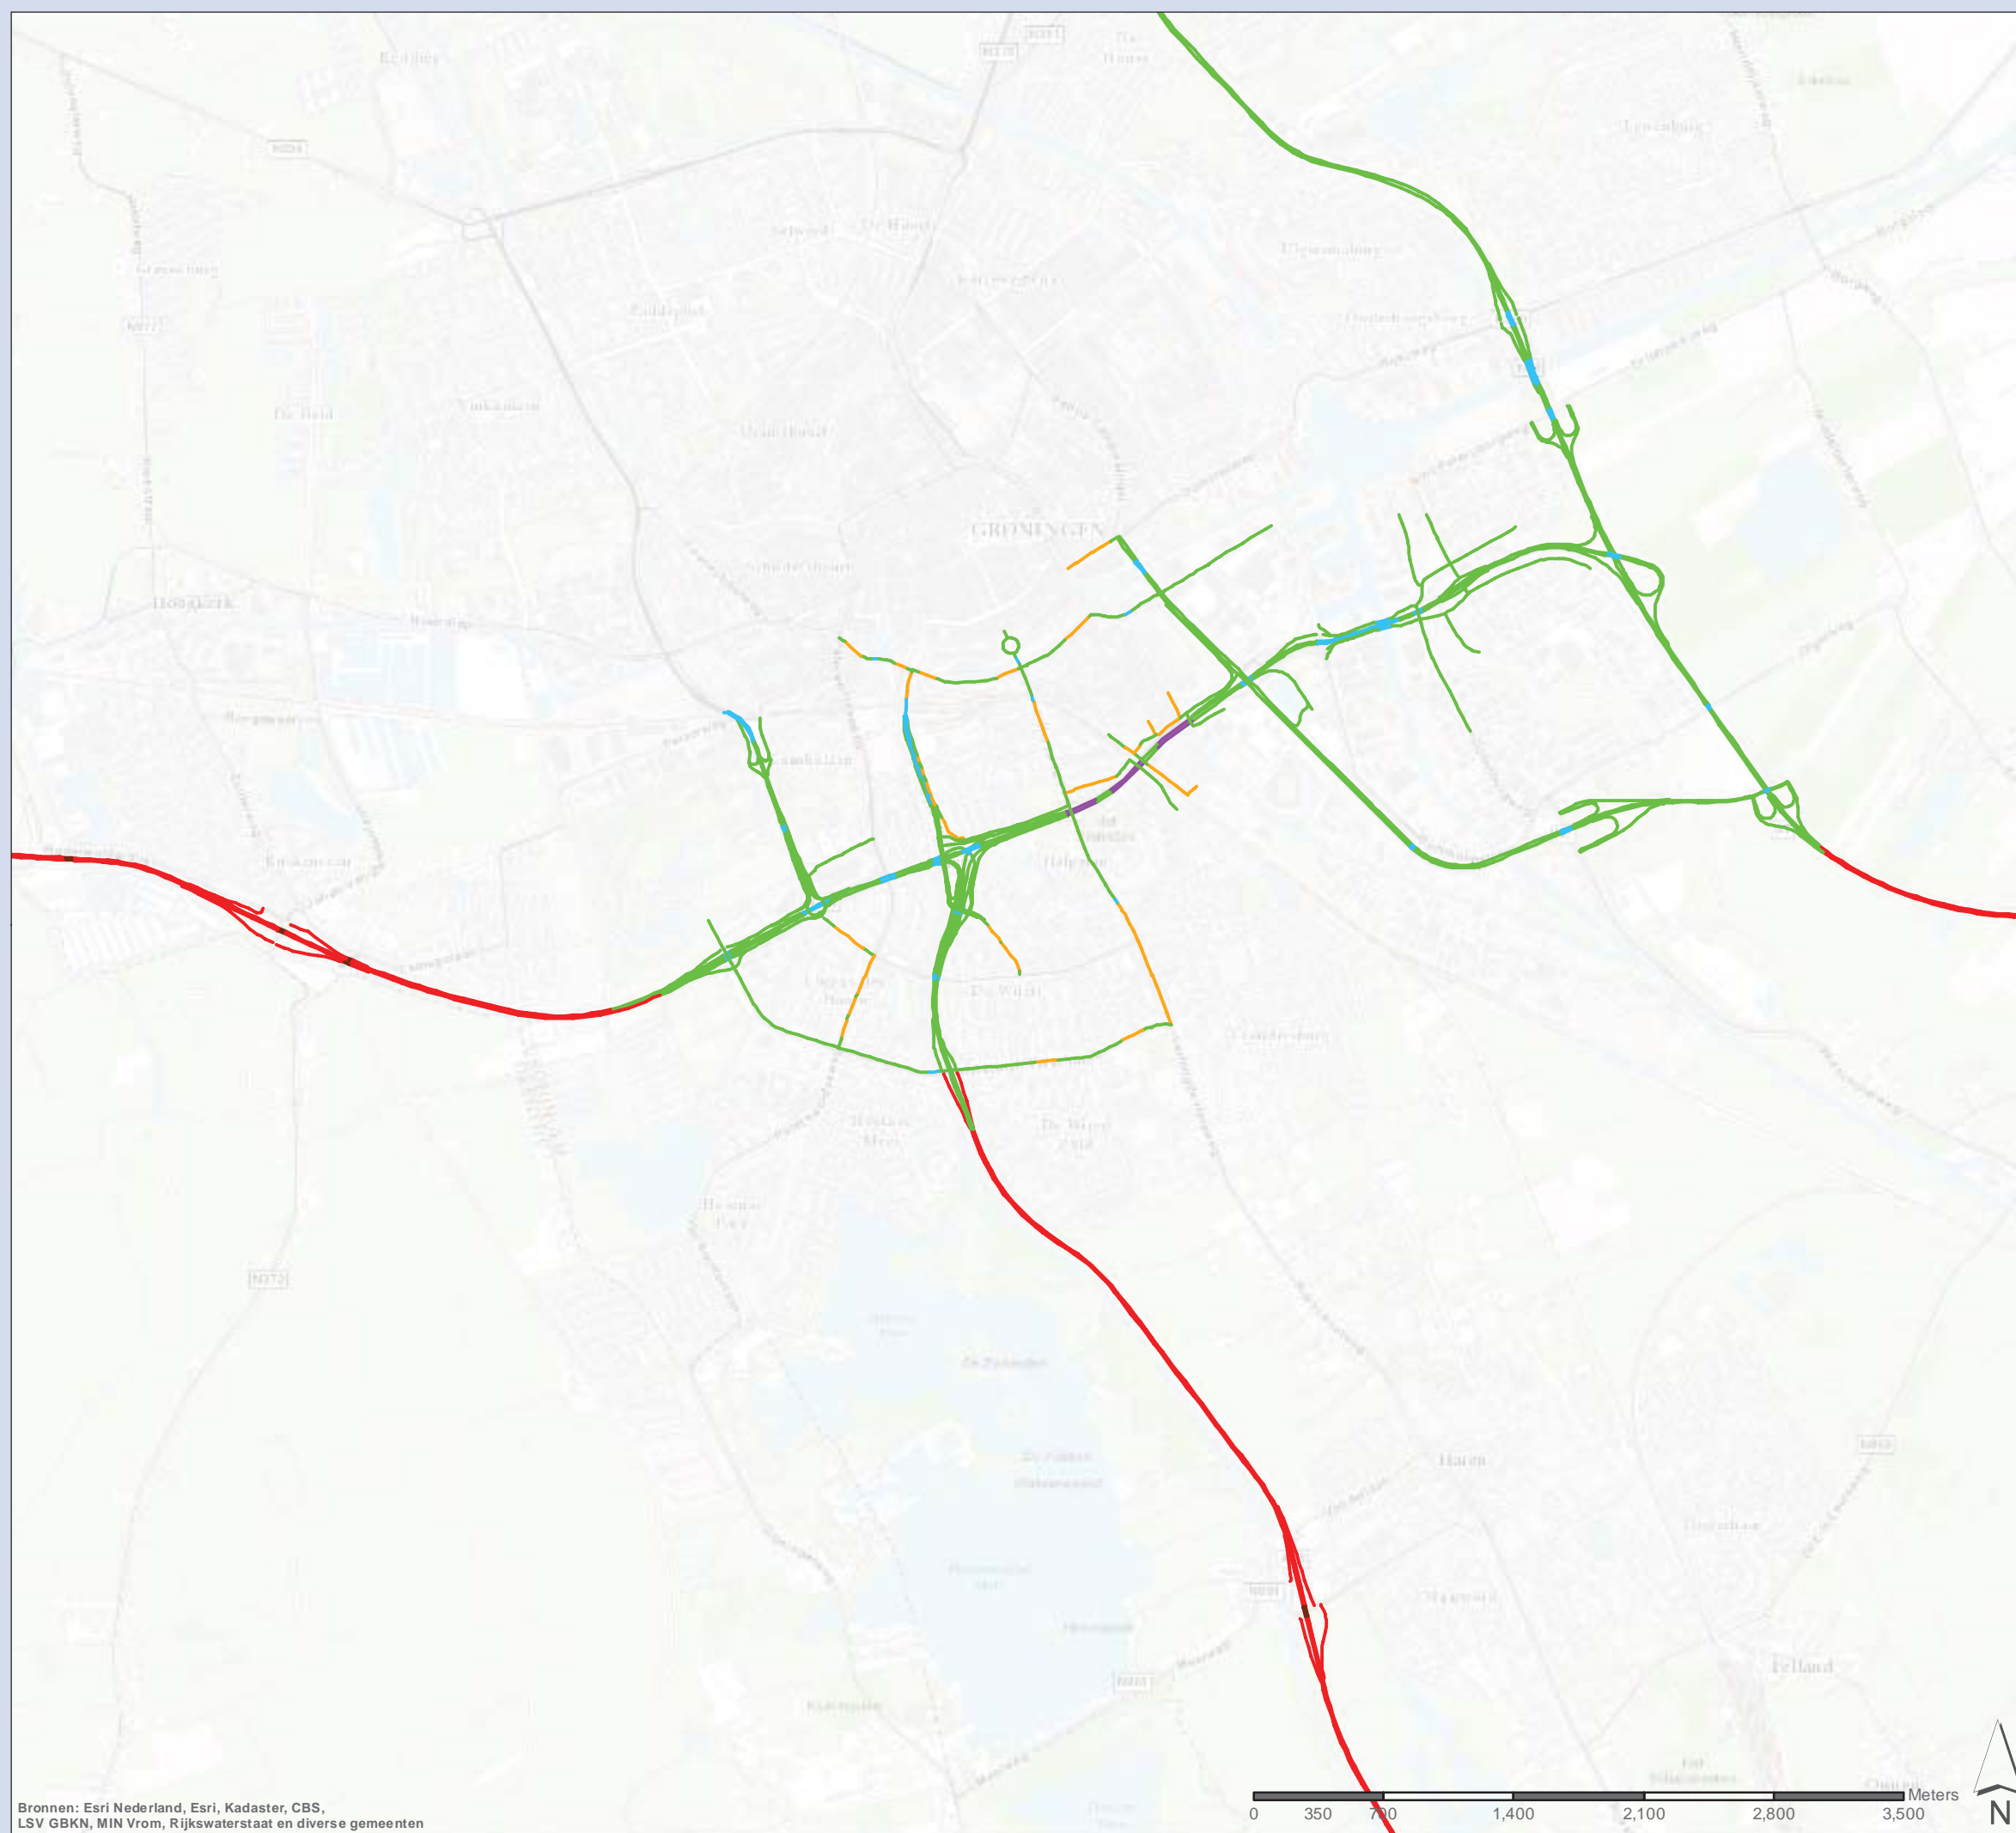

# Zuidelijke Ringweg Groningen

Wegtype

Plansituatie

Legenda

Wegtype

-  Normaal
-  Normaal (op palen/ fly-over)
-  Normaal (tunnel met gescheiden tunnelbuizen)
-  Snelweg
-  Snelweg (op palen/ fly-over)
-  Canyon