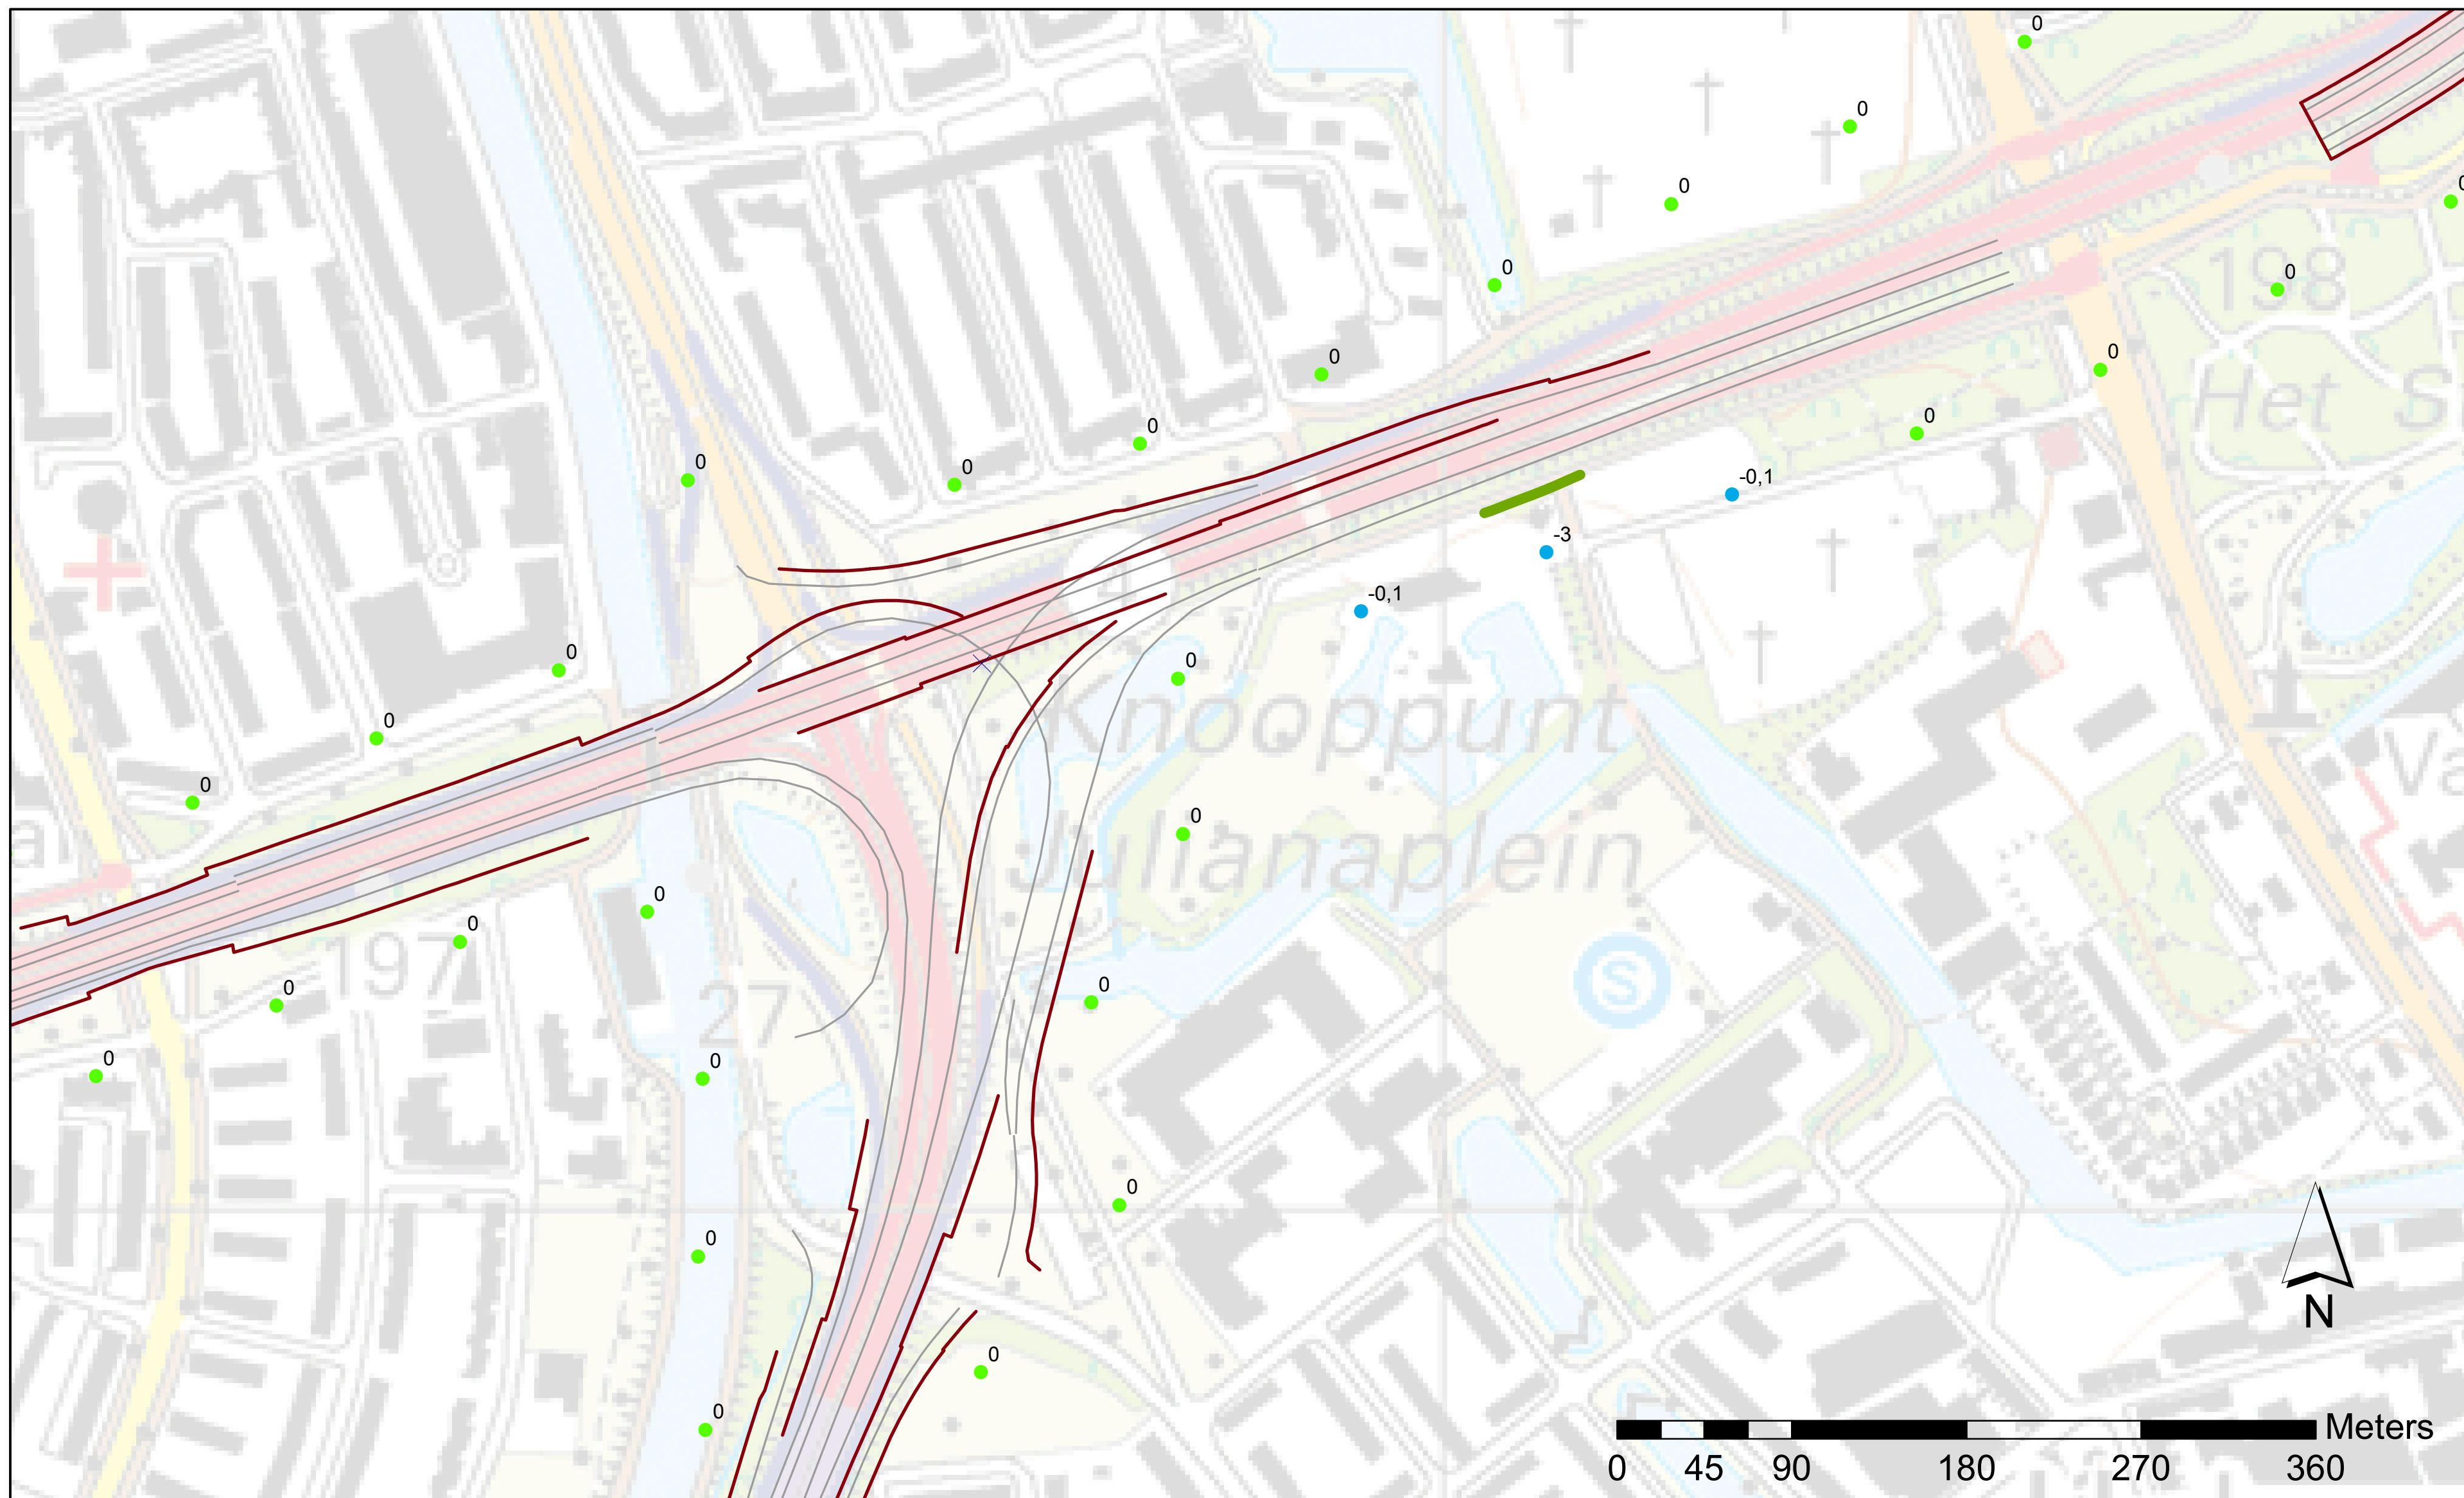

Figuur 1: Ligging schermen in Register

— schermen Register

Akoestisch onderzoek op referentiepunten
A7 ZRG scherm Papiermolenlaan

Figuur 2: Ligging scherm Papiermolenlaan

- schermen Register
- scherm Papiermolenlaan 4m hoog

Akoestisch onderzoek op referentiepunten
A7 ZRG scherm Papiermolenlaan

Figuur 3: Ligging referentiepunten

Akoestisch onderzoek op referentiepunten
A7 ZRG scherm Papiermolenlaan

Figuur 4: Resultaten GPP-toets Stap 1a