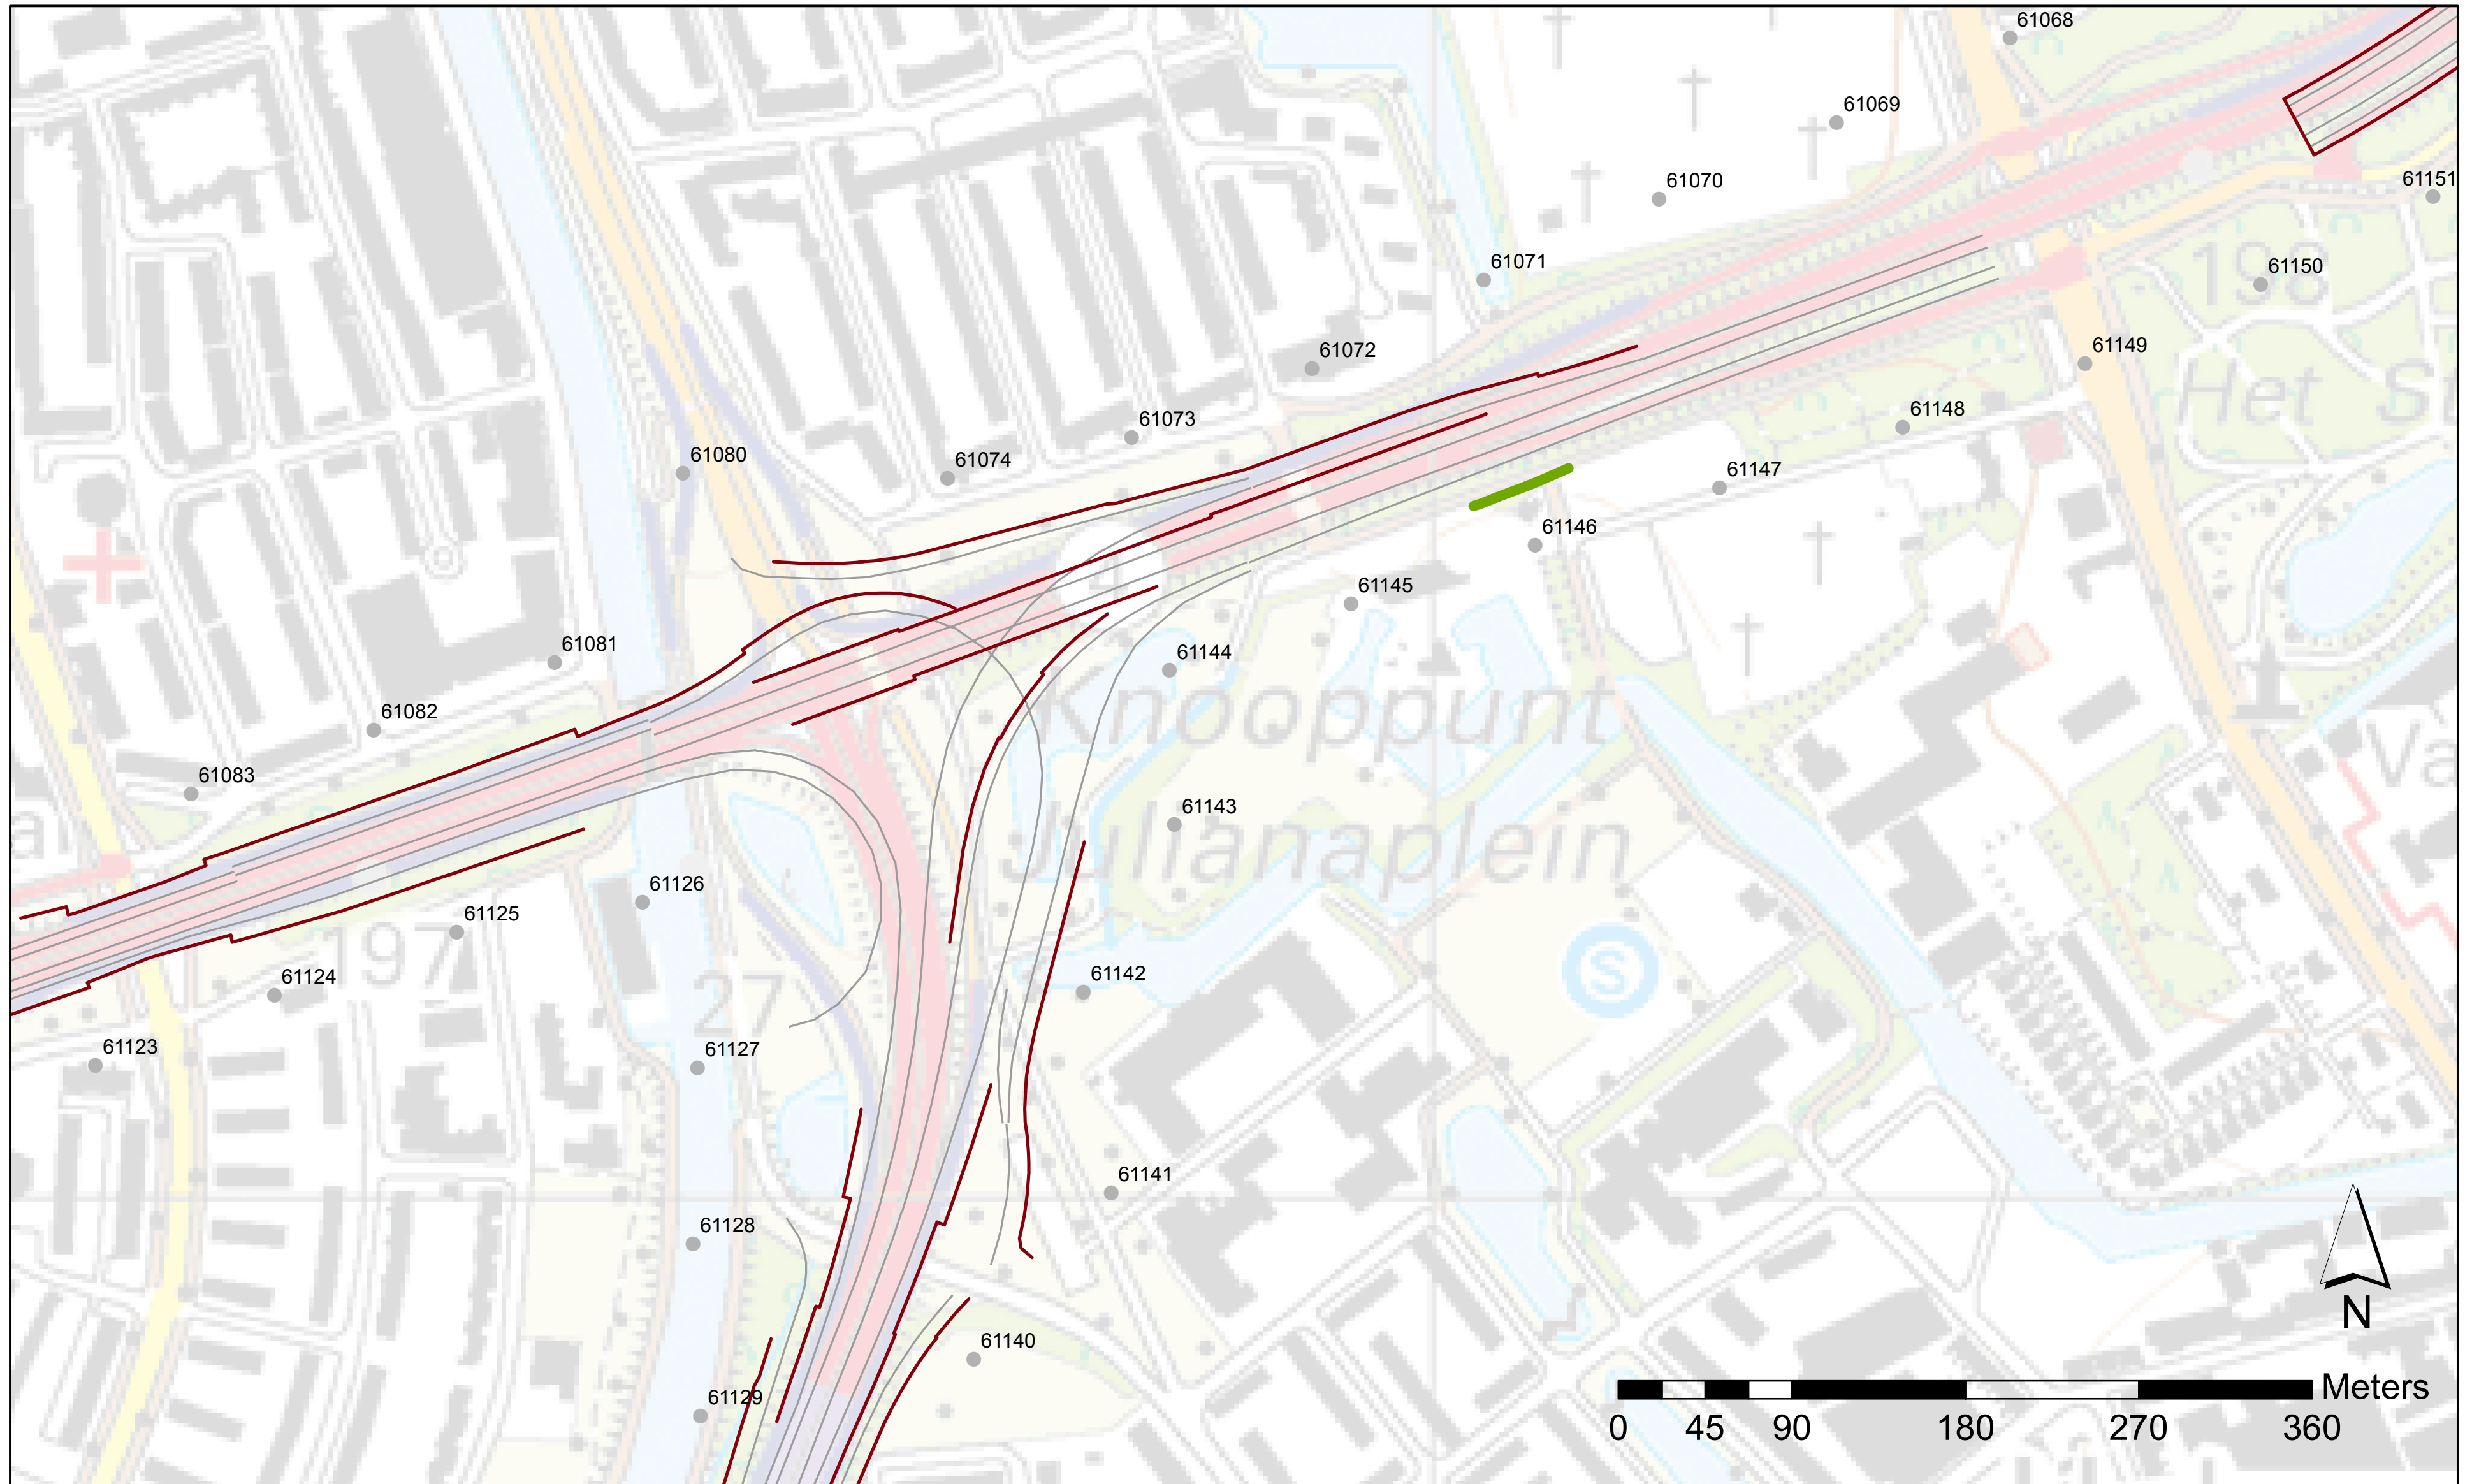

Figuur 1: Ligging schermen in Register

— schermen Register

Akoestisch onderzoek op referentiepunten
A7 ZRG scherm Papiermolenlaan

Figuur 2: Ligging scherm Papiermolenlaan

- schermen Register
- scherm Papiermolenlaan 4m hoog

Akoestisch onderzoek op referentiepunten
A7 ZRG scherm Papiermolenlaan

Figuur 3: Ligging referentiepunten

Akoestisch onderzoek op referentiepunten
A7 ZRG scherm Papiermolenlaan

Figuur 4: Resultaten GPP-toets Stap 1a