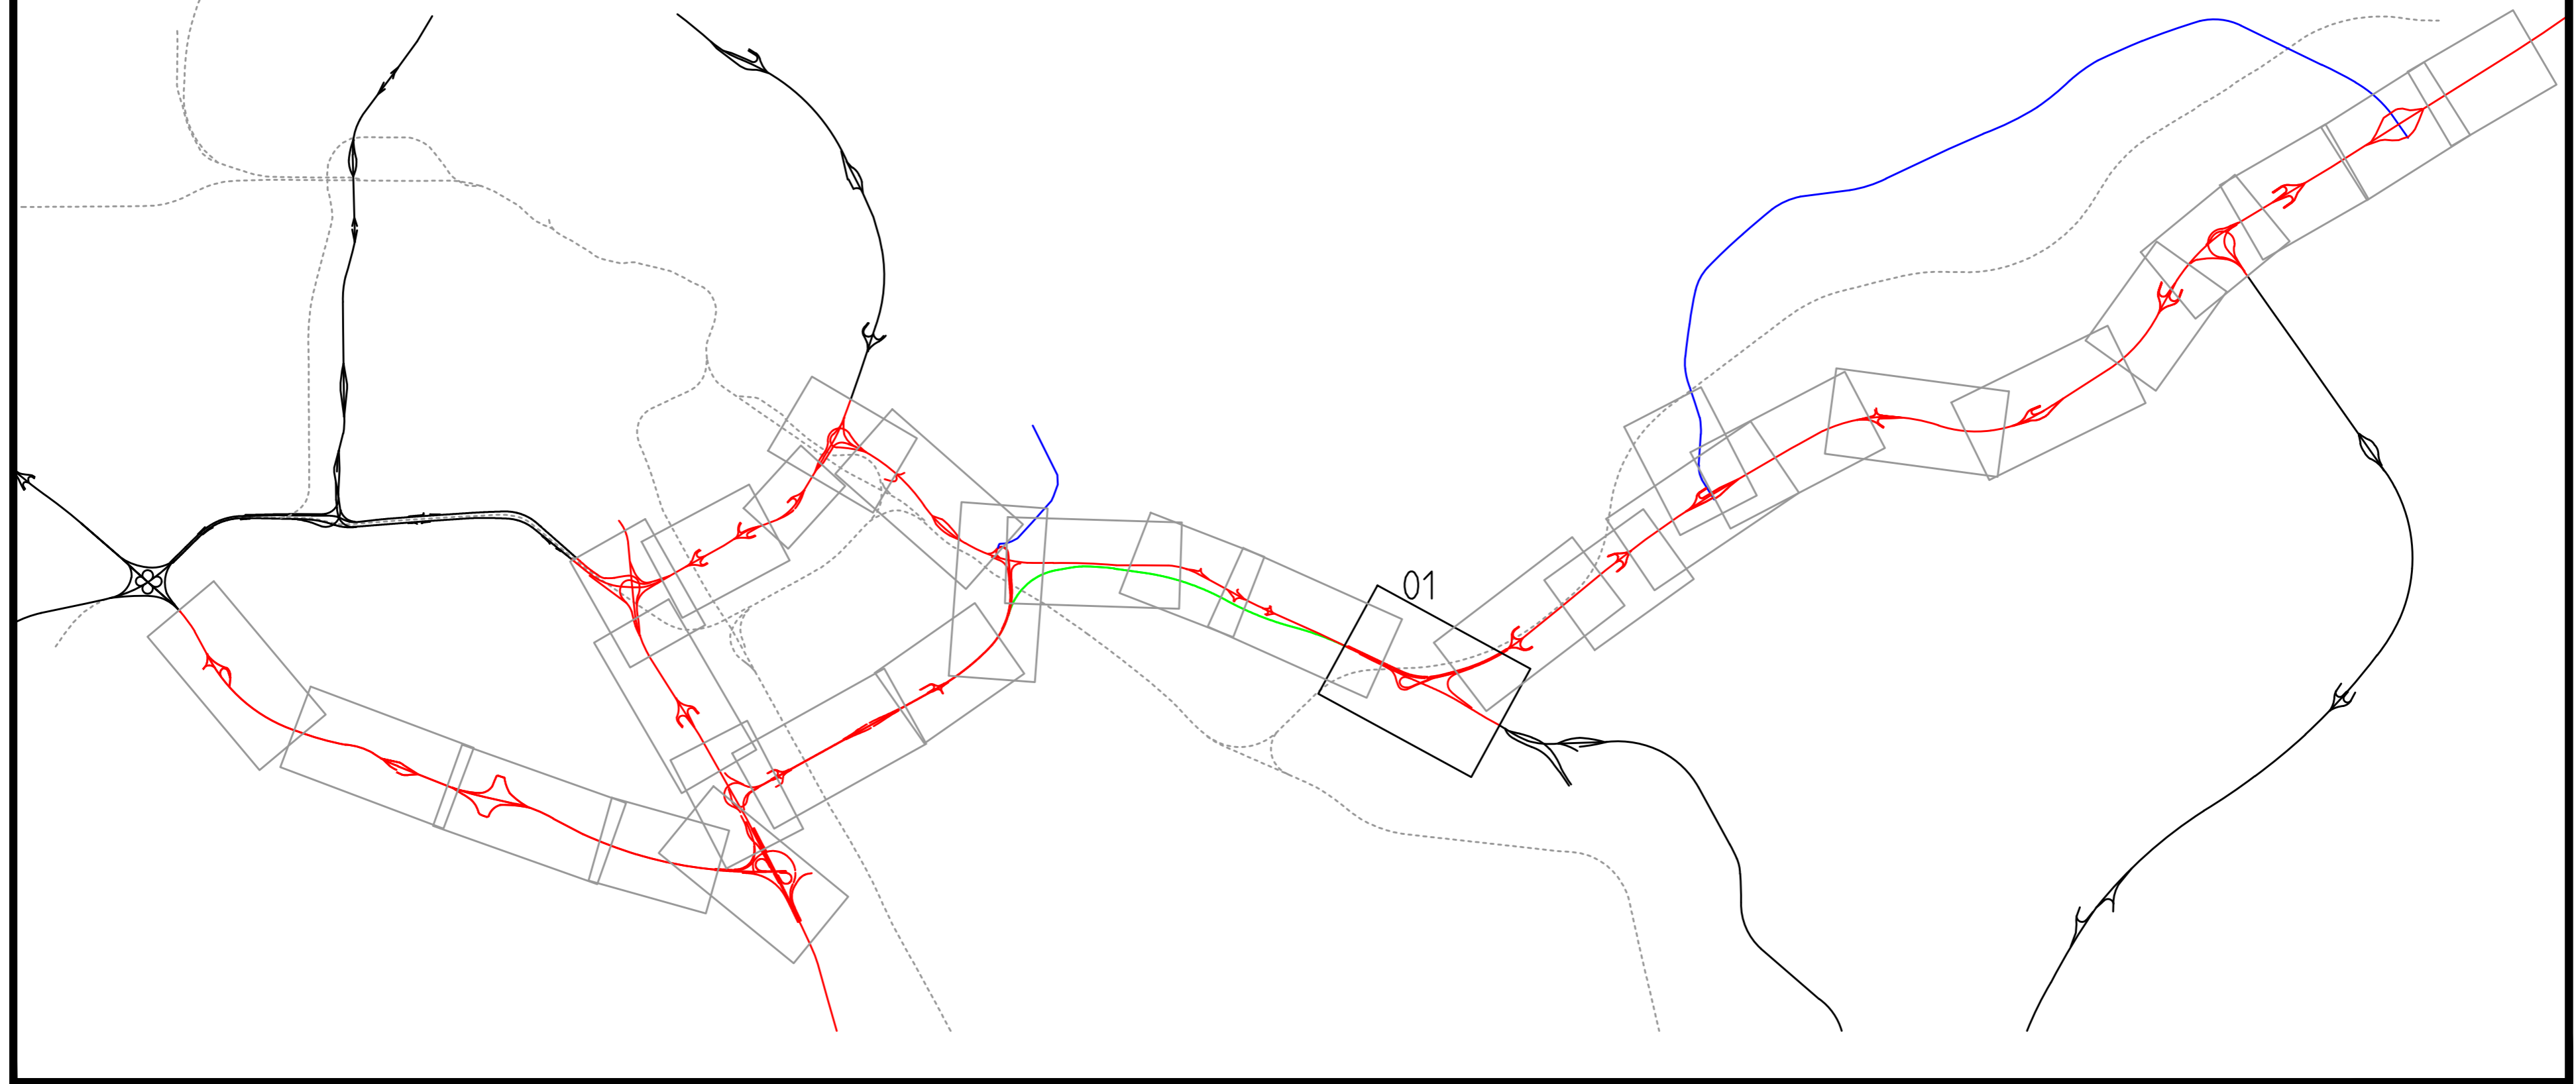

# Overzicht Schiphol - Amsterdam - Almere

Tracébesluit wegwitbreiding  
Schiphol-Amsterdam-Almere (2014)

In 01 kaarten, kaart nummer ; 01

Schaal : 1 : 2500

Wijziging Tracébesluit 2014  
Overzicht kaart 01

Ministerie van Infrastructuur en Milieu  
Directoraal-Generaal Rijkswaterstaat  
Dienst Noord - Holland

Datum : september 2014