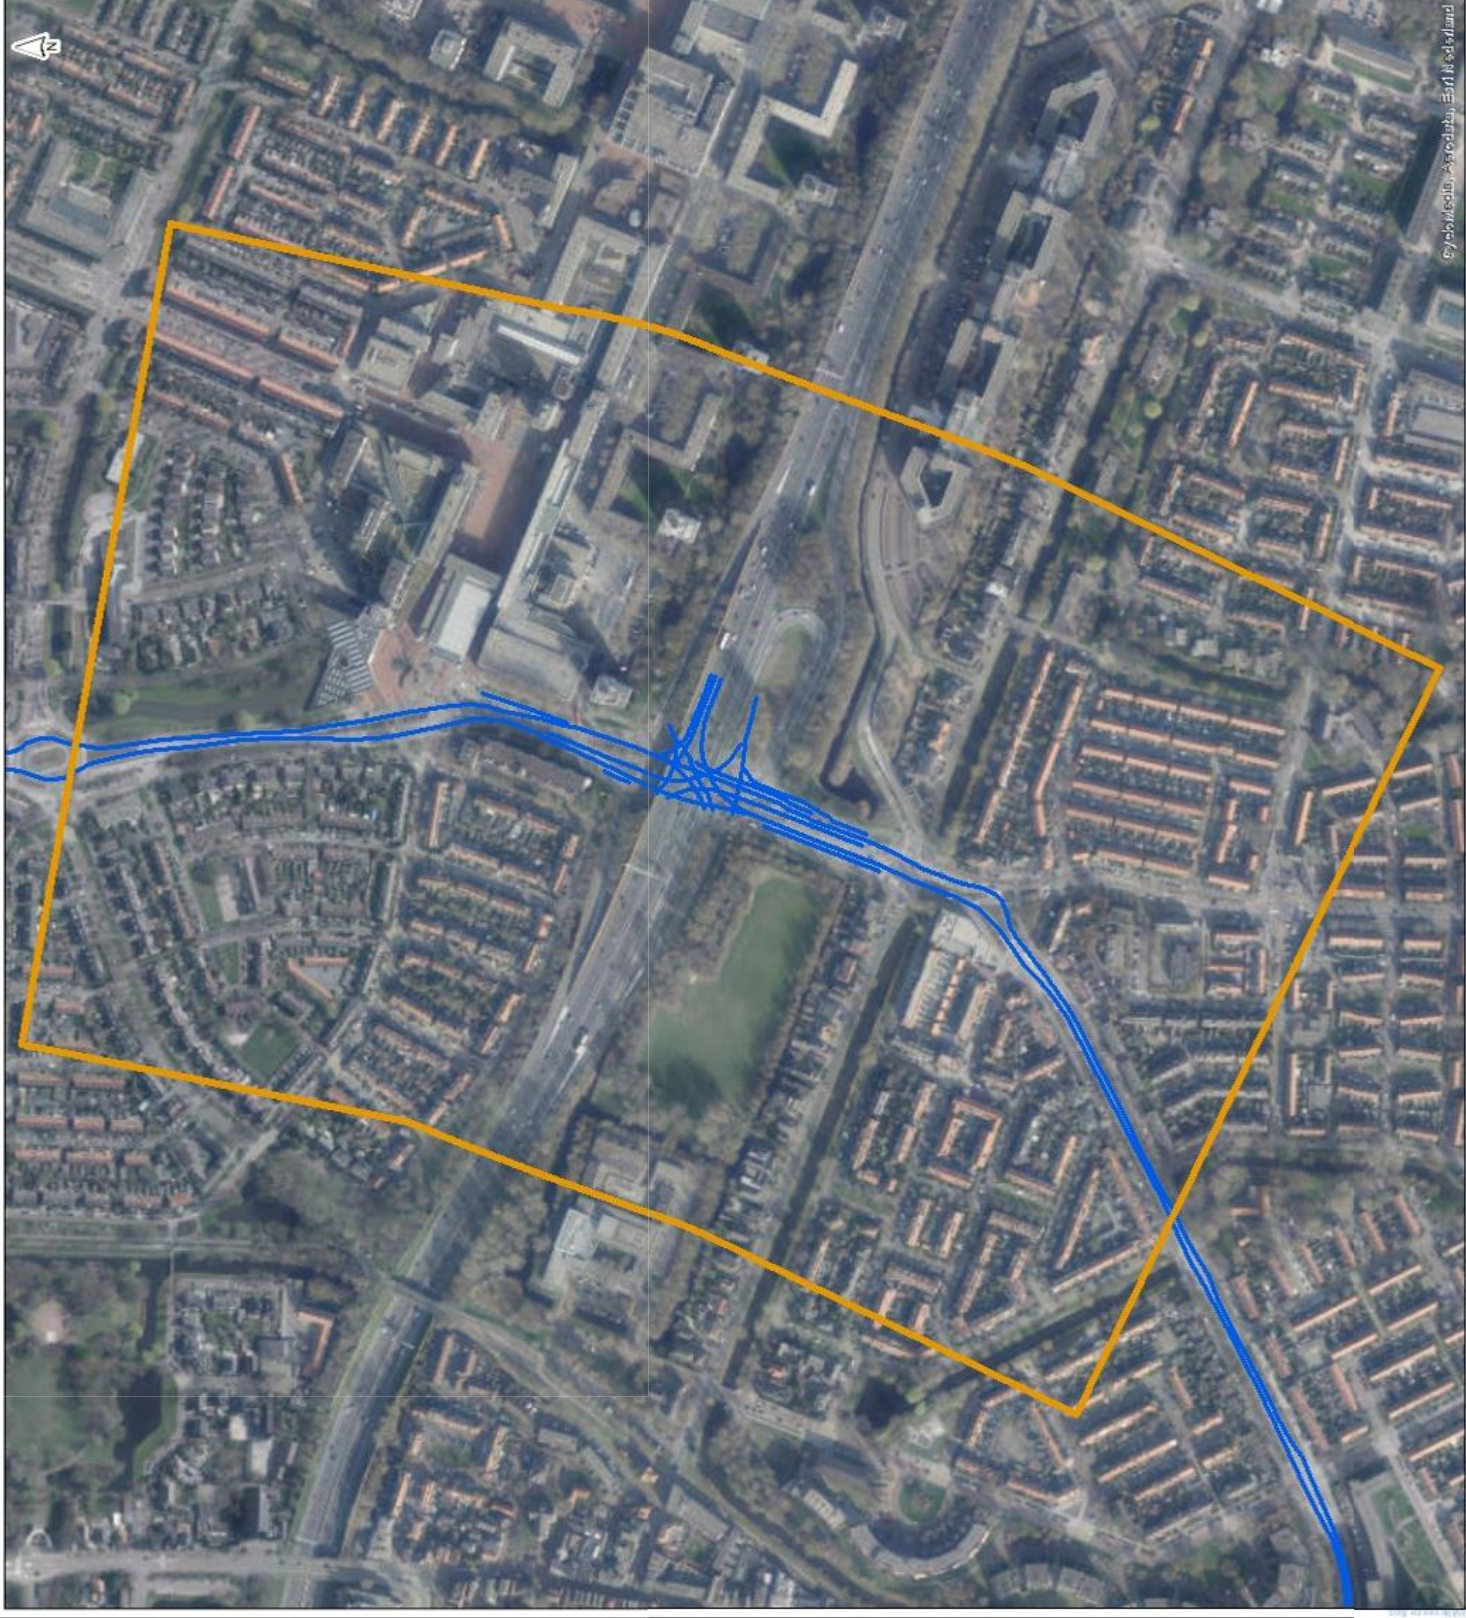

- toetspunten Amsterdamseweg
- Amsterdamseweg (toekomst)
- ▭ aandachtsgebied Amsterdamseweg

-  aandachtsgebied Burg. Rijnderslaan
-  Burg. Rijnderslaan (toekomst)

© GeoMedia, ArcGIS, Esri, Google

Keizer Karelweg (toekomst)

aandachtsgebied Keizer Karelweg

© 2016 Microsoft, Aardrijksdienst, Esri, De Luchtfoto

— Meander (toekomst)
□ aandachtsgebied Meander

0 35 70 140 210 280 Meters

© 2016 Microsoft, Autodesk, Esri, Google