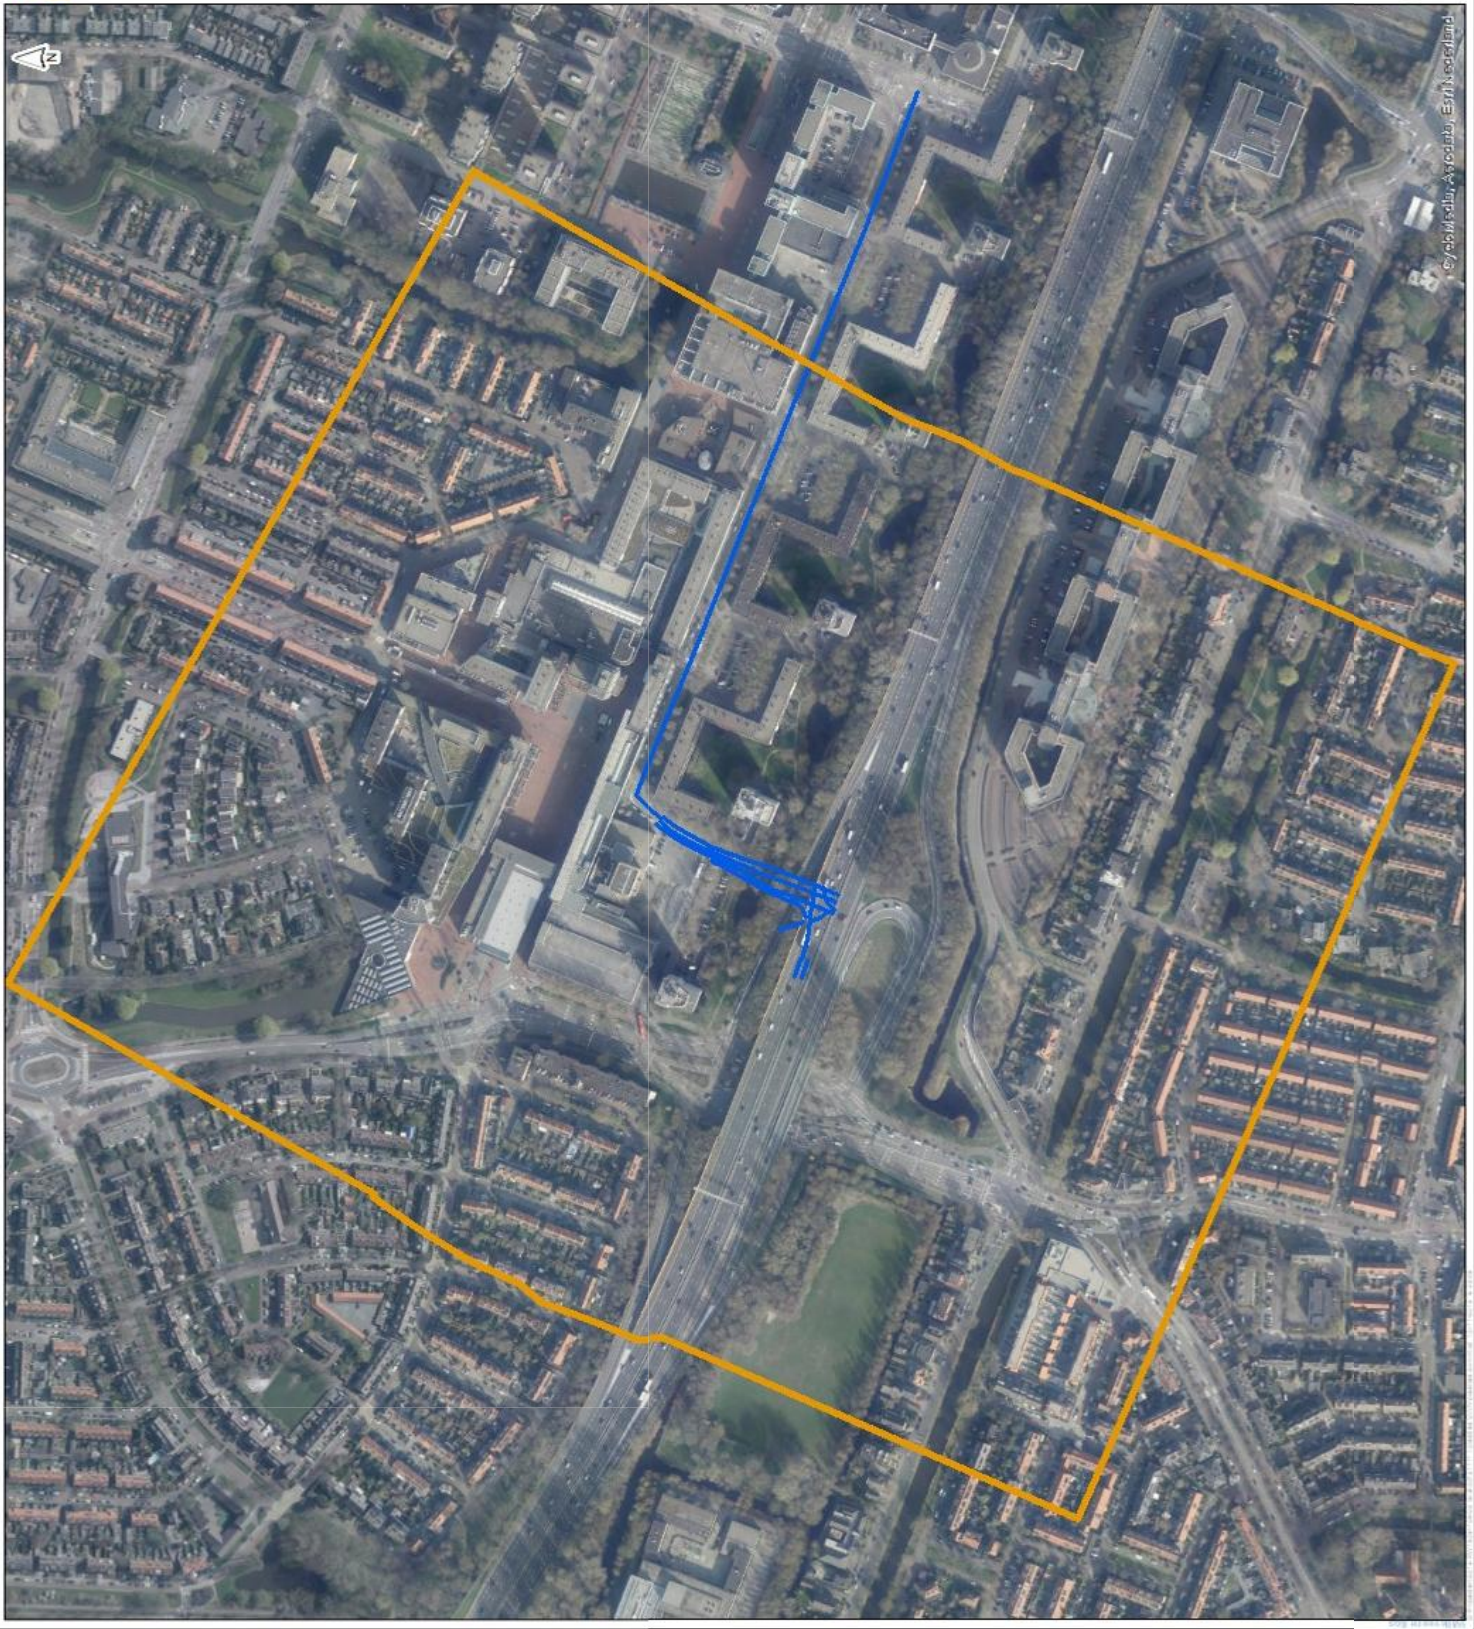

- toetspunten Amsterdamseweg
- Amsterdamseweg (toekomst)
- ▭ aandachtsgebied Amsterdamseweg

-  aandachtsgebied Burg. Rijnderslaan
-  Burg. Rijnderslaan (toekomst)

© GeoMedia, ArcGIS, Esri, Google

Keizer Karelweg (toekomst)

aandachtsgebied Keizer Karelweg

© 2016 Microsoft, Aardrijksdienst, Esri, De Luchtfoto

— Meander (toekomst)
□ aandachtsgebied Meander

0 35 70 140 210 280 Meters

© 2016 Microsoft, Autodesk, Esri, Google