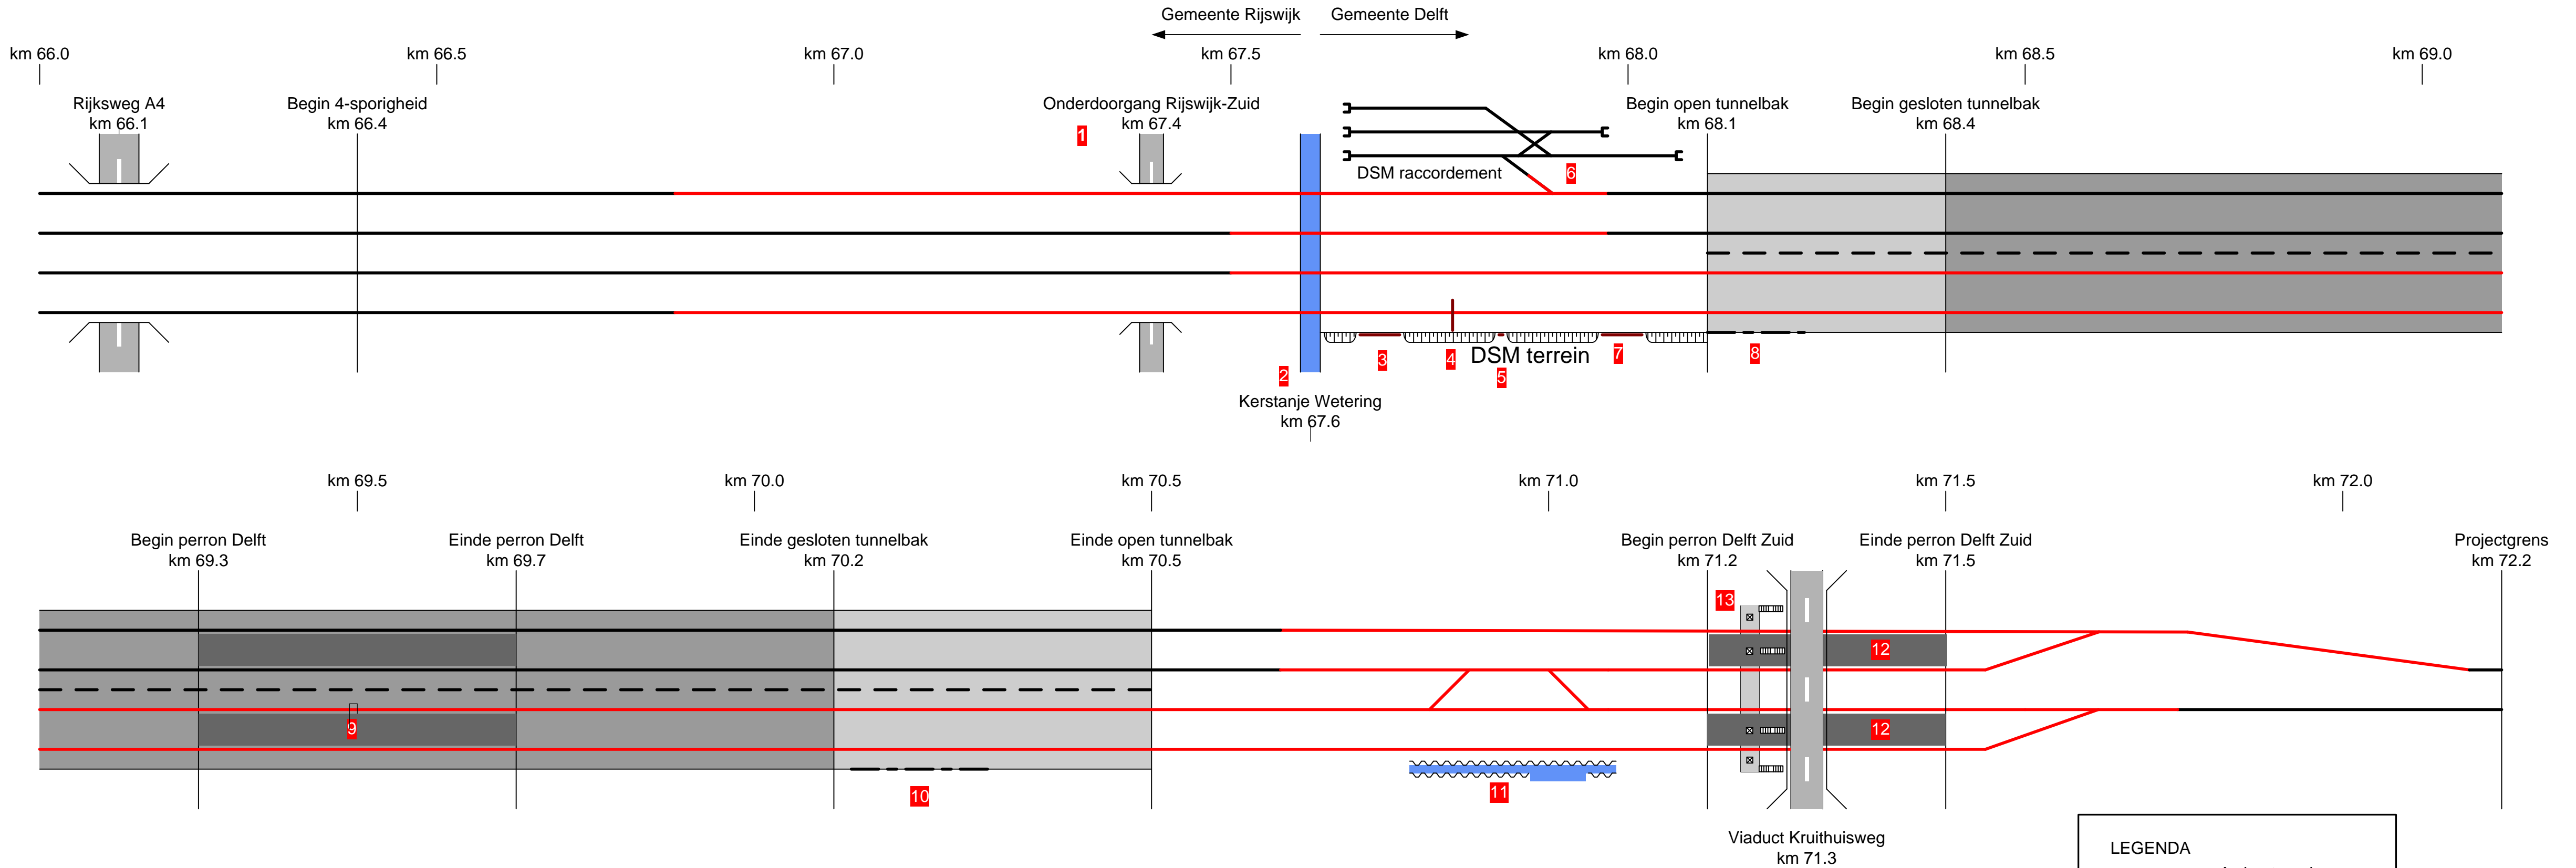

4-sporige eindsituatie (2020)

LEGENDA	
	As bestaand spoor
	As nieuw spoor
	Nummer kunstwerk
	Watergang